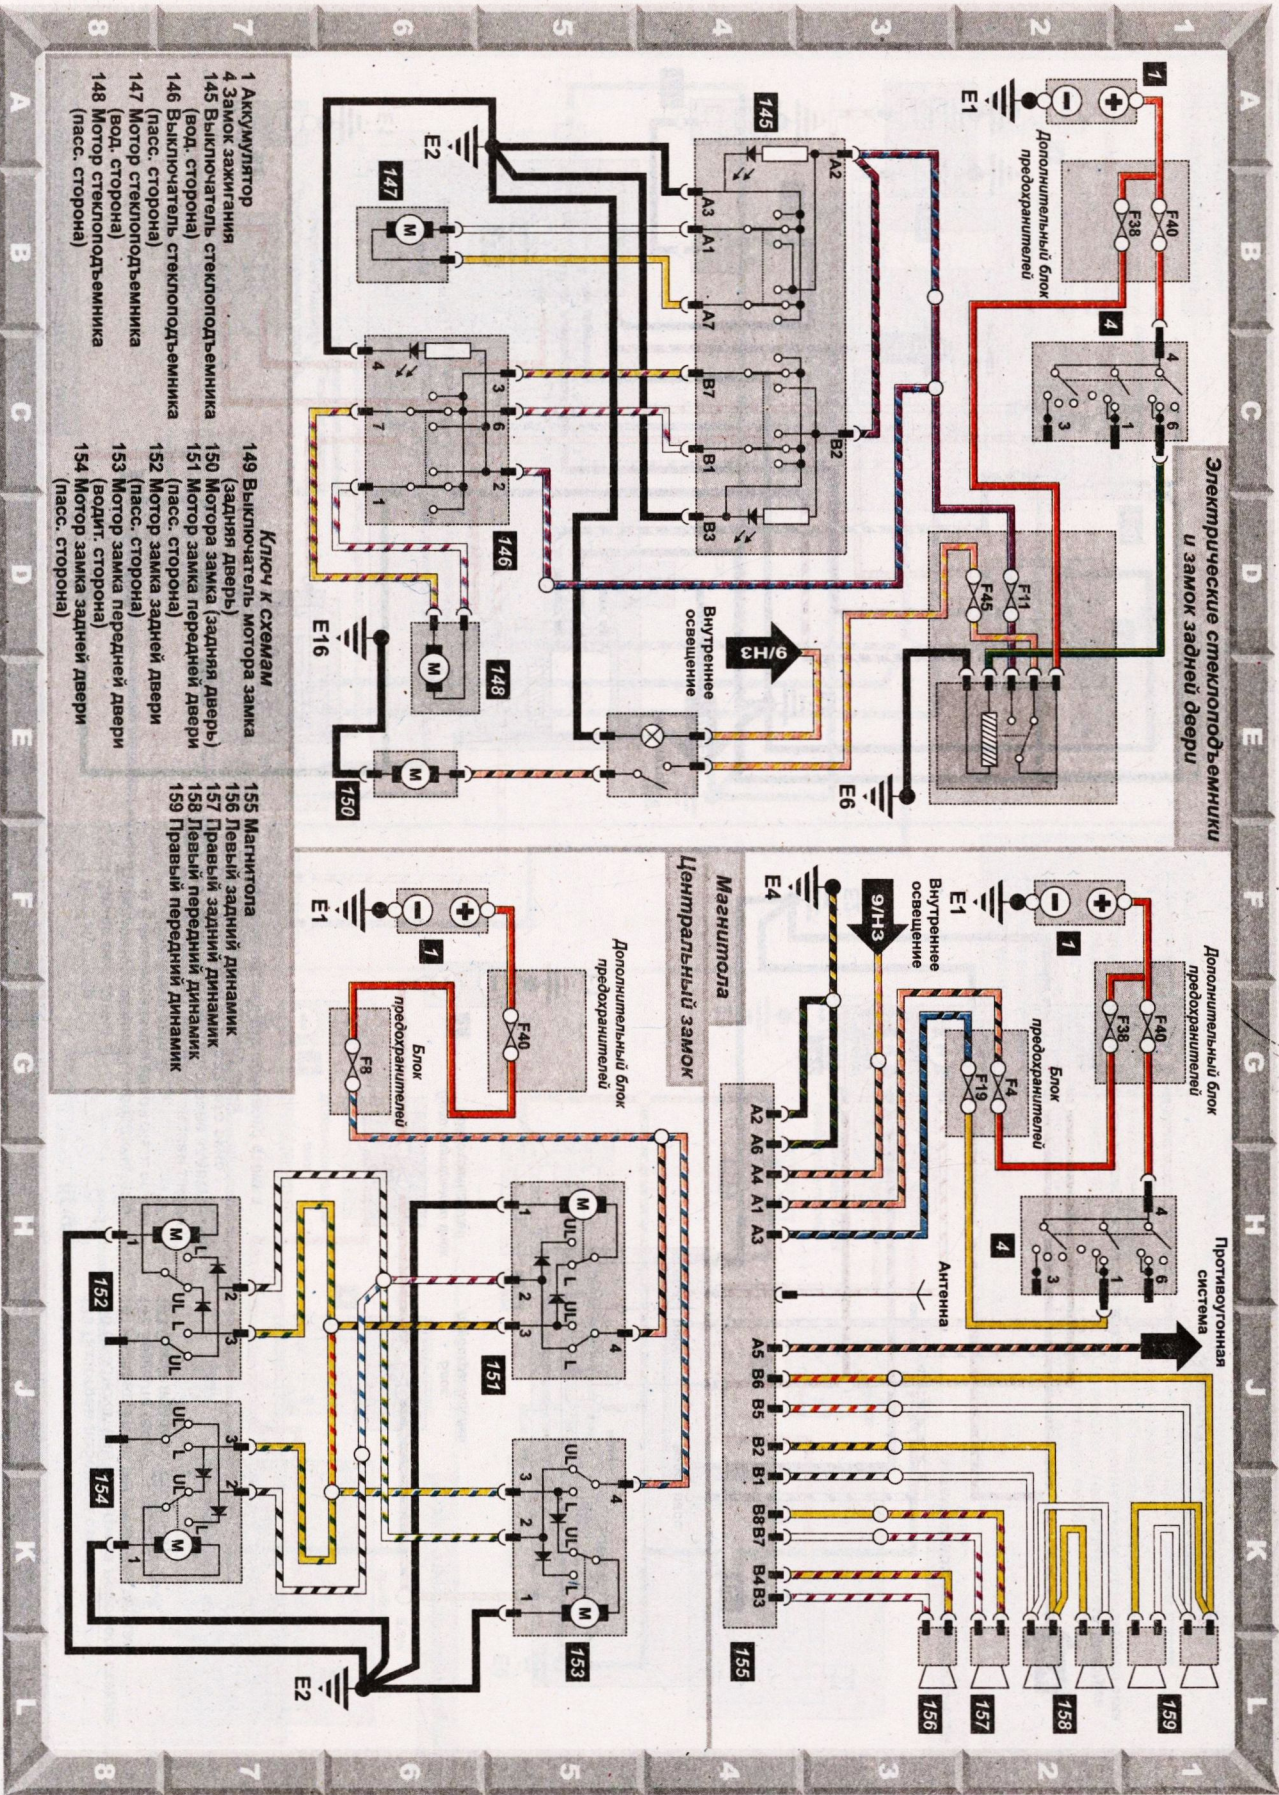

Подогрев переднего/заднего окон

Электрические зеркала

Ключ к схемам

- 1 Аккумулятор
- 4 Замок зажигания
- 76 Комбинированный переключатель ближнего света
- 127 Контактная пластина задней двери
- 135 Выключатель подогрева заднего окна
- 136 Реле подогрева заднего окна
- 137 Подогрев заднего окна
- 138 Реле подогрева лобового стекла
- 139 Подогрев лобового стекла
- 140 Выключатель подогрева лобового стекла
- 141 Выключатель регулировки зеркала (водит. сторона)
- 142 Зеркало (водит. сторона)
- 143 Зеркало (пасс. сторона)

**Электрические стеклоподъемники и замок задней двери**

**Дополнительный блок предохранителей**

**Проигноронная система**

**Магниттола**

**Центральный замок**

- 1 Аккумулятор
- 4 Замок зажигания
- 145 Выключатель стеклоподъемника (вод. сторона)
- 146 Выключатель стеклоподъемника (пасс. сторона)
- 147 Мотор стеклоподъемника (вод. сторона)
- 148 Мотор стеклоподъемника (пасс. сторона)
- 149 Выключатель мотора замка (задняя дверь)
- 150 Мотора замка (задняя дверь)
- 151 Мотора замка передней двери (пасс. сторона)
- 152 Мотора замка задней двери (пасс. сторона)
- 153 Мотора замка передней двери (водит. сторона)
- 154 Мотора замка задней двери (пасс. сторона)

- 155 Магниттола
- 156 Левый задний динамик
- 157 Правый задний динамик
- 158 Левый передний динамик
- 159 Правый передний динамик

**Ключ к схемам**

Система управления дизельным двигателем