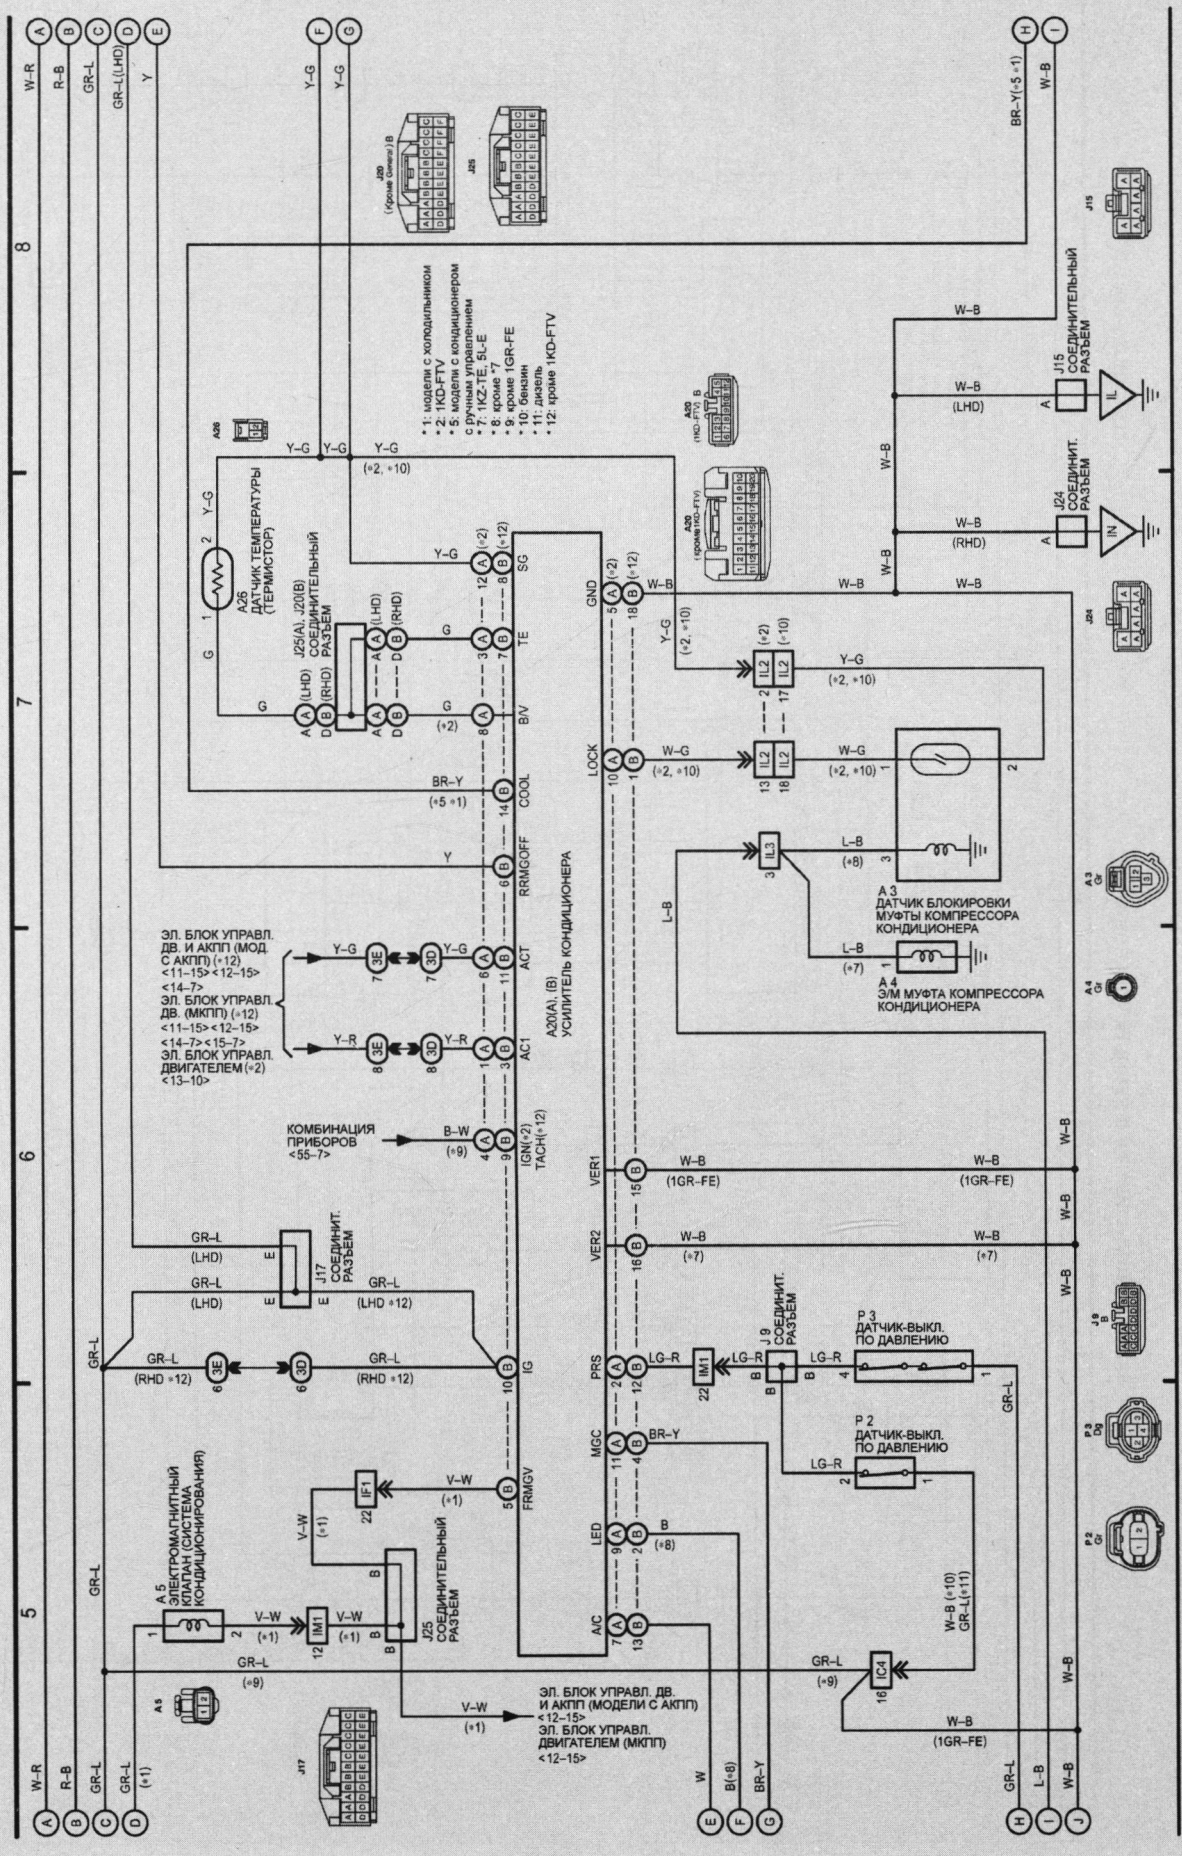

ЗАДНИЙ КОНДИЦИОНЕР С АВТОМАТИЧЕСКИМ УПРАВЛЕНИЕМ

КОНДИЦИОНЕР С АВТОМАТИЧЕСКИМ УПРАВЛЕНИЕМ

13 14 15 16

A21(A), A22(B), A23(C)  
ПАНЕЛЬ УПРАВЛЕНИЯ КОНДИЦИОНЕРОМ (модели без навигационной системы)  
ЭЛЕКТРОННЫЙ БЛОК УПРАВЛЕНИЯ КОНДИЦИОНЕРОМ (модели с навигационной системой)

- 1: МКЗ-ТЕ с холодильником
- 2: модели с навигационной системой
- 3: LHD ZTR-FE
- 4: кроме \*9
- 5: кроме \*9
- 6: кроме \*9
- 7: модели без холодильника

Схема 57 (продолжение 3).

Схема 58.

КОНДИЦИОНЕР С РУЧНЫМ УПРАВЛЕНИЕМ

Схема 58 (продолжение 1).