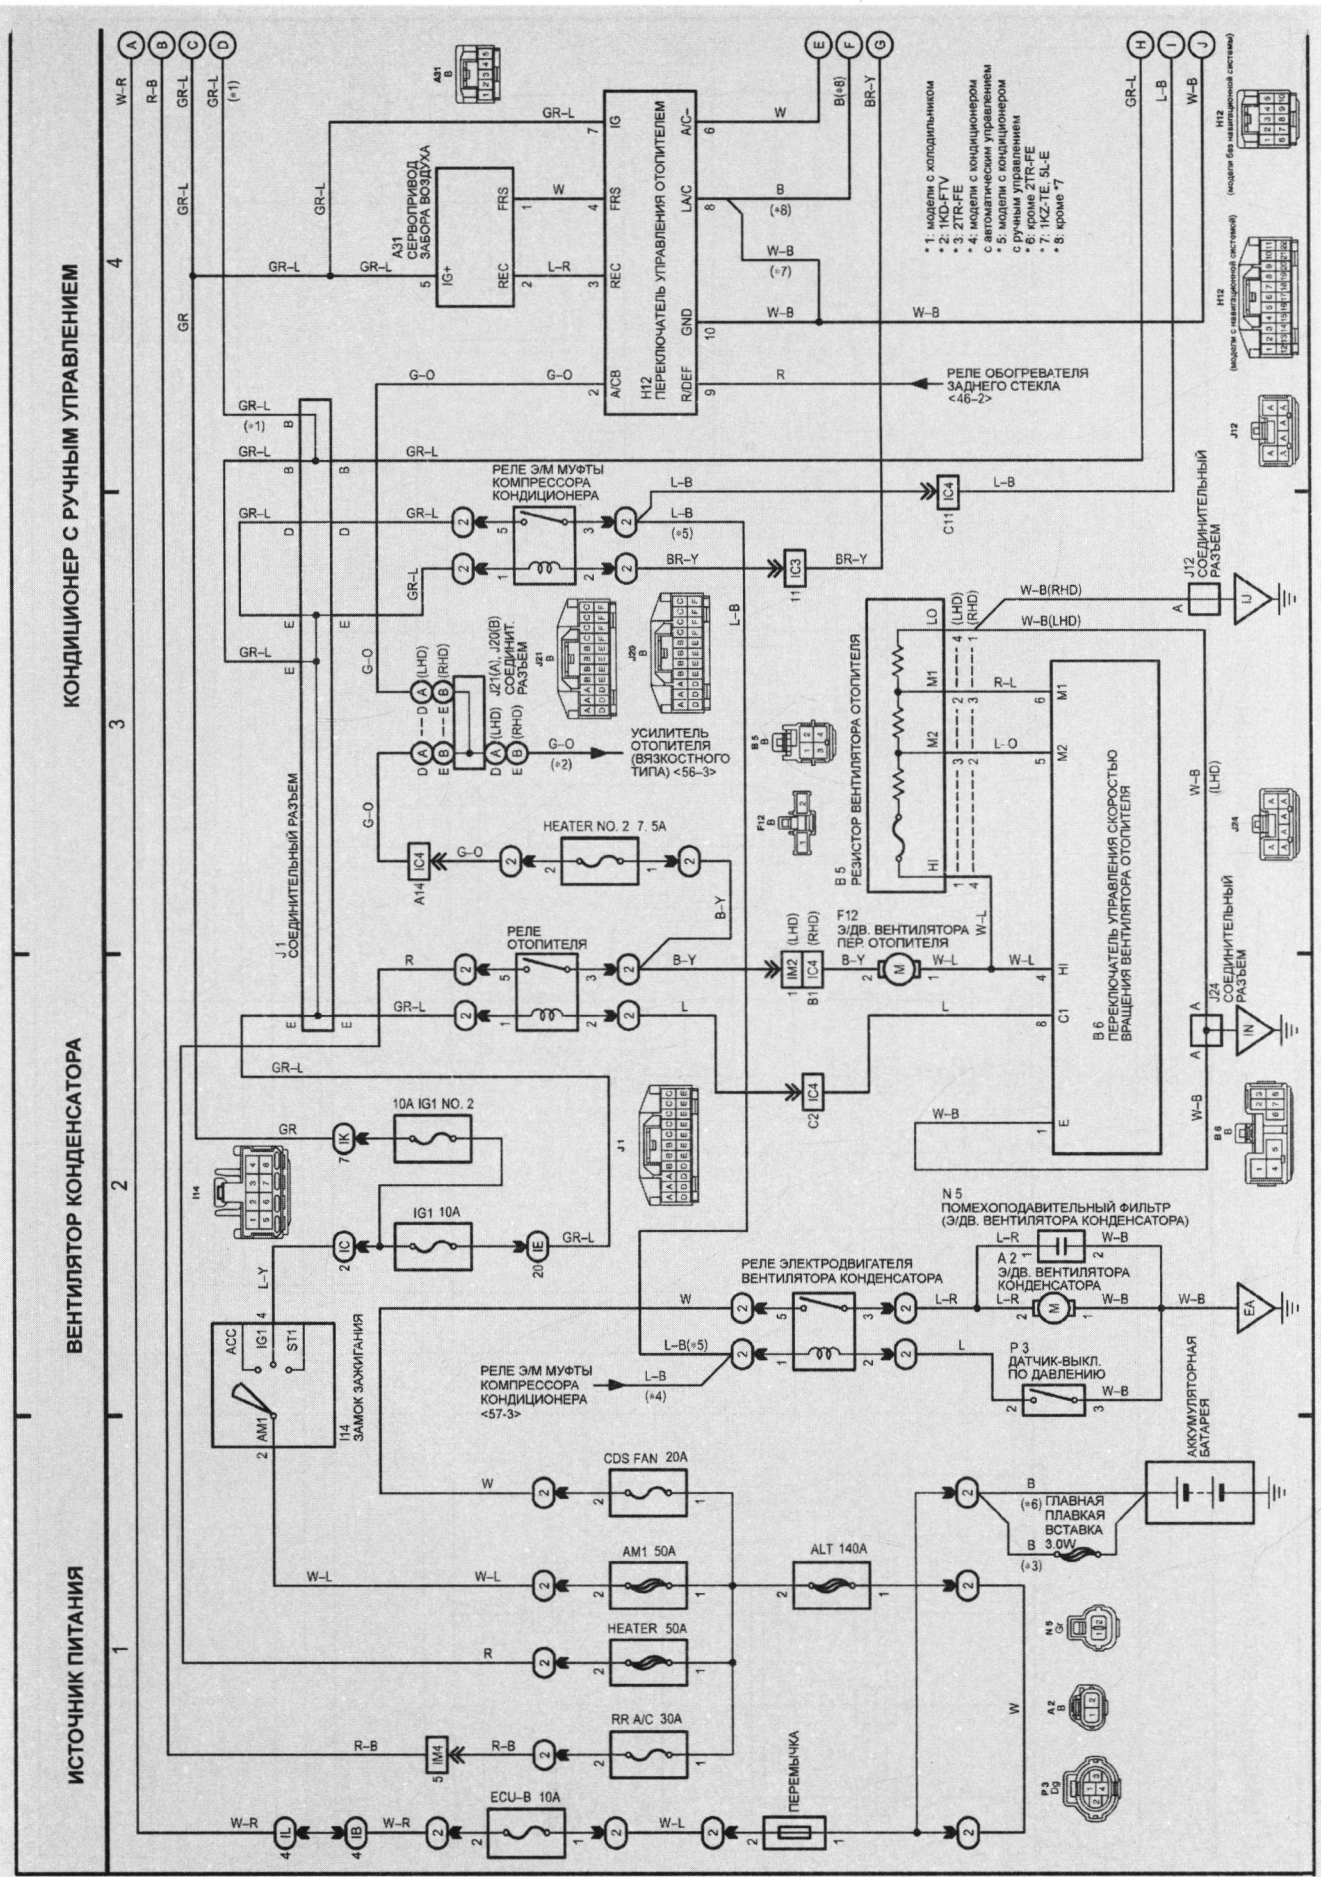

ЗАДНИЙ КОНДИЦИОНЕР С АВТОМАТИЧЕСКИМ УПРАВЛЕНИЕМ

КОНДИЦИОНЕР С АВТОМАТИЧЕСКИМ УПРАВЛЕНИЕМ

13 14 15 16

A21(A), A22(B), A23(C)  
ПАНЕЛЬ УПРАВЛЕНИЯ КОНДИЦИОНЕРОМ (модели без навигационной системы)  
ЭЛЕКТРОННЫЙ БЛОК УПРАВЛЕНИЯ КОНДИЦИОНЕРОМ (модели с навигационной системой)

- 1: МКЗ-ТЕ с холодильником
- 2: модели с навигационной системой
- 3: LHD ZTR-FE
- 4: кроме \*9
- 5: кроме \*9
- 6: кроме \*9
- 7: модели без холодильника

Схема 57 (продолжение 3).

Схема 58.

КОНДИЦИОНЕР С РУЧНЫМ УПРАВЛЕНИЕМ

Схема 58 (продолжение 1).