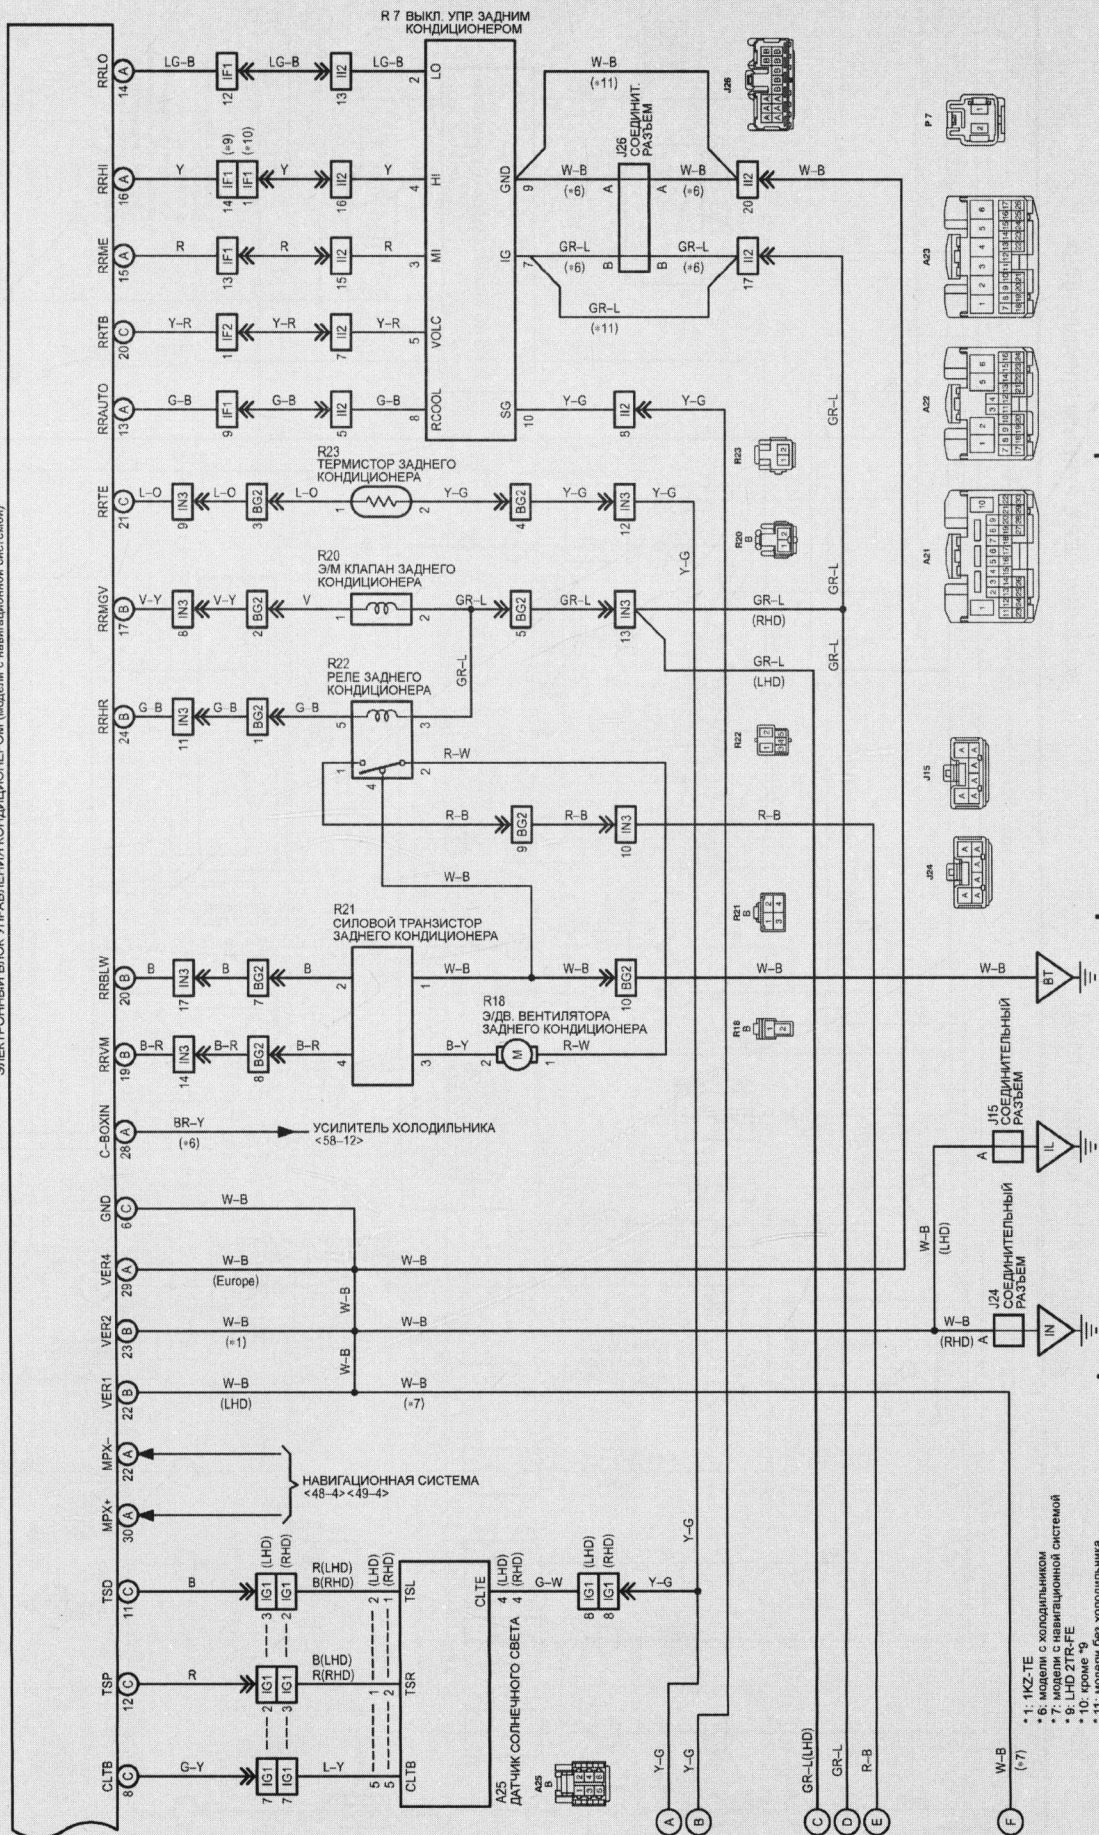

ЗАДНИЙ КОНДИЦИОНЕР С АВТОМАТИЧЕСКИМ УПРАВЛЕНИЕМ

КОНДИЦИОНЕР С АВТОМАТИЧЕСКИМ УПРАВЛЕНИЕМ

13 14 15 16

A21(A), A22(B), A23(C)  
ПАНЕЛЬ УПРАВЛЕНИЯ КОНДИЦИОНЕРОМ (модели без навигационной системы)  
ЭЛЕКТРОННЫЙ БЛОК УПРАВЛЕНИЯ КОНДИЦИОНЕРОМ (модели с навигационной системой)

- 1: МКЗ-ТЕ с холодильником
- 2: модели с навигационной системой
- 3: LHD ZTR-FE
- 4: кроме \*9
- 5: кроме \*9
- 6: кроме \*9
- 7: модели без холодильника

Схема 57 (продолжение 3).

Схема 58.

КОНДИЦИОНЕР С РУЧНЫМ УПРАВЛЕНИЕМ

Схема 58 (продолжение 1).