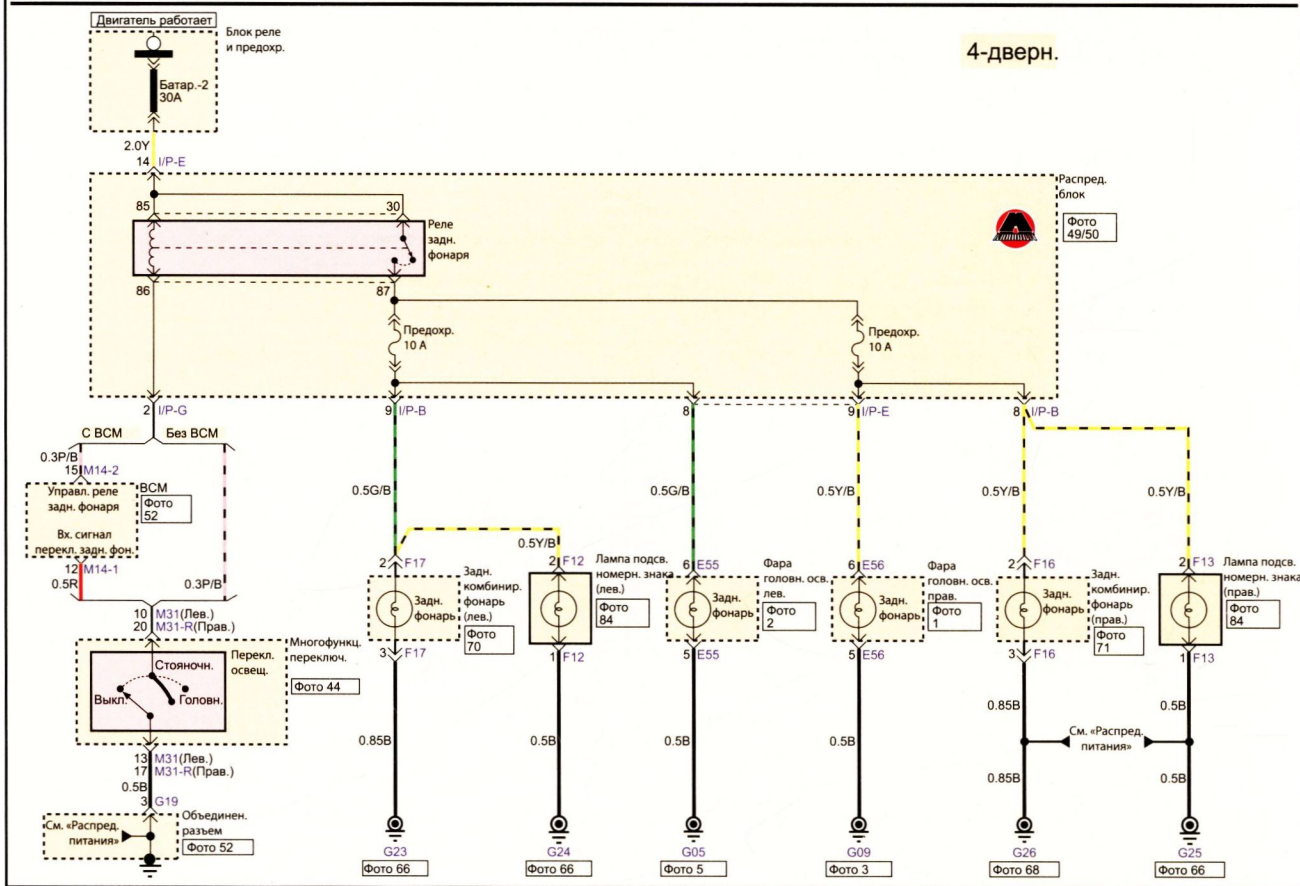

Обозначение цветов проводов на схемах

B черный	G зеленый	L синий	T желтовато-коричневый	O оранжевый	R красный	Y желтый	LI светло-синий
Br коричневый	Gr серый	Lg светло-зеленый		P розовый	W белый	Pr бордовый	

Задние, стояночные фонари и лампы подсветки номерного знака (1)