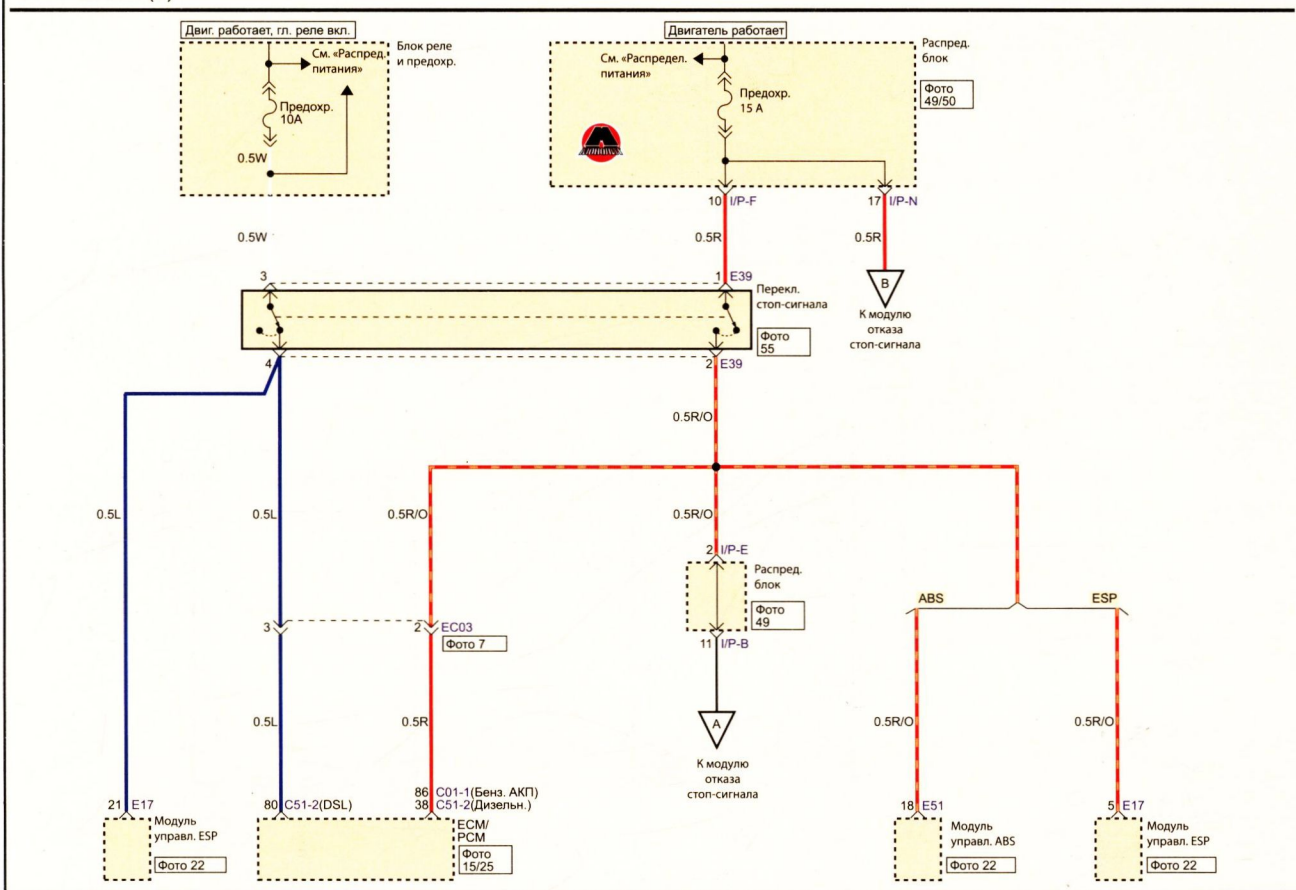

Подсветка (1)

Подсветка (2)

- 1
- 2
- 3
- 4
- 5
- 6
- 7
- 8
- 9
- 10
- 11
- 12
- 13
- 14
- 15
- 16
- 17
- 18
- 19
- 20**

Обозначение цветов проводов на схемах

B черный	G зеленый	L синий	T желтовато-коричневый	O оранжевый	R красный	Y желтый	LI светло-синий
Br коричневый	Gr серый	Lg светло-зеленый		P розовый	W белый	Pr бордовый	

Сигнал поворота и аварийная сигнализация (1)

Сигнал поворота и аварийная сигнализация (2)

B черный	G зеленый	L синий	T желтовато-коричневый	O оранжевый	R красный	Y желтый	LI светло-синий
Br коричневый	Gr серый	Lg светло-зеленый		P розовый	W белый	Pp бордовый	

Стоп-сигнал (1)

Стоп-сигнал (2)

- 1
- 2
- 3
- 4
- 5
- 6
- 7
- 8
- 9
- 10
- 11
- 12
- 13
- 14
- 15
- 16
- 17
- 18
- 19
- 20