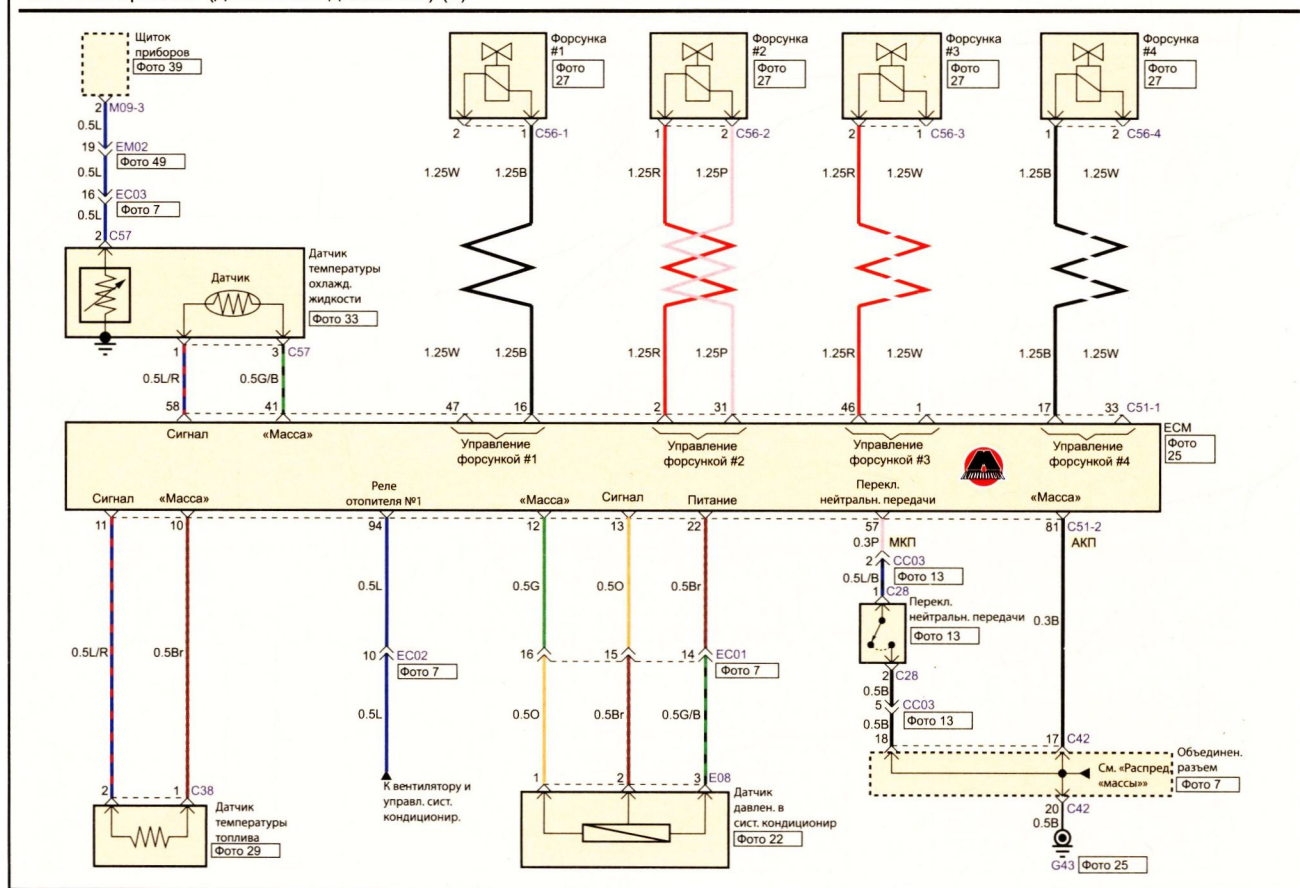

Система впрыска (дизельный двигатель) (4)