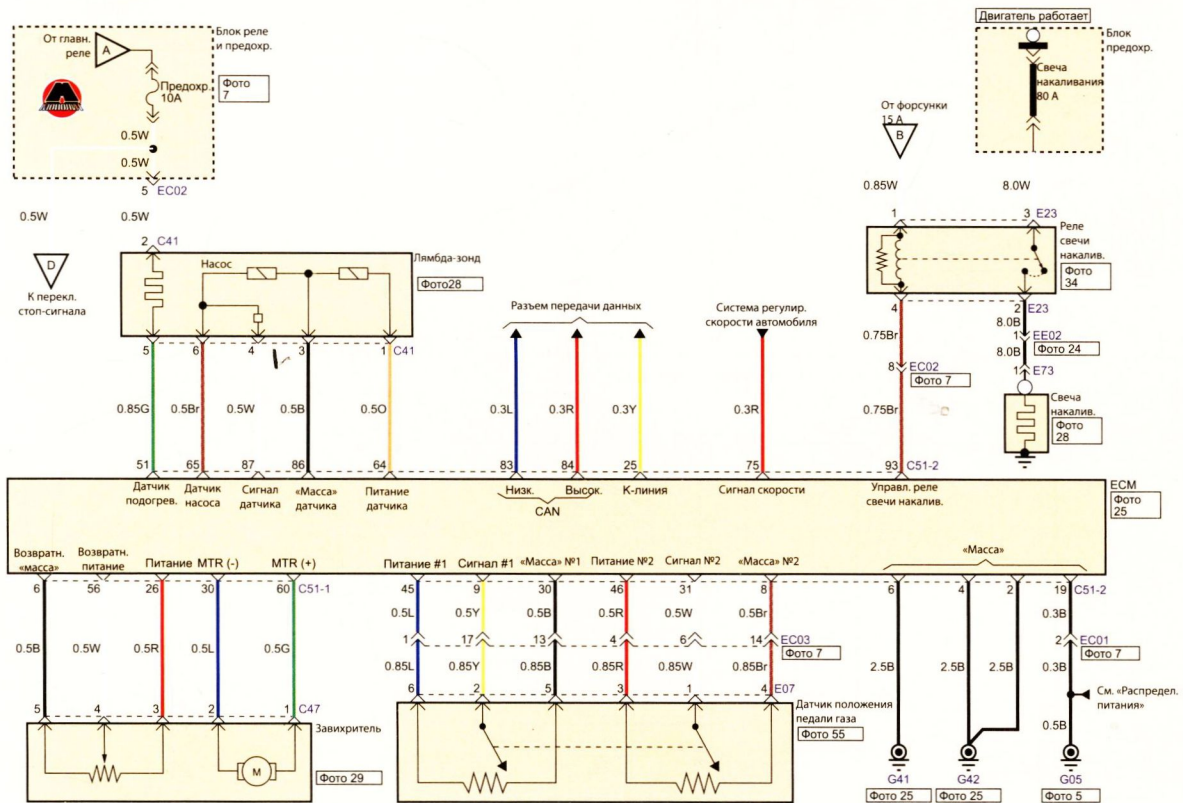

B черный	G зеленый	L синий	T желтовато-коричневый	O оранжевый	R красный	Y желтый	LI светло-синий
Br коричневый	Gr серый	Lg светло-зеленый		P розовый	W белый	Pp бордовый	

3. ЭЛЕКТРОСХЕМЫ

Система впрыска (дизельный двигатель) (1)

Система впрыска (дизельный двигатель) (2)

B черный	G зеленый	L синий	T желтовато-коричневый	O оранжевый	R красный	Y желтый	LI светло-синий
Bv коричневый	Gr серый	Lg светло-зеленый		P розовый	W белый	Pr бордовый	