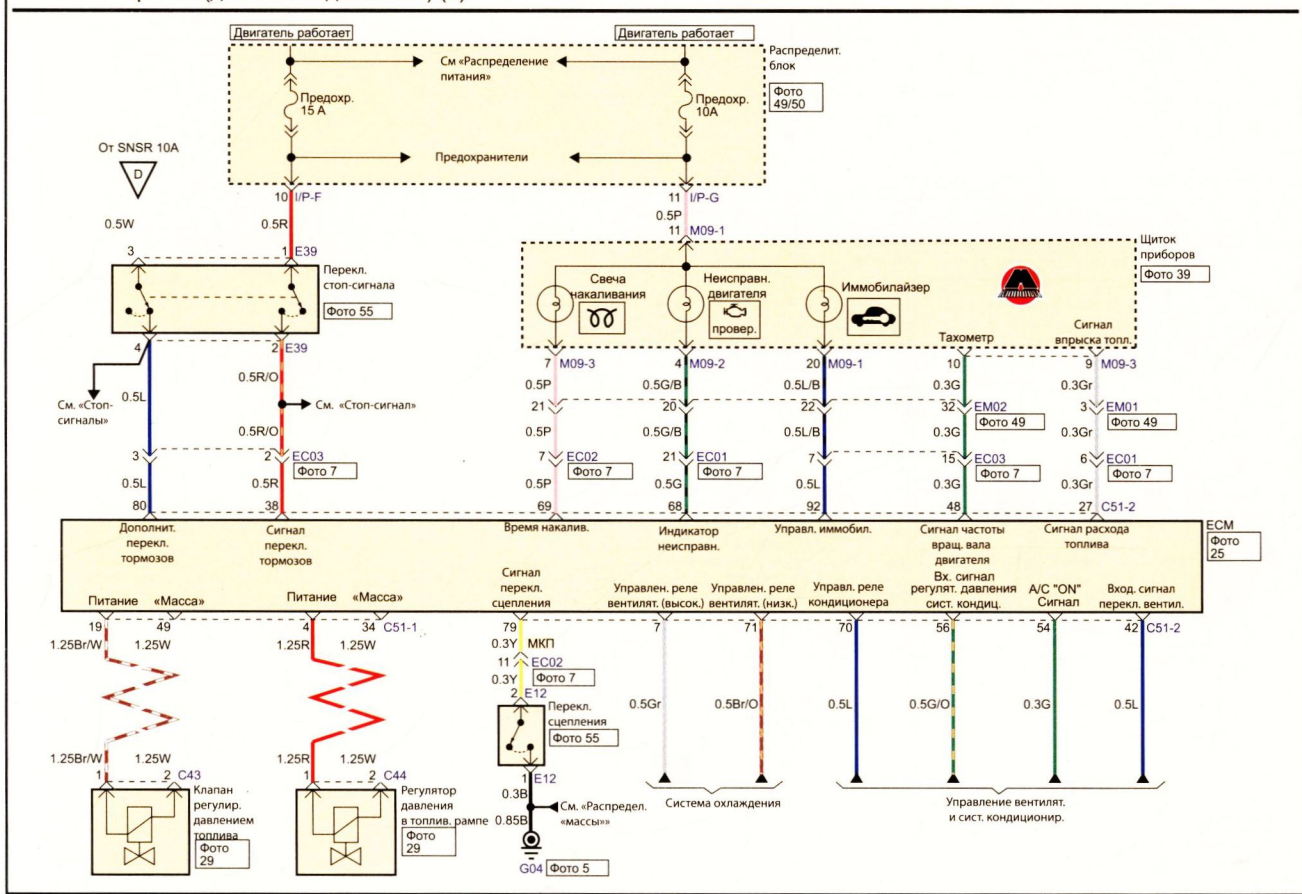

Система впрыска (дизельный двигатель) (3)

Система впрыска (дизельный двигатель) (4)

B черный	G зеленый	L синий	T желтовато-коричневый	O оранжевый	R красный	Y желтый	LI светло-синий
Br коричневый	Gr серый	Lg светло-зеленый		P розовый	W белый	Pr бордовый	

Система впрыска (дизельный двигатель) (5)

Головное освещение (1)

- 1
- 2
- 3
- 4
- 5
- 6
- 7
- 8
- 9
- 10
- 11
- 12
- 13
- 14
- 15
- 16
- 17
- 18
- 19
- 20

Обозначение цветов проводов на схемах

B черный	G зеленый	L синий	T желтовато-коричневый	O оранжевый	R красный	Y желтый	LI светло-синий
Br коричневый	Gr серый	Lg светло-зеленый		P розовый	W белый	Pr бордовый	

Подсветка (1)

Подсветка (2)

- 1
- 2
- 3
- 4
- 5
- 6
- 7
- 8
- 9
- 10
- 11
- 12
- 13
- 14
- 15
- 16
- 17
- 18
- 19
- 20**

Обозначение цветов проводов на схемах

B черный	G зеленый	L синий	T желтовато-коричневый	O оранжевый	R красный	Y желтый	LI светло-синий
Br коричневый	Gr серый	Lg светло-зеленый		P розовый	W белый	Pr бордовый	