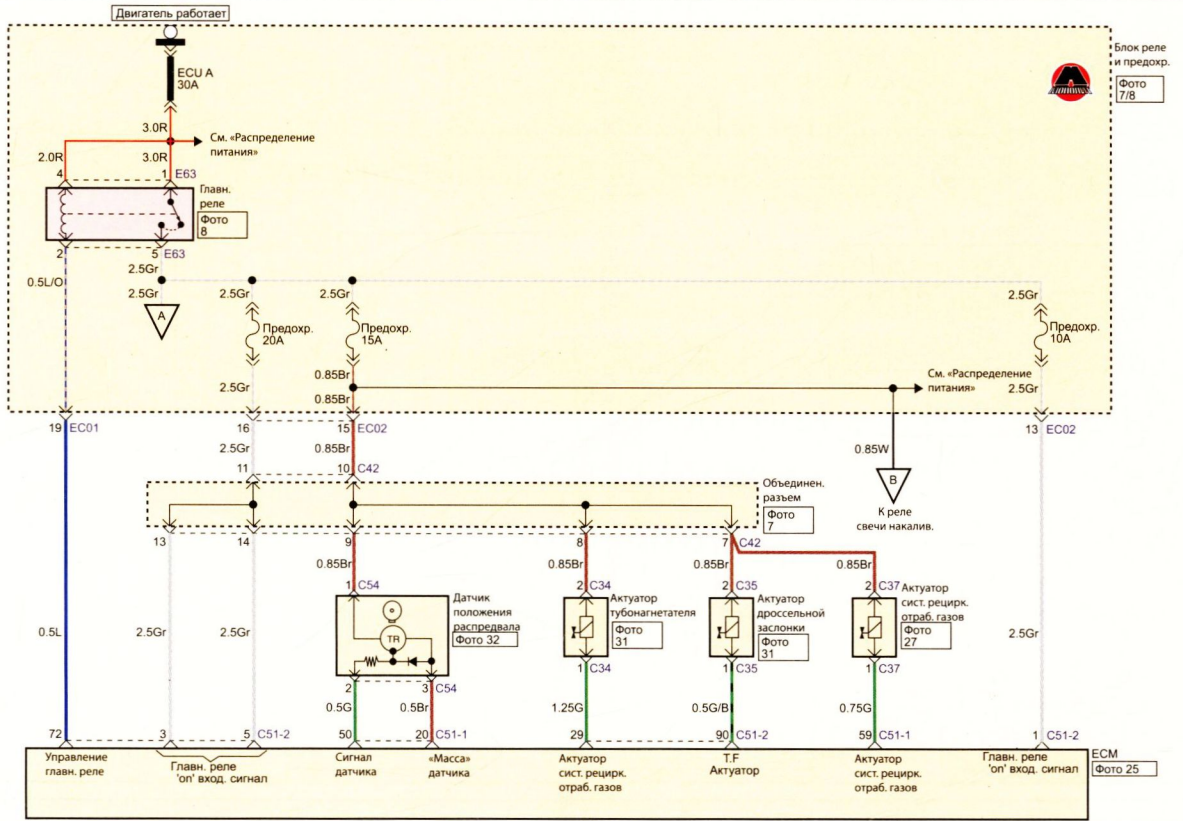

Система впрыска (дизельный двигатель) (2)

B черный	G зеленый	L синий	T желтовато-коричневый	O оранжевый	R красный	Y желтый	LI светло-синий
Bv коричневый	Gr серый	Lg светло-зеленый		P розовый	W белый	Pr бордовый	