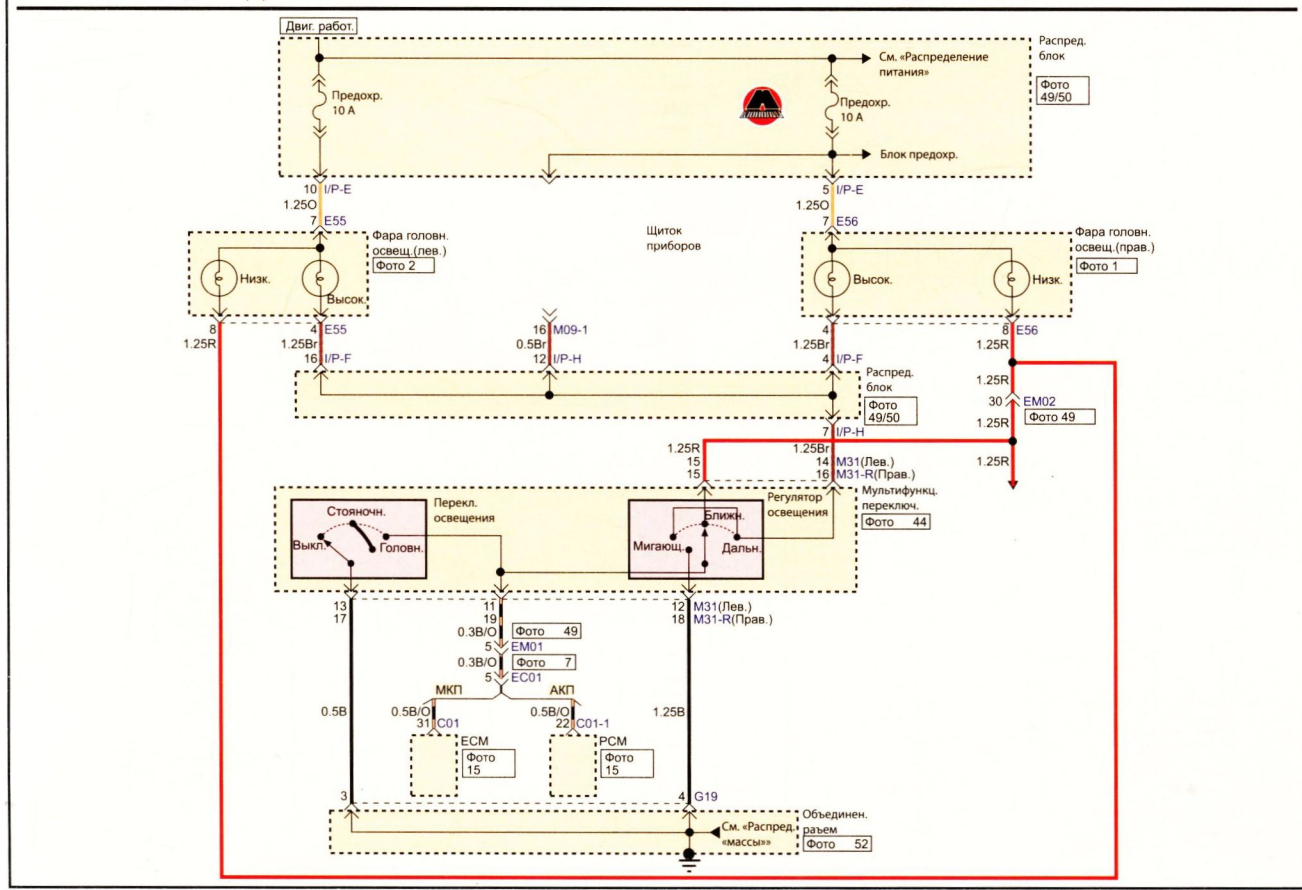

Система впрыска (дизельный двигатель) (5)

Головное освещение (1)

- 1
- 2
- 3
- 4
- 5
- 6
- 7
- 8
- 9
- 10
- 11
- 12
- 13
- 14
- 15
- 16
- 17
- 18
- 19
- 20

Обозначение цветов проводов на схемах

B черный	G зеленый	L синий	T желтовато-коричневый	O оранжевый	R красный	Y желтый	LI светло-синий
Br коричневый	Gr серый	Lg светло-зеленый		P розовый	W белый	Pr бордовый	

Подсветка (1)

Подсветка (2)

- 1
- 2
- 3
- 4
- 5
- 6
- 7
- 8
- 9
- 10
- 11
- 12
- 13
- 14
- 15
- 16
- 17
- 18
- 19
- 20**

Обозначение цветов проводов на схемах

B черный	G зеленый	L синий	T желтовато-коричневый	O оранжевый	R красный	Y желтый	LI светло-синий
Br коричневый	Gr серый	Lg светло-зеленый		P розовый	W белый	Pr бордовый	