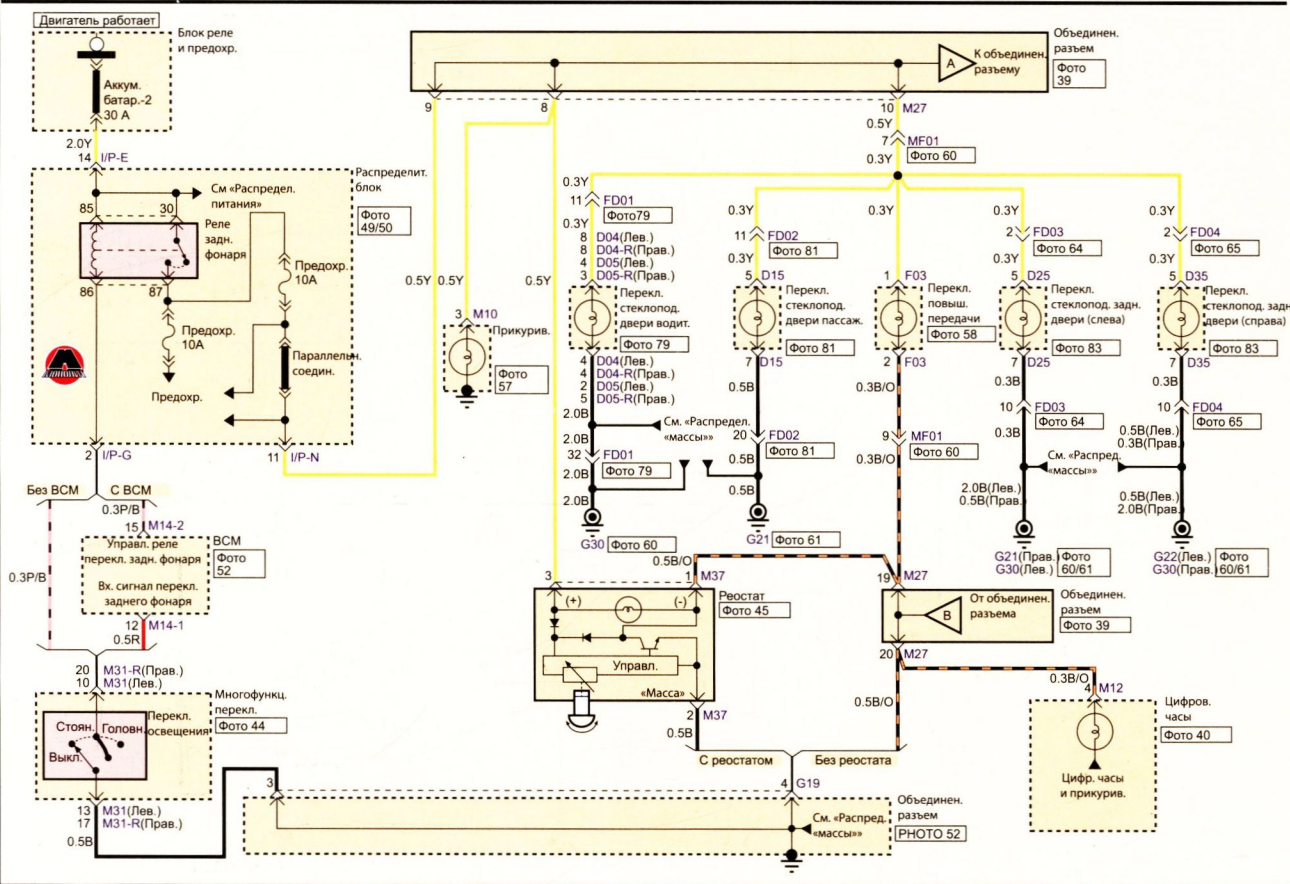

Система впрыска (дизельный двигатель) (5)

Головное освещение (1)

- 1
- 2
- 3
- 4
- 5
- 6
- 7
- 8
- 9
- 10
- 11
- 12
- 13
- 14
- 15
- 16
- 17
- 18
- 19
- 20

Обозначение цветов проводов на схемах

B черный	G зеленый	L синий	T желтовато-коричневый	O оранжевый	R красный	Y желтый	LI светло-синий
Br коричневый	Gr серый	Lg светло-зеленый		P розовый	W белый	Pr бордовый	

Подсветка (1)

Подсветка (2)

- 1
- 2
- 3
- 4
- 5
- 6
- 7
- 8
- 9
- 10
- 11
- 12
- 13
- 14
- 15
- 16
- 17
- 18
- 19
- 20**

Обозначение цветов проводов на схемах

B черный	G зеленый	L синий	T желтовато-коричневый	O оранжевый	R красный	Y желтый	LI светло-синий
Br коричневый	Gr серый	Lg светло-зеленый		P розовый	W белый	Pr бордовый	