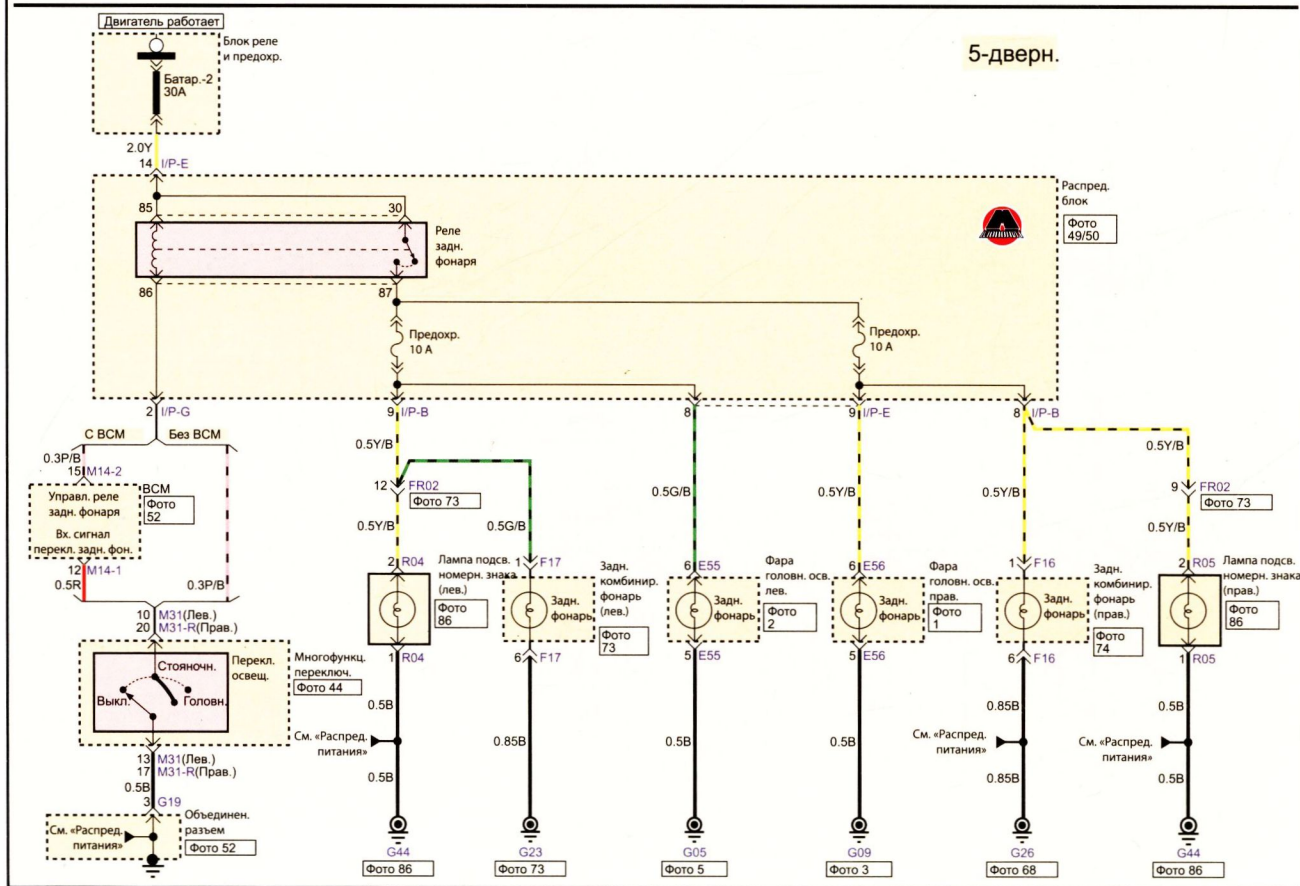

Задние, стояночные фонари и лампы подсветки номерного знака (2)