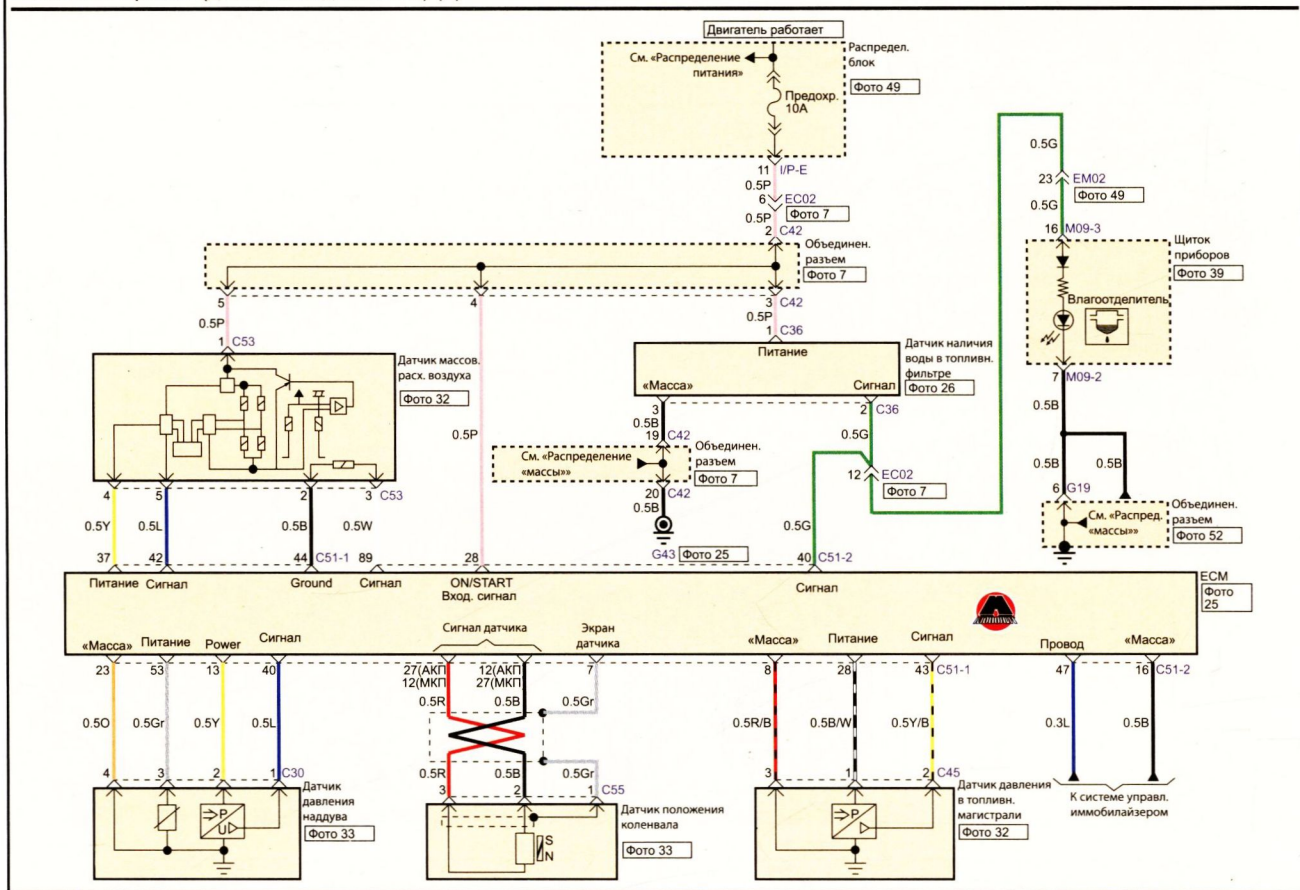

B черный	G зеленый	L синий	T желтовато-коричневый	O оранжевый	R красный	Y желтый	LI светло-синий
Bv коричневый	Gr серый	Lg светло-зеленый		P розовый	W белый	Pr бордовый	

Система впрыска (дизельный двигатель) (3)