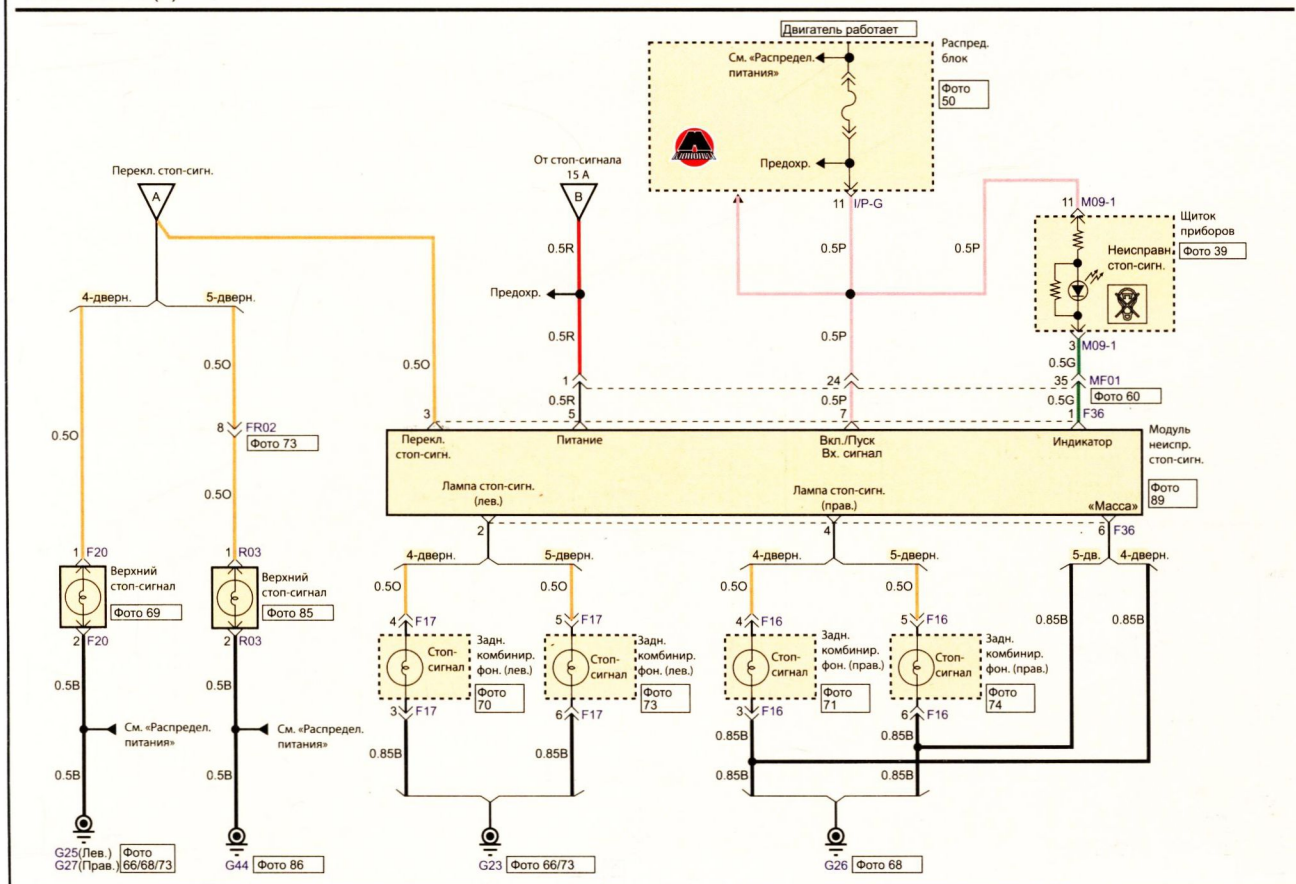

Подсветка (1)

Подсветка (2)

- 1
- 2
- 3
- 4
- 5
- 6
- 7
- 8
- 9
- 10
- 11
- 12
- 13
- 14
- 15
- 16
- 17
- 18
- 19
- 20**

Обозначение цветов проводов на схемах

B черный	G зеленый	L синий	T желтовато-коричневый	O оранжевый	R красный	Y желтый	LI светло-синий
Br коричневый	Gr серый	Lg светло-зеленый		P розовый	W белый	Pr бордовый	

Сигнал поворота и аварийная сигнализация (1)

Сигнал поворота и аварийная сигнализация (2)

B черный	G зеленый	L синий	T желтовато-коричневый	O оранжевый	R красный	Y желтый	LI светло-синий
Br коричневый	Gr серый	Lg светло-зеленый		P розовый	W белый	Pp бордовый	

Стоп-сигнал (1)

Стоп-сигнал (2)

- 1
- 2
- 3
- 4
- 5
- 6
- 7
- 8
- 9
- 10
- 11
- 12
- 13
- 14
- 15
- 16
- 17
- 18
- 19
- 20