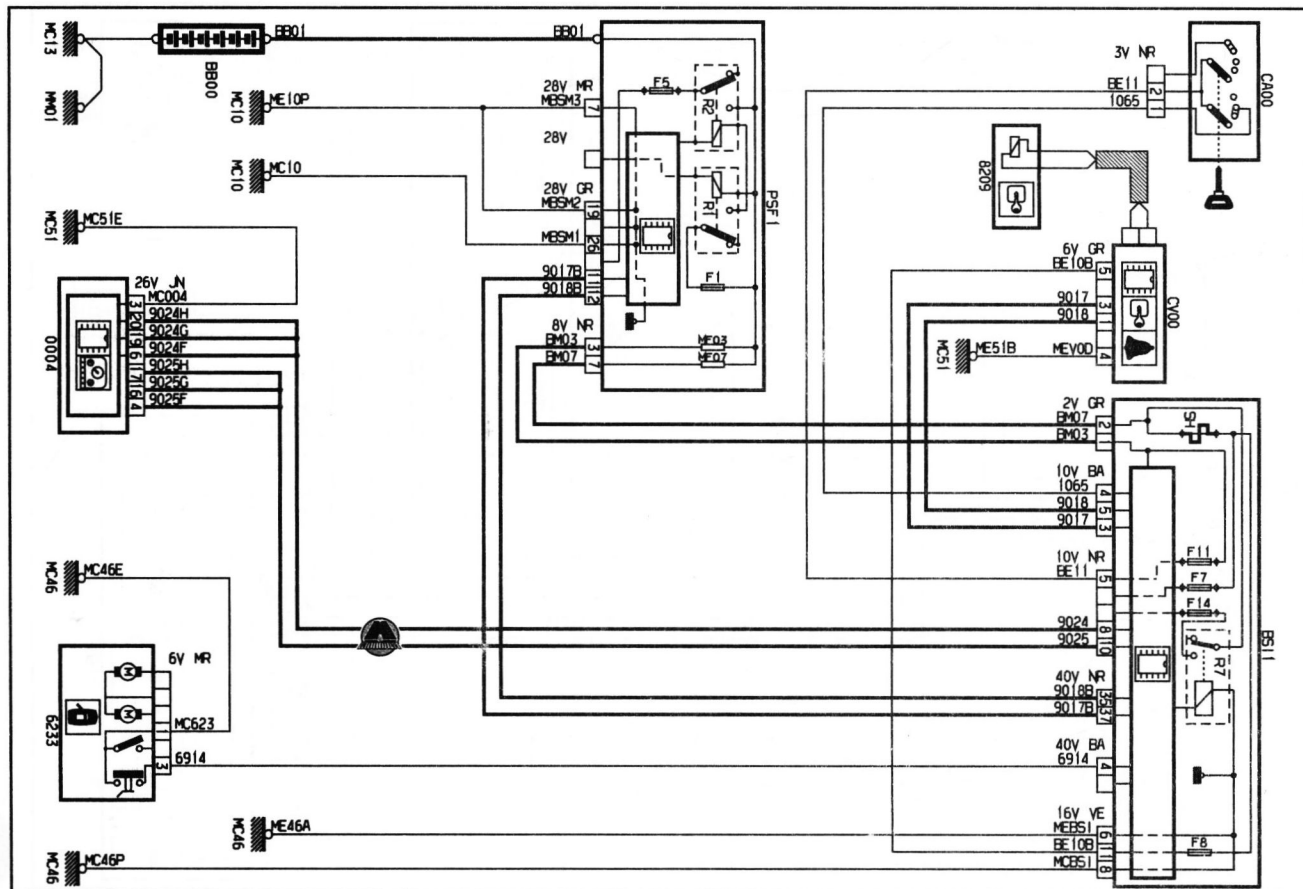

Сигнализатор оставленного ключа в замке зажигания