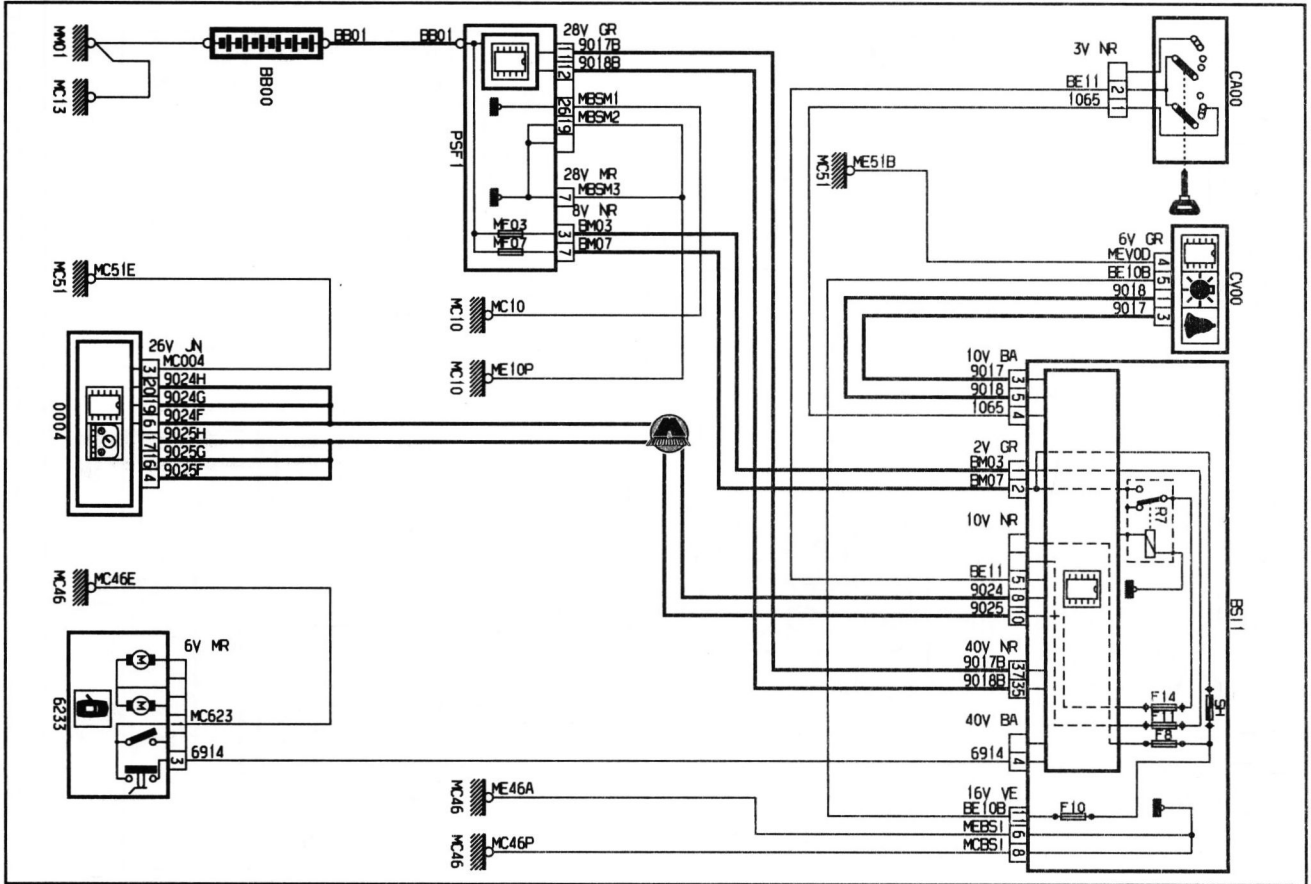

BA Белый
VE Зеленый

GR Серый
BE Синий

OR Оранжевый
RG Красный

JN Желтый

Скорость автомобиля на комбинации приборов

Сигнализатор падения уровня тормозной жидкости и включения стояночного тормоза

- 1
- 2
- 3
- 4
- 5
- 6A
- 6B
- 7
- 8
- 9
- 10
- 11
- 12
- 13
- 14A
- 14B
- 15
- 16
- 17
- 18
- 19
- 20
- 21
- 22

NR Черный
MR Коричневый

BA Белый
VE Зеленый

GR Серый
BE Синий

OR Оранжевый
RG Красный

JN Желтый

Сигнализатор невыключенных приборов освещения

Электронный блок определения превышения скорости

NR Черный
MR Коричневый

BA Белый
VE Зеленый

GR Серый
BE Синий

OR Оранжевый
RG Красный

JN Желтый

Сигнализатор о незакрытой двери

Предупредительный сигнал элемента питания пульта дистанционного управления

- 1
- 2
- 3
- 4
- 5
- 6A
- 6B
- 7
- 8
- 9
- 10
- 11
- 12
- 13
- 14A
- 14B
- 15
- 16
- 17
- 18
- 19
- 20
- 21
- 22