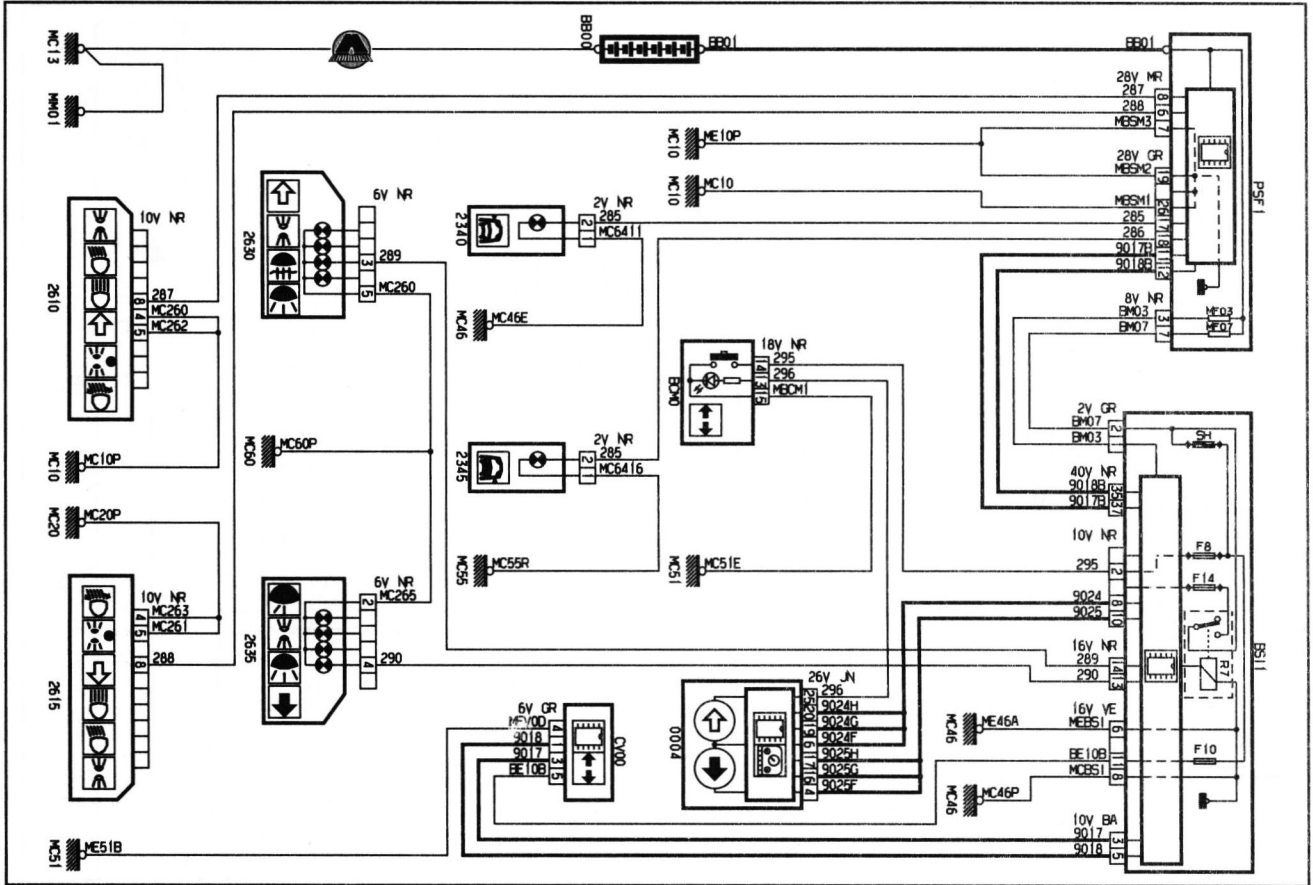

NR Черный
MR Коричневый

BA Белый
VE Зеленый

GR Серый
BE Синий

OR Оранжевый
RG Красный

JN Желтый

Указатели поворотов и аварийная сигнализация

Фонари дневного света

NR Черный
MR Коричневый

NR Черный
MR Коричневый

BA Белый
VE Зеленый

GR Серый
BE Синий

OR Оранжевый
RG Красный

JN Желтый

15 Указатели уровня, давления, температуры моторного масла

Указатели уровня, температуры охлаждающей жидкости

NR Черный
MR Коричневый

BA Белый
VE Зеленый

GR Серый
BE Синий

OR Оранжевый
RG Красный

JN Желтый

Насос и датчик уровня топлива

Сигнализатор присутствия воды в топливе

- 1
- 2
- 3
- 4
- 5
- 6A
- 6B
- 7
- 8
- 9
- 10
- 11
- 12
- 13
- 14A
- 14B
- 15
- 16
- 17
- 18
- 19
- 20
- 21
- 22

BA Белый
VE Зеленый

GR Серый
BE Синий

OR Оранжевый
RG Красный

JN Желтый

Скорость автомобиля на комбинации приборов

Сигнализатор падения уровня тормозной жидкости и включения стояночного тормоза

- 1
- 2
- 3
- 4
- 5
- 6A
- 6B
- 7
- 8
- 9
- 10
- 11
- 12
- 13
- 14A
- 14B
- 15
- 16
- 17
- 18
- 19
- 20
- 21
- 22