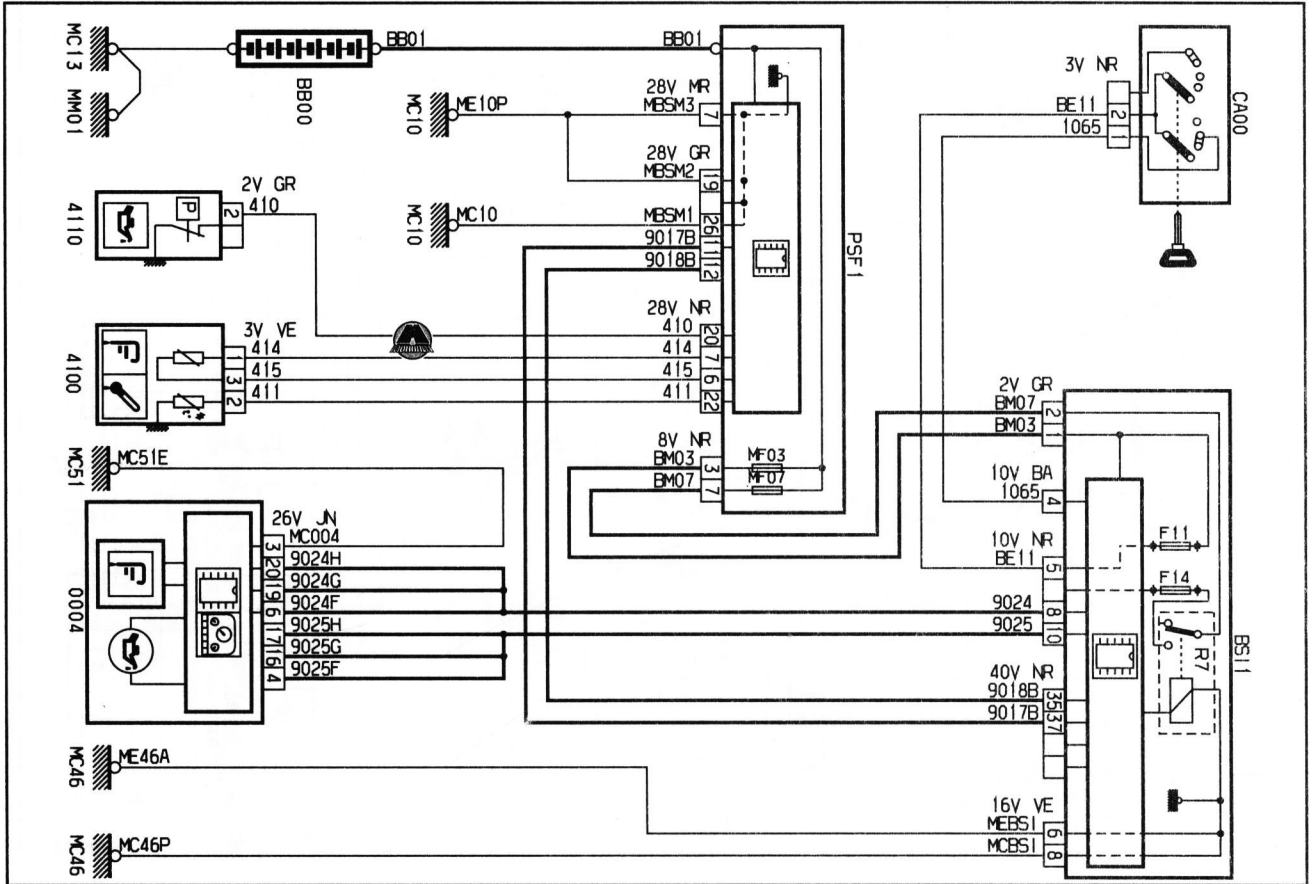

NR Черный
MR Коричневый

BA Белый
VE Зеленый

GR Серый
BE Синий

OR Оранжевый
RG Красный

JN Желтый

15 Указатели уровня, давления, температуры моторного масла

Указатели уровня, температуры охлаждающей жидкости

NR Черный
MR Коричневый

BA Белый
VE Зеленый

GR Серый
BE Синий

OR Оранжевый
RG Красный

JN Желтый

Насос и датчик уровня топлива

Сигнализатор присутствия воды в топливе

- 1
- 2
- 3
- 4
- 5
- 6A
- 6B
- 7
- 8
- 9
- 10
- 11
- 12
- 13
- 14A
- 14B
- 15
- 16
- 17
- 18
- 19
- 20
- 21
- 22