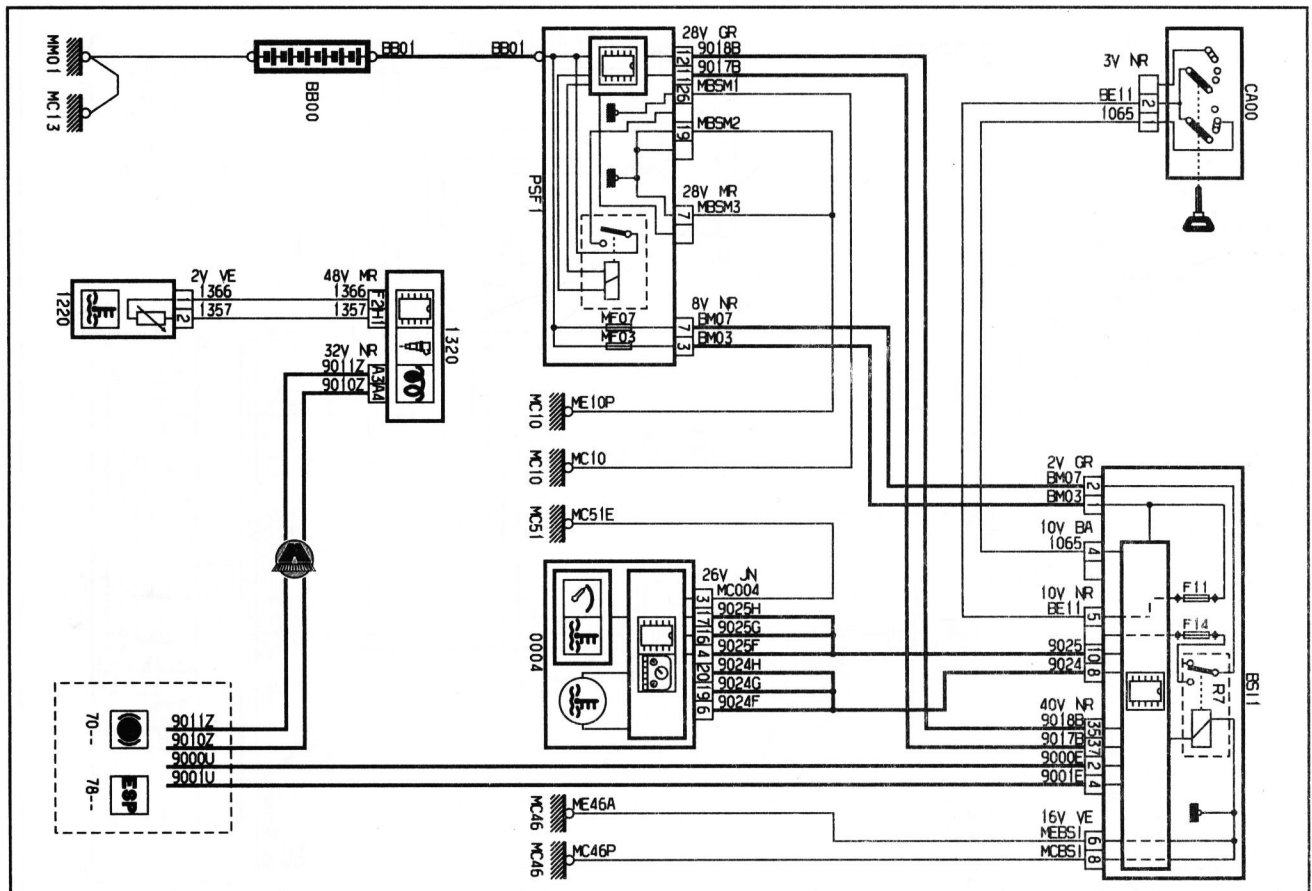

NR Черный
MR Коричневый

BA Белый
VE Зеленый

GR Серый
BE Синий

OR Оранжевый
RG Красный

JN Желтый

15 Указатели уровня, давления, температуры моторного масла

Указатели уровня, температуры охлаждающей жидкости

NR Черный
MR Коричневый

BA Белый
VE Зеленый

GR Серый
BE Синий

OR Оранжевый
RG Красный

JN Желтый

Насос и датчик уровня топлива

Сигнализатор присутствия воды в топливе

- 1
- 2
- 3
- 4
- 5
- 6A
- 6B
- 7
- 8
- 9
- 10
- 11
- 12
- 13
- 14A
- 14B
- 15
- 16
- 17
- 18
- 19
- 20
- 21
- 22