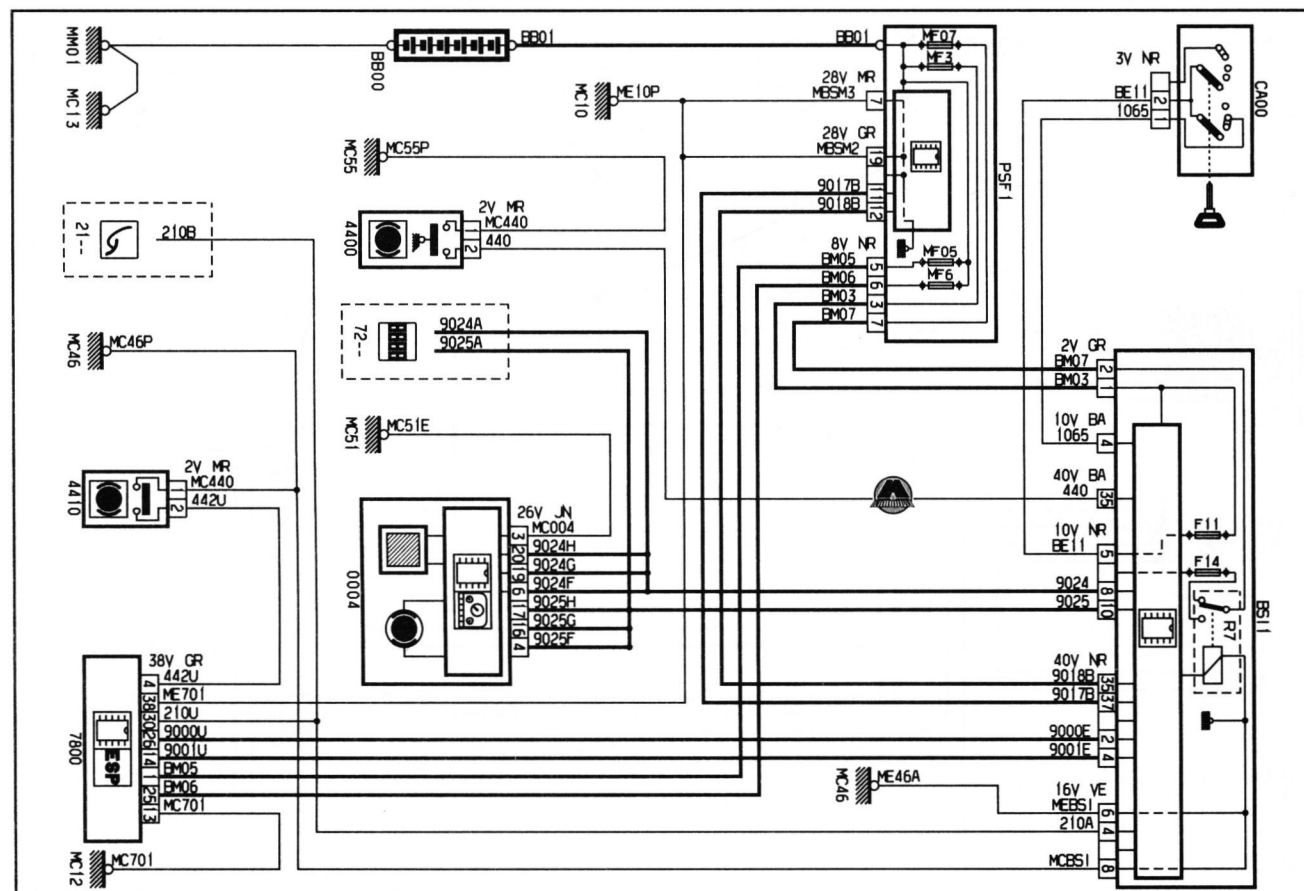

BA Белый
VE Зеленый

GR Серый
BE Синий

OR Оранжевый
RG Красный

JN Желтый

Скорость автомобиля на комбинации приборов

Сигнализатор падения уровня тормозной жидкости и включения стояночного тормоза

- 1
- 2
- 3
- 4
- 5
- 6A
- 6B
- 7
- 8
- 9
- 10
- 11
- 12
- 13
- 14A
- 14B
- 15
- 16
- 17
- 18
- 19
- 20
- 21
- 22