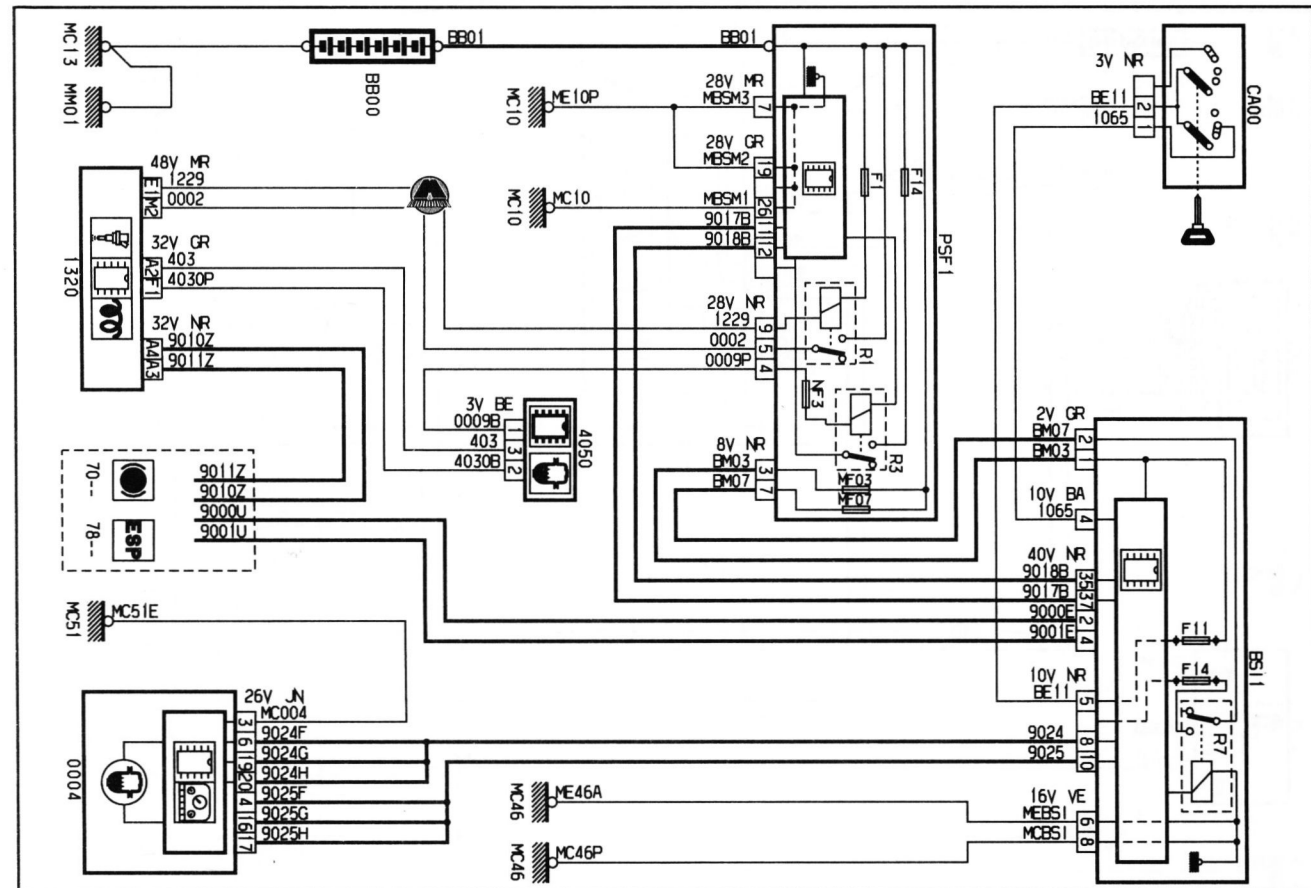

BA Белый
VE Зеленый

GR Серый
BE Синий

OR Оранжевый
RG Красный

JN Желтый

Насос и датчик уровня топлива

Сигнализатор присутствия воды в топливе

- 1
- 2
- 3
- 4
- 5
- 6A
- 6B
- 7
- 8
- 9
- 10
- 11
- 12
- 13
- 14A
- 14B
- 15
- 16
- 17
- 18
- 19
- 20
- 21
- 22