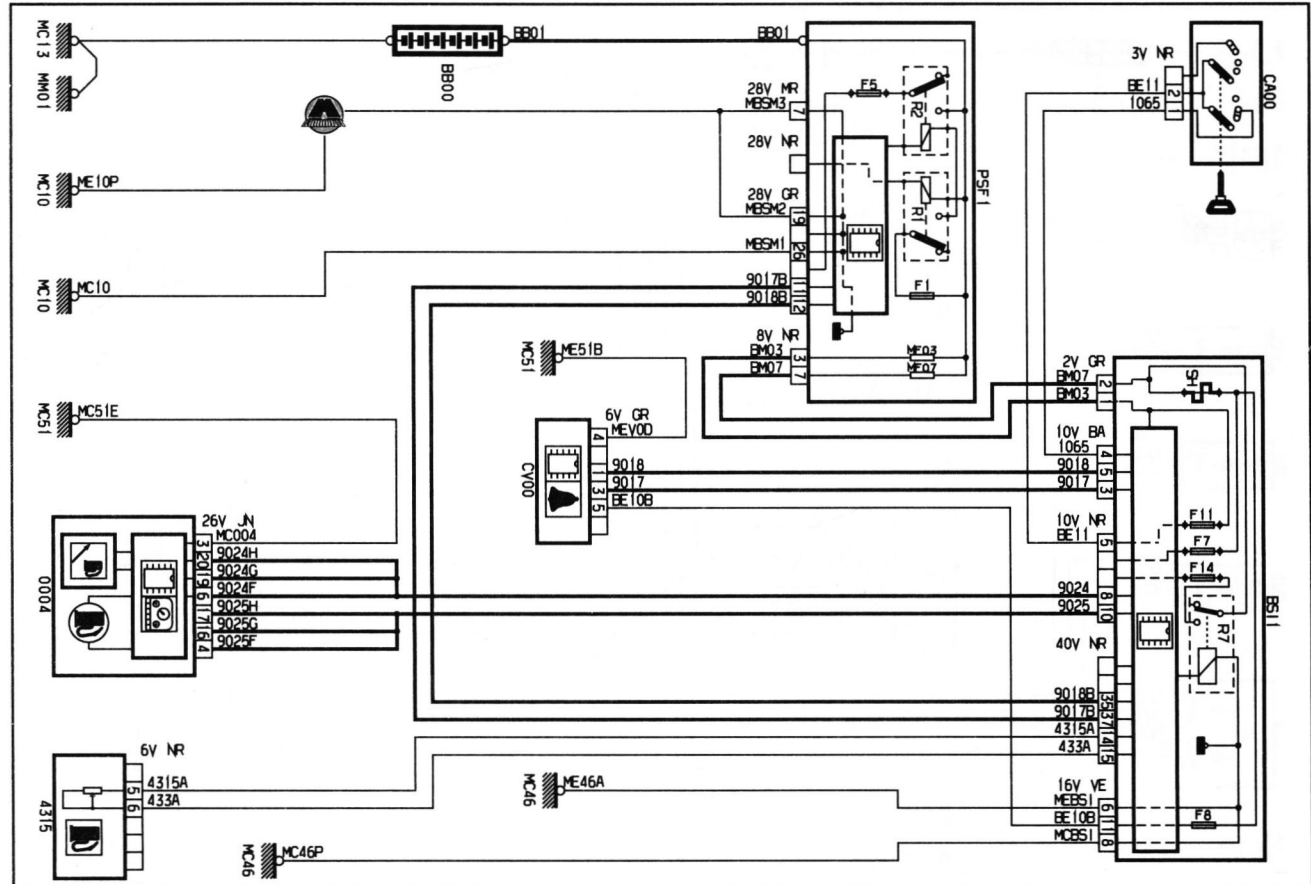

NR Черный
MR Коричневый

BA Белый
VE Зеленый

GR Серый
BE Синий

OR Оранжевый
RG Красный

JN Желтый

15 Указатели уровня, давления, температуры моторного масла

Указатели уровня, температуры охлаждающей жидкости

NR Черный
MR Коричневый

BA Белый
VE Зеленый

GR Серый
BE Синий

OR Оранжевый
RG Красный

JN Желтый

Насос и датчик уровня топлива

Сигнализатор присутствия воды в топливе

- 1
- 2
- 3
- 4
- 5
- 6A
- 6B
- 7
- 8
- 9
- 10
- 11
- 12
- 13
- 14A
- 14B
- 15
- 16
- 17
- 18
- 19
- 20
- 21
- 22