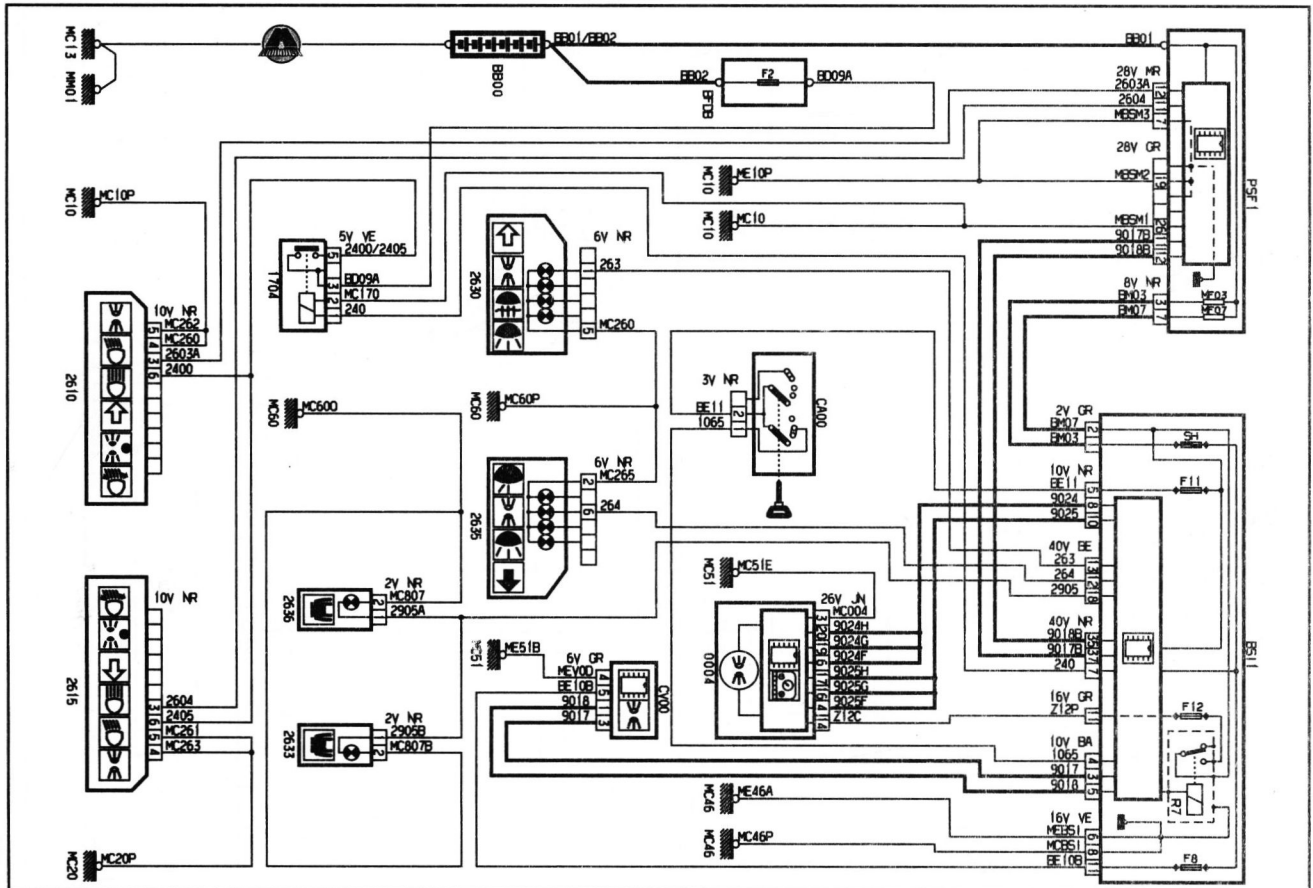

NR Черный
MR Коричневый

BA Белый
VE Зеленый

GR Серый
BE Синий

OR Оранжевый
RG Красный

JN Желтый

Указатели поворотов и аварийная сигнализация

Фонари дневного света

NR Черный
MR Коричневый

NR Черный
MR Коричневый

BA Белый
VE Зеленый

GR Серый
BE Синий

OR Оранжевый
RG Красный

JN Желтый

15 Указатели уровня, давления, температуры моторного масла

Указатели уровня, температуры охлаждающей жидкости

NR Черный
MR Коричневый

BA Белый
VE Зеленый

GR Серый
BE Синий

OR Оранжевый
RG Красный

JN Желтый

Насос и датчик уровня топлива

Сигнализатор присутствия воды в топливе

- 1
- 2
- 3
- 4
- 5
- 6A
- 6B
- 7
- 8
- 9
- 10
- 11
- 12
- 13
- 14A
- 14B
- 15
- 16
- 17
- 18
- 19
- 20
- 21
- 22

BA Белый
VE Зеленый

GR Серый
BE Синий

OR Оранжевый
RG Красный

JN Желтый

Скорость автомобиля на комбинации приборов

Сигнализатор падения уровня тормозной жидкости и включения стояночного тормоза

- 1
- 2
- 3
- 4
- 5
- 6A
- 6B
- 7
- 8
- 9
- 10
- 11
- 12
- 13
- 14A
- 14B
- 15
- 16
- 17
- 18
- 19
- 20
- 21
- 22