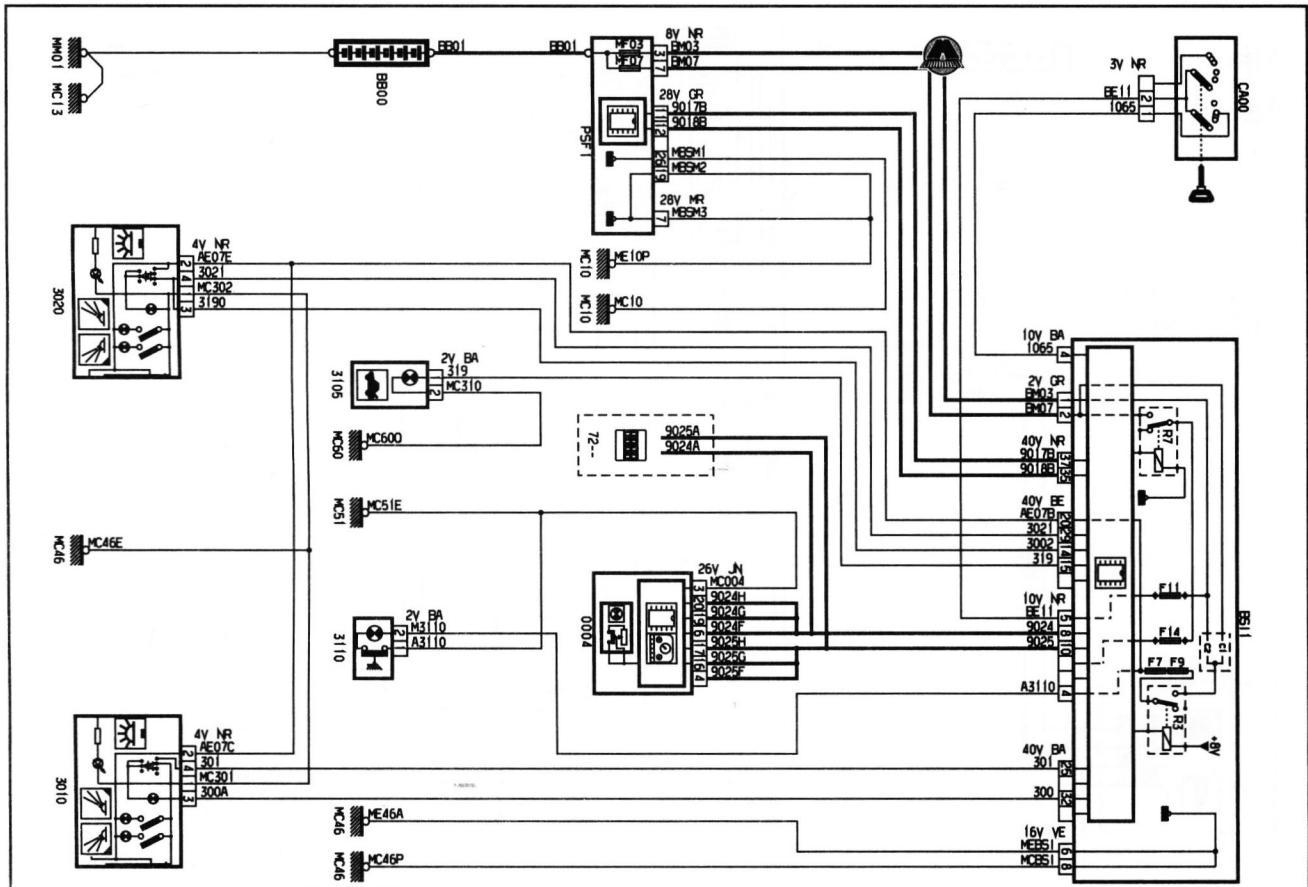

Освещение салона

- 1
- 2
- 3
- 4
- 5
- 6A
- 6B
- 7
- 8
- 9
- 10
- 11
- 12
- 13
- 14A
- 14B
- 15
- 16
- 17
- 18
- 19
- 20
- 21
- 22