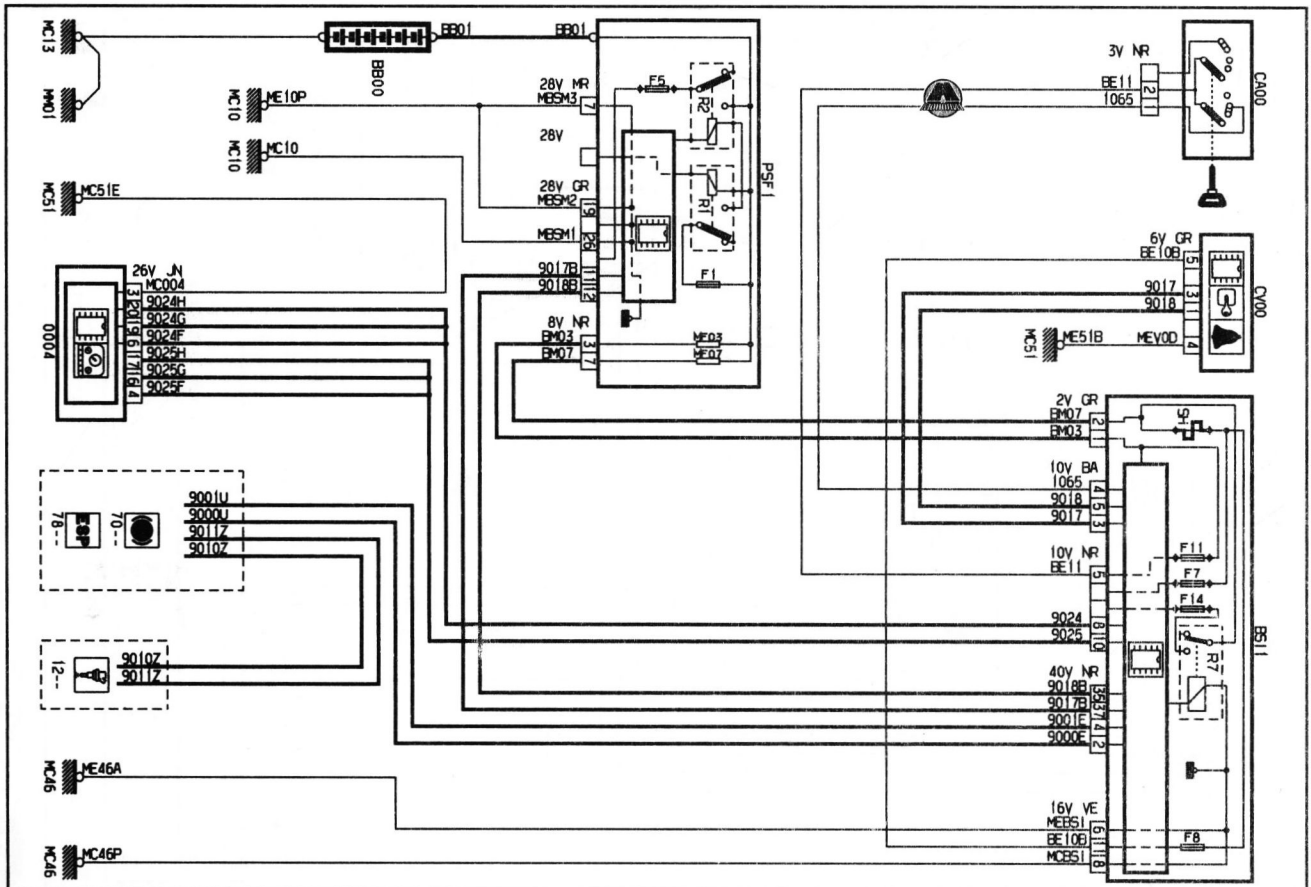

BA Белый
VE Зеленый

GR Серый
BE Синий

OR Оранжевый
RG Красный

JN Желтый

Скорость автомобиля на комбинации приборов

Сигнализатор падения уровня тормозной жидкости и включения стояночного тормоза

- 1
- 2
- 3
- 4
- 5
- 6A
- 6B
- 7
- 8
- 9
- 10
- 11
- 12
- 13
- 14A
- 14B
- 15
- 16
- 17
- 18
- 19
- 20
- 21
- 22

NR Черный
MR Коричневый

BA Белый
VE Зеленый

GR Серый
BE Синий

OR Оранжевый
RG Красный

JN Желтый

Сигнализатор невыключенных приборов освещения

Электронный блок определения превышения скорости

NR Черный
MR Коричневый

BA Белый
VE Зеленый

GR Серый
BE Синий

OR Оранжевый
RG Красный

JN Желтый

Сигнализатор о незакрытой двери

Предупредительный сигнал элемента питания пульта дистанционного управления

- 1
- 2
- 3
- 4
- 5
- 6A
- 6B
- 7
- 8
- 9
- 10
- 11
- 12
- 13
- 14A
- 14B
- 15
- 16
- 17
- 18
- 19
- 20
- 21
- 22