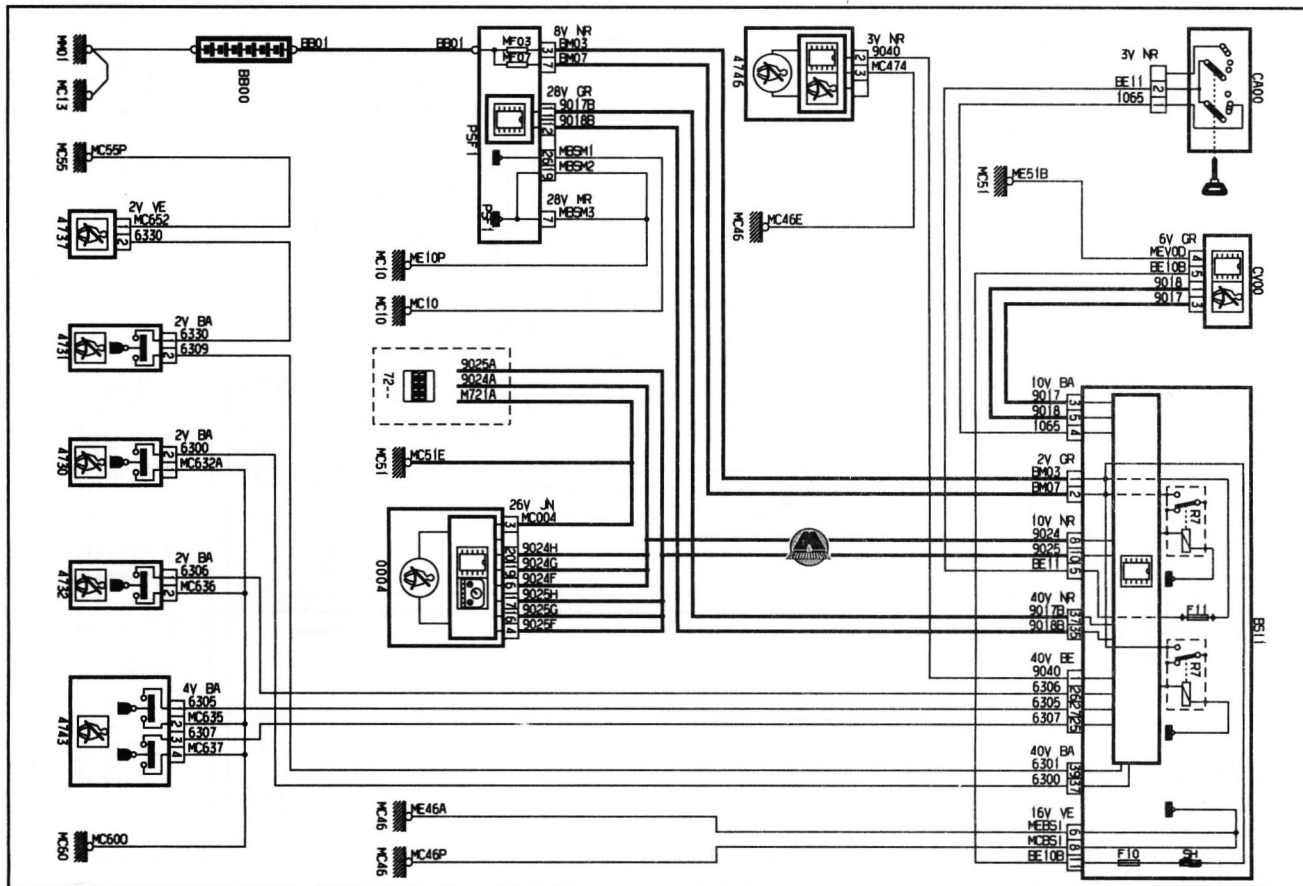

NR Черный
MR Коричневый

BA Белый
VE Зеленый

GR Серый
BE Синий

OR Оранжевый
RG Красный

JN Желтый

Сигнализатор непристегнутого ремня безопасности