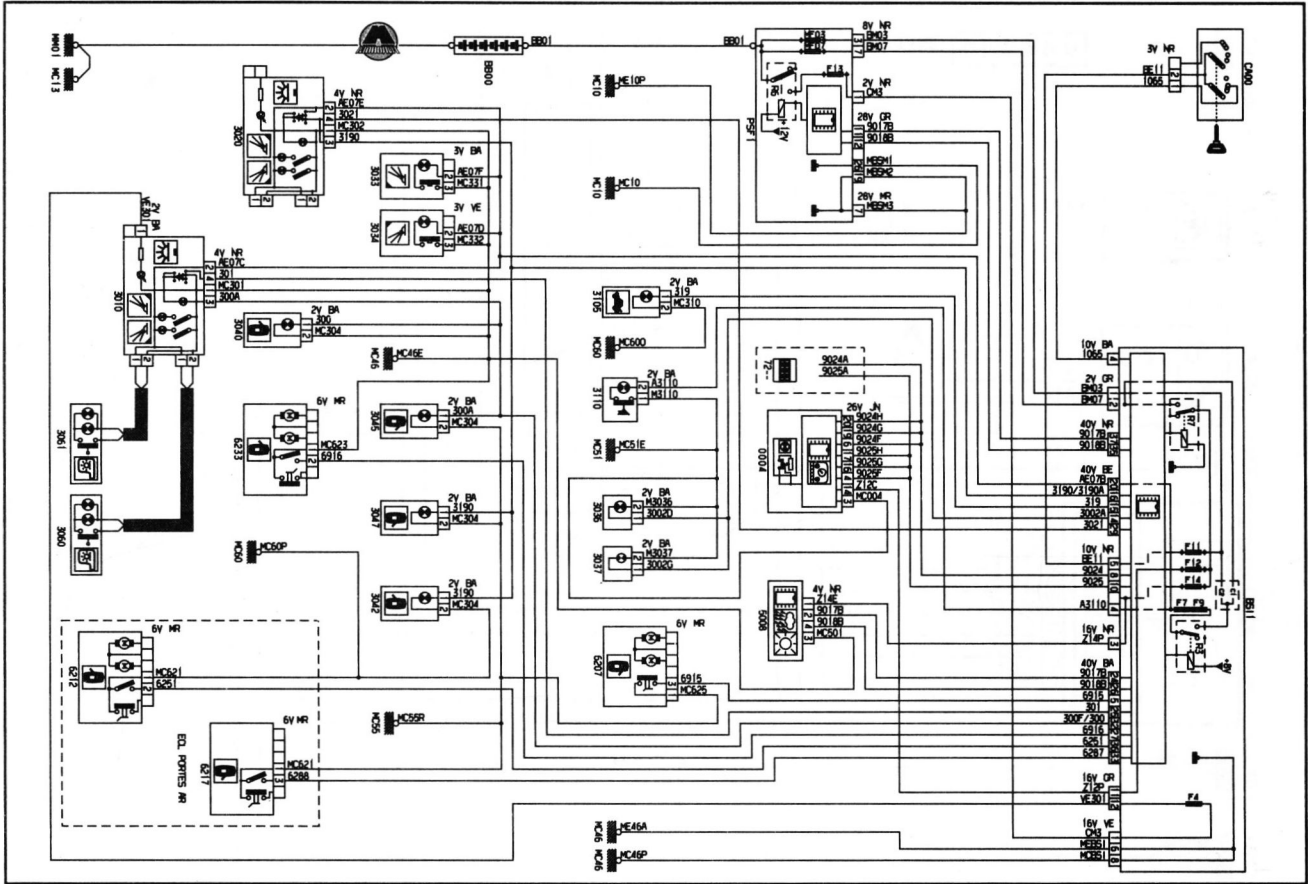

NR Черный
MR Коричневый

BA Белый
VE Зеленый

GR Серый
BE Синий

OR Оранжевый
RG Красный

JN Желтый

Подсветка туалетного зеркала