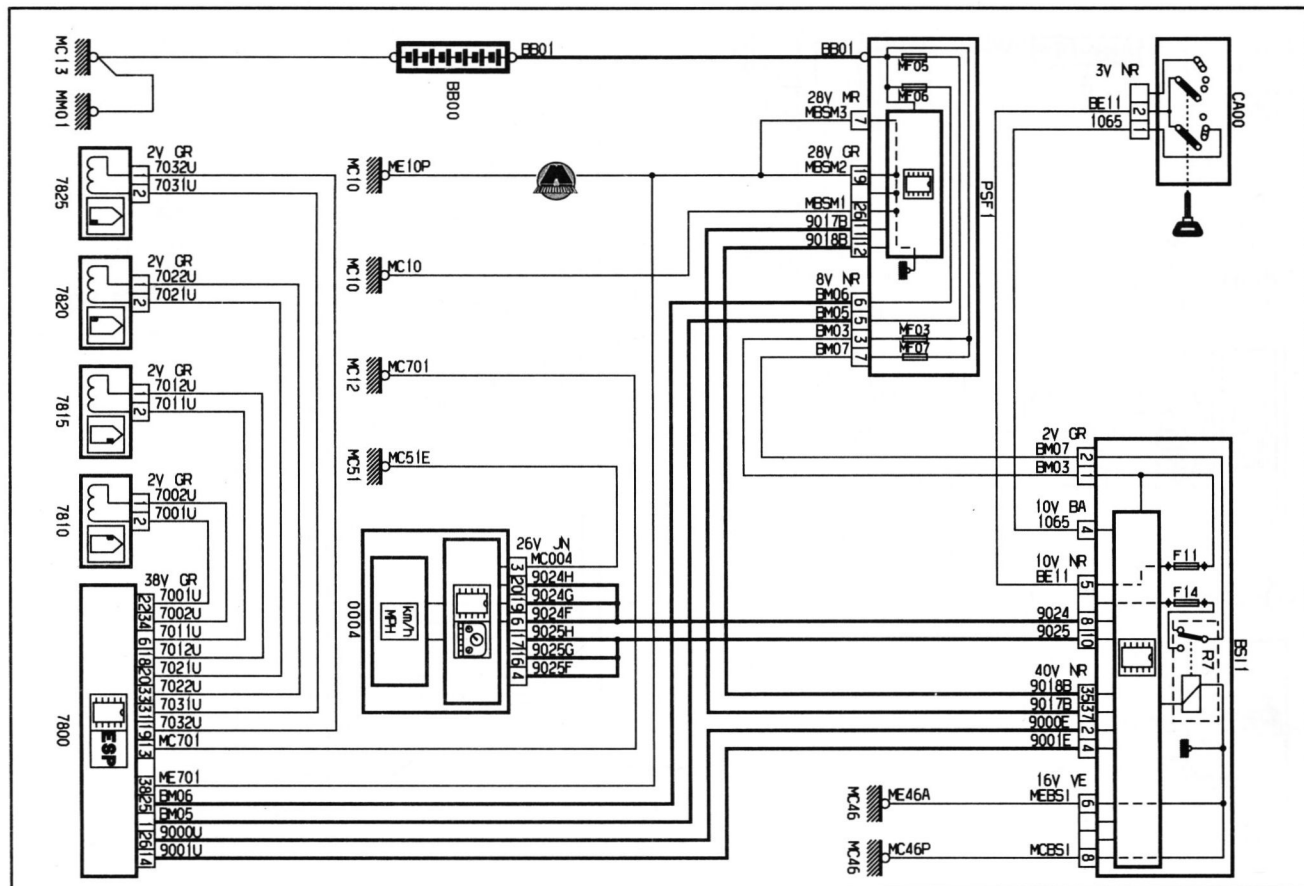

BA Белый
VE Зеленый

GR Серый
BE Синий

OR Оранжевый
RG Красный

JN Желтый

Насос и датчик уровня топлива

Сигнализатор присутствия воды в топливе

- 1
- 2
- 3
- 4
- 5
- 6A
- 6B
- 7
- 8
- 9
- 10
- 11
- 12
- 13
- 14A
- 14B
- 15
- 16
- 17
- 18
- 19
- 20
- 21
- 22

BA Белый
VE Зеленый

GR Серый
BE Синий

OR Оранжевый
RG Красный

JN Желтый

Скорость автомобиля на комбинации приборов

Сигнализатор падения уровня тормозной жидкости и включения стояночного тормоза

- 1
- 2
- 3
- 4
- 5
- 6A
- 6B
- 7
- 8
- 9
- 10
- 11
- 12
- 13
- 14A
- 14B
- 15
- 16
- 17
- 18
- 19
- 20
- 21
- 22