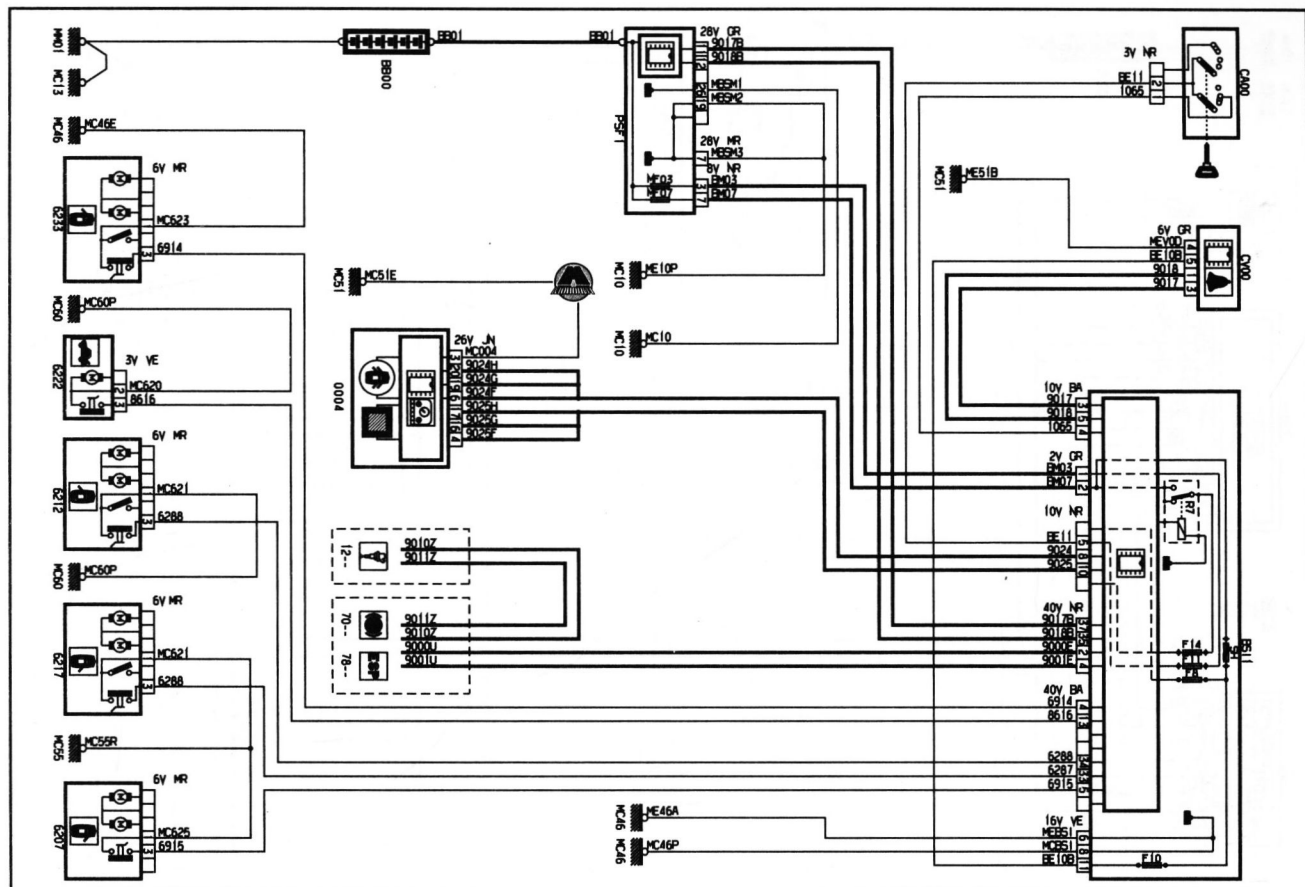

BA Белый
VE Зеленый

GR Серый
BE Синий

OR Оранжевый
RG Красный

JN Желтый

Скорость автомобиля на комбинации приборов

Сигнализатор падения уровня тормозной жидкости и включения стояночного тормоза

- 1
- 2
- 3
- 4
- 5
- 6A
- 6B
- 7
- 8
- 9
- 10
- 11
- 12
- 13
- 14A
- 14B
- 15
- 16
- 17
- 18
- 19
- 20
- 21
- 22

NR Черный
MR Коричневый

BA Белый
VE Зеленый

GR Серый
BE Синий

OR Оранжевый
RG Красный

JN Желтый

Сигнализатор невыключенных приборов освещения

Электронный блок определения превышения скорости

NR Черный
MR Коричневый

BA Белый
VE Зеленый

GR Серый
BE Синий

OR Оранжевый
RG Красный

JN Желтый

Сигнализатор о незакрытой двери

Предупредительный сигнал элемента питания пульта дистанционного управления

- 1
- 2
- 3
- 4
- 5
- 6A
- 6B
- 7
- 8
- 9
- 10
- 11
- 12
- 13
- 14A
- 14B
- 15
- 16
- 17
- 18
- 19
- 20
- 21
- 22