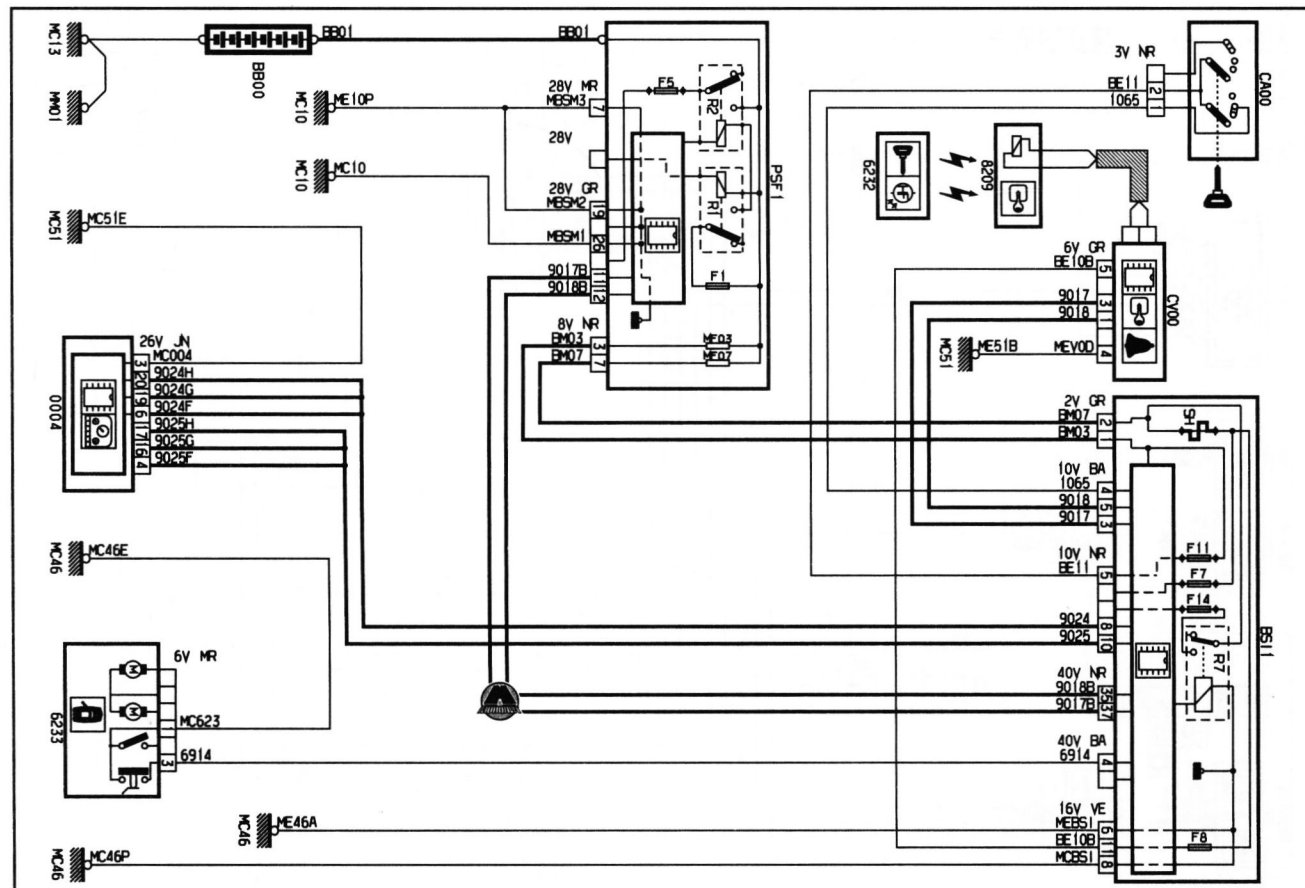

BA Белый
VE Зеленый

GR Серый
BE Синий

OR Оранжевый
RG Красный

JN Желтый

Сигнализатор о незакрытой двери

Предупредительный сигнал элемента питания пульта дистанционного управления

- 1
- 2
- 3
- 4
- 5
- 6A
- 6B
- 7
- 8
- 9
- 10
- 11
- 12
- 13
- 14A
- 14B
- 15
- 16
- 17
- 18
- 19
- 20
- 21
- 22