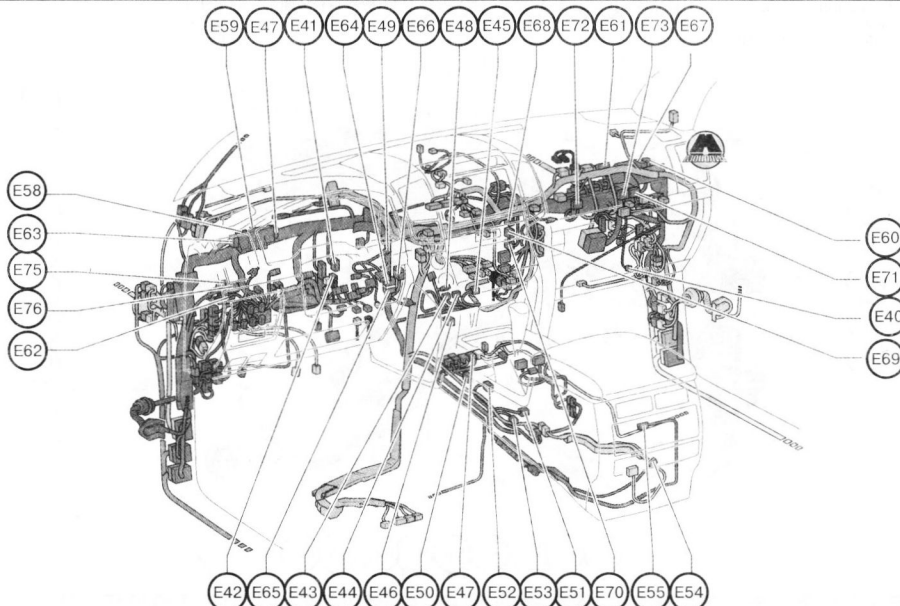

E40 Нижняя подушка безопасности № 2 панели приборов **E41** ЭБУ ремней безопасности **E42** ЭБУ ремней безопасности **E43** Прикуриватель **E44** Подсветка прикуривателя **E45** Освещение пепельницы **E46** Вывод питания **E47** Датчик центральной подушки безопасности **E48** Переключатель положения раздаточной коробки **E49** Выключатель блокировки центрального дифференциала **E50** Датчик рыскания **E51** ЭБУ замка переключения в сборе **E52** Выключатель управления коробкой передач **E53** Выключатель стояночного тормоза **E54** Холодильная камера **E55** Управление кондиционером № 2 **E58** Соединительный разъем **E59** Соединительный разъем **E60** Соединительный разъем **E61** Соединительный разъем **E62** Соединительный разъем **E63** Соединительный разъем **E64** Соединительный разъем **E65** Соединительный разъем **E66** Соединительный разъем **E67** Соединительный разъем **E68** Соединительный разъем **E69** Соединительный разъем **E70** Соединительный разъем **E71** Соединительный разъем **E72** Соединительный разъем **E73** Соединительный разъем **E74** Соединительный разъем **E75** Соединительный разъем **E76** Соединительный разъем

1. 1
2. 2
3. 3
4. 4
5. 5
6. 6
7. 7
8. 8
9. 9
10. 10
11. 11
12. 12
13. 13
14. 14
15. 15
16. 16
17. 17
18. 18
19. 19
20. 20
21. 21