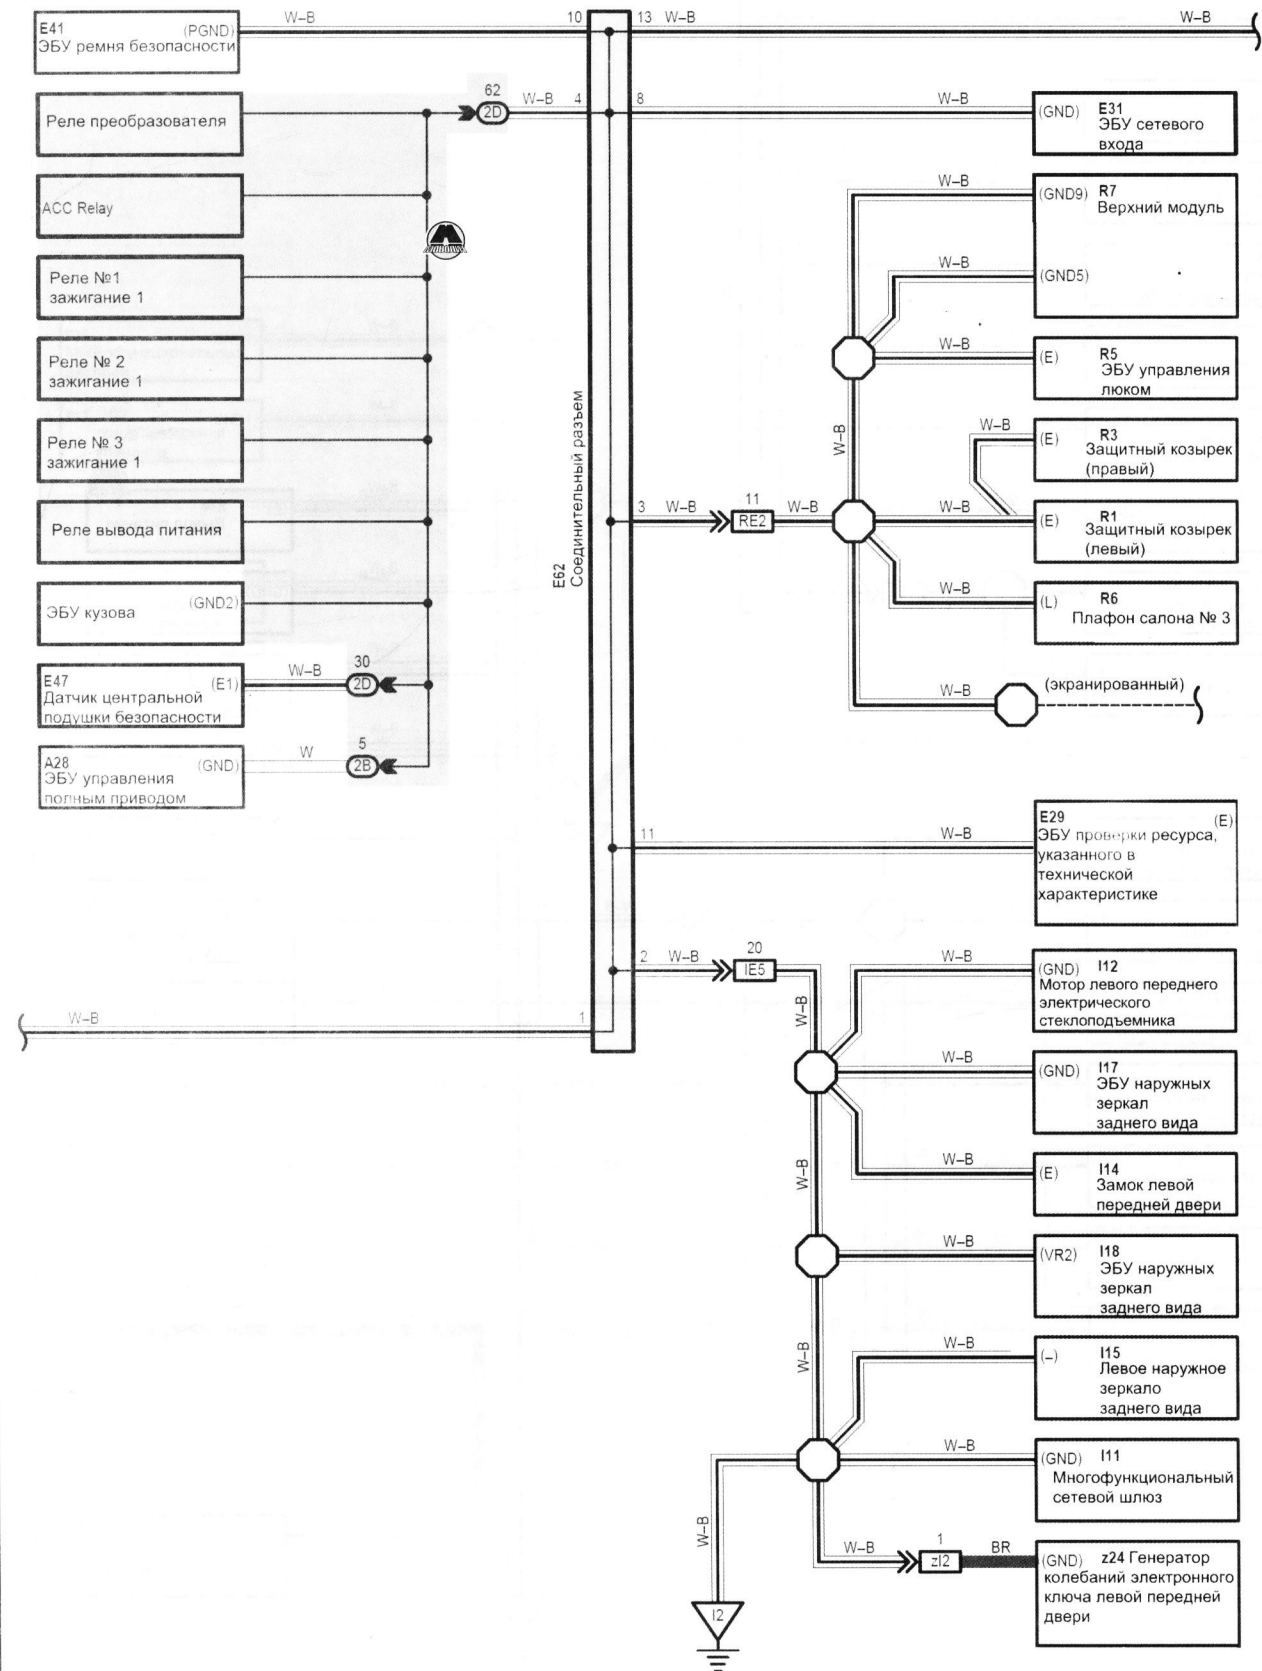

Toyota Land Cruiser 200 Точки массы (часть 2)

B Черный	R Красный	O Оранжевый	V Фиолетовый	Y Желтый	SB Светло-голубой	GR Серый
L Синий	P Розовый	W Белый	G Зеленый	Br Коричневый	LG Светло-зеленый	

Toyota Land Cruiser 200_Точки массы (часть 3)

- 1
- 2
- 3
- 4
- 5
- 6
- 7
- 8
- 9
- 10
- 11
- 12
- 13
- 14
- 15
- 16
- 17
- 18
- 19
- 20

B Черный	R Красный	O Оранжевый	V Фиолетовый	Y Желтый	SB Светло-голубой	GR Серый
L Синий	P Розовый	W Белый	G Зеленый	Br Коричневый	LG Светло-зеленый	

Toyota Land Cruiser 200_Точки массы (часть 4)

B Черный	R Красный	O Оранжевый	V Фиолетовый	Y Желтый	SB Светло-голубой	GR Серый
L Синий	P Розовый	W Белый	G Зеленый	Br Коричневый	LG Светло-зеленый	

Toyota Land Cruiser 200_Точки массы (часть 5)