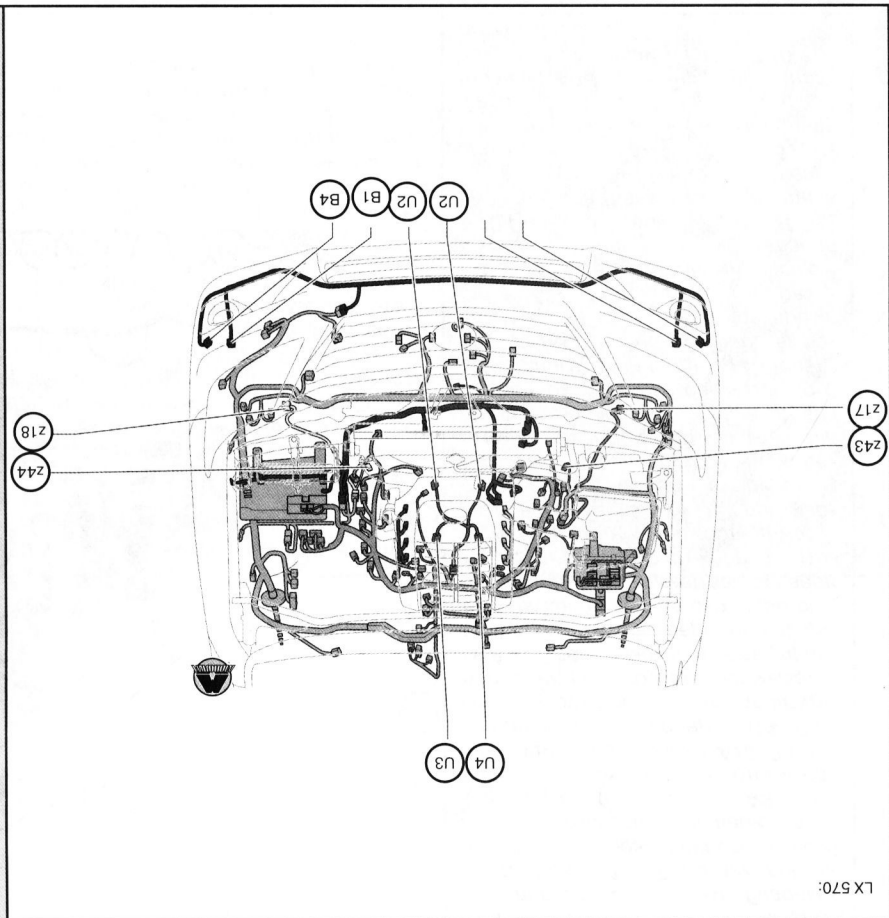

B1 Противотуманные фары (левые)
B2 Противотуманные фары (пра-
 вые) **B3** Ультразвуковой датчик № 1
 (правый) **B4** Ультразвуковой датчик
 № 1 (левый) **U1** Датчик управления
 детонацией (ряд 1, датчик 1) **U2** Дат-
 чик управления детонацией (ряд 2,
 датчик 1) **U3** Датчик управления де-
 тонацией (ряд 1, датчик 2) **U4** Датчик
 управления детонацией (ряд 2, дат-
 чик 2) **Z17** Датчик частоты вращения пе-
 реднего колеса (правый) **Z18** Дат-
 чик частоты вращения переднего
 колеса (левый) **Z43** Датчик регули-
 ровки высоты (правый, передний)
Z44 Датчик регулировки высоты (ле-
 вый, передний)

Land Cruiser 200:

- 1
- 2
- 3
- 4
- 5
- 6
- 7
- 8
- 9
- 10
- 11
- 12
- 13
- 14
- 15
- 16
- 17
- 18
- 19
- 20

ПАНЕЛЬ ПРИБОРОВ

РАСПОЛОЖЕНИЕ РЕЛЕ

Land Cruiser 200

LX 570

РАСПОЛОЖЕНИЕ РАЗЪЕМОВ

Land Cruiser 200

Toyota Land Cruiser 200_Точки массы (часть 9)

- 1
- 2
- 3
- 4
- 5
- 6
- 7
- 8
- 9
- 10
- 11
- 12
- 13
- 14
- 15
- 16
- 17
- 18
- 19
- 20