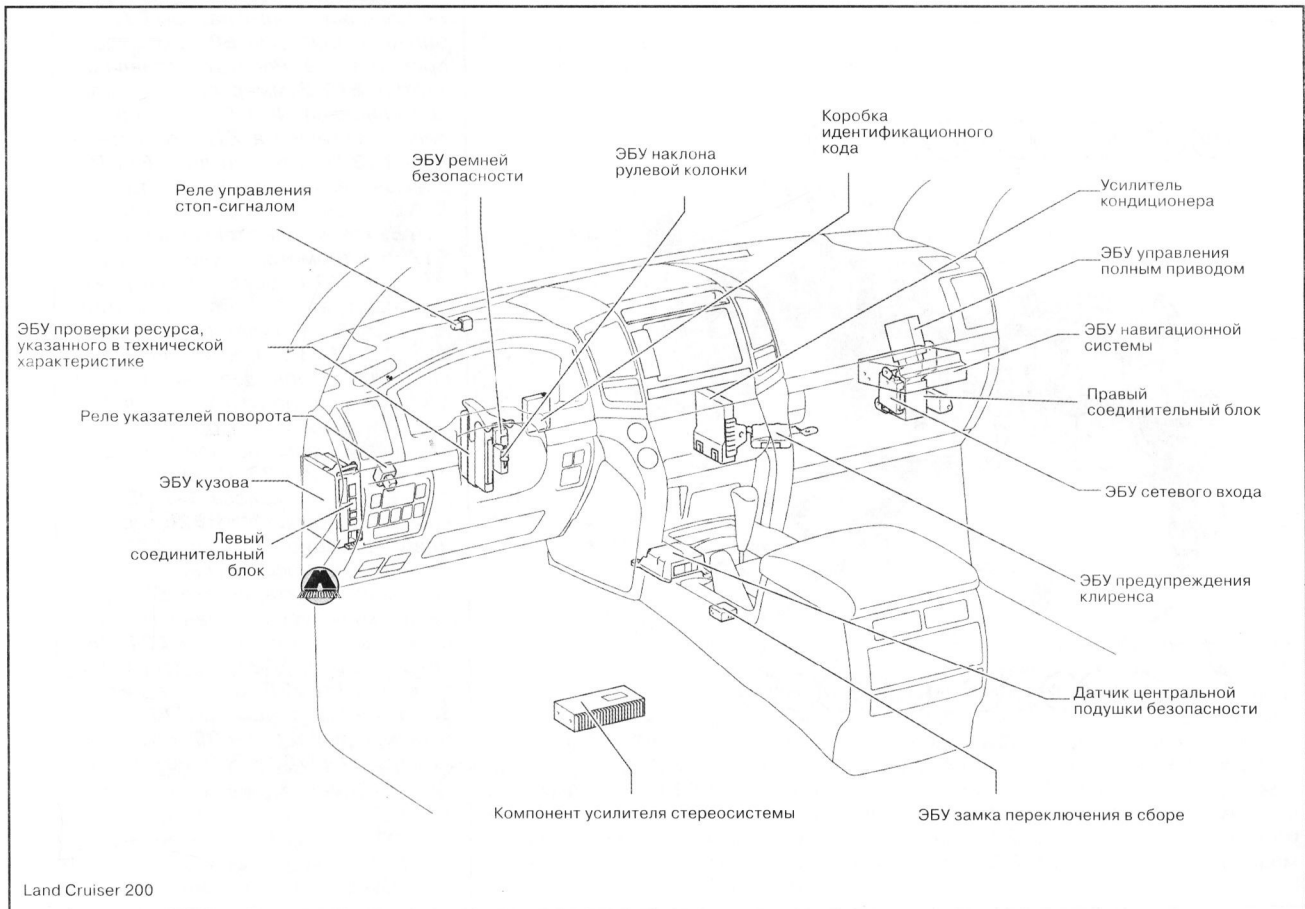

LX 570:

B1 Противотуманные фары (левые)
B2 Противотуманные фары (пра-
 вые) **B3** Ультразвуковой датчик № 1
 (правый) **B4** Ультразвуковой датчик
 № 1 (левый) **U1** Датчик управления
 детонацией (ряд 1, датчик 1) **U2** Дат-
 чик управления детонацией (ряд 2,
 датчик 1) **U3** Датчик управления де-
 тонацией (ряд 1, датчик 2) **U4** Датчик
 управления детонацией (ряд 2, дат-
 чик 2) **Z17** Датчик частоты вращения пе-
 реднего колеса (правый) **Z18** Дат-
 чик частоты вращения переднего ко-
 леса (левый)

Land Cruiser 200:

- 1
- 2
- 3
- 4
- 5
- 6
- 7
- 8
- 9
- 10
- 11
- 12
- 13
- 14
- 15
- 16
- 17
- 18
- 19
- 20

ПАНЕЛЬ ПРИБОРОВ

РАСПОЛОЖЕНИЕ РЕЛЕ

Land Cruiser 200

LX 570

РАСПОЛОЖЕНИЕ РАЗЪЕМОВ

Land Cruiser 200