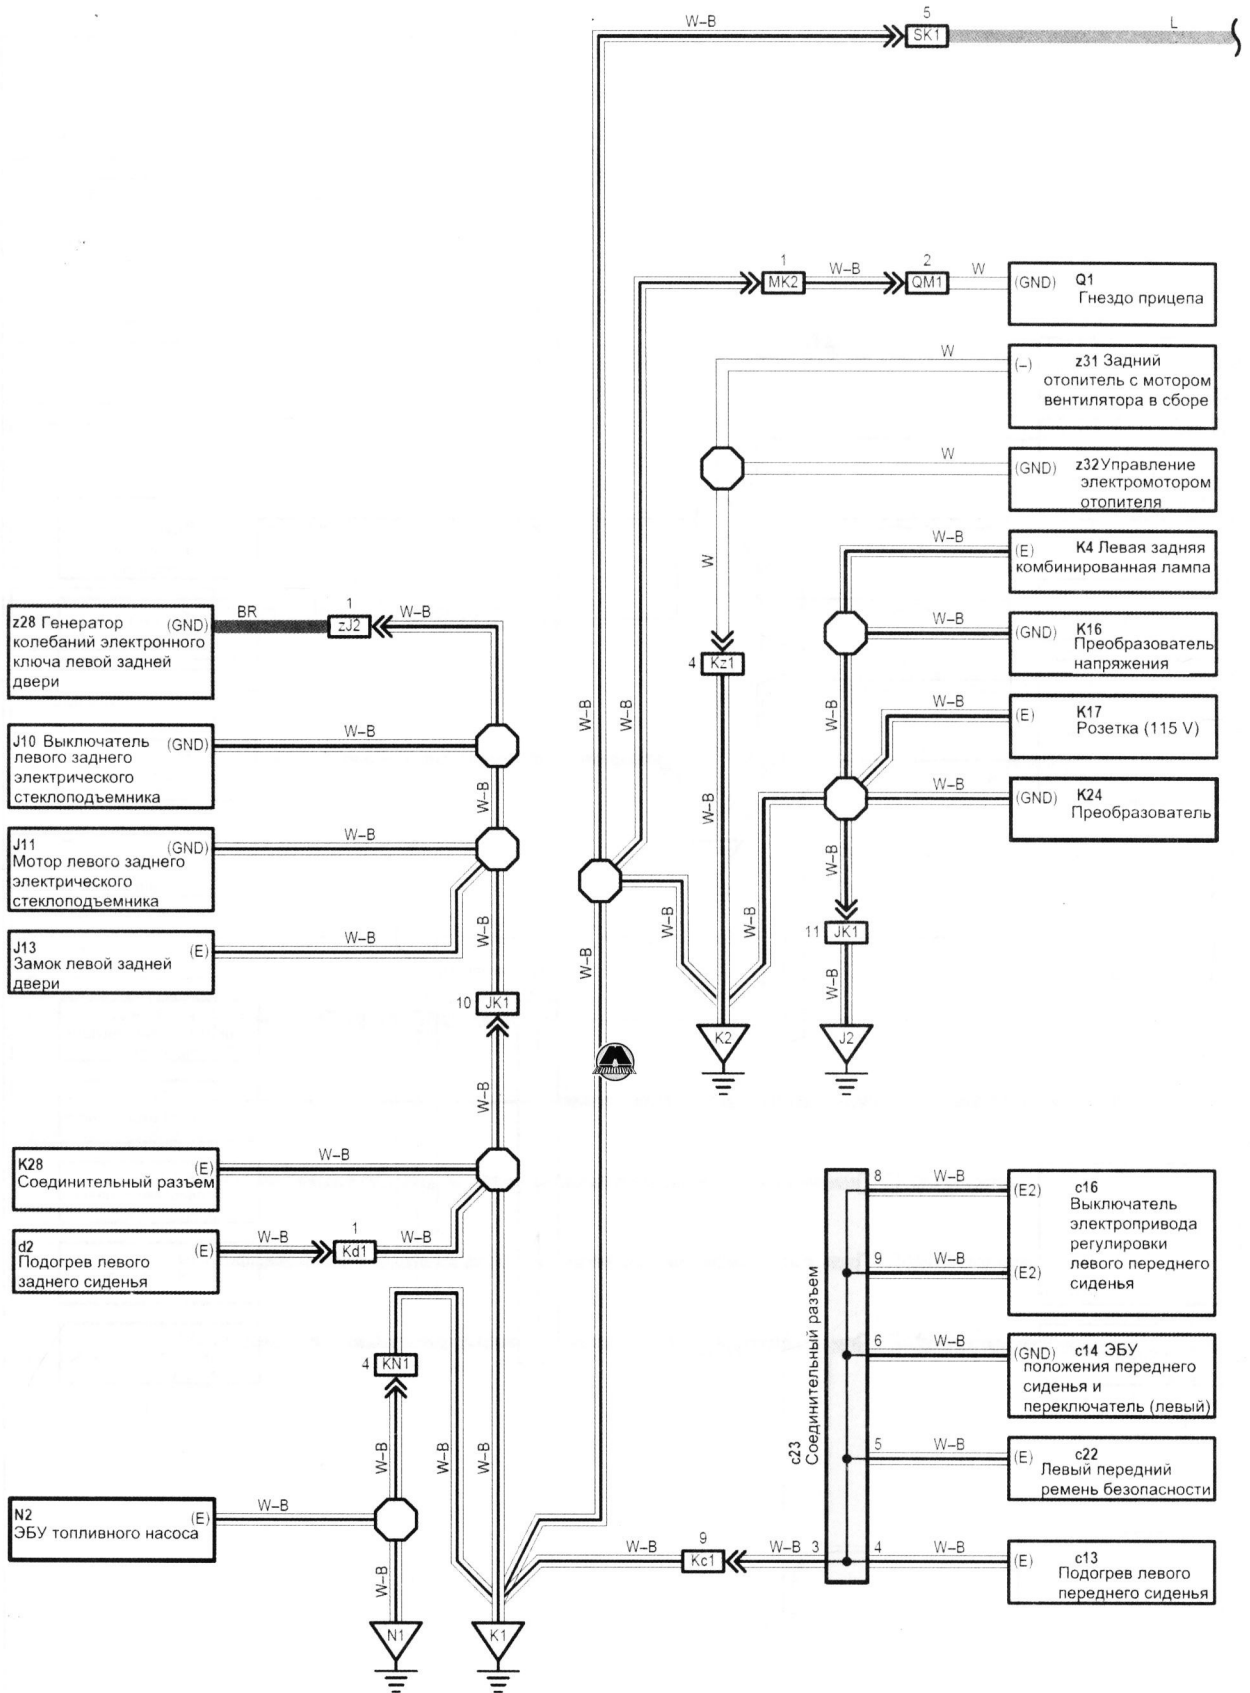

B Черный	R Красный	O Оранжевый	V Фиолетовый	Y Желтый	SB Светло-голубой	GR Серый
L Синий	P Розовый	W Белый	G Зеленый	Br Коричневый	LG Светло-зеленый	

Toyota Land Cruiser 200_Точки массы (часть 8)