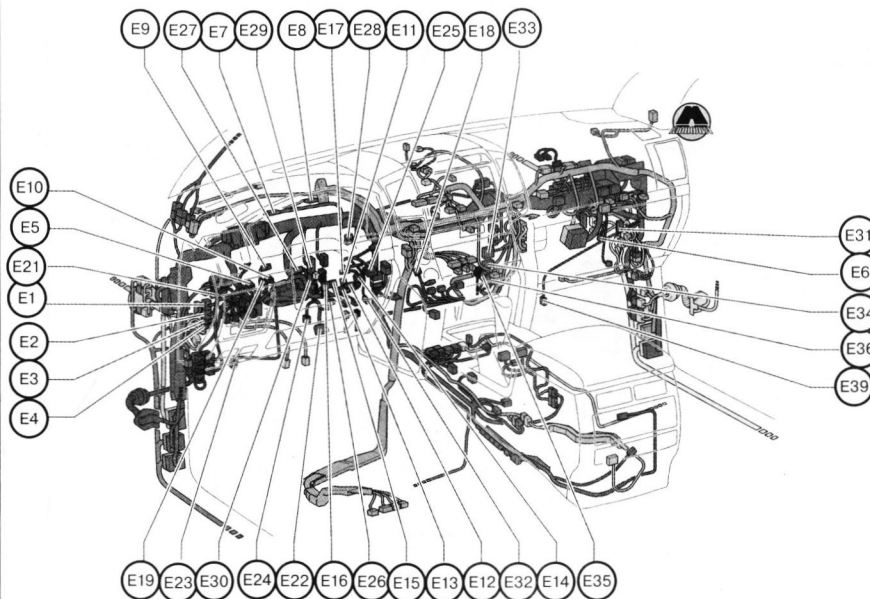

B1 Противотуманные фары (левые)
B2 Противотуманные фары (пра-
 вые) **B3** Ультразвуковой датчик № 1
 (правый) **B4** Ультразвуковой датчик
 № 1 (левый) **U1** Датчик управления
 детонацией (ряд 1, датчик 1) **U2** Дат-
 чик управления детонацией (ряд 2,
 датчик 1) **U3** Датчик управления де-
 тонацией (ряд 1, датчик 2) **U4** Датчик
 управления детонацией (ряд 2, дат-
 чик 2) **Z17** Датчик частоты вращения пе-
 реднего колеса (правый) **Z18** Дат-
 чик частоты вращения переднего
 колеса (левый) **Z43** Датчик регули-
 ровки высоты (правый, передний)
Z44 Датчик регулировки высоты (ле-
 вый, передний)

LX 570:

B1 Противотуманные фары (левые)
B2 Противотуманные фары (пра-
 вые) **B3** Ультразвуковой датчик № 1
 (правый) **B4** Ультразвуковой датчик
 № 1 (левый) **U1** Датчик управления
 детонацией (ряд 1, датчик 1) **U2** Дат-
 чик управления детонацией (ряд 2,
 датчик 1) **U3** Датчик управления де-
 тонацией (ряд 1, датчик 2) **U4** Датчик
 управления детонацией (ряд 2, дат-
 чик 2) **Z17** Датчик частоты вращения пе-
 реднего колеса (правый) **Z18** Дат-
 чик частоты вращения переднего ко-
 леса (левый)

Land Cruiser 200:

- 1
- 2
- 3
- 4
- 5
- 6
- 7
- 8
- 9
- 10
- 11
- 12
- 13
- 14
- 15
- 16
- 17
- 18
- 19
- 20

ПАНЕЛЬ ПРИБОРОВ

РАСПОЛОЖЕНИЕ РЕЛЕ

Land Cruiser 200

LX 570

РАСПОЛОЖЕНИЕ РАЗЪЕМОВ

Land Cruiser 200

Toyota Land Cruiser 200_Точки массы (часть 9)

- 1
- 2
- 3
- 4
- 5
- 6
- 7
- 8
- 9
- 10
- 11
- 12
- 13
- 14
- 15
- 16
- 17
- 18
- 19
- 20