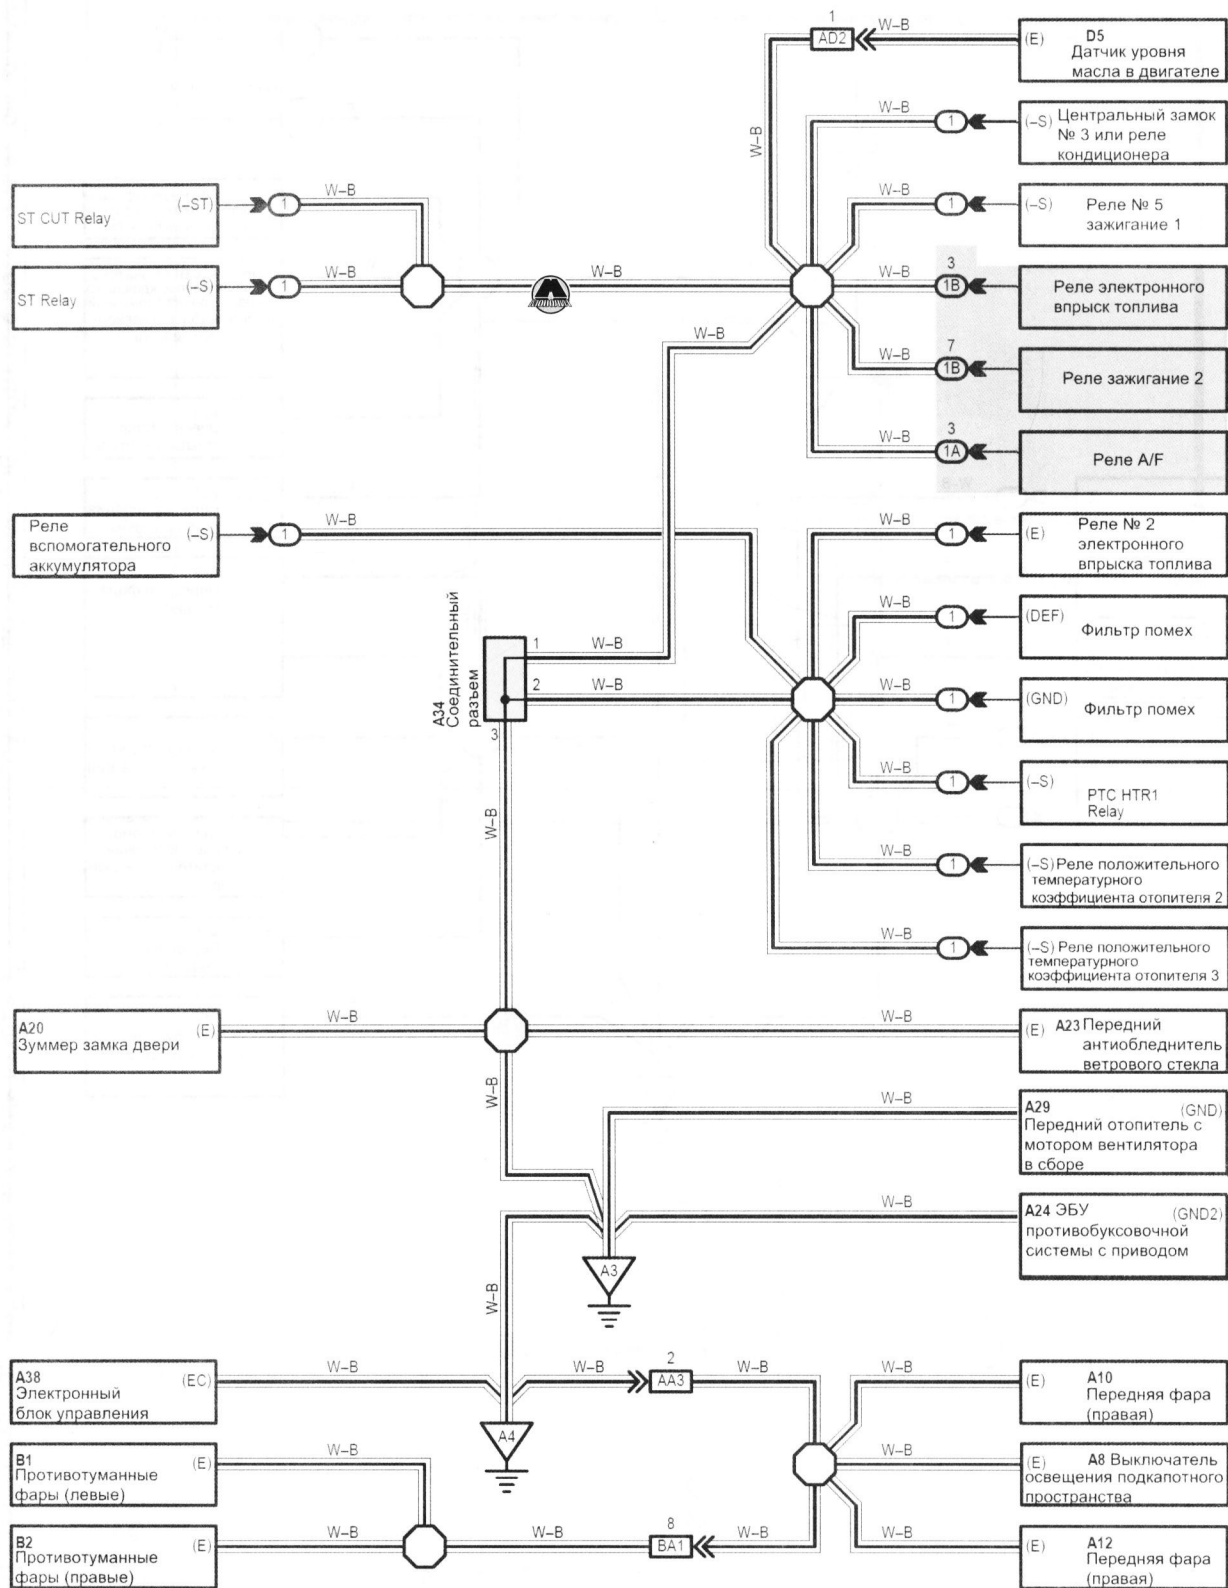

Land Cruiser 200

E40 Нижняя подушка безопасности № 2 панели приборов **E41** ЭБУ ремней безопасности **E42** ЭБУ ремней безопасности **E43** Прикуриватель **E44** Подсветка прикуривателя **E45** Освещение пепельницы **E46** Вывод питания **E47** Датчик центральной подушки безопасности **E48** Переключатель положения раздаточной коробки **E49** Выключатель блокировки центрального дифференциала **E50** Датчик рыскания **E51** ЭБУ замка переключения в сборе **E52** Выключатель управления коробкой передач **E53** Выключатель стояночного тормоза **E54** Холодильная камера **E55** Управление кондиционером № 2 **E58** Соединительный разъем **E59** Соединительный разъем **E60** Соединительный разъем **E61** Соединительный разъем **E62** Соединительный разъем **E63** Соединительный разъем **E64** Соединительный разъем **E65** Соединительный разъем **E66** Соединительный разъем **E67** Соединительный разъем **E68** Соединительный разъем **E69** Соединительный разъем **E70** Соединительный разъем **E71** Соединительный разъем **E72** Соединительный разъем **E73** Соединительный разъем **E74** Соединительный разъем **E75** Соединительный разъем **E76** Соединительный разъем

- 1
- 2
- 3
- 4
- 5
- 6
- 7
- 8
- 9
- 10
- 11
- 12
- 13
- 14
- 15
- 16
- 17
- 18
- 19
- 20
- 21

B Черный	R Красный	O Оранжевый	V Фиолетовый	Y Желтый	SB Светло-голубой	GR Серый
L Синий	P Розовый	W Белый	G Зеленый	Br Коричневый	LG Светло-зеленый	

Toyota Land Cruiser 200 Точки массы (часть 2)

B Черный	R Красный	O Оранжевый	V Фиолетовый	Y Желтый	SB Светло-голубой	GR Серый
L Синий	P Розовый	W Белый	G Зеленый	Br Коричневый	LG Светло-зеленый	

Toyota Land Cruiser 200_Точки массы (часть 3)