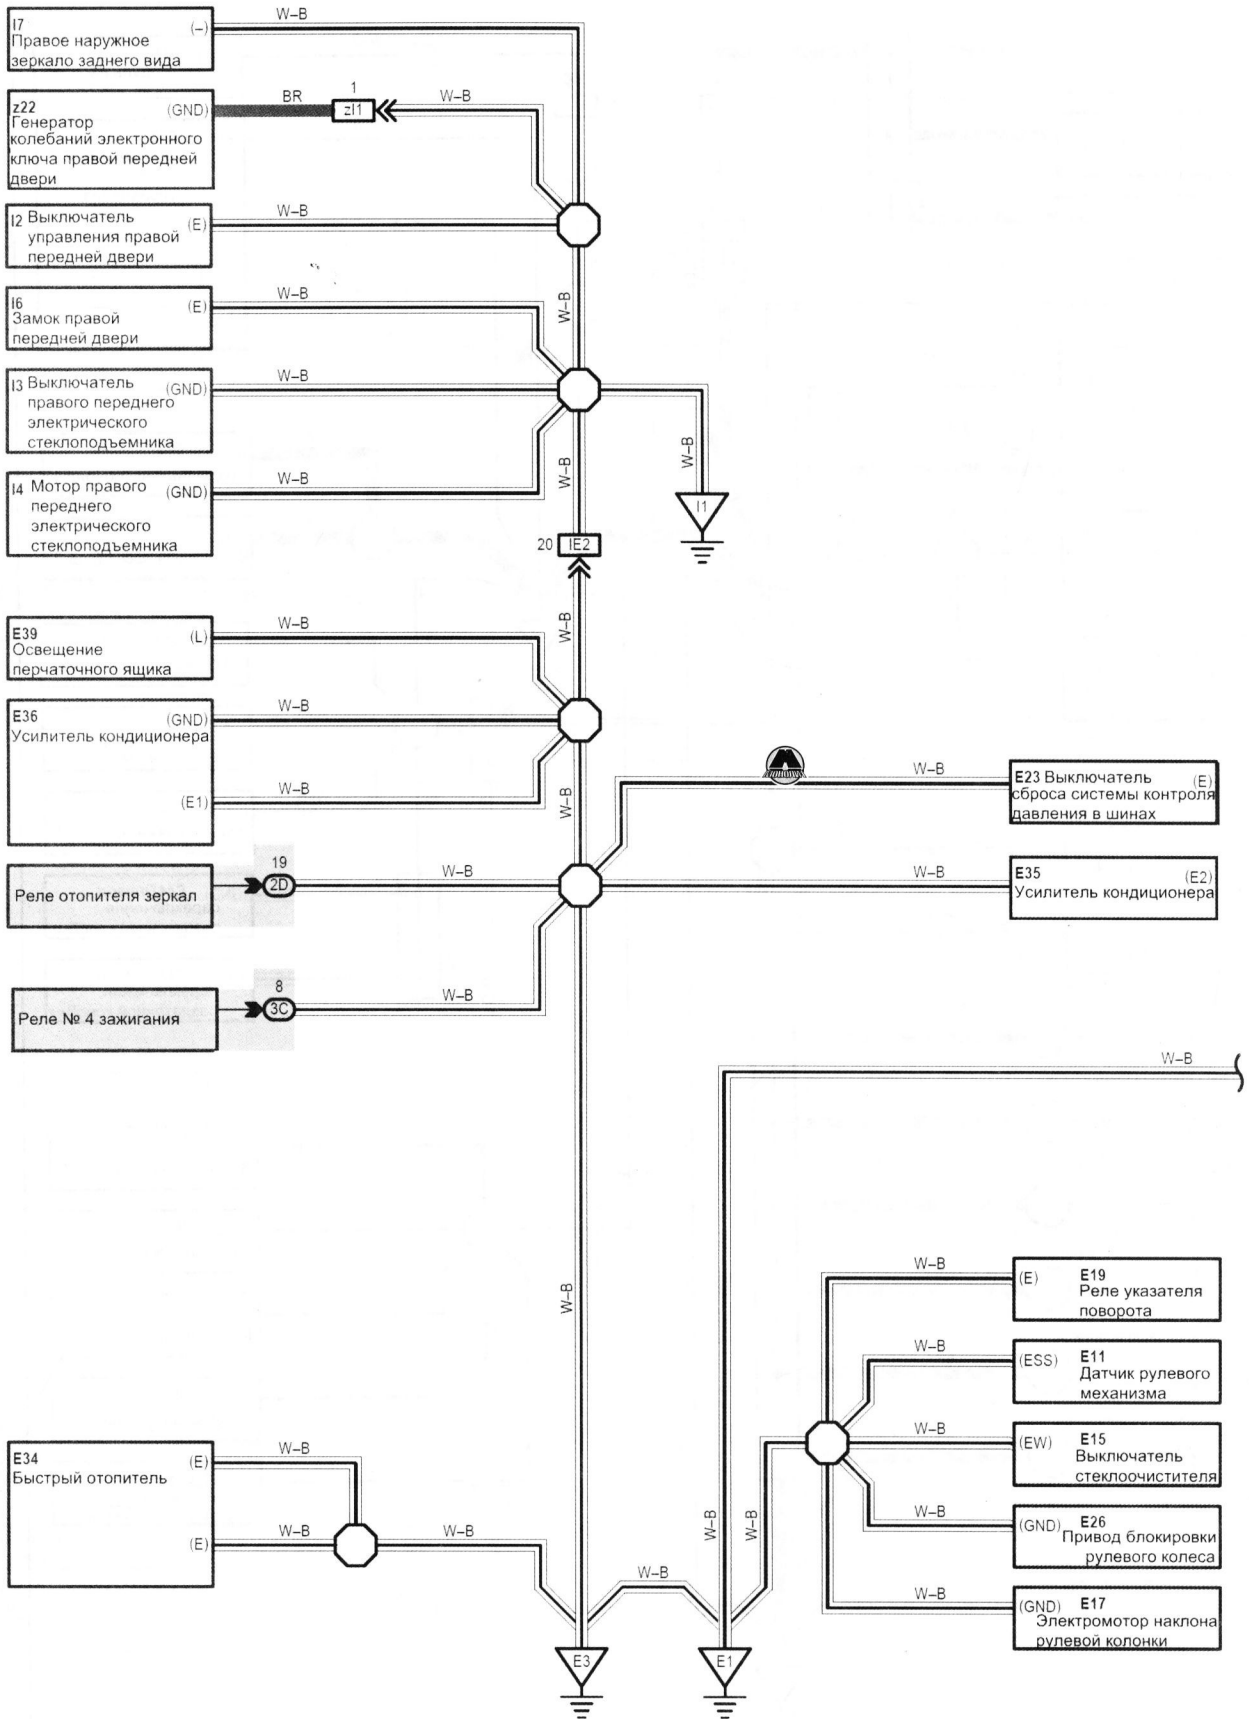

B Черный	R Красный	O Оранжевый	V Фиолетовый	Y Желтый	SB Светло-голубой	GR Серый
L Синий	P Розовый	W Белый	G Зеленый	Br Коричневый	LG Светло-зеленый	

Toyota Land Cruiser 200_Точки массы (часть 4)