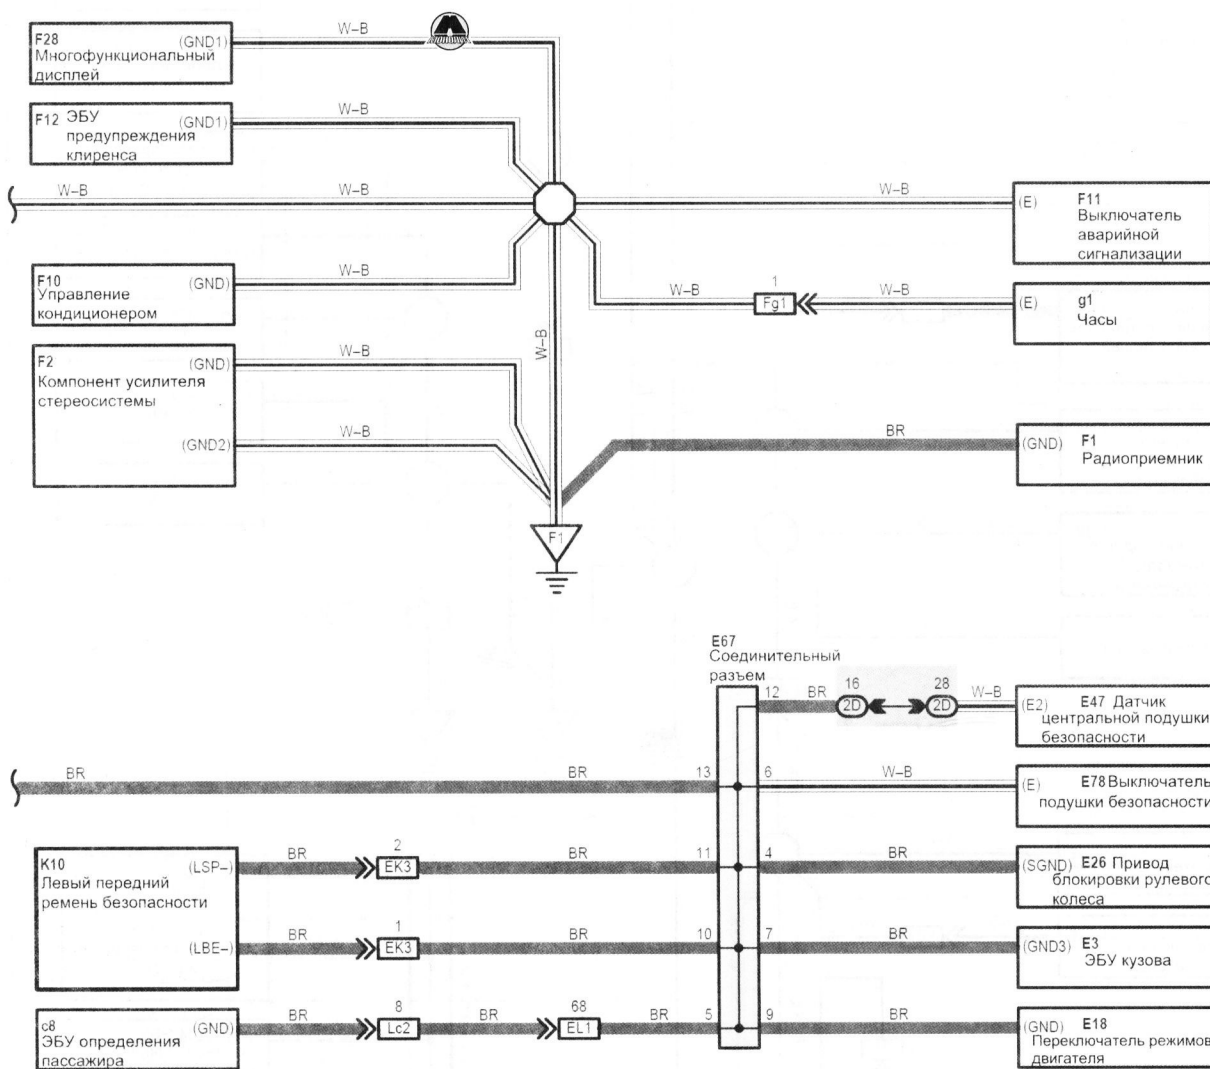

Toyota Land Cruiser 200_Точки массы (часть 4)

B Черный	R Красный	O Оранжевый	V Фиолетовый	Y Желтый	SB Светло-голубой	GR Серый
L Синий	P Розовый	W Белый	G Зеленый	Br Коричневый	LG Светло-зеленый	

Toyota Land Cruiser 200_Точки массы (часть 5)

B Черный	R Красный	O Оранжевый	V Фиолетовый	Y Желтый	SB Светло-голубой	GR Серый
L Синий	P Розовый	W Белый	G Зеленый	Br Коричневый	LG Светло-зеленый	

Toyota Land Cruiser 200_Точки массы (часть 7)

- 1
- 2
- 3
- 4
- 5
- 6
- 7
- 8
- 9
- 10
- 11
- 12
- 13
- 14
- 15
- 16
- 17
- 18
- 19
- 20