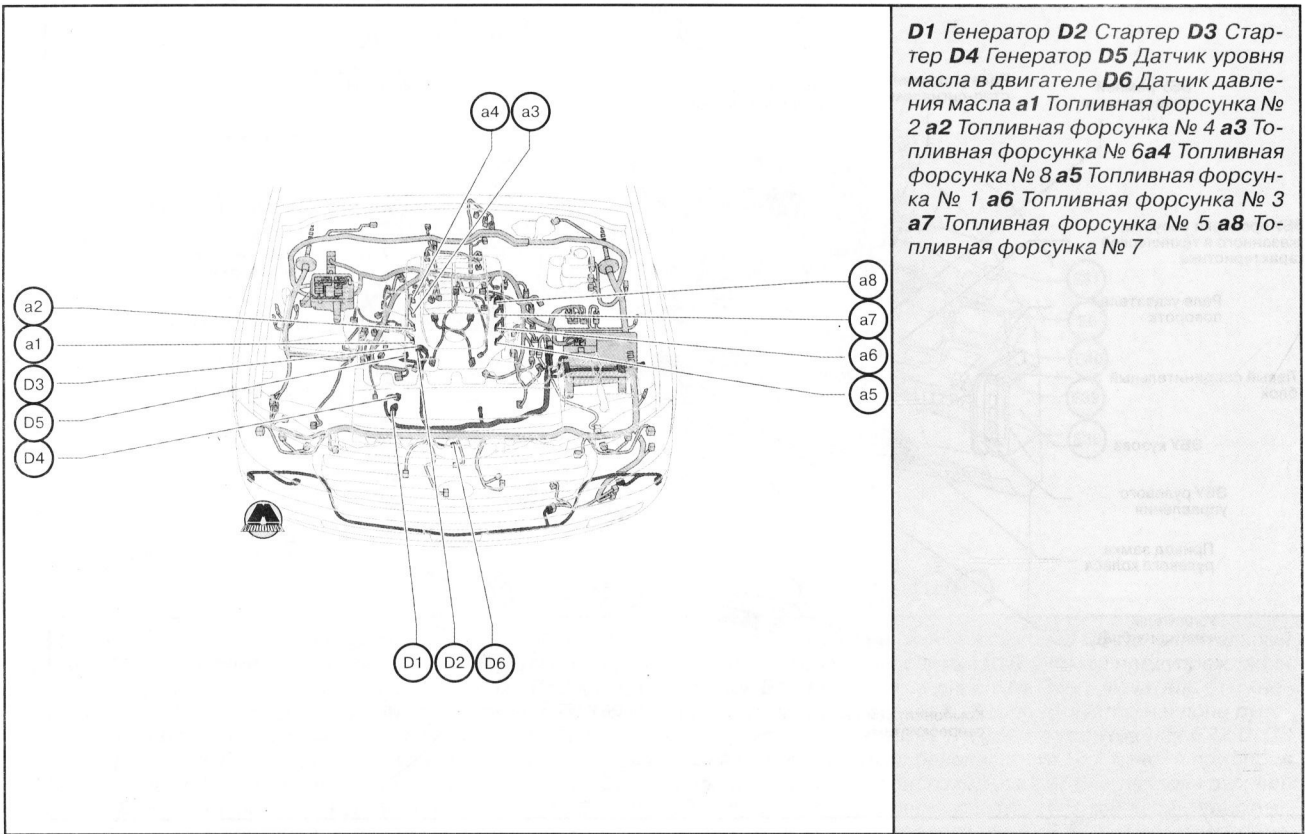

B1 Противотуманные фары (левые)
B2 Противотуманные фары (пра-
 вые) **B3** Ультразвуковой датчик № 1
 (правый) **B4** Ультразвуковой датчик
 № 1 (левый) **U1** Датчик управления
 детонацией (ряд 1, датчик 1) **U2** Дат-
 чик управления детонацией (ряд 2,
 датчик 1) **U3** Датчик управления де-
 тонацией (ряд 1, датчик 2) **U4** Датчик
 управления детонацией (ряд 2, дат-
 чик 2) **Z17** Датчик частоты вращения пе-
 реднего колеса (правый) **Z18** Дат-
 чик частоты вращения переднего
 колеса (левый) **Z43** Датчик регули-
 ровки высоты (правый, передний)
Z44 Датчик регулировки высоты (ле-
 вый, передний)

Land Cruiser 200:

- 1
- 2
- 3
- 4
- 5
- 6
- 7
- 8
- 9
- 10
- 11
- 12
- 13
- 14
- 15
- 16
- 17
- 18
- 19
- 20

ПАНЕЛЬ ПРИБОРОВ

РАСПОЛОЖЕНИЕ РЕЛЕ

Land Cruiser 200

LX 570

РАСПОЛОЖЕНИЕ РАЗЪЕМОВ

Land Cruiser 200

Toyota Land Cruiser 200_Точки массы (часть 9)

- 1
- 2
- 3
- 4
- 5
- 6
- 7
- 8
- 9
- 10
- 11
- 12
- 13
- 14
- 15
- 16
- 17
- 18
- 19
- 20