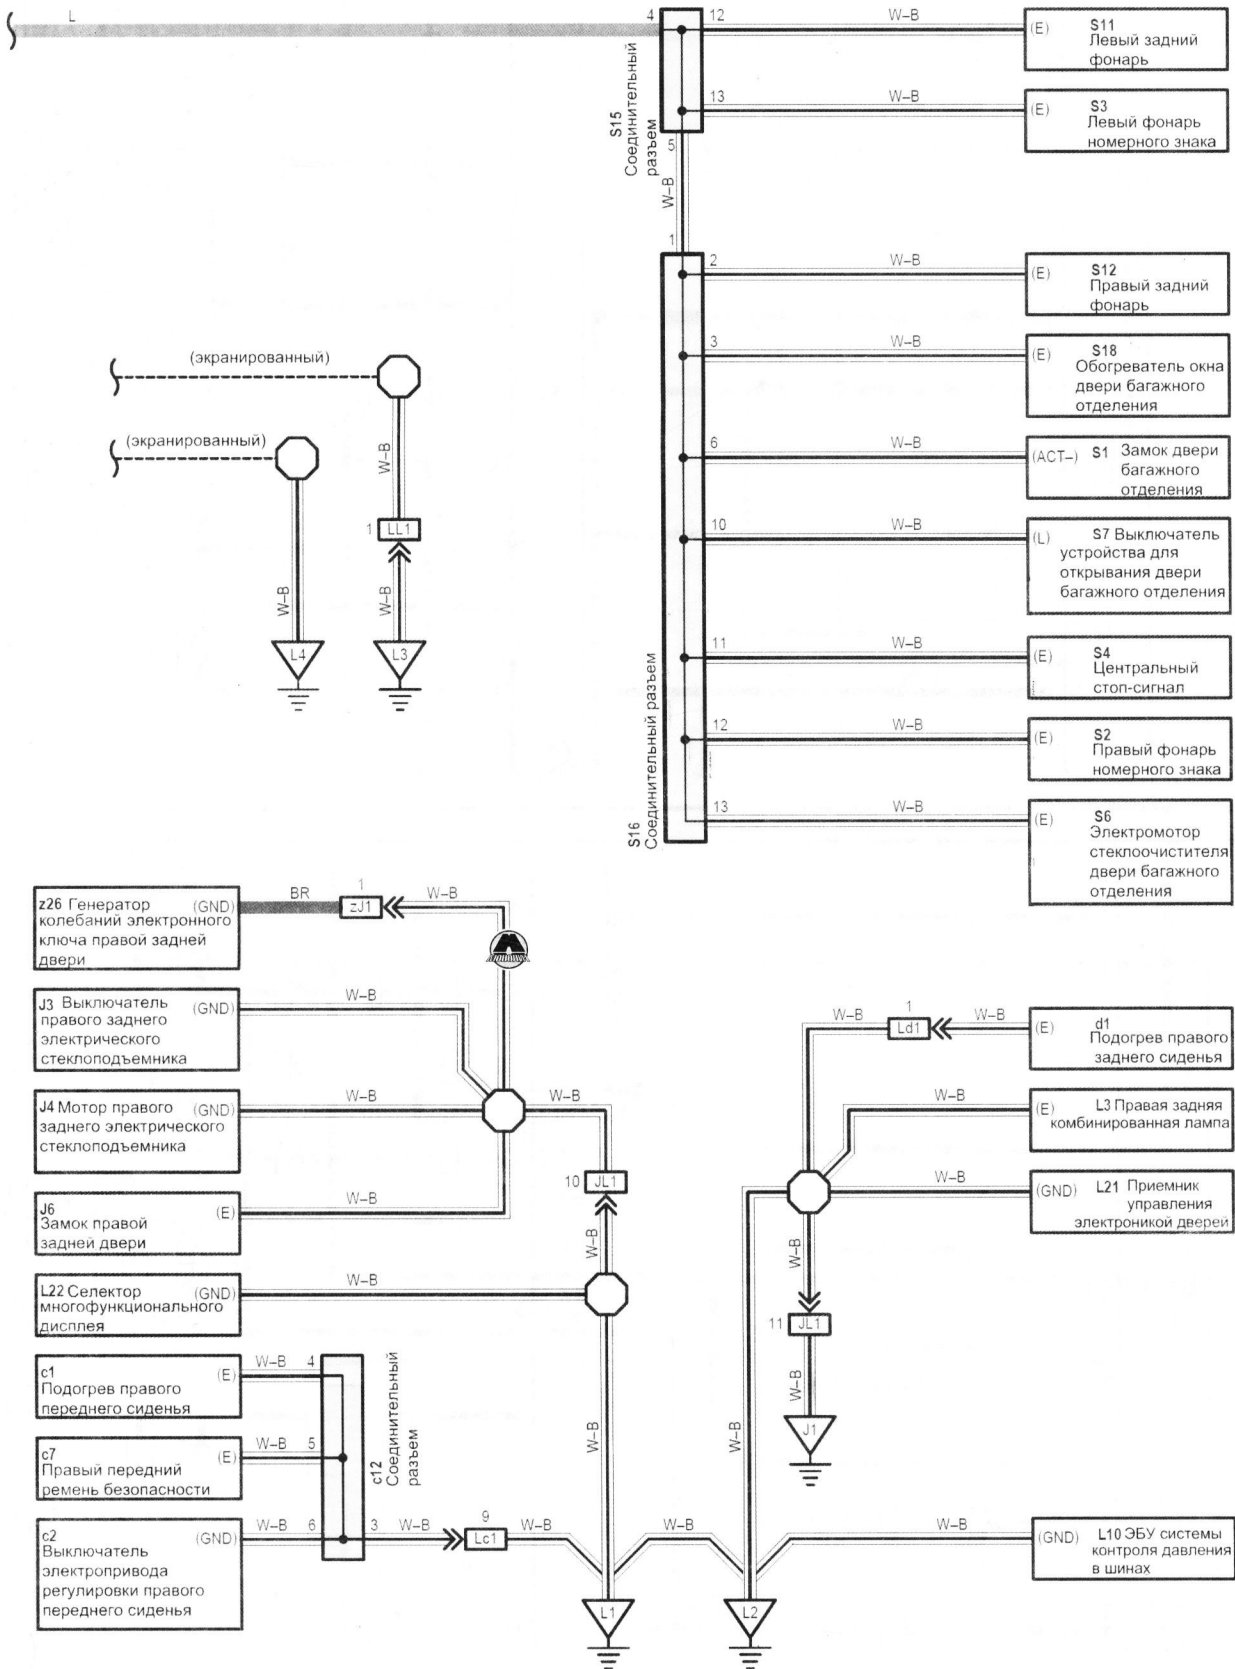

Toyota Land Cruiser 200_Точки массы (часть 4)

B Черный	R Красный	O Оранжевый	V Фиолетовый	Y Желтый	SB Светло-голубой	GR Серый
L Синий	P Розовый	W Белый	G Зеленый	Br Коричневый	LG Светло-зеленый	

Toyota Land Cruiser 200_Точки массы (часть 5)

B Черный	R Красный	O Оранжевый	V Фиолетовый	Y Желтый	SB Светло-голубой	GR Серый
L Синий	P Розовый	W Белый	G Зеленый	Br Коричневый	LG Светло-зеленый	

Toyota Land Cruiser 200_Точки массы (часть 7)

- 1
- 2
- 3
- 4
- 5
- 6
- 7
- 8
- 9
- 10
- 11
- 12
- 13
- 14
- 15
- 16
- 17
- 18
- 19
- 20

B Черный	R Красный	O Оранжевый	V Фиолетовый	Y Желтый	SB Светло-голубой	GR Серый
L Синий	P Розовый	W Белый	G Зеленый	Br Коричневый	LG Светло-зеленый	

Toyota Land Cruiser 200_Точки массы (часть 8)

B Черный	R Красный	O Оранжевый	V Фиолетовый	Y Желтый	SB Светло-голубой	GR Серый
L Синий	P Розовый	W Белый	G Зеленый	Br Коричневый	LG Светло-зеленый	

Toyota Land Cruiser 200_Точки массы (часть 9)

- 1
- 2
- 3
- 4
- 5
- 6
- 7
- 8
- 9
- 10
- 11
- 12
- 13
- 14
- 15
- 16
- 17
- 18
- 19
- 20