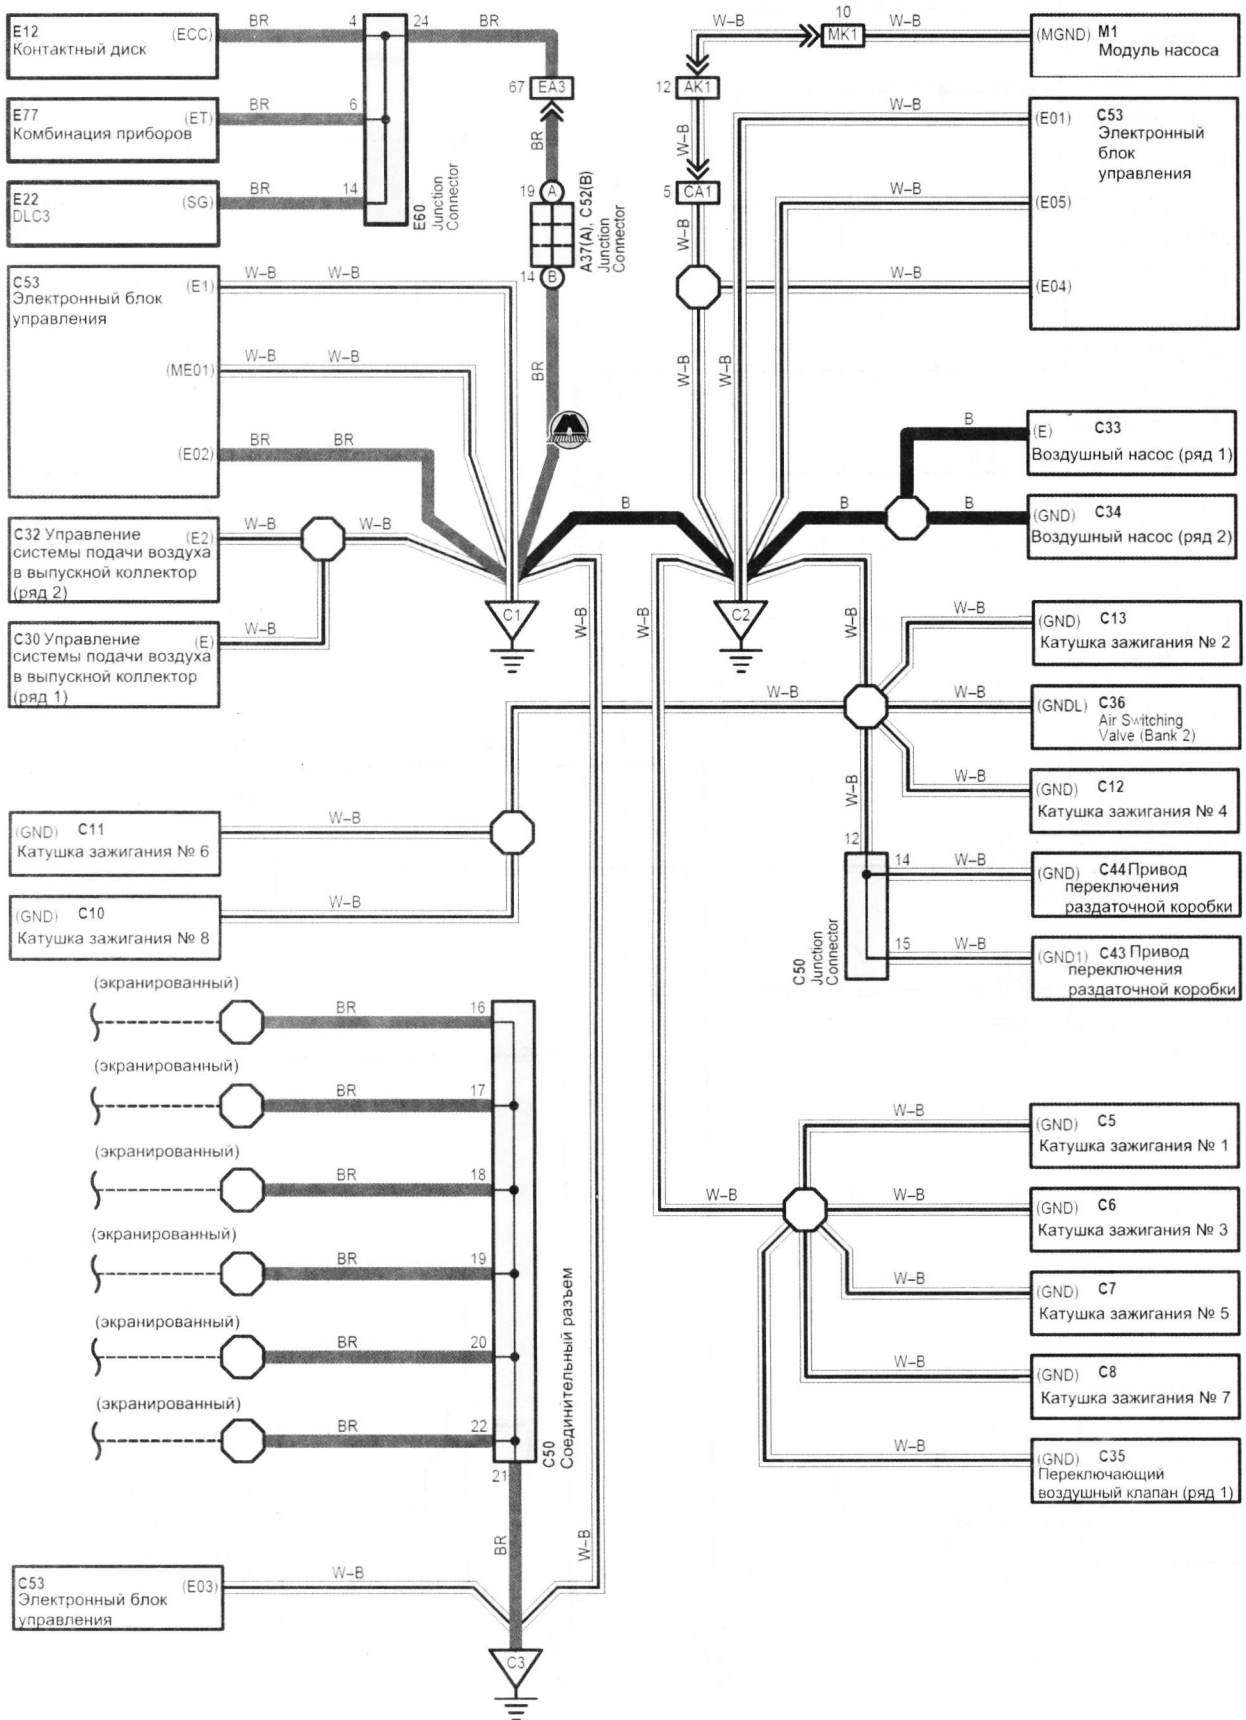

Land Cruiser 200

E40 Нижняя подушка безопасности № 2 панели приборов **E41** ЭБУ ремней безопасности **E42** ЭБУ ремней безопасности **E43** Прикуриватель **E44** Подсветка прикуривателя **E45** Освещение пепельницы **E46** Вывод питания **E47** Датчик центральной подушки безопасности **E48** Переключатель положения раздаточной коробки **E49** Выключатель блокировки центрального дифференциала **E50** Датчик рыскания **E51** ЭБУ замка переключения в сборе **E52** Выключатель управления коробкой передач **E53** Выключатель стояночного тормоза **E54** Холодильная камера **E55** Управление кондиционером № 2 **E58** Соединительный разъем **E59** Соединительный разъем **E60** Соединительный разъем **E61** Соединительный разъем **E62** Соединительный разъем **E63** Соединительный разъем **E64** Соединительный разъем **E65** Соединительный разъем **E66** Соединительный разъем **E67** Соединительный разъем **E68** Соединительный разъем **E69** Соединительный разъем **E70** Соединительный разъем **E71** Соединительный разъем **E72** Соединительный разъем **E73** Соединительный разъем **E74** Соединительный разъем **E75** Соединительный разъем **E76** Соединительный разъем

- 1
- 2
- 3
- 4
- 5
- 6
- 7
- 8
- 9
- 10
- 11
- 12
- 13
- 14
- 15
- 16
- 17
- 18
- 19
- 20
- 21

B Черный	R Красный	O Оранжевый	V Фиолетовый	Y Желтый	SB Светло-голубой	GR Серый
L Синий	P Розовый	W Белый	G Зеленый	Br Коричневый	LG Светло-зеленый	

Toyota Land Cruiser 200 Точки массы (часть 2)

B Черный	R Красный	O Оранжевый	V Фиолетовый	Y Желтый	SB Светло-голубой	GR Серый
L Синий	P Розовый	W Белый	G Зеленый	Br Коричневый	LG Светло-зеленый	

Toyota Land Cruiser 200_Точки массы (часть 3)

Toyota Land Cruiser 200_Точки массы (часть 4)

B Черный	R Красный	O Оранжевый	V Фиолетовый	Y Желтый	SB Светло-голубой	GR Серый
L Синий	P Розовый	W Белый	G Зеленый	Br Коричневый	LG Светло-зеленый	

Toyota Land Cruiser 200_Точки массы (часть 5)