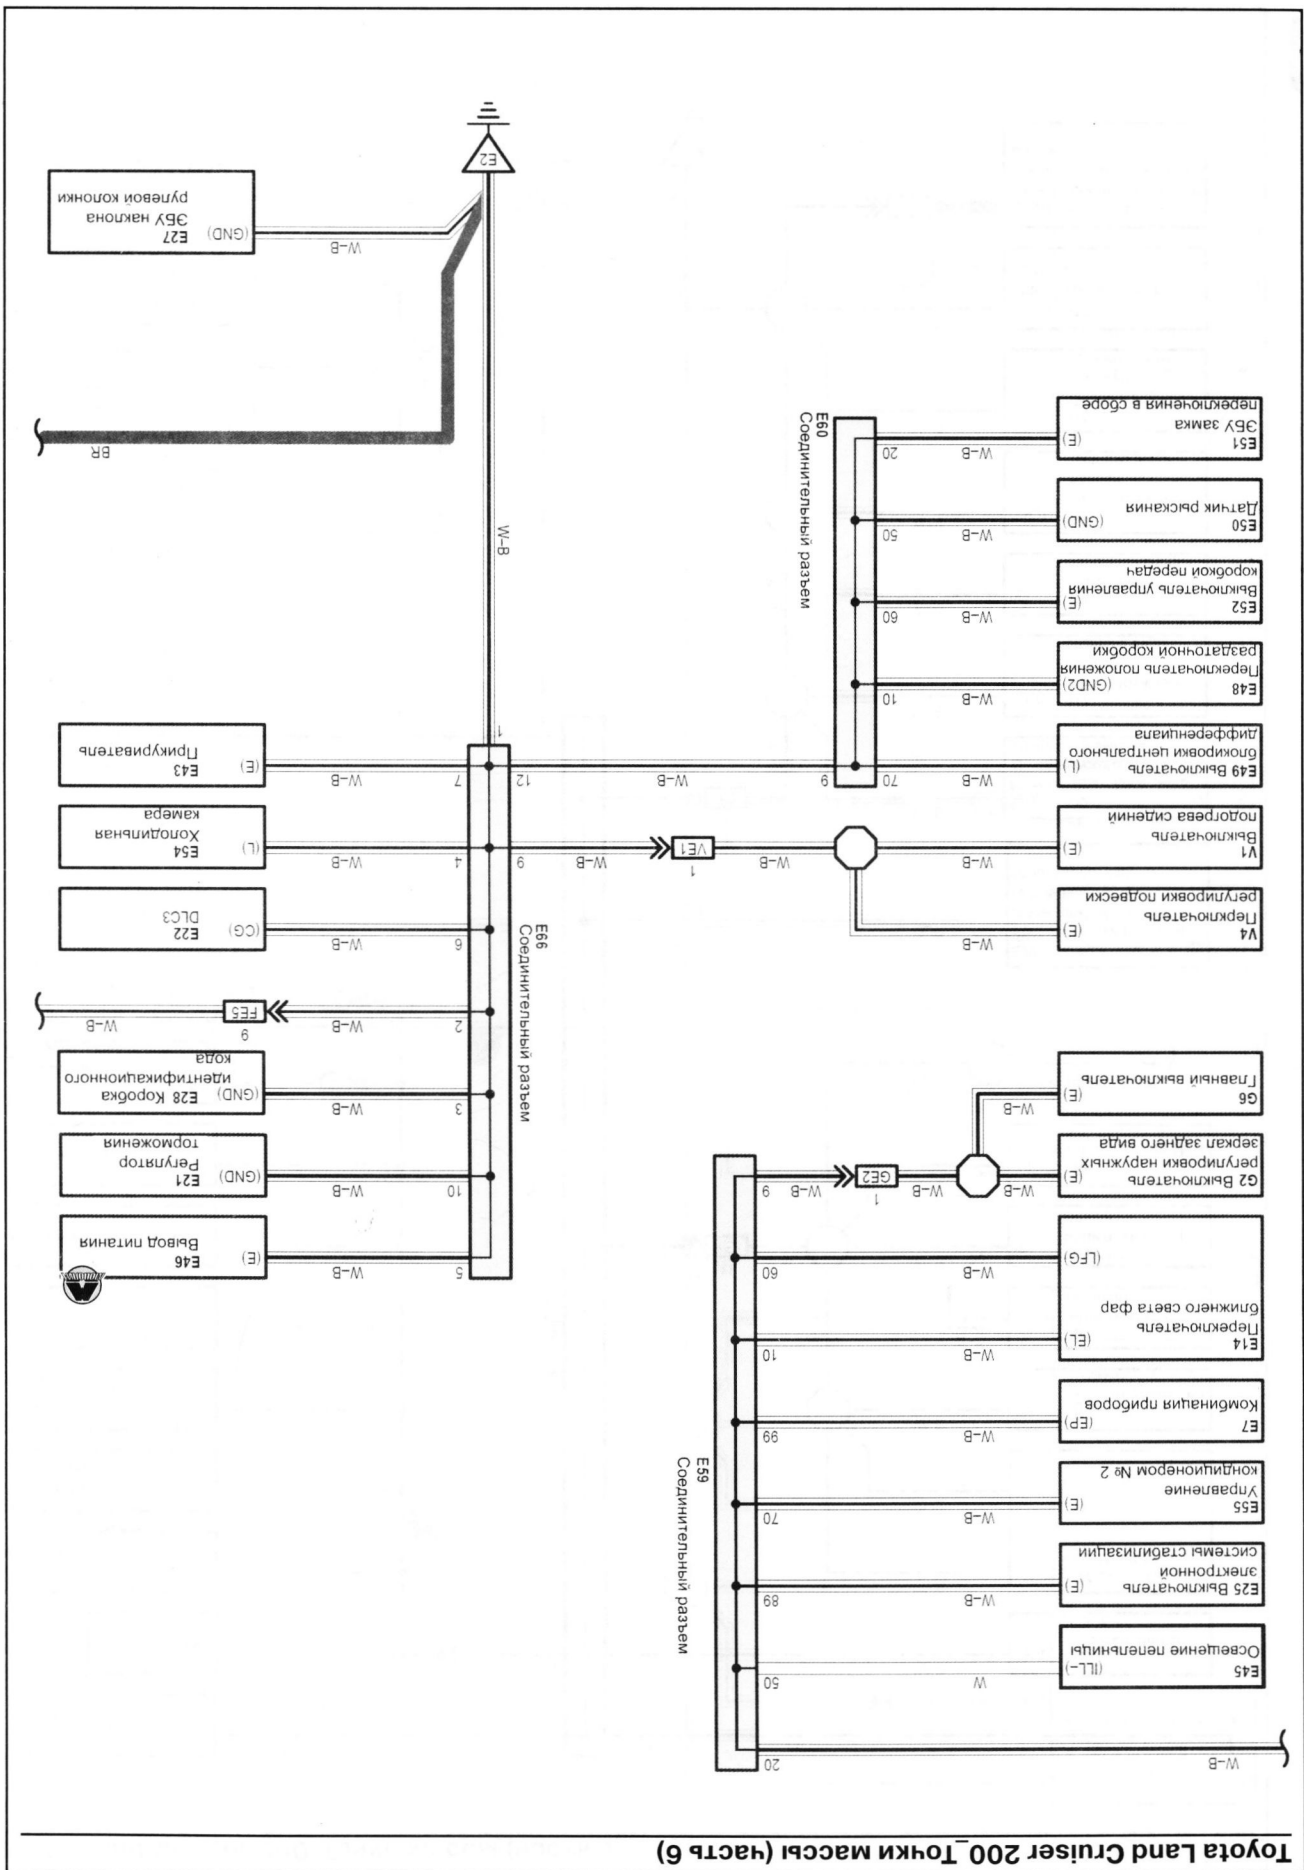

Toyota Land Cruiser 200 Точки массы (часть 2)

B Черный	R Красный	O Оранжевый	V Фиолетовый	Y Желтый	SB Светло-голубой	GR Серый
L Синий	P Розовый	W Белый	G Зеленый	Br Коричневый	LG Светло-зеленый	

Toyota Land Cruiser 200_Точки массы (часть 3)

- 1
- 2
- 3
- 4
- 5
- 6
- 7
- 8
- 9
- 10
- 11
- 12
- 13
- 14
- 15
- 16
- 17
- 18
- 19
- 20

B Черный	R Красный	O Оранжевый	V Фиолетовый	Y Желтый	SB Светло-голубой	GR Серый
L Синий	P Розовый	W Белый	G Зеленый	Br Коричневый	LG Светло-зеленый	

Toyota Land Cruiser 200_Точки массы (часть 4)

B Черный	R Красный	O Оранжевый	V Фиолетовый	Y Желтый	SB Светло-голубой	GR Серый
L Синий	P Розовый	W Белый	G Зеленый	Br Коричневый	LG Светло-зеленый	

Toyota Land Cruiser 200_Точки массы (часть 5)