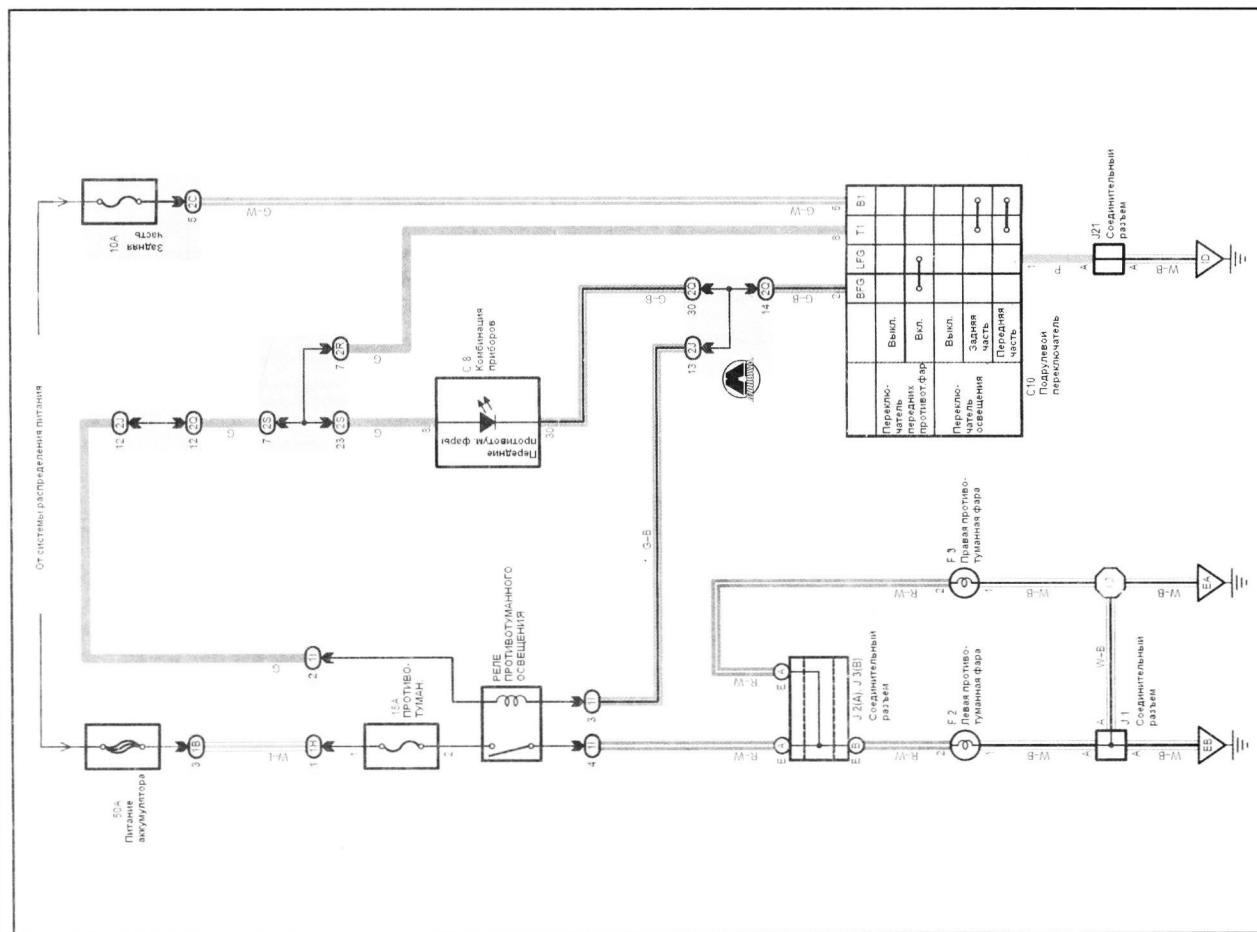

ПЕРЕДНИЕ ПРОТИВОТУМАННЫЕ ФАРЫ

1. 1
2. 2
3. 3
4. 4
5. 5
6. 6
7. 7
8. 8
9. 9
10. 10
11. 11
12. 12
13. 13
14. 14
15. 15
16. 16
17. 17
18. 18
19. 19
20. 20
21. 21