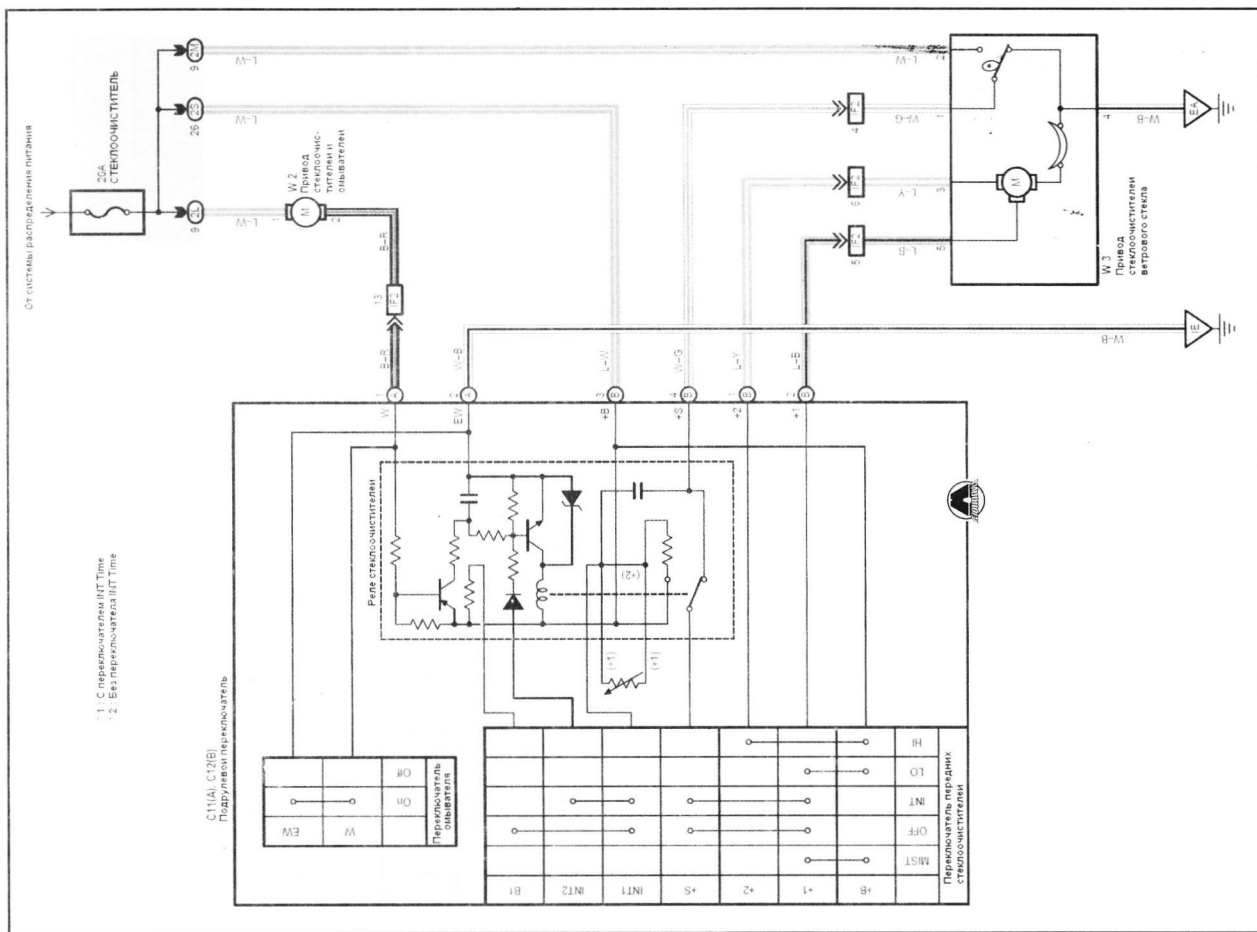

B черный   **R** красный   **O** оранжевый   **V** фиолетовый   **Y** желтый   **SB** небесно-голубой   **LG** светло-зеленый   **GR** серый
L синий   **P** розовый   **W** белый   **G** зеленый   **BR** коричневый

ПЕРЕДНИЕ СТЕКЛОЧИСТИТЕЛИ И ОМЫВАТЕЛИ