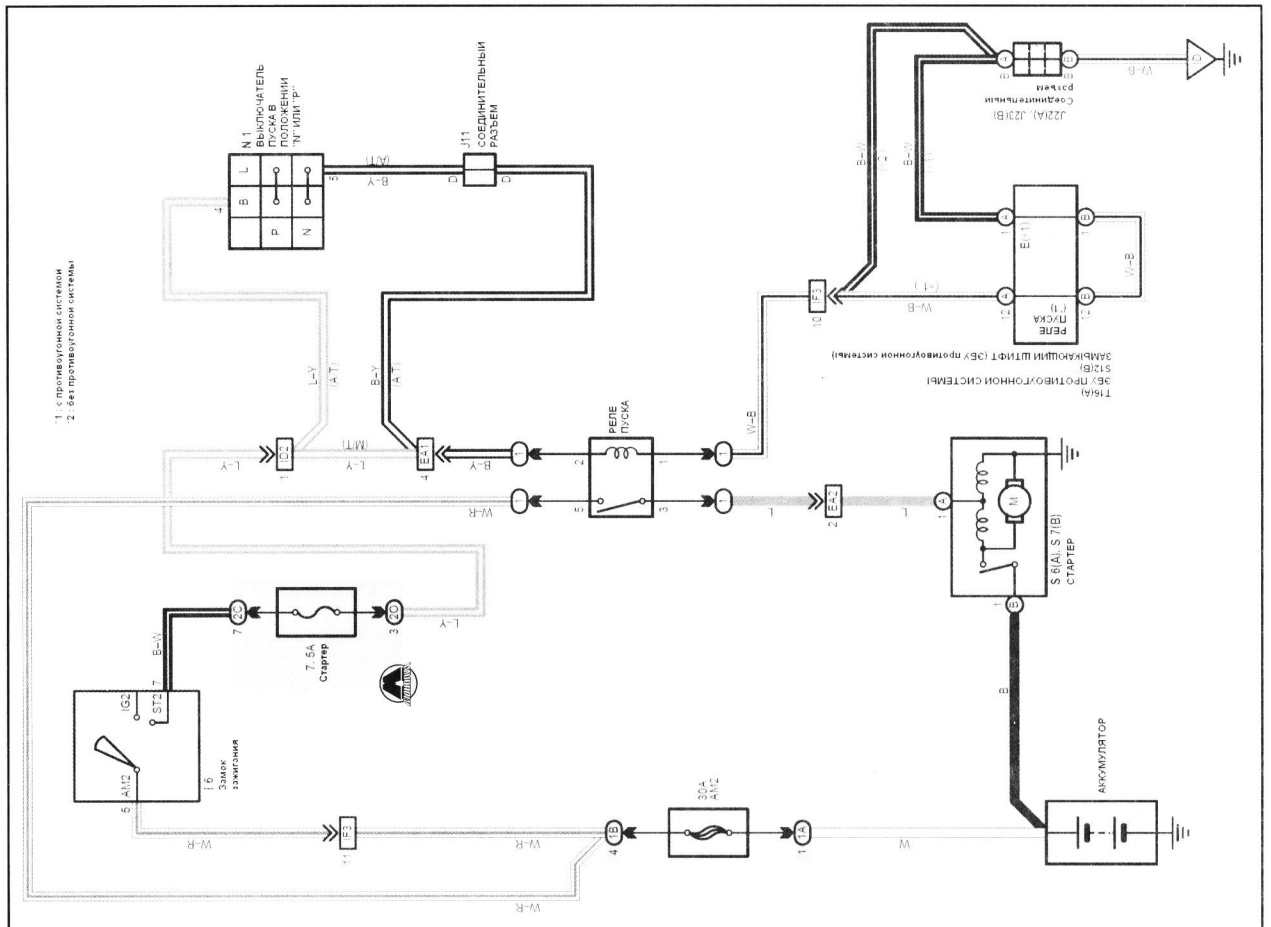

СИСТЕМА ЗАРЯДКИ

СИСТЕМА ПУСКА

B черный	R красный	O оранжевый	V фиолетовый	Y желтый	SB небесно-голубой	LG светло-зеленый	GR серый
L синий	P розовый	W белый	G зеленый	BR коричневый			

ПРОТИВОУГОННАЯ СИСТЕМА (ЧАСТЬ 2)