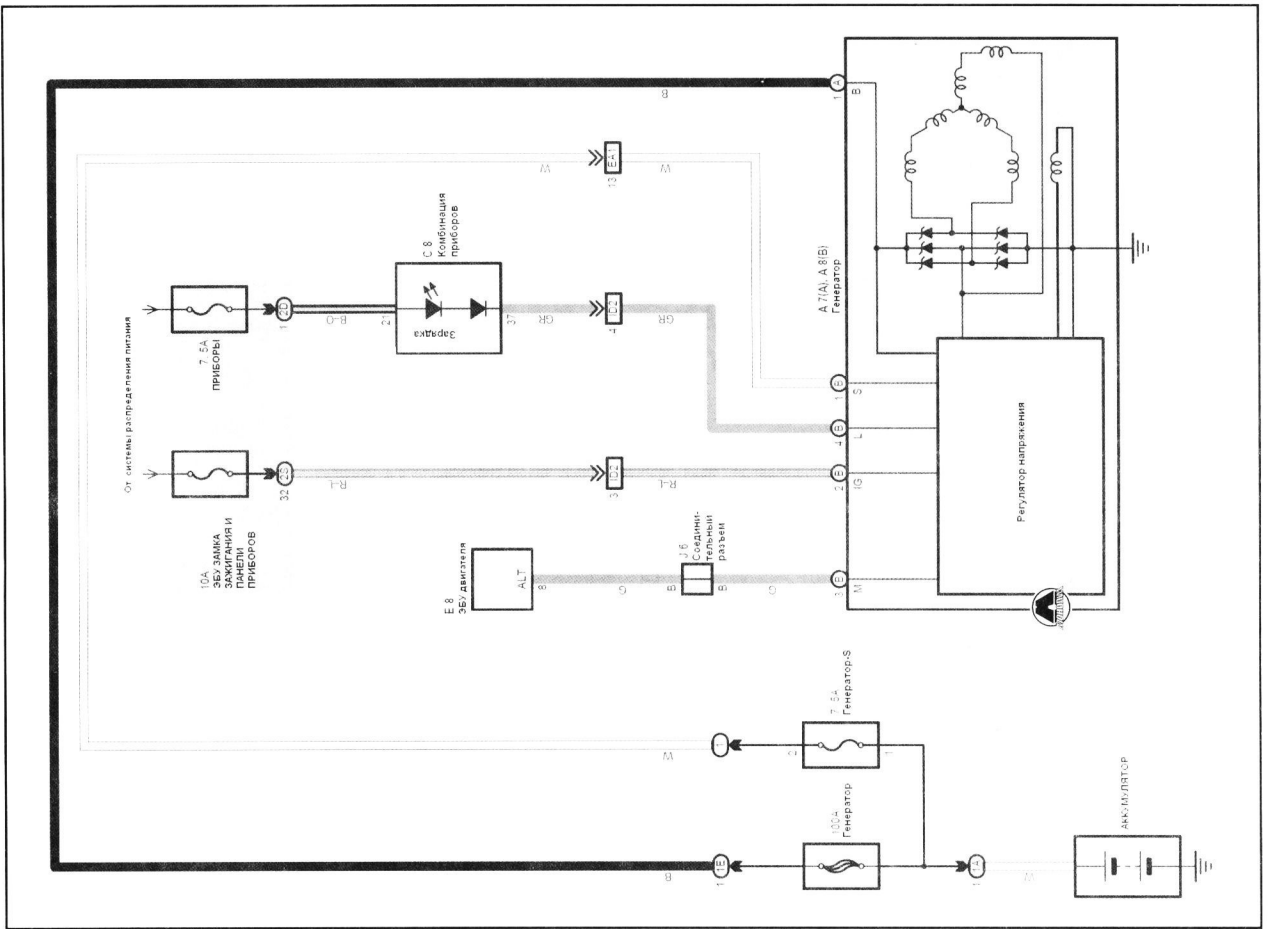

ПЕРЕДНИЕ СТЕКЛОЧИСТИТЕЛИ И ОМЫВАТЕЛИ

ПЕРЕДНИЕ ПРОТИВОТУМАННЫЕ ФАРЫ

- 1
- 2
- 3
- 4
- 5
- 6
- 7
- 8
- 9
- 10
- 11
- 12
- 13
- 14
- 15
- 16
- 17
- 18
- 19
- 20
- 21

B черный	R красный	O оранжевый	V фиолетовый	Y желтый	SB небесно голубой	LG светло-зеленый	GR серый
L синий	P розовый	W белый	G зеленый	BR коричневый			

СИСТЕМА ЗАРЯДКИ

СИСТЕМА ПУСКА

B черный	R красный	O оранжевый	V фиолетовый	Y желтый	SB небесно-голубой	LG светло-зеленый	GR серый
L синий	P розовый	W белый	G зеленый	BR коричневый			

ПРОТИВОУГОННАЯ СИСТЕМА (ЧАСТЬ 2)