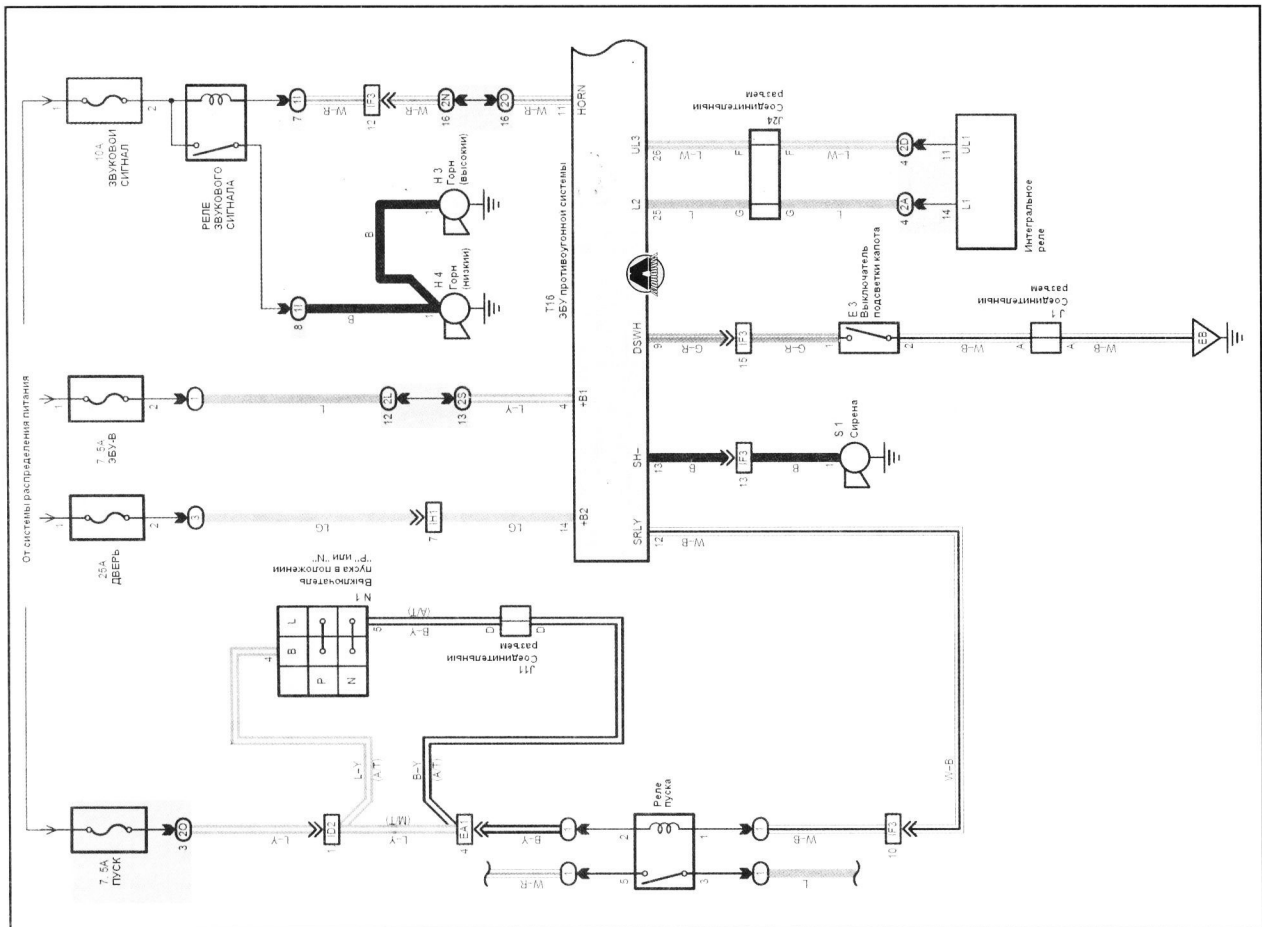

ПРОТИВОУГОННАЯ СИСТЕМА (ЧАСТЬ 1)

1. 1
2. 2
3. 3
4. 4
5. 5
6. 6
7. 7
8. 8
9. 9
10. 10
11. 11
12. 12
13. 13
14. 14
15. 15
16. 16
17. 17
18. 18
19. 19
20. 20
21. 21
22. 22