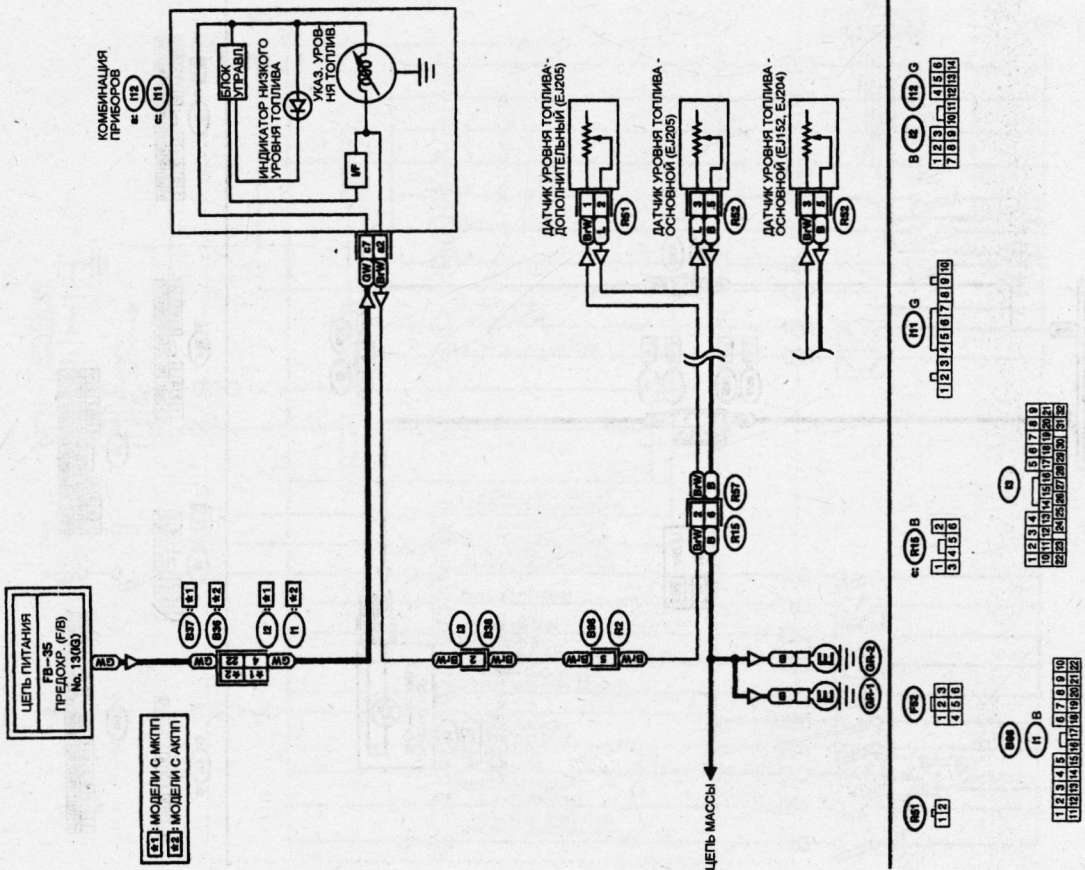

Схема 19. Указатели поворота и аварийная сигнализация.

Схема 18. Фонари заднего хода.

Схема 23. Фары (газоразрядные).

Схема 22. Фары (нераздельная оптика).

Схема 25-2. Комбинация приборов.

Схема 25-1. Комбинация приборов.

Схема 27. Цепь индикатора тормозной системы.

Схема 26. Цепь индикатора зарядки АКБ.

Схема 29. Цепь указателя температуры охлаждающей жидкости и индикатора аварийного давления моторного масла.

Схема 28. Цепь указателя уровня топлива.

Схема 31. Система SRS.

Схема 30. Лампы освещения салона, индикаторы систем предупреждения о незакрытой двери, непристегнутом ремне безопасности.

Схема 33. Очиститель и омыватель заднего стекла.

Схема 32. Очиститель и омыватель лобового стекла.