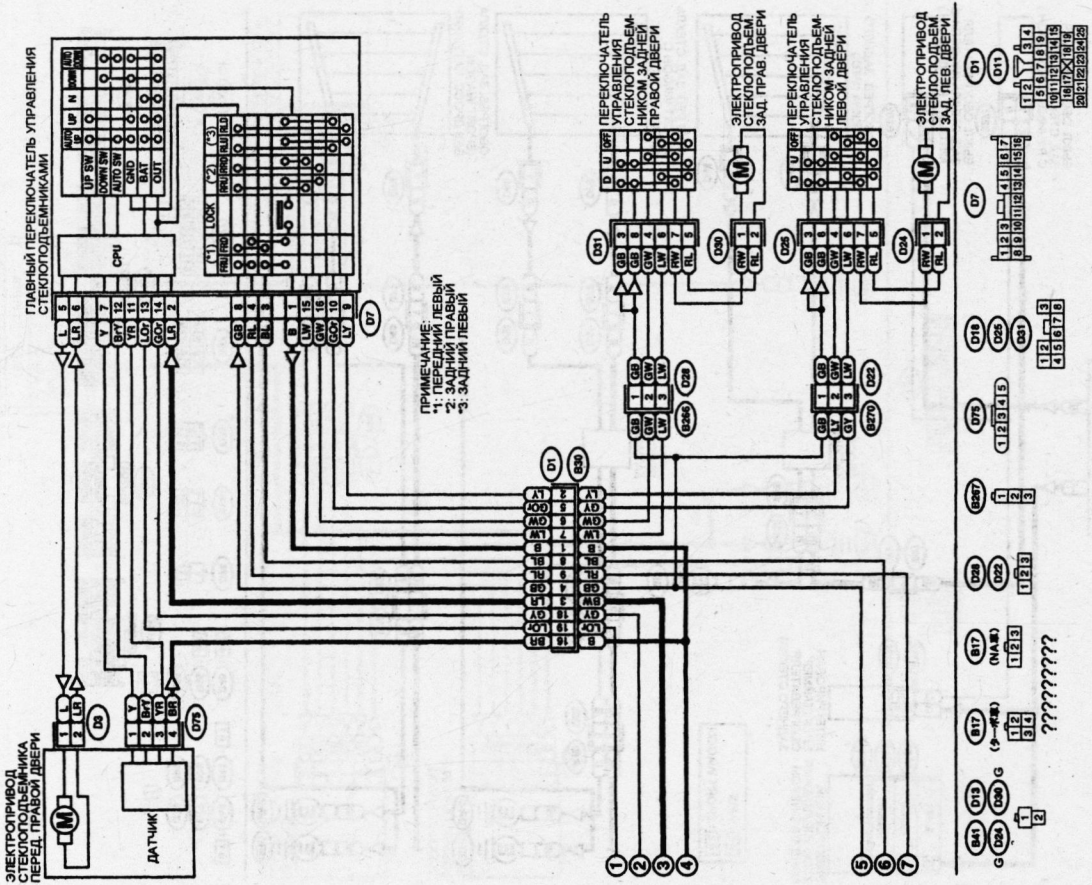

Схема 27. Цепь индикатора тормозной системы.

Схема 26. Цепь индикатора зарядки АКБ.

Схема 29. Цепь указателя температуры охлаждающей жидкости и индикатора аварийного давления моторного масла.

Схема 28. Цепь указателя уровня топлива.

Схема 35. Электропривод люка и лампа местной подсветки.

Схема 34. Звуковой сигнал и прикуриватель.

Схема 36-2. Электропривод стеклоподъемников (тип 1).

Схема 36-1. Электропривод стеклоподъемников (тип 1).