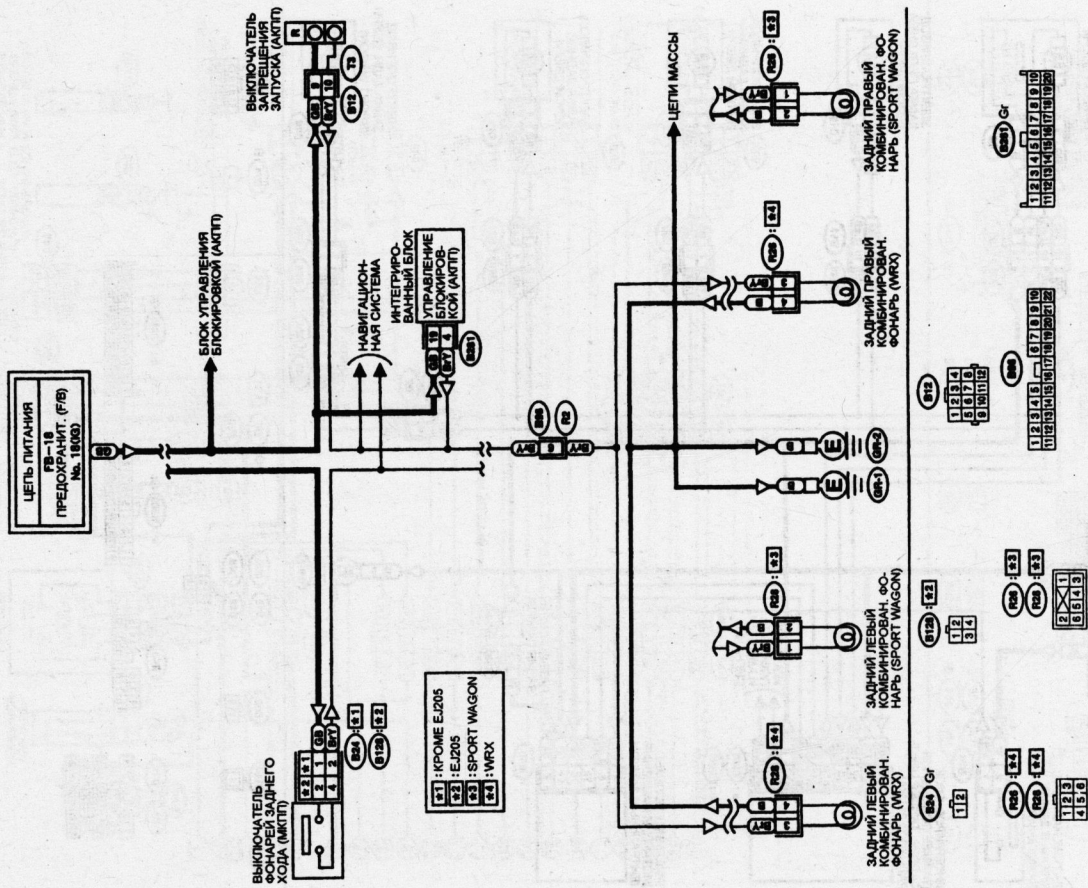

Схема 19. Указатели поворота и аварийная сигнализация.

Схема 18. Фонари заднего хода.

Схема 23. Фары (газоразрядные).

Схема 22. Фары (нераздельная оптика).

Схема 25-2. Комбинация приборов.

Схема 25-1. Комбинация приборов.

Схема 27. Цепь индикатора тормозной системы.

Схема 26. Цепь индикатора зарядки АКБ.

Схема 29. Цепь указателя температуры охлаждающей жидкости и индикатора аварийного давления моторного масла.

Схема 28. Цепь указателя уровня топлива.

Схема 31. Система SRS.

Схема 30. Лампы освещения салона, индикаторы систем предупреждения о незакрытой двери, непристегнутом ремне безопасности.

Схема 33. Очиститель и омыватель заднего стекла.

Схема 32. Очиститель и омыватель лобового стекла.