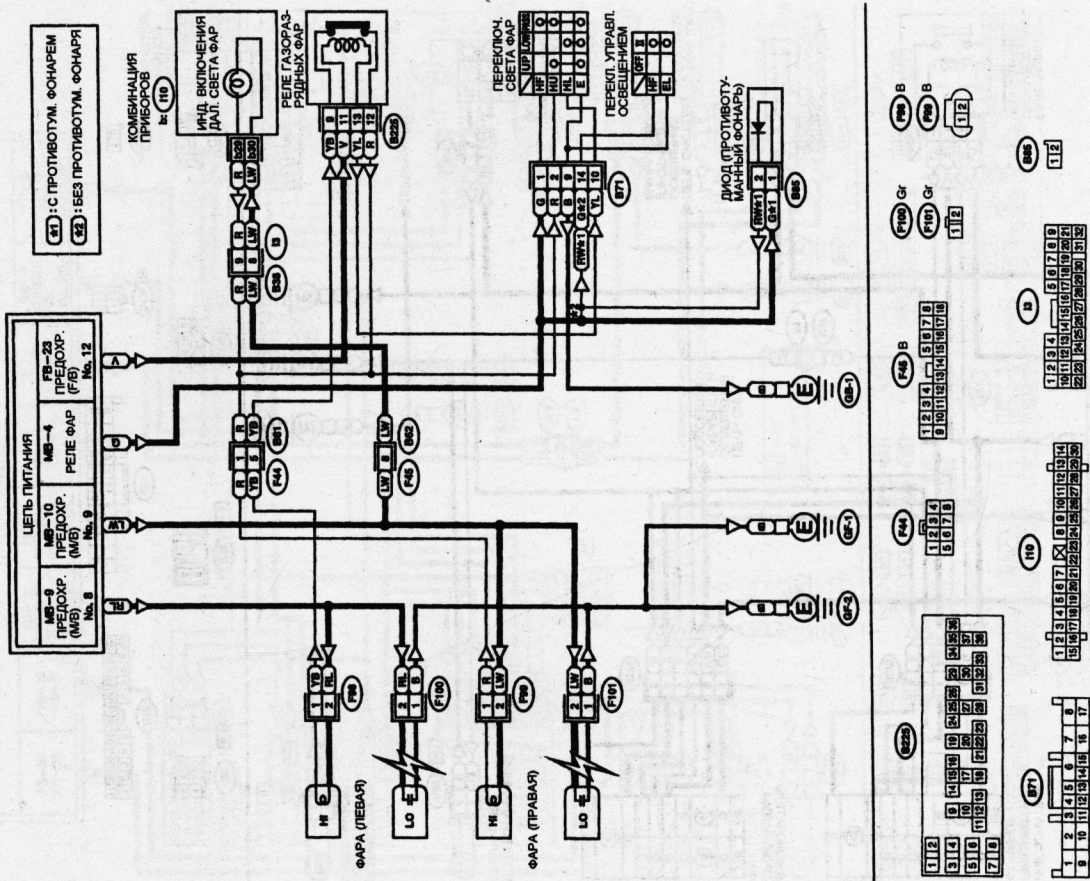

Схема 19. Указатели поворота и аварийная сигнализация.

Схема 18. Фонари заднего хода.

Схема 23. Фары (газоразрядные).

Схема 22. Фары (нераздельная оптика).

Схема 25-2. Комбинация приборов.

Схема 25-1. Комбинация приборов.

Схема 27. Цепь индикатора тормозной системы.

Схема 26. Цепь индикатора зарядки АКБ.

Схема 29. Цепь указателя температуры охлаждающей жидкости и индикатора аварийного давления моторного масла.

Схема 28. Цепь указателя уровня топлива.

Схема 31. Система SRS.

Схема 30. Лампы освещения салона, индикаторы систем предупреждения о незакрытой двери, непристегнутом ремне безопасности.

Схема 33. Очиститель и омыватель заднего стекла.

Схема 32. Очиститель и омыватель лобового стекла.