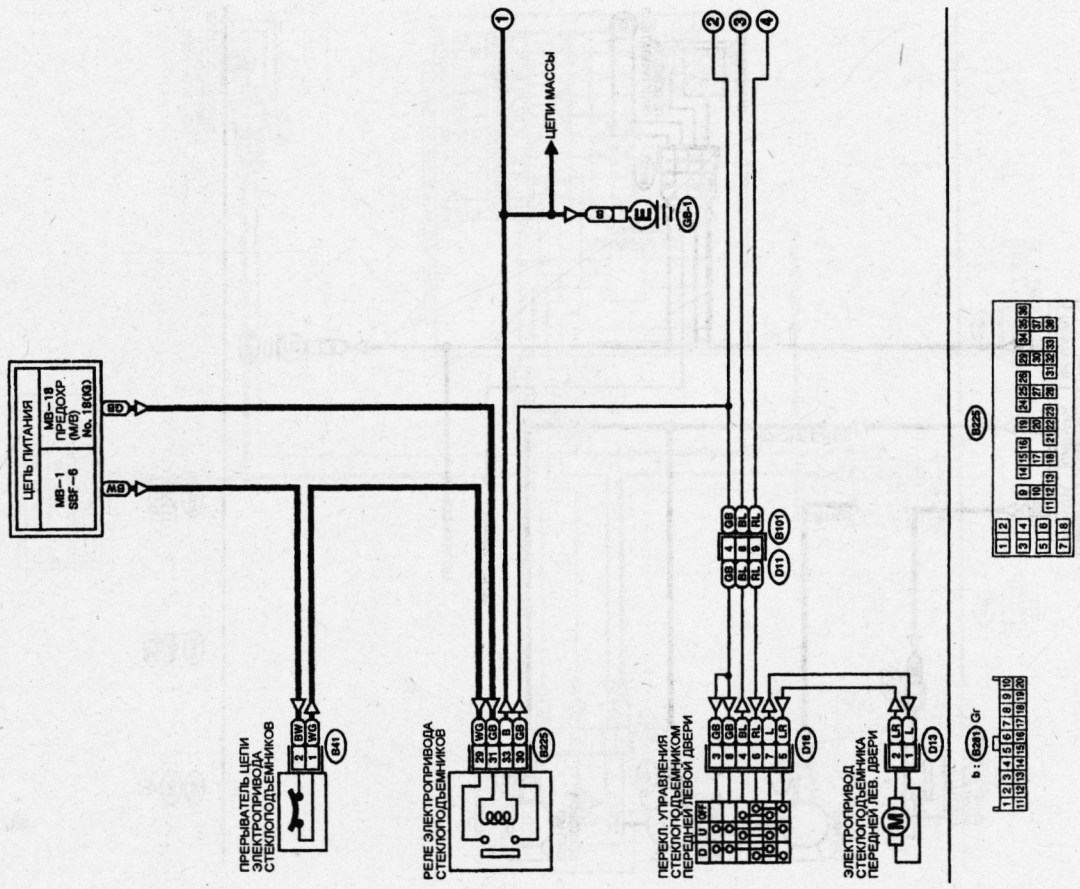

Схема 27. Цепь индикатора тормозной системы.

Схема 26. Цепь индикатора зарядки АКБ.

Схема 29. Цепь указателя температуры охлаждающей жидкости и индикатора аварийного давления моторного масла.

Схема 28. Цепь указателя уровня топлива.

Схема 35. Электропривод люка и лампа местной подсветки.

Схема 34. Звуковой сигнал и прикуриватель.

Схема 36-2. Электропривод стеклоподъемников (тип 1).

Схема 36-1. Электропривод стеклоподъемников (тип 1).

Схема 37-2. Электропривод стеклоподъемников (тип 2).

Схема 37-1. Электропривод стеклоподъемников (тип 2).

Схема 39. Обогреватель заднего стекла.

Схема 38. Электропривод зеркал.

Схема 41. Корректор фар.

Схема 40. Антиобледенитель щеток.