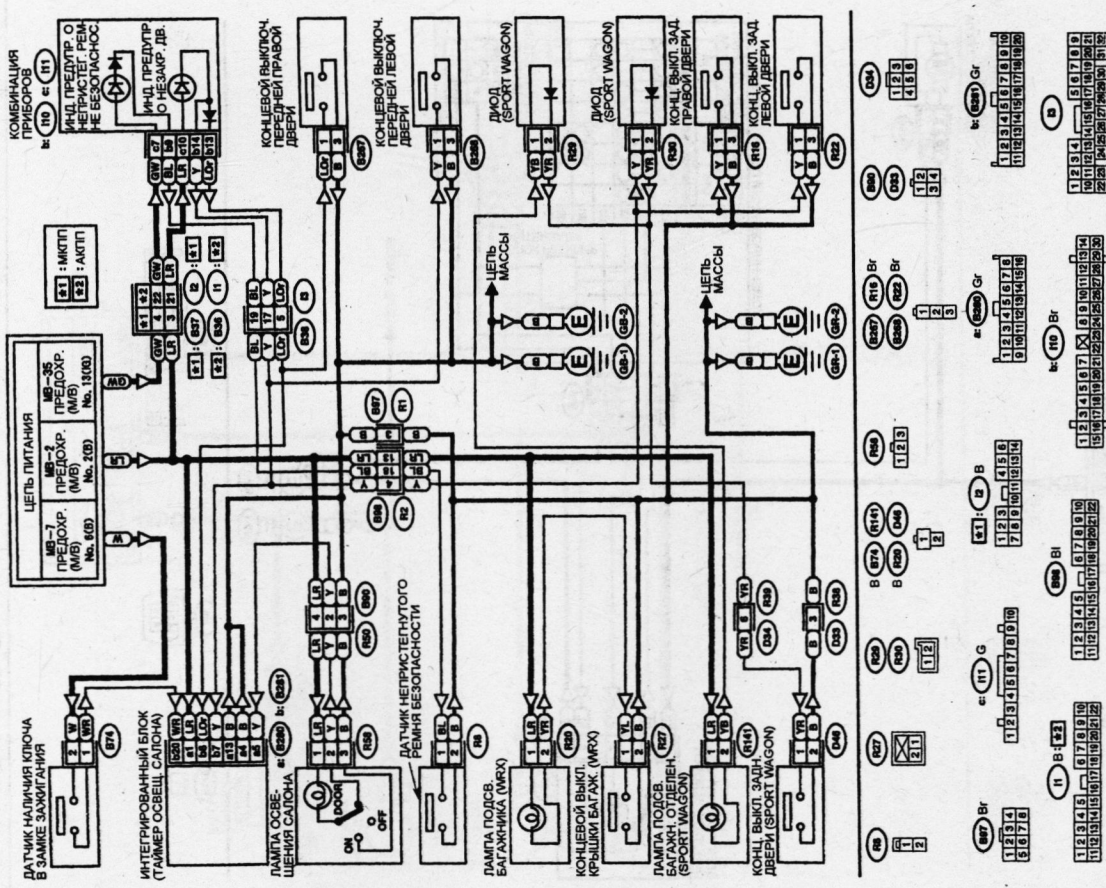

Схема 27. Цепь индикатора тормозной системы.

Схема 26. Цепь индикатора зарядки АКБ.

Схема 29. Цепь указателя температуры охлаждающей жидкости и индикатора аварийного давления моторного масла.

Схема 28. Цепь указателя уровня топлива.

Схема 31. Система SRS.

Схема 30. Лампы освещения салона, индикаторы систем предупреждения о незакрытой двери, непристегнутом ремне безопасности.

Схема 33. Очиститель и омыватель заднего стекла.

Схема 32. Очиститель и омыватель лобового стекла.

Схема 35. Электропривод люка и лампа местной подсветки.

Схема 34. Звуковой сигнал и прикуриватель.

Схема 36-2. Электропривод стеклоподъемников (тип 1).

Схема 36-1. Электропривод стеклоподъемников (тип 1).