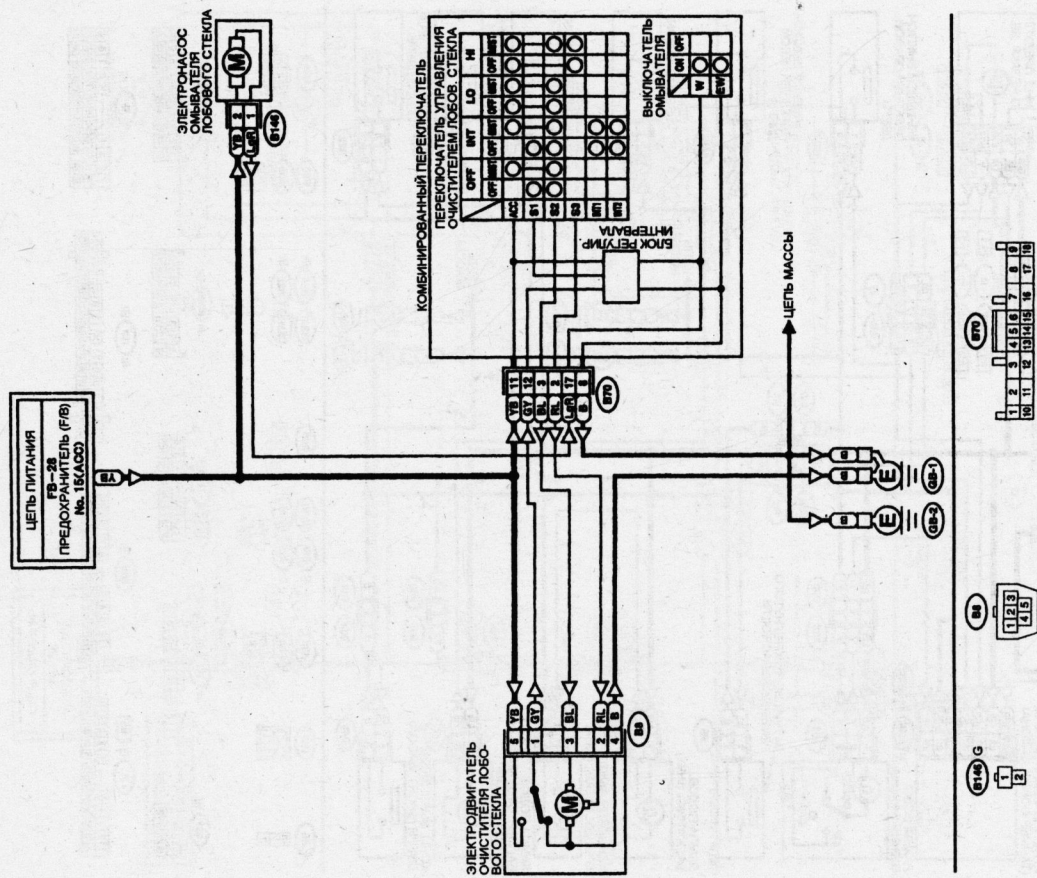

Схема 27. Цепь индикатора тормозной системы.

Схема 26. Цепь индикатора зарядки АКБ.

Схема 29. Цепь указателя температуры охлаждающей жидкости и индикатора аварийного давления моторного масла.

Схема 28. Цепь указателя уровня топлива.

Схема 31. Система SRS.

Схема 30. Лампы освещения салона, индикаторы систем предупреждения о незакрытой двери, непристегнутом ремне безопасности.

Схема 33. Очиститель и омыватель заднего стекла.

Схема 32. Очиститель и омыватель лобового стекла.

Схема 35. Электропривод люка и лампа местной подсветки.

Схема 34. Звуковой сигнал и прикуриватель.

Схема 36-2. Электропривод стеклоподъемников (тип 1).

Схема 36-1. Электропривод стеклоподъемников (тип 1).