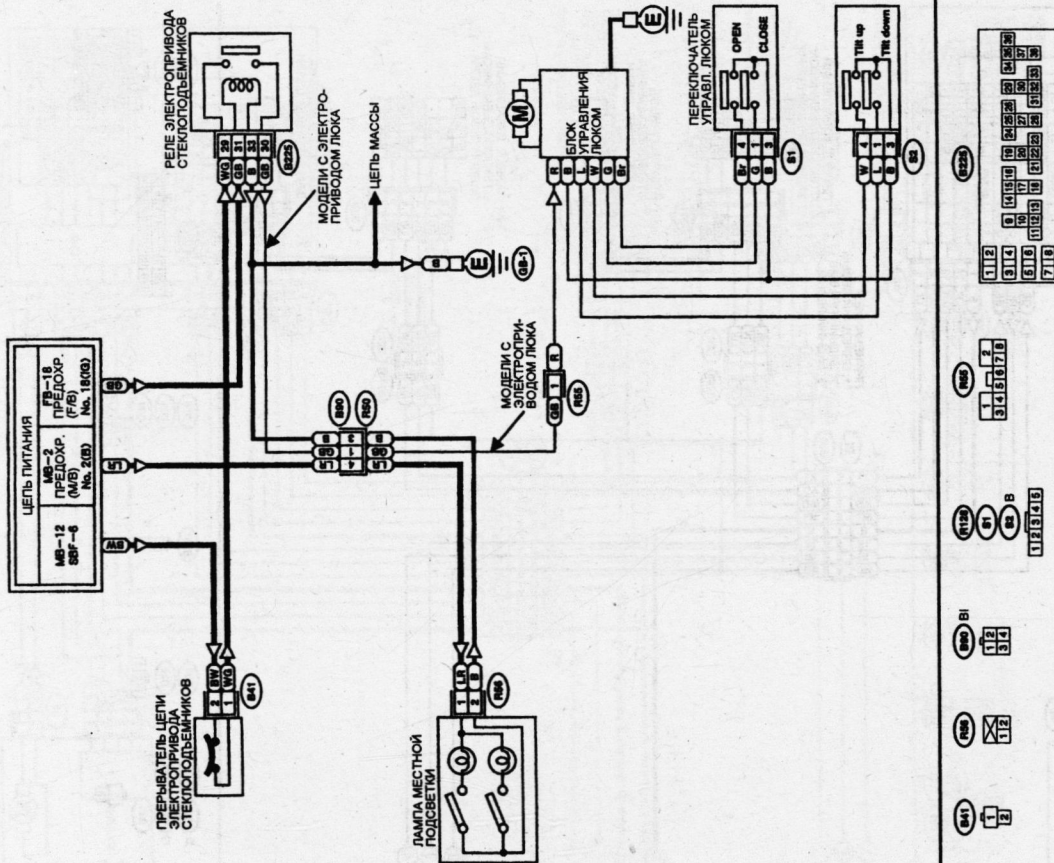

Схема 27. Цепь индикатора тормозной системы.

Схема 26. Цепь индикатора зарядки АКБ.

Схема 29. Цепь указателя температуры охлаждающей жидкости и индикатора аварийного давления моторного масла.

Схема 28. Цепь указателя уровня топлива.

Схема 31. Система SRS.

Схема 30. Лампы освещения салона, индикаторы систем предупреждения о незакрытой двери, непристегнутом ремне безопасности.

Схема 33. Очиститель и омыватель заднего стекла.

Схема 32. Очиститель и омыватель лобового стекла.

Схема 35. Электропривод люка и лампа местной подсветки.

Схема 34. Звуковой сигнал и прикуриватель.

Схема 36-2. Электропривод стеклоподъемников (тип 1).

Схема 36-1. Электропривод стеклоподъемников (тип 1).