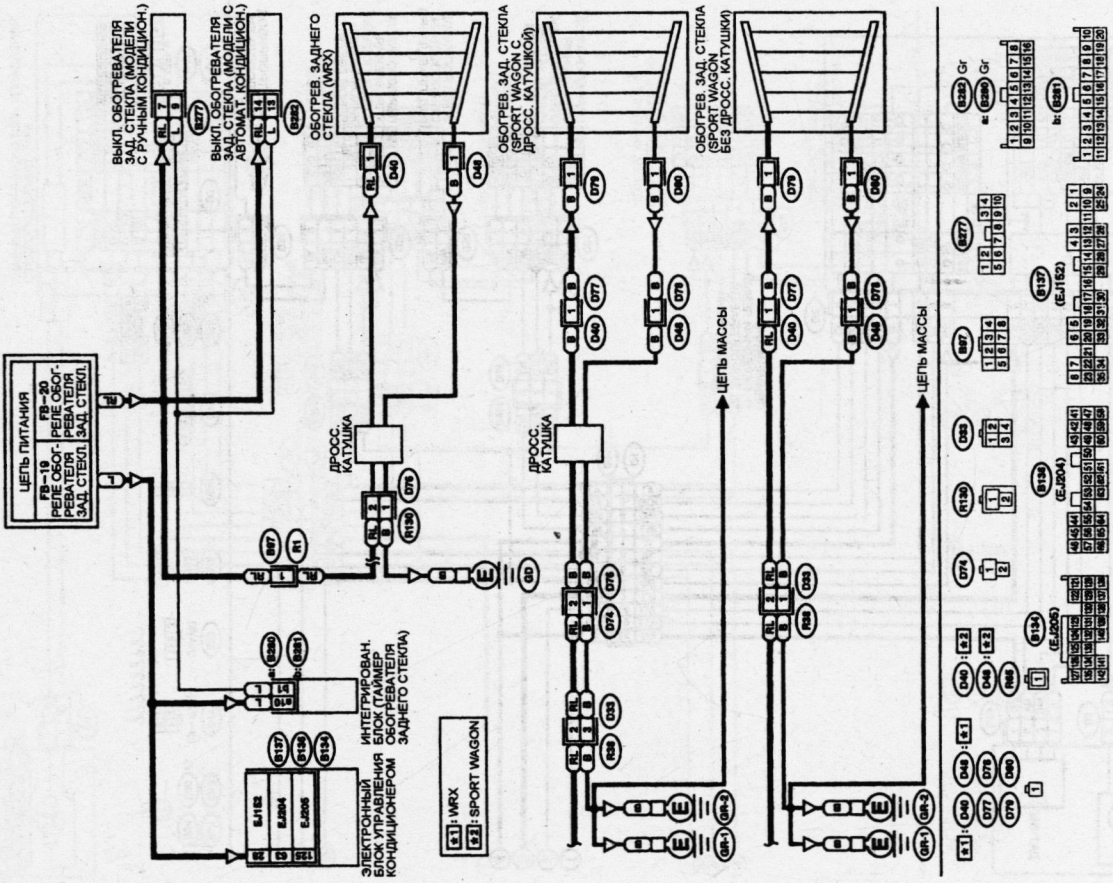

Схема 19. Указатели поворота и аварийная сигнализация.

Схема 18. Фонари заднего хода.

Схема 23. Фары (газоразрядные).

Схема 22. Фары (нераздельная оптика).

Схема 25-2. Комбинация приборов.

Схема 25-1. Комбинация приборов.

Схема 27. Цепь индикатора тормозной системы.

Схема 26. Цепь индикатора зарядки АКБ.

Схема 29. Цепь указателя температуры охлаждающей жидкости и индикатора аварийного давления моторного масла.

Схема 28. Цепь указателя уровня топлива.

Схема 35. Электропривод люка и лампа местной подсветки.

Схема 34. Звуковой сигнал и прикуриватель.

Схема 36-2. Электропривод стеклоподъемников (тип 1).

Схема 36-1. Электропривод стеклоподъемников (тип 1).

Схема 37-2. Электропривод стеклоподъемников (тип 2).

Схема 37-1. Электропривод стеклоподъемников (тип 2).

Схема 39. Обогреватель заднего стекла.

Схема 38. Электропривод зеркал.

Схема 41. Корректор фар.

Схема 40. Антиобледенитель щеток.