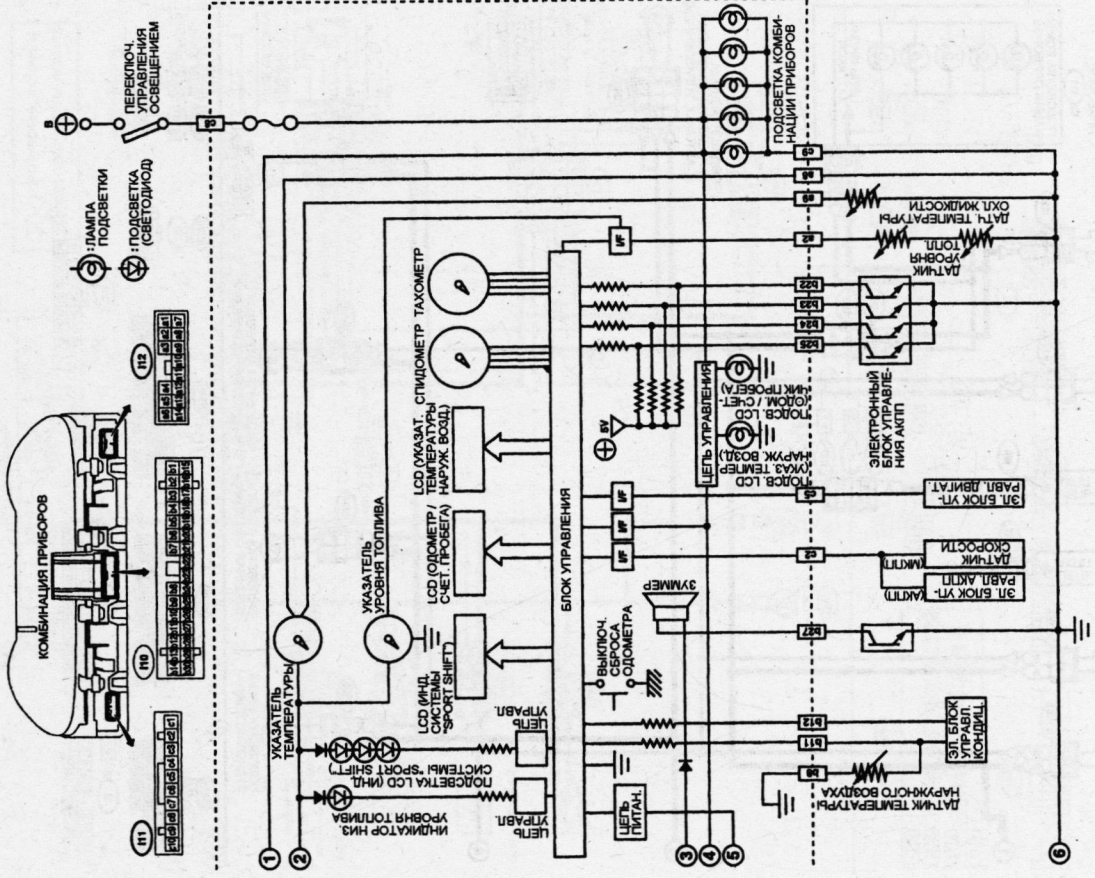

Схема 19. Указатели поворота и аварийная сигнализация.

Схема 18. Фонари заднего хода.

Схема 23. Фары (газоразрядные).

Схема 22. Фары (нераздельная оптика).

Схема 25-2. Комбинация приборов.

Схема 25-1. Комбинация приборов.

Схема 27. Цепь индикатора тормозной системы.

Схема 26. Цепь индикатора зарядки АКБ.

Схема 29. Цепь указателя температуры охлаждающей жидкости и индикатора аварийного давления моторного масла.

Схема 28. Цепь указателя уровня топлива.

Схема 31. Система SRS.

Схема 30. Лампы освещения салона, индикаторы систем предупреждения о незакрытой двери, непристегнутом ремне безопасности.

Схема 33. Очиститель и омыватель заднего стекла.

Схема 32. Очиститель и омыватель лобового стекла.