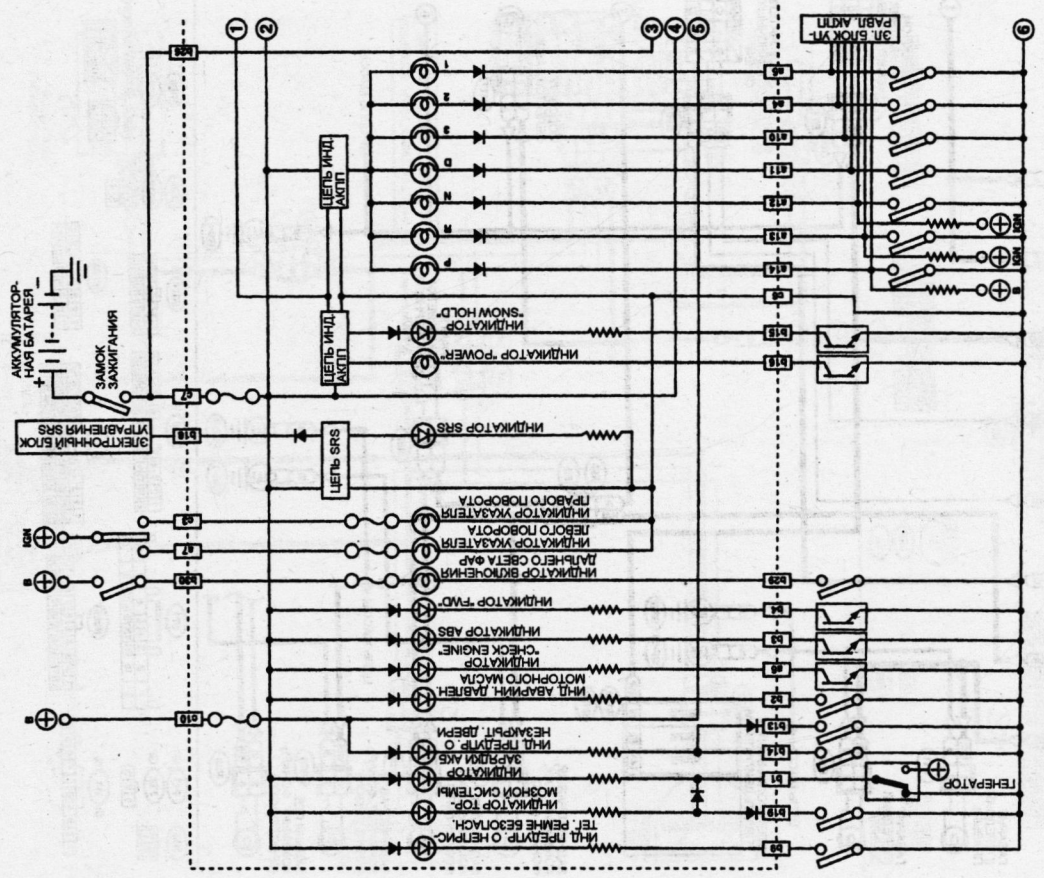

Схема 19. Указатели поворота и аварийная сигнализация.

Схема 18. Фонари заднего хода.

Схема 23. Фары (газоразрядные).

Схема 22. Фары (нераздельная оптика).

Схема 25-2. Комбинация приборов.

Схема 25-1. Комбинация приборов.

Схема 27. Цепь индикатора тормозной системы.

Схема 26. Цепь индикатора зарядки АКБ.

Схема 29. Цепь указателя температуры охлаждающей жидкости и индикатора аварийного давления моторного масла.

Схема 28. Цепь указателя уровня топлива.