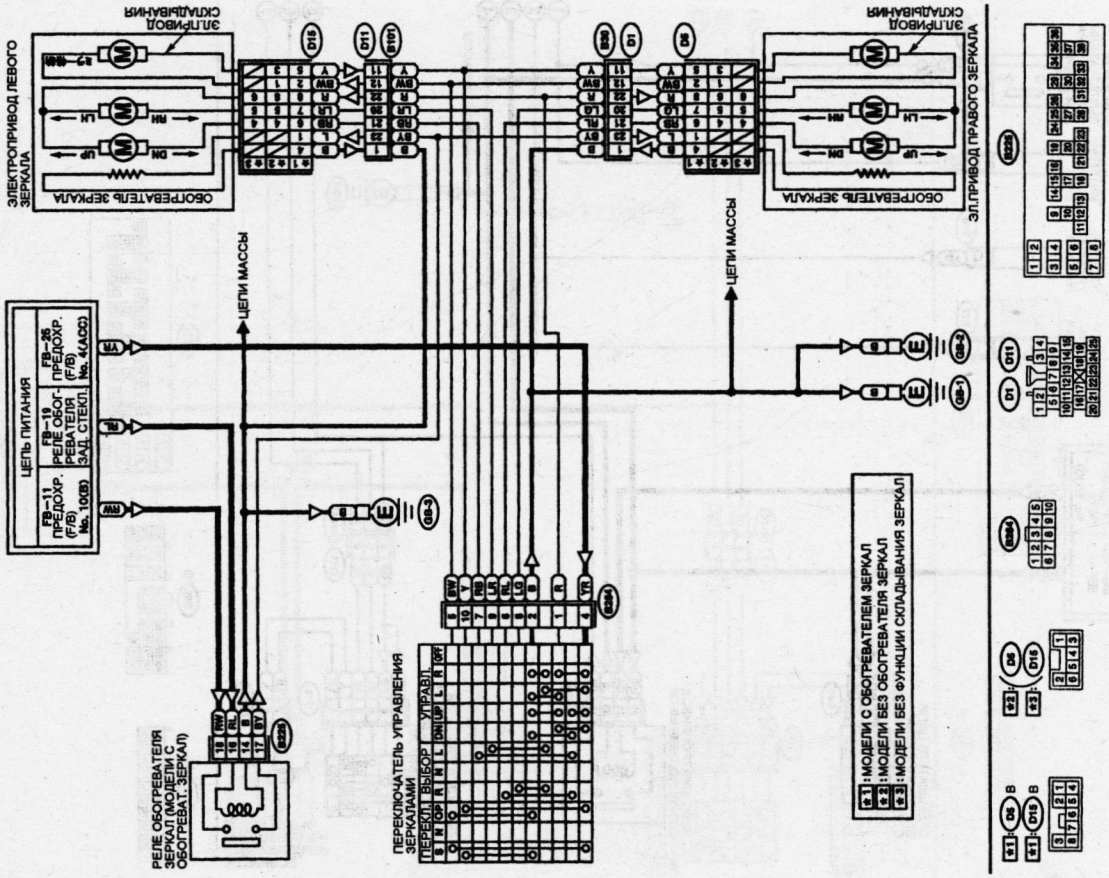

Схема 19. Указатели поворота и аварийная сигнализация.

Схема 18. Фонари заднего хода.

Схема 23. Фары (газоразрядные).

Схема 22. Фары (нераздельная оптика).

Схема 25-2. Комбинация приборов.

Схема 25-1. Комбинация приборов.

Схема 27. Цепь индикатора тормозной системы.

Схема 26. Цепь индикатора зарядки АКБ.

Схема 29. Цепь указателя температуры охлаждающей жидкости и индикатора аварийного давления моторного масла.

Схема 28. Цепь указателя уровня топлива.

Схема 35. Электропривод люка и лампа местной подсветки.

Схема 34. Звуковой сигнал и прикуриватель.

Схема 36-2. Электропривод стеклоподъемников (тип 1).

Схема 36-1. Электропривод стеклоподъемников (тип 1).

Схема 37-2. Электропривод стеклоподъемников (тип 2).

Схема 37-1. Электропривод стеклоподъемников (тип 2).

Схема 39. Обогреватель заднего стекла.

Схема 38. Электропривод зеркал.

Схема 41. Корректор фар.

Схема 40. Антиобледенитель щеток.