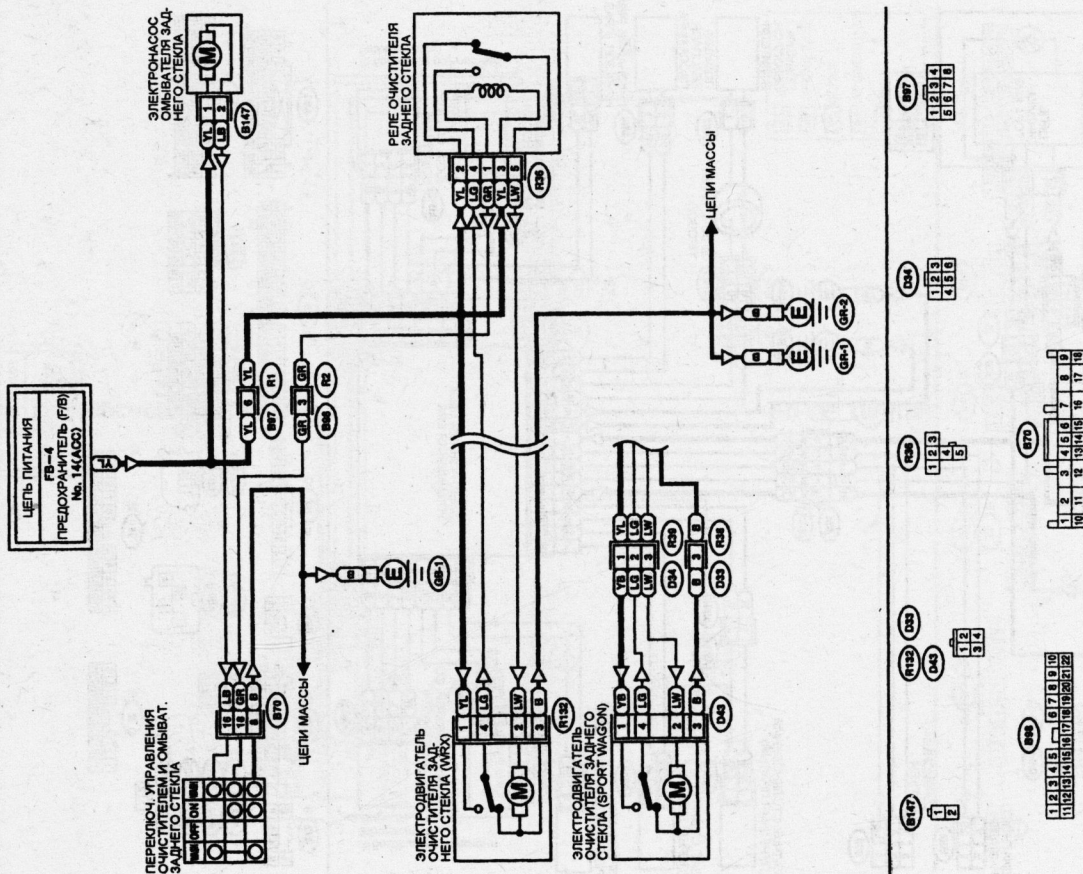

Схема 27. Цепь индикатора тормозной системы.

Схема 26. Цепь индикатора зарядки АКБ.

Схема 29. Цепь указателя температуры охлаждающей жидкости и индикатора аварийного давления моторного масла.

Схема 28. Цепь указателя уровня топлива.

Схема 31. Система SRS.

Схема 30. Лампы освещения салона, индикаторы систем предупреждения о незакрытой двери, непристегнутом ремне безопасности.

Схема 33. Очиститель и омыватель заднего стекла.

Схема 32. Очиститель и омыватель лобового стекла.

Схема 35. Электропривод люка и лампа местной подсветки.

Схема 34. Звуковой сигнал и прикуриватель.

Схема 36-2. Электропривод стеклоподъемников (тип 1).

Схема 36-1. Электропривод стеклоподъемников (тип 1).