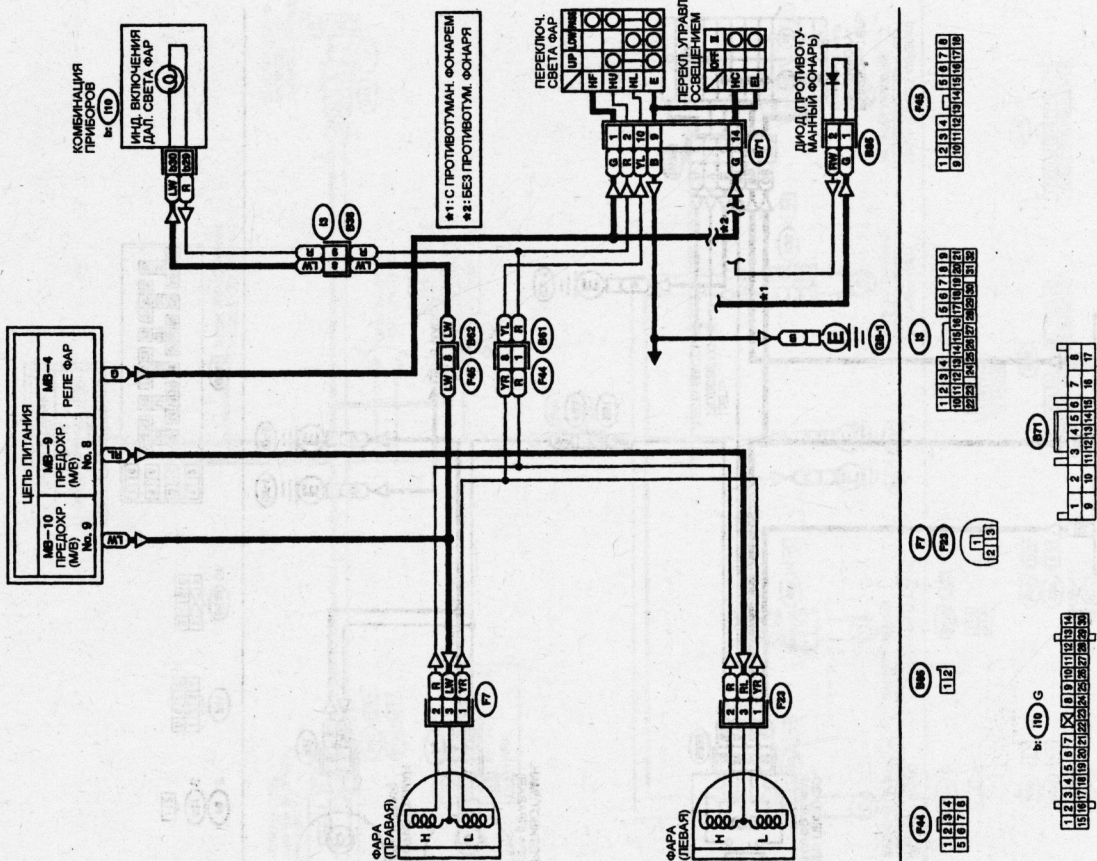

Схема 19. Указатели поворота и аварийная сигнализация.

Схема 18. Фонари заднего хода.

Схема 23. Фары (газоразрядные).

Схема 22. Фары (нераздельная оптика).

Схема 25-2. Комбинация приборов.

Схема 25-1. Комбинация приборов.

Схема 27. Цепь индикатора тормозной системы.

Схема 26. Цепь индикатора зарядки АКБ.

Схема 29. Цепь указателя температуры охлаждающей жидкости и индикатора аварийного давления моторного масла.

Схема 28. Цепь указателя уровня топлива.

Схема 31. Система SRS.

Схема 30. Лампы освещения салона, индикаторы систем предупреждения о незакрытой двери, непристегнутом ремне безопасности.

Схема 33. Очиститель и омыватель заднего стекла.

Схема 32. Очиститель и омыватель лобового стекла.