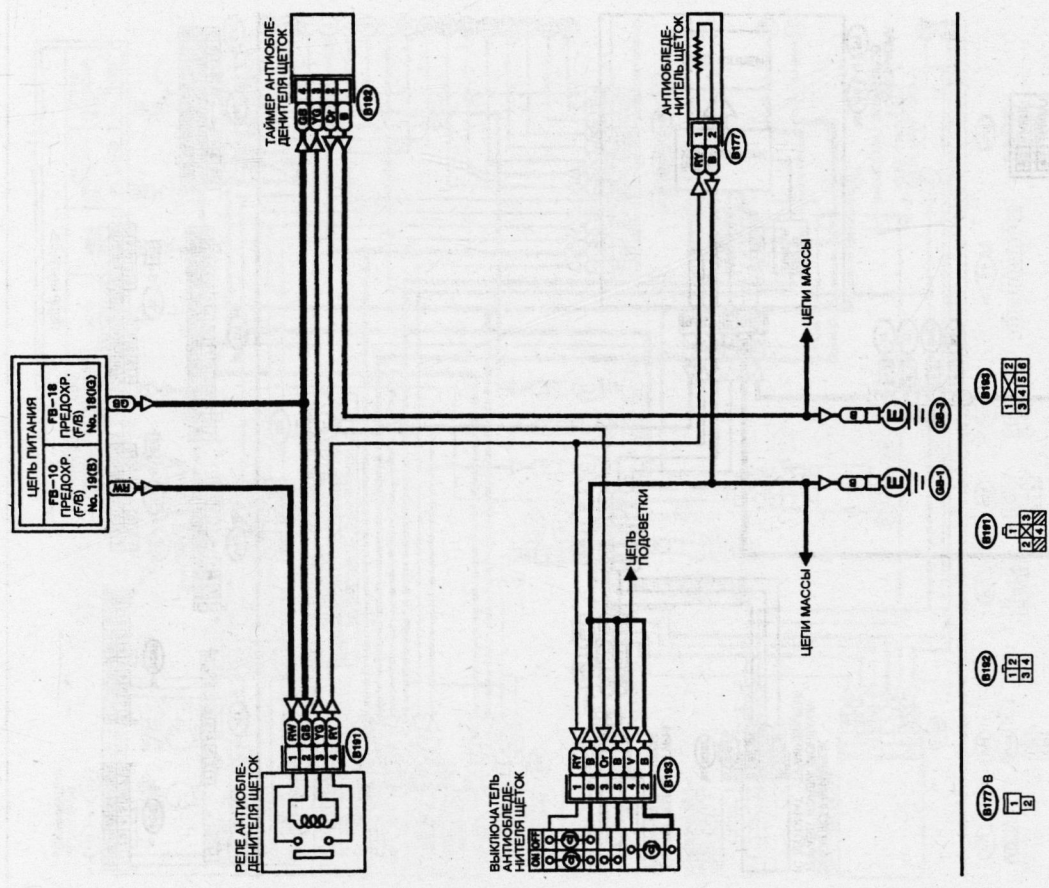

Схема 19. Указатели поворота и аварийная сигнализация.

Схема 18. Фонари заднего хода.

Схема 23. Фары (газоразрядные).

Схема 22. Фары (нераздельная оптика).

Схема 25-2. Комбинация приборов.

Схема 25-1. Комбинация приборов.

Схема 27. Цепь индикатора тормозной системы.

Схема 26. Цепь индикатора зарядки АКБ.

Схема 29. Цепь указателя температуры охлаждающей жидкости и индикатора аварийного давления моторного масла.

Схема 28. Цепь указателя уровня топлива.

Схема 35. Электропривод люка и лампа местной подсветки.

Схема 34. Звуковой сигнал и прикуриватель.

Схема 36-2. Электропривод стеклоподъемников (тип 1).

Схема 36-1. Электропривод стеклоподъемников (тип 1).

Схема 37-2. Электропривод стеклоподъемников (тип 2).

Схема 37-1. Электропривод стеклоподъемников (тип 2).

Схема 39. Обогреватель заднего стекла.

Схема 38. Электропривод зеркал.

Схема 41. Корректор фар.

Схема 40. Антиобледенитель щеток.