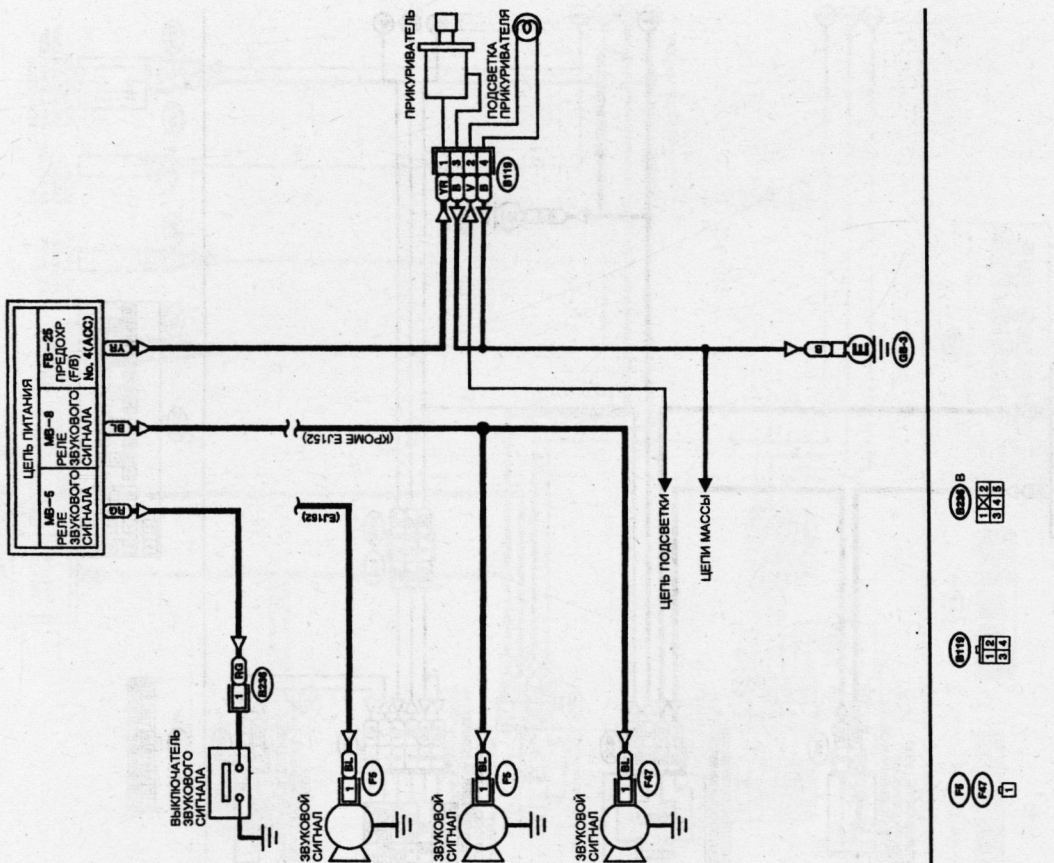

Схема 27. Цепь индикатора тормозной системы.

Схема 26. Цепь индикатора зарядки АКБ.

Схема 29. Цепь указателя температуры охлаждающей жидкости и индикатора аварийного давления моторного масла.

Схема 28. Цепь указателя уровня топлива.

Схема 31. Система SRS.

Схема 30. Лампы освещения салона, индикаторы систем предупреждения о незакрытой двери, непристегнутом ремне безопасности.

Схема 33. Очиститель и омыватель заднего стекла.

Схема 32. Очиститель и омыватель лобового стекла.

Схема 35. Электропривод люка и лампа местной подсветки.

Схема 34. Звуковой сигнал и прикуриватель.

Схема 36-2. Электропривод стеклоподъемников (тип 1).

Схема 36-1. Электропривод стеклоподъемников (тип 1).

Схема 37-2. Электропривод стеклоподъемников (тип 2).

Схема 37-1. Электропривод стеклоподъемников (тип 2).

Схема 39. Обогреватель заднего стекла.

Схема 38. Электропривод зеркал.

Схема 41. Корректор фар.

Схема 40. Антиобледенитель щеток.