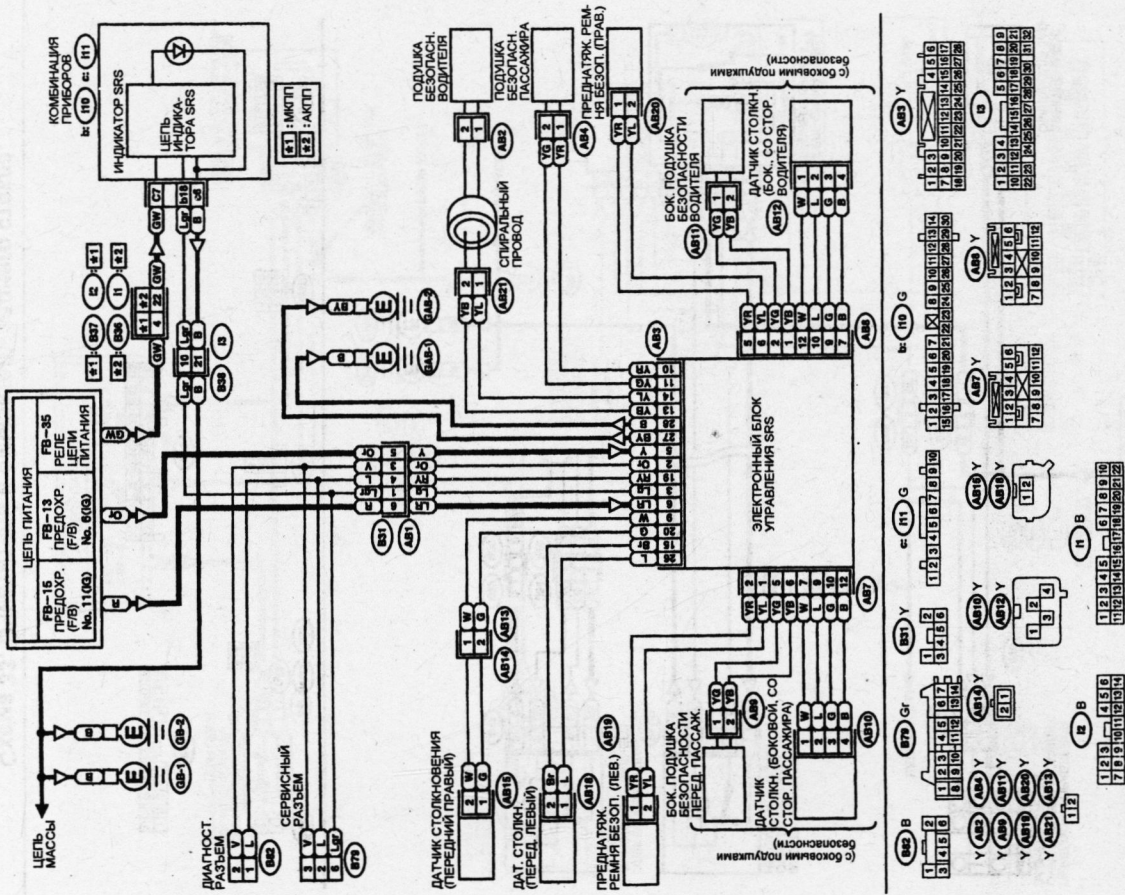

Схема 19. Указатели поворота и аварийная сигнализация.

Схема 18. Фонари заднего хода.

Схема 23. Фары (газоразрядные).

Схема 22. Фары (нераздельная оптика).

Схема 25-2. Комбинация приборов.

Схема 25-1. Комбинация приборов.

Схема 27. Цепь индикатора тормозной системы.

Схема 26. Цепь индикатора зарядки АКБ.

Схема 29. Цепь указателя температуры охлаждающей жидкости и индикатора аварийного давления моторного масла.

Схема 28. Цепь указателя уровня топлива.

Схема 31. Система SRS.

Схема 30. Лампы освещения салона, индикаторы систем предупреждения о незакрытой двери, непристегнутом ремне безопасности.

Схема 33. Очиститель и омыватель заднего стекла.

Схема 32. Очиститель и омыватель лобового стекла.