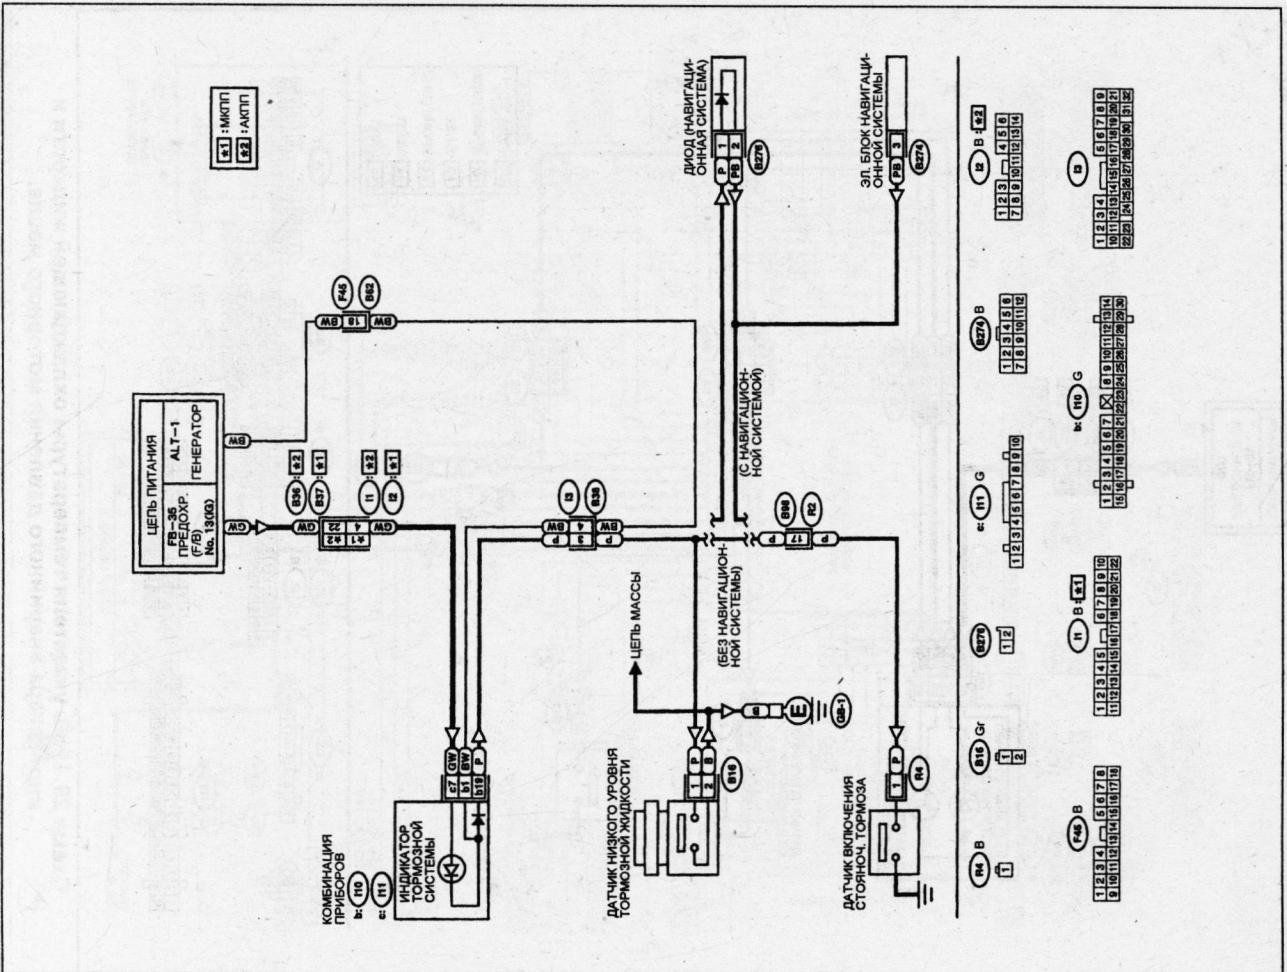

Схема 19. Указатели поворота и аварийная сигнализация.

Схема 18. Фонари заднего хода.

Схема 23. Фары (газоразрядные).

Схема 22. Фары (нераздельная оптика).

Схема 25-2. Комбинация приборов.

Схема 25-1. Комбинация приборов.

Схема 27. Цепь индикатора тормозной системы.

Схема 26. Цепь индикатора зарядки АКБ.

Схема 29. Цепь указателя температуры охлаждающей жидкости и индикатора аварийного давления моторного масла.

Схема 28. Цепь указателя уровня топлива.

Схема 31. Система SRS.

Схема 30. Лампы освещения салона, индикаторы систем предупреждения о незакрытой двери, непристегнутом ремне безопасности.

Схема 33. Очиститель и омыватель заднего стекла.

Схема 32. Очиститель и омыватель лобового стекла.