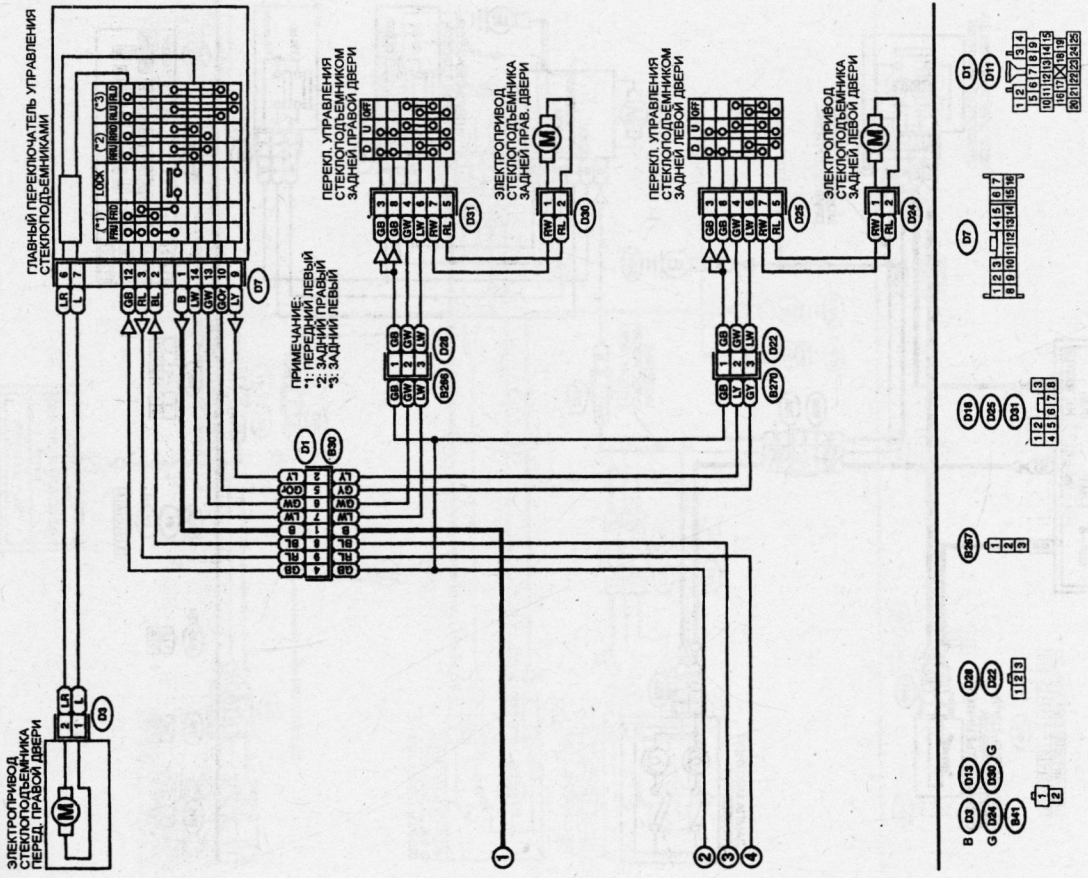

Схема 27. Цепь индикатора тормозной системы.

Схема 26. Цепь индикатора зарядки АКБ.

Схема 29. Цепь указателя температуры охлаждающей жидкости и индикатора аварийного давления моторного масла.

Схема 28. Цепь указателя уровня топлива.

Схема 31. Система SRS.

Схема 30. Лампы освещения салона, индикаторы систем предупреждения о незакрытой двери, непристегнутом ремне безопасности.

Схема 33. Очиститель и омыватель заднего стекла.

Схема 32. Очиститель и омыватель лобового стекла.

Схема 35. Электропривод люка и лампа местной подсветки.

Схема 34. Звуковой сигнал и прикуриватель.

Схема 36-2. Электропривод стеклоподъемников (тип 1).

Схема 36-1. Электропривод стеклоподъемников (тип 1).

Схема 37-2. Электропривод стеклоподъемников (тип 2).

Схема 37-1. Электропривод стеклоподъемников (тип 2).

Схема 39. Обогреватель заднего стекла.

Схема 38. Электропривод зеркал.

Схема 41. Корректор фар.

Схема 40. Антиобледенитель щеток.