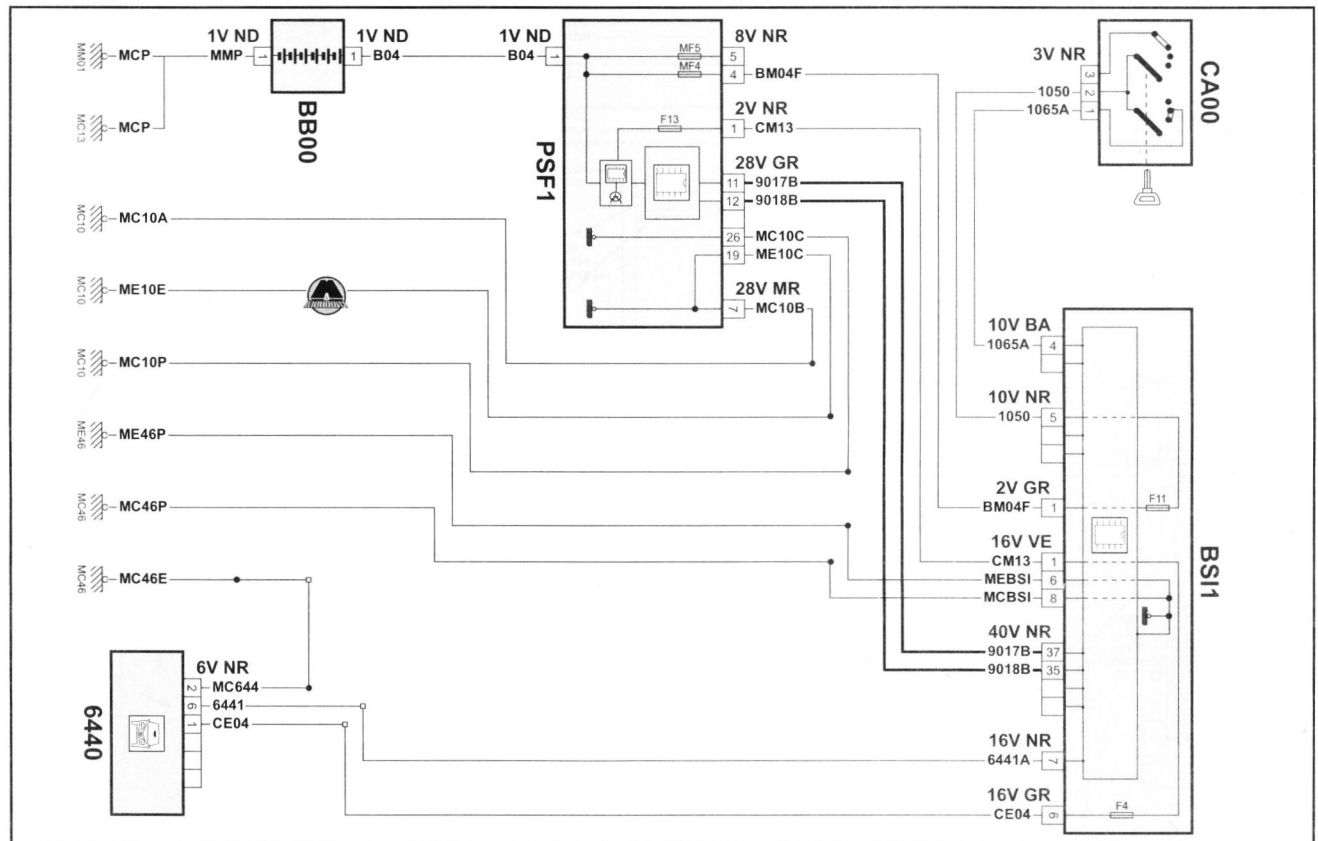

NR Черный
MR Коричневый

BE Голубой
VE Зеленый

GR Серый
OR Оранжевый

RG Красный
JN Желтый

BA Белый
MC Многоцветный

Омыватели фар

Внутреннее электрохромное зеркало заднего вида

NR Черный
MR Коричневый