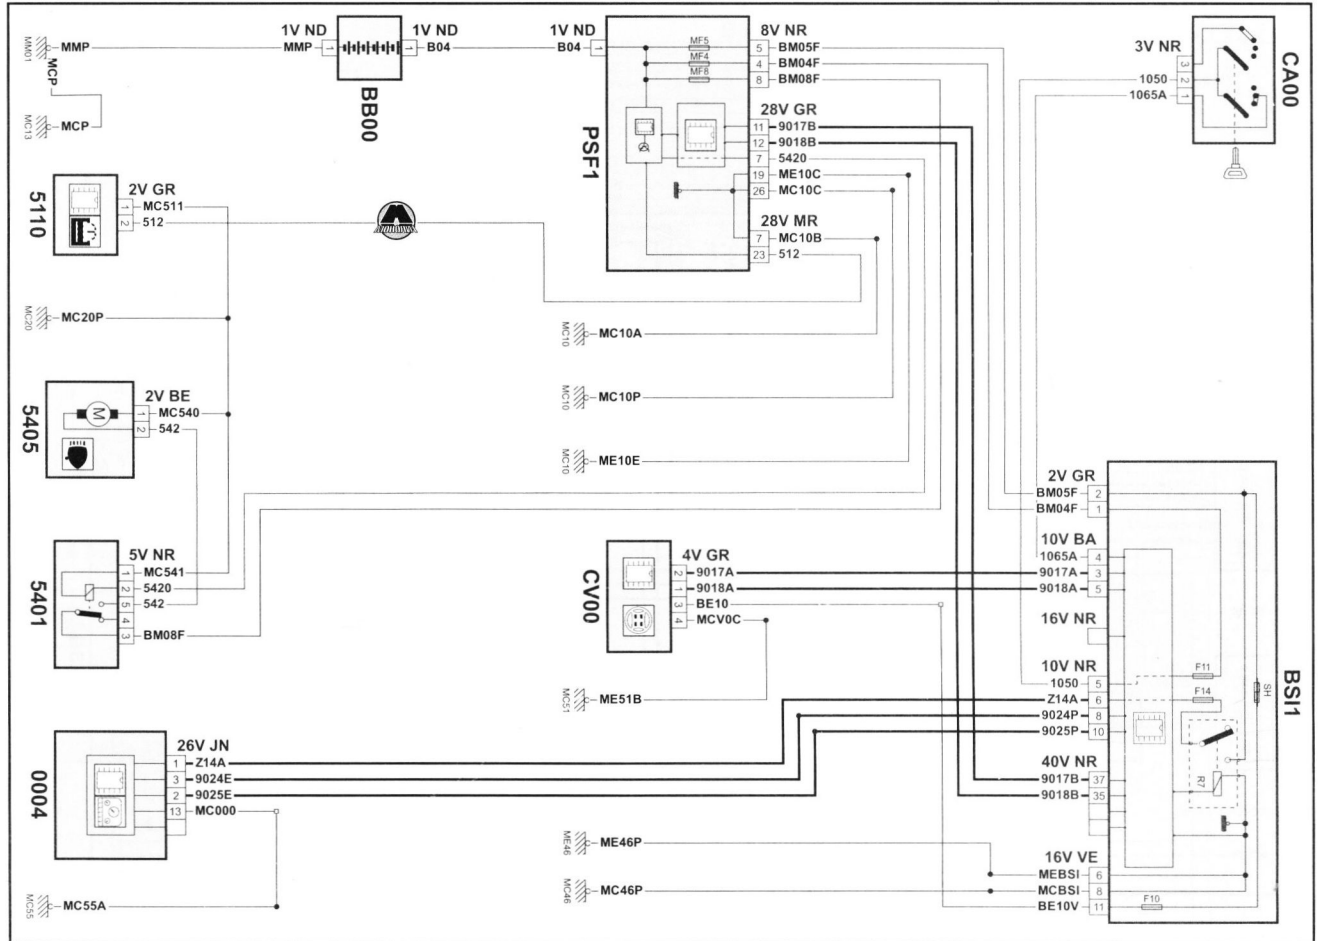

NR Черный
MR Коричневый

BE Голубой
VE Зеленый

GR Серый
OR Оранжевый

RG Красный
JN Желтый

BA Белый
MC Многоцветный

Омыватели фар

Внутреннее электрохромное зеркало заднего вида

NR Черный
MR Коричневый