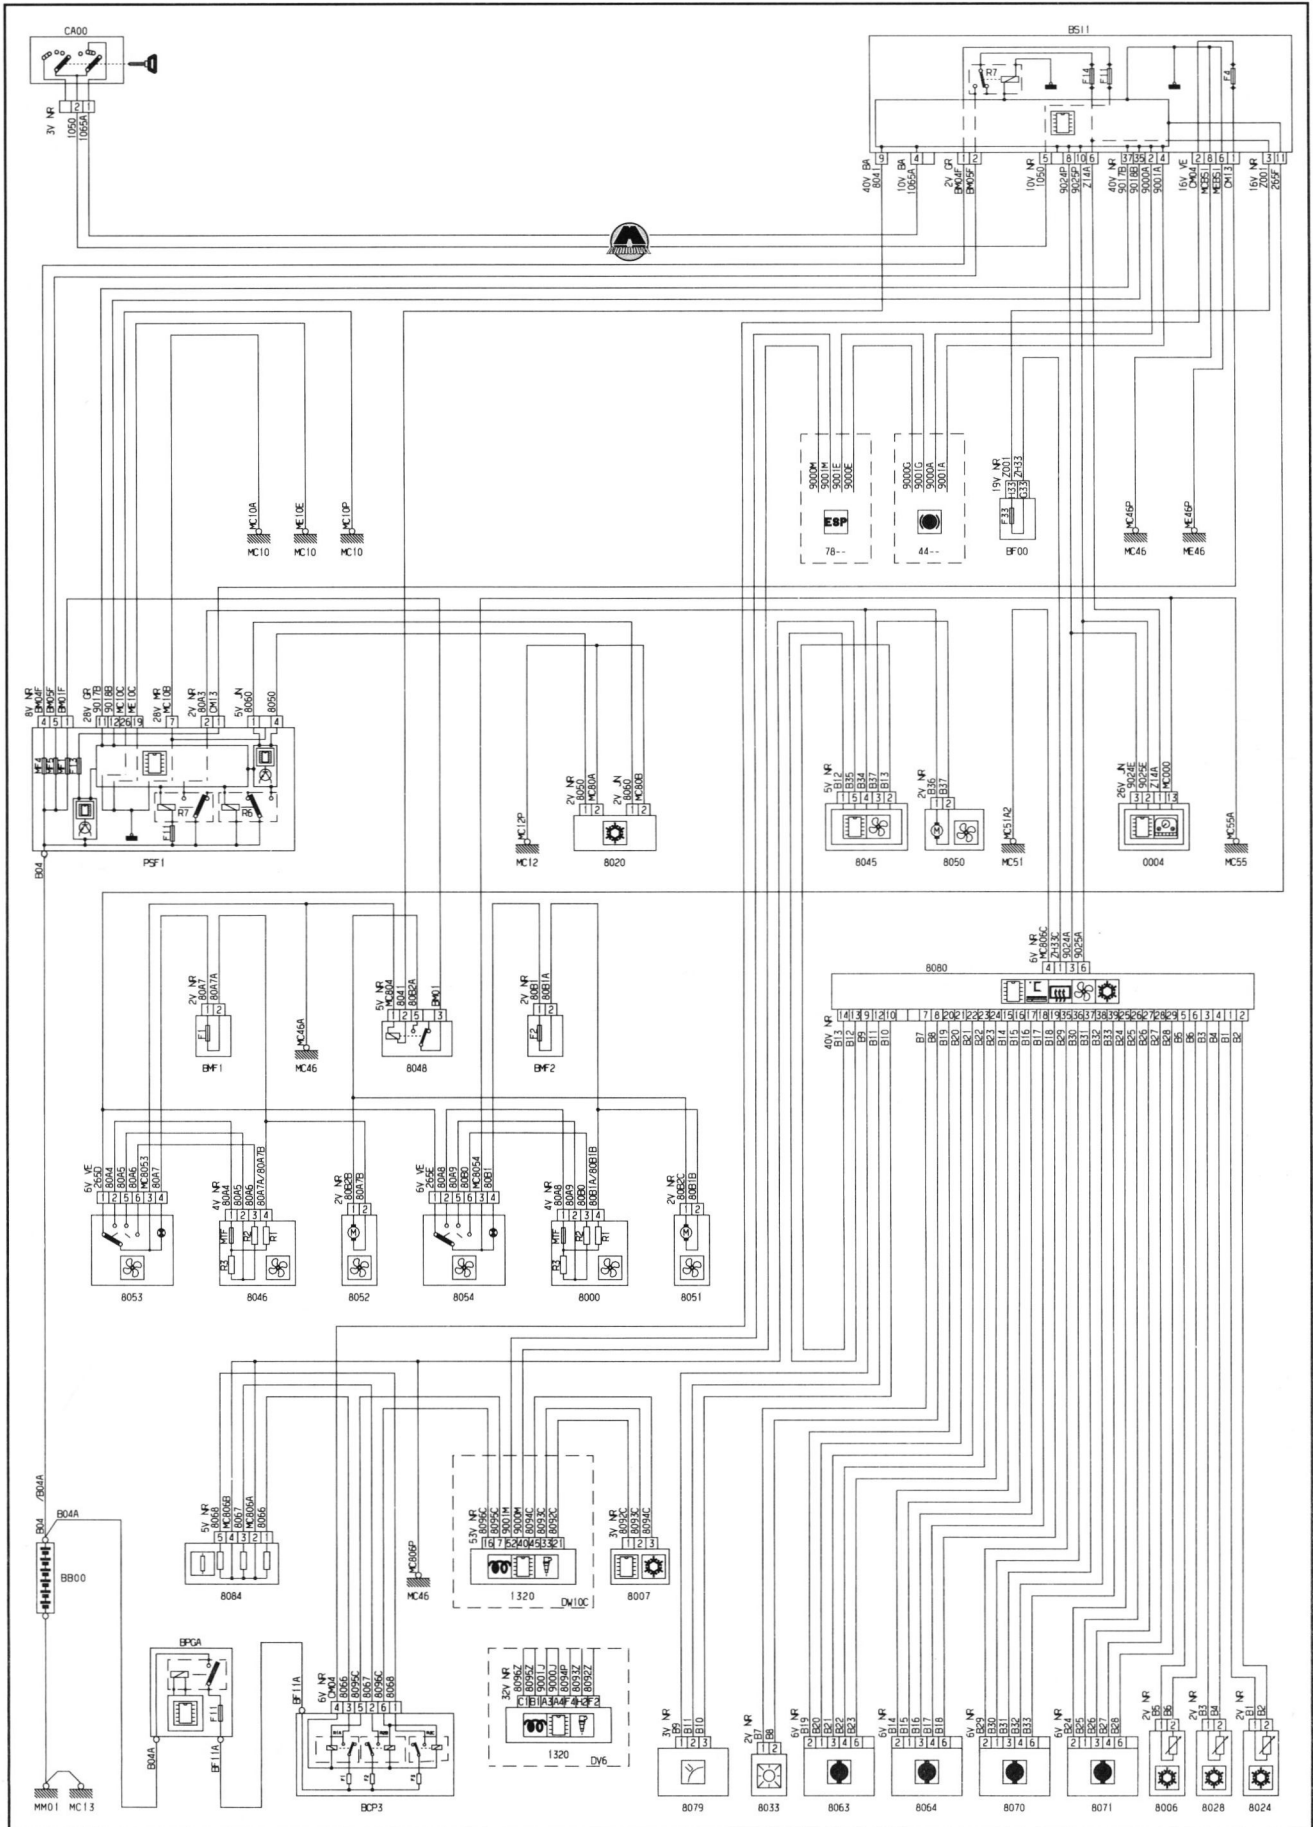

NR Черный
MR Коричневый

BE Голубой
VE Зеленый

GR Серый
OR Оранжевый

RG Красный
JN Желтый

BA Белый
MC Многоцветный

Автоматический кондиционер