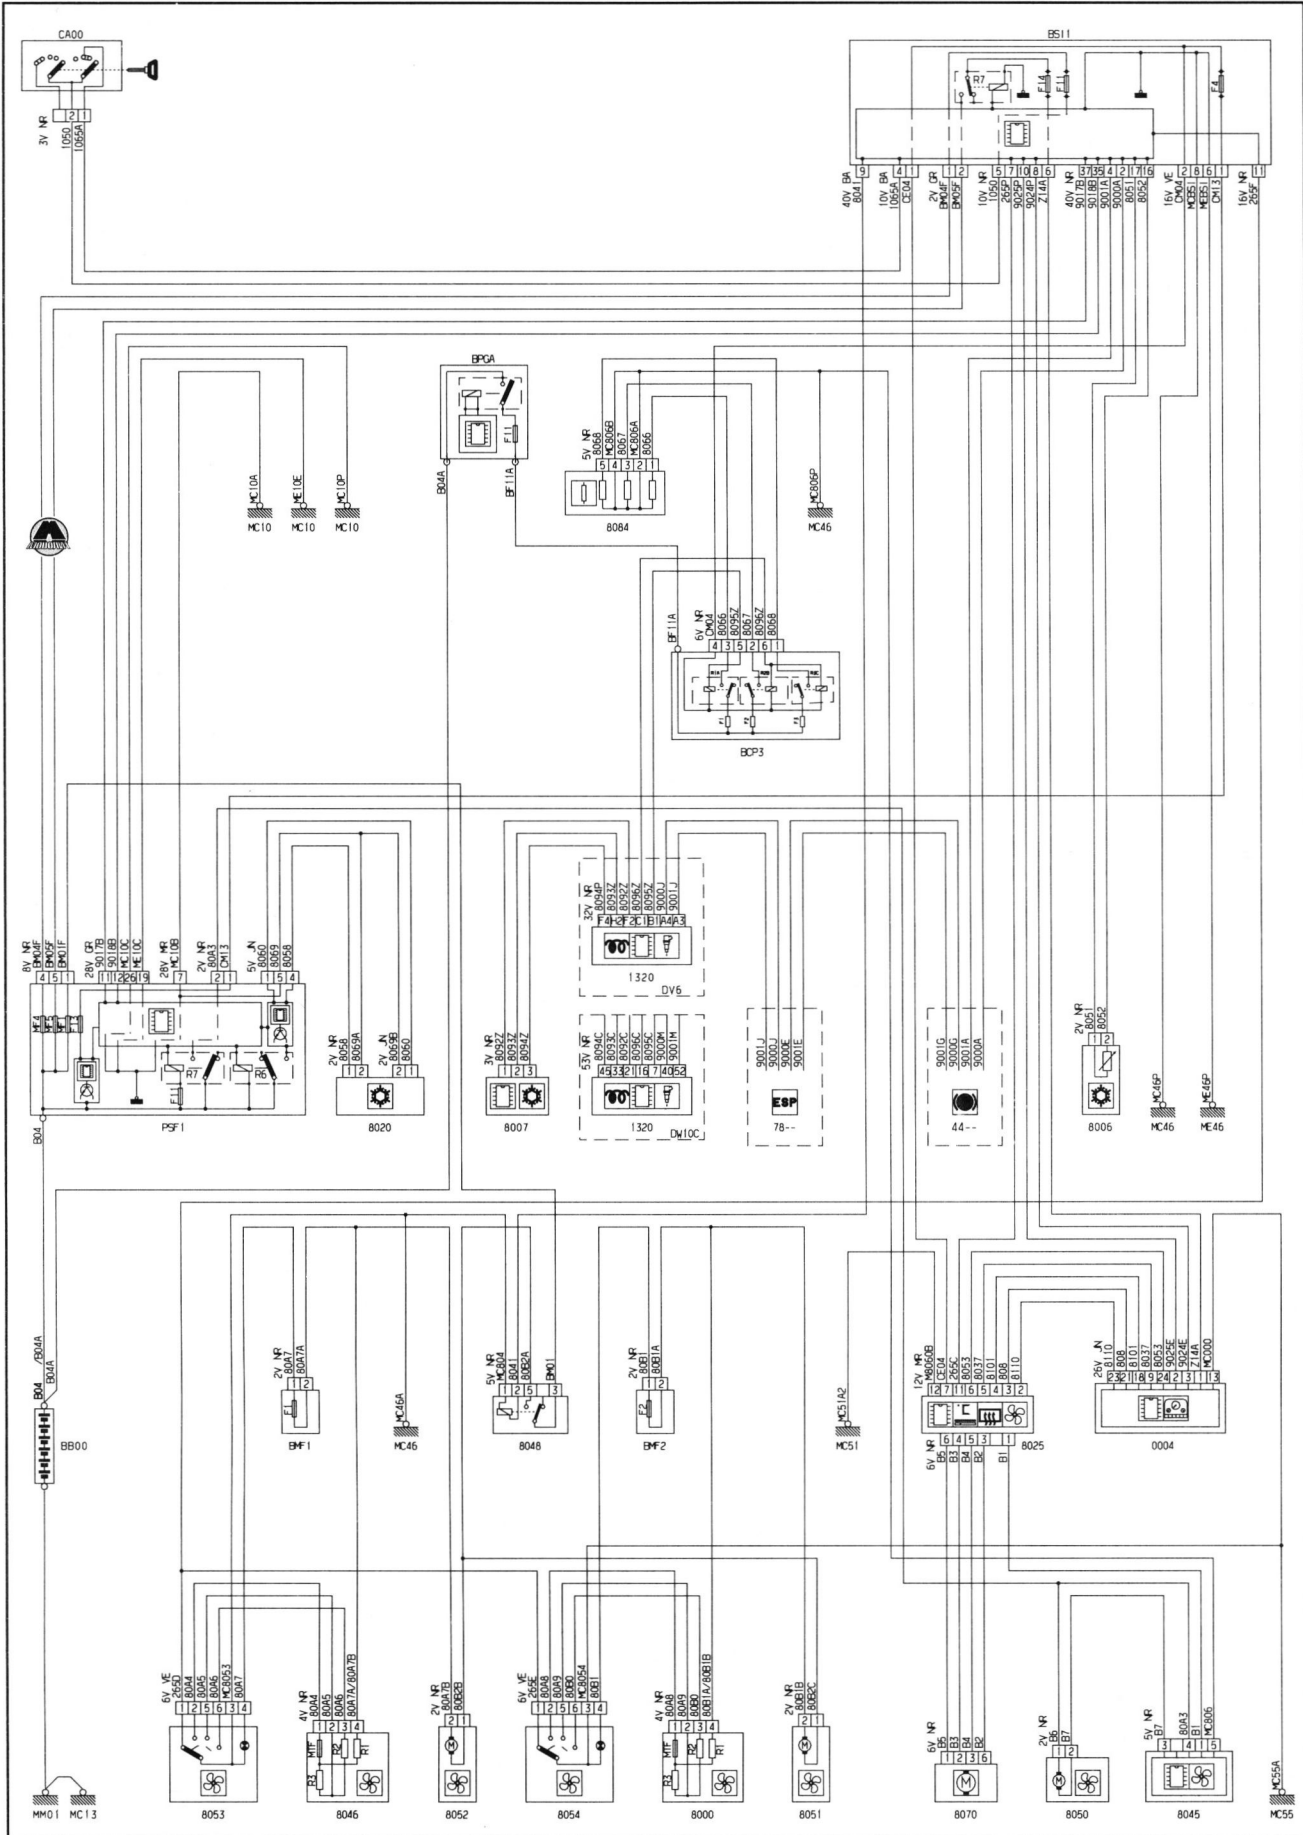

NR Черный
MR Коричневый

BE Голубой
VE Зеленый

GR Серый
OR Оранжевый

RG Красный
JN Желтый

BA Белый
MC Многоцветный

Кондиционер с ручным управлением

1. 1
2. 2
3. 3
4. 4
5. 5
6. 6A
7. 6B
8. 7
9. 8
10. 9
11. 10
12. 11
13. 12
14. 13
15. 14
16. 15
17. 16
18. 17
19. 18
20. 19
21. 20
22. 21
23. 22