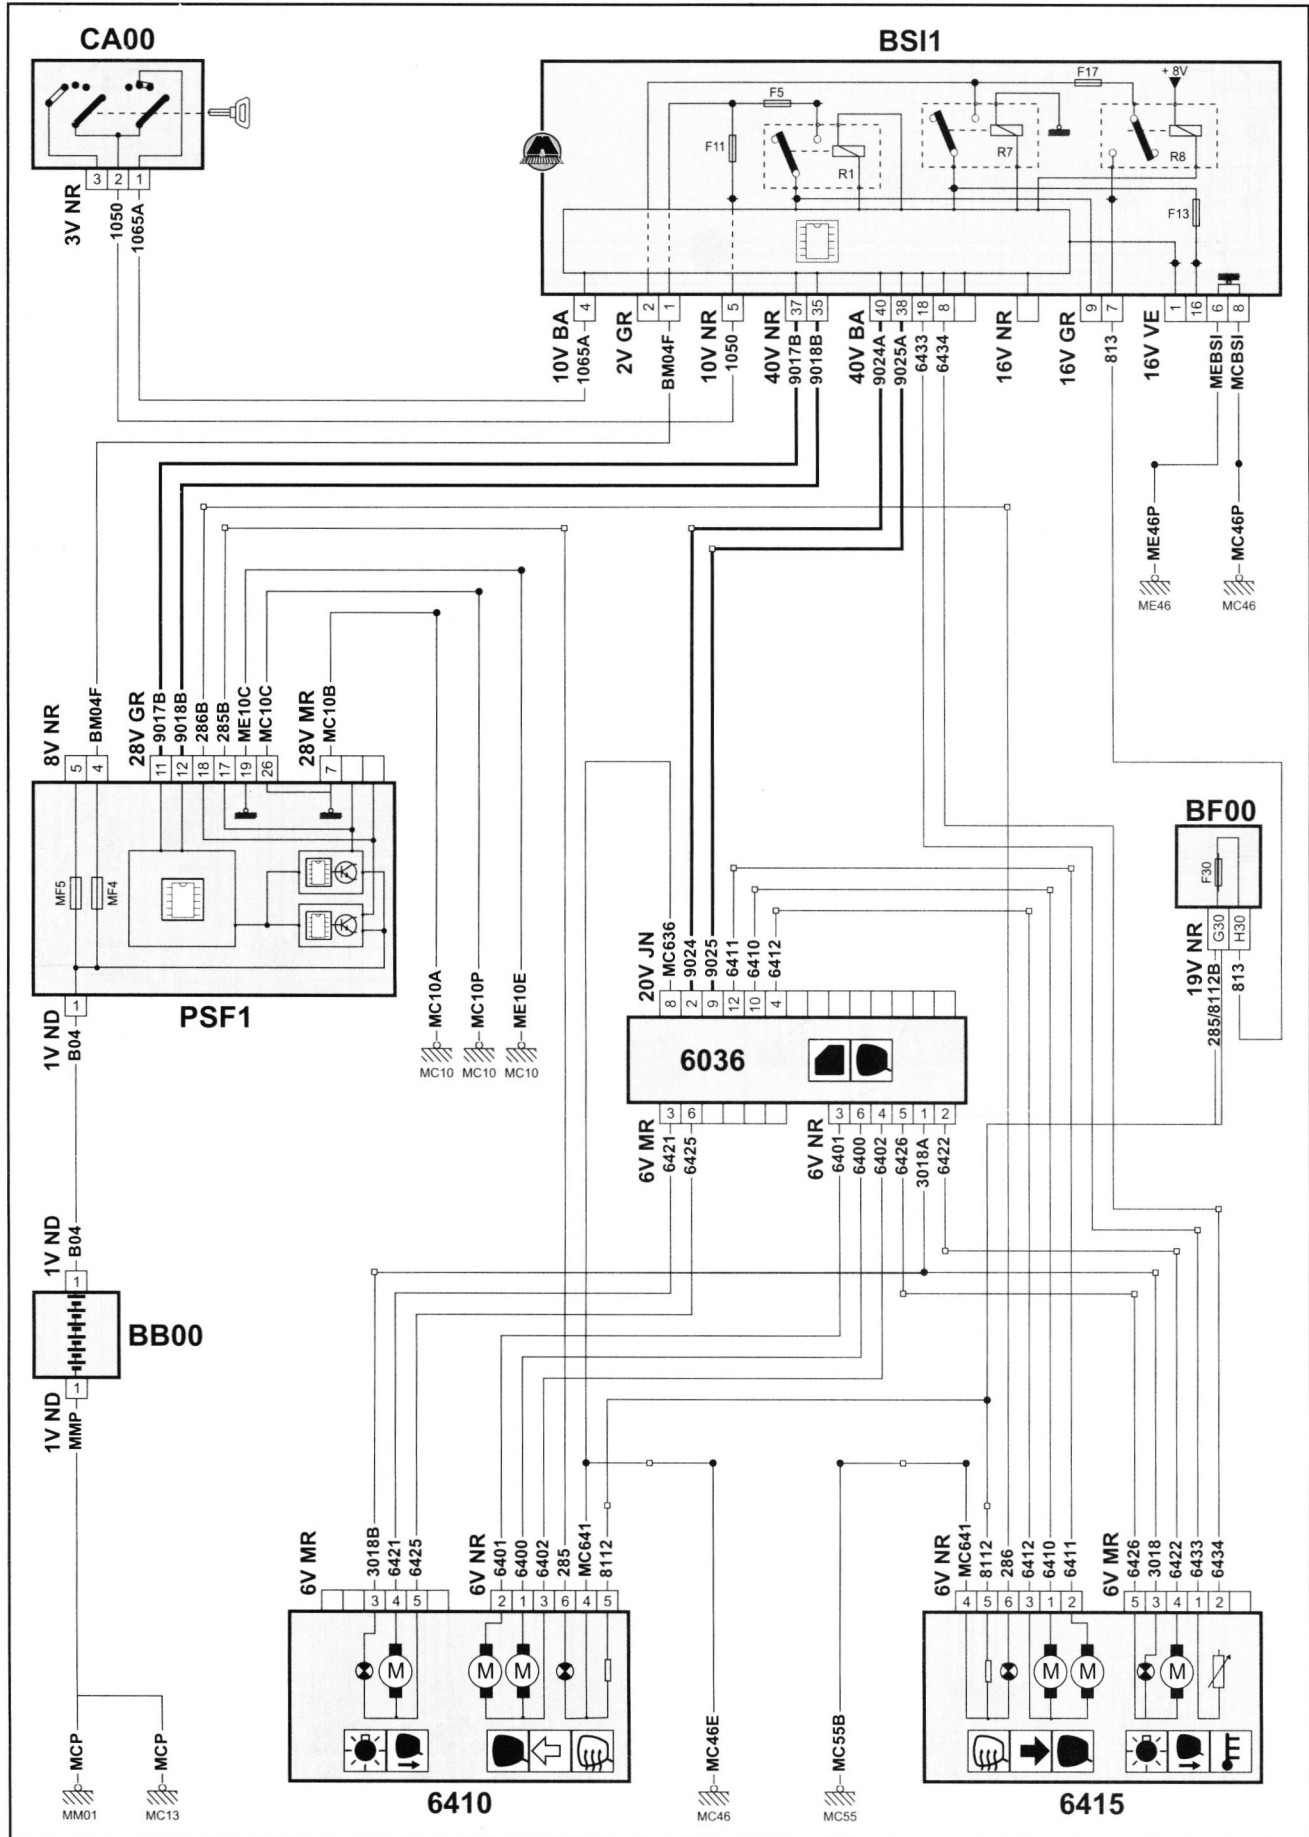

NR Черный
MR Коричневый

BE Голубой
VE Зеленый

GR Серый
OR Оранжевый

RG Красный
JN Желтый

BA Белый
MC Многоцветный

Складываемые наружные зеркала заднего вида

- 1
- 2
- 3
- 4
- 5
- 6A
- 6B
- 7
- 8
- 9
- 10
- 11
- 12
- 13
- 14
- 15
- 16
- 17
- 18
- 19
- 20
- 21