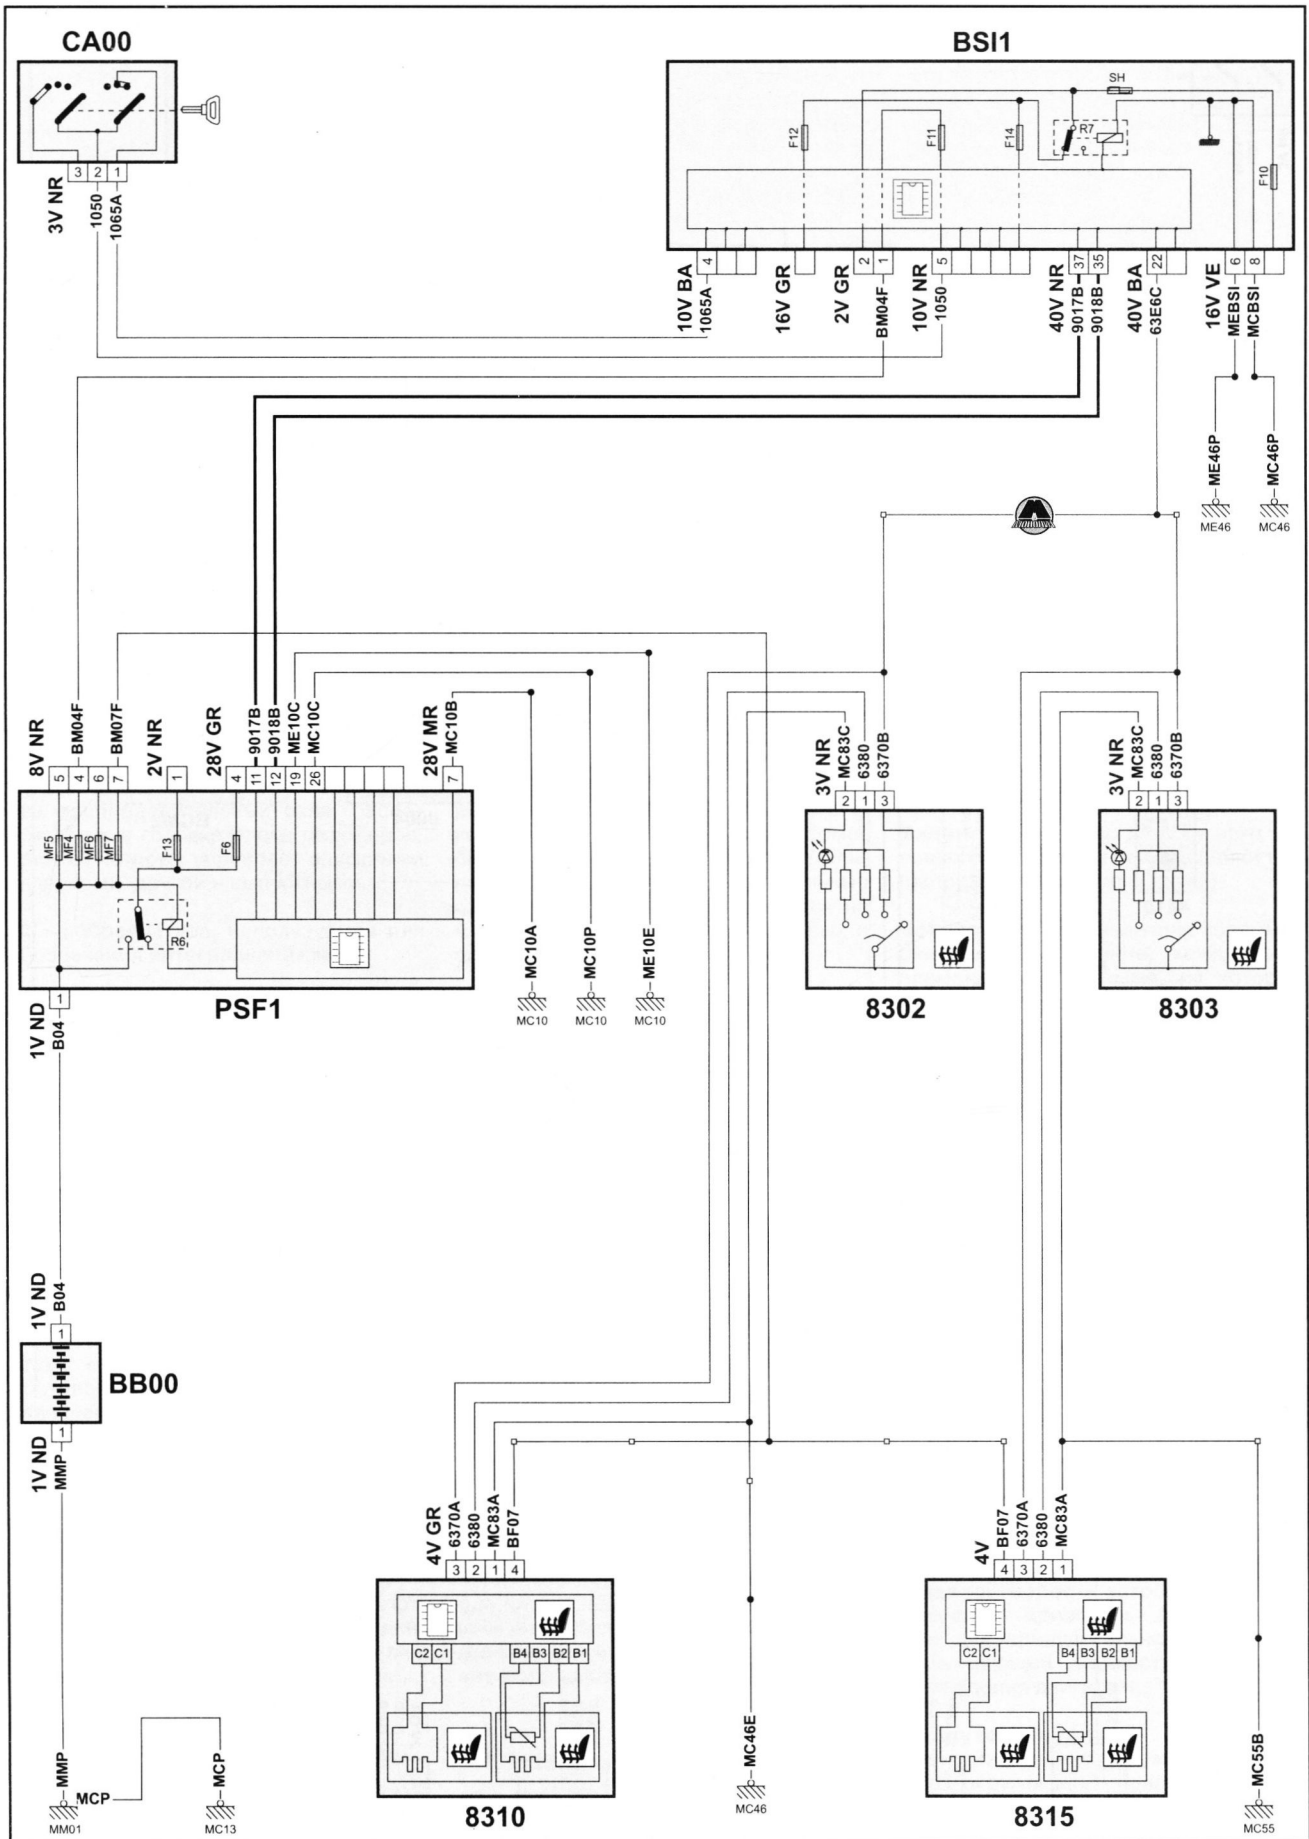

NR Черный
MR Коричневый

BE Голубой
VE Зеленый

GR Серый
OR Оранжевый

RG Красный
JN Желтый

BA Белый
MC Многоцветный

Подогрев сидений

1. 1
2. 2
3. 3
4. 4
5. 5
6. 6A
7. 6B
8. 7
9. 8
10. 9
11. 10
12. 11
13. 12
14. 13
15. 14
16. 15
17. 16
18. 17
19. 18
20. 19
21. 20
22. 21
23. **22**