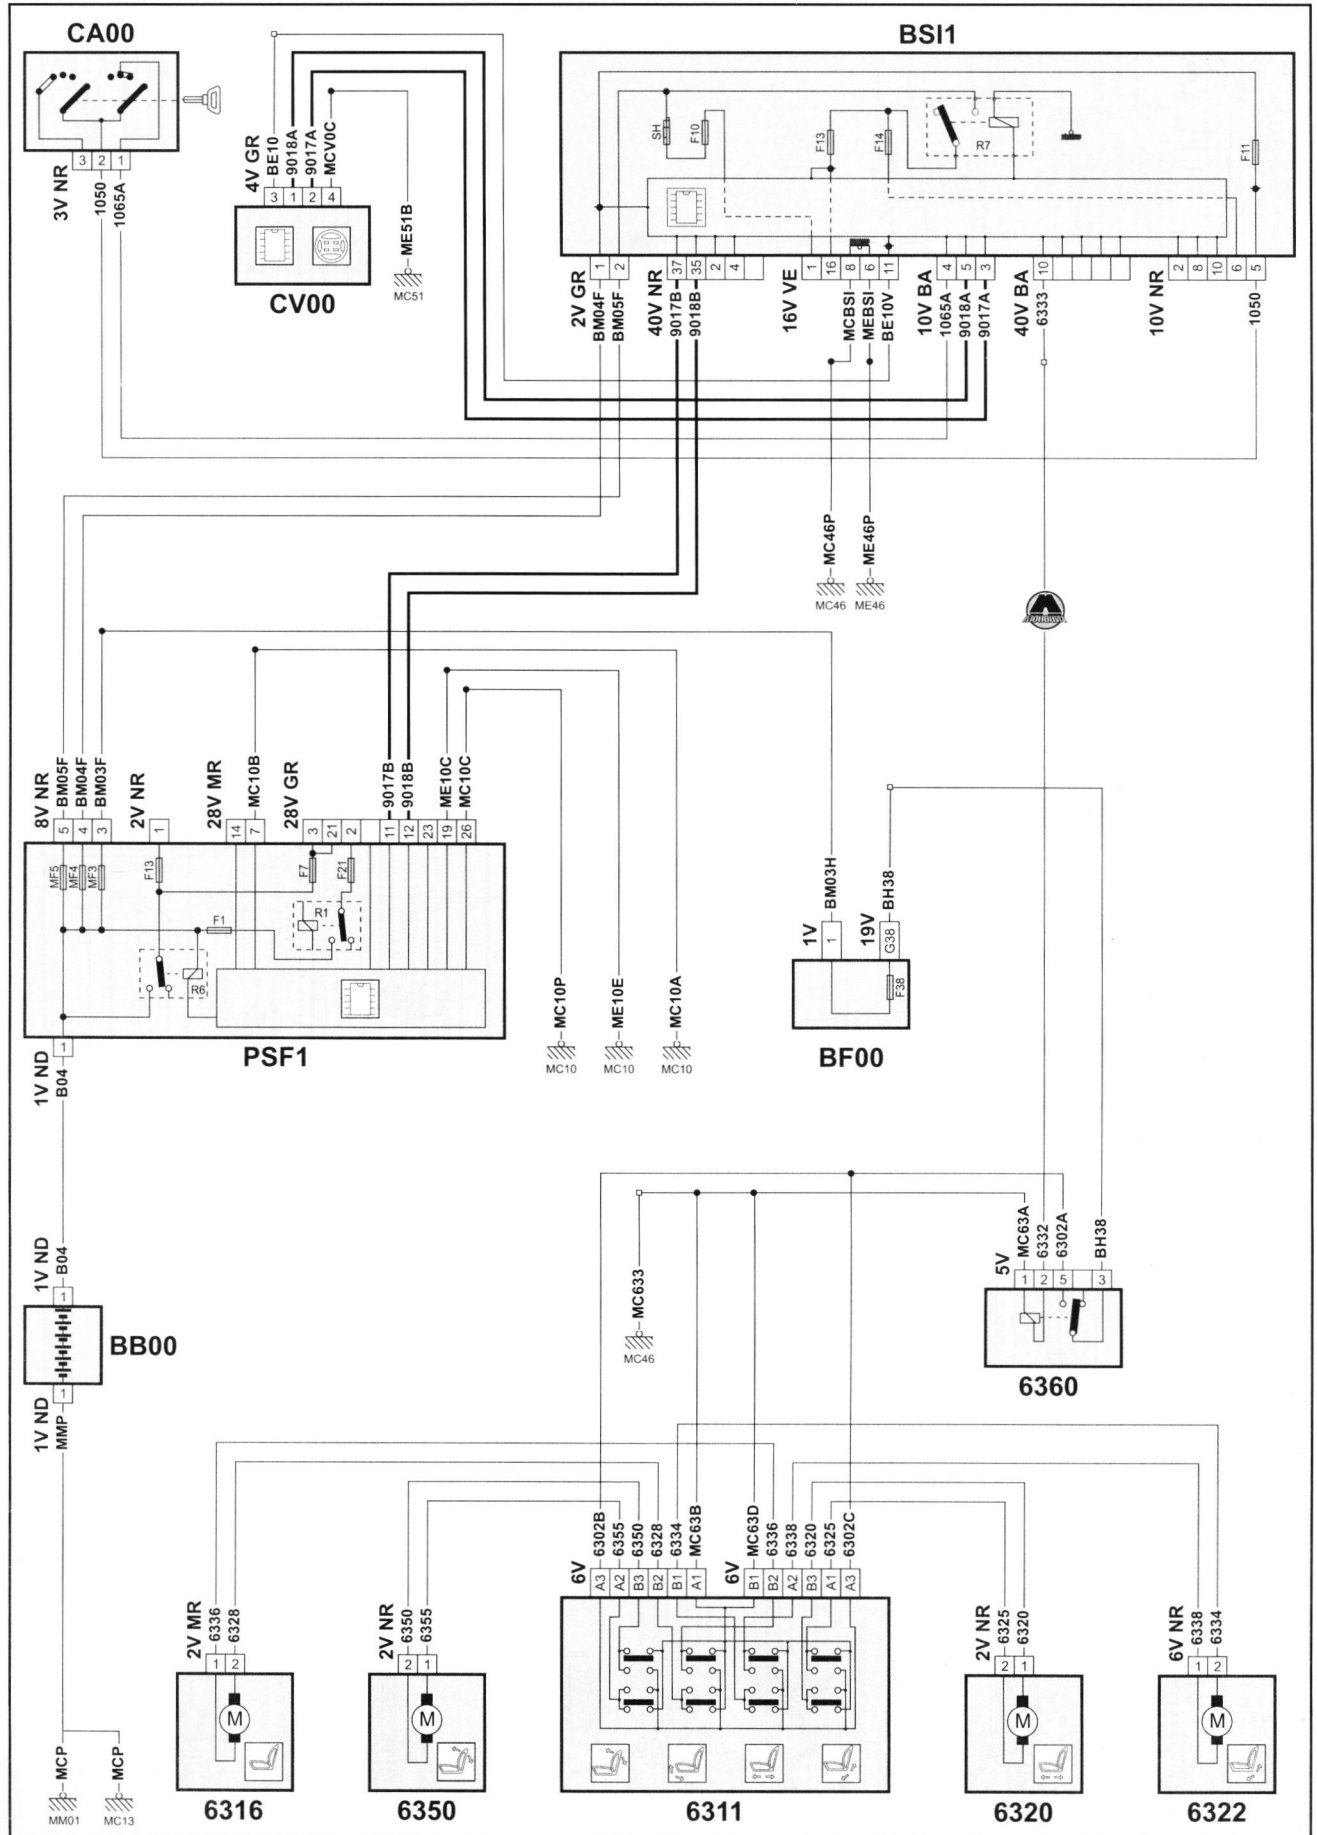

NR Черный
MR Коричневый

BE Голубой
VE Зеленый

GR Серый
OR Оранжевый

RG Красный
JN Желтый

BA Белый
MC Многоцветный

Регулировки водительского сиденья

NR Черный
MR Коричневый

BE Голубой
VE Зеленый