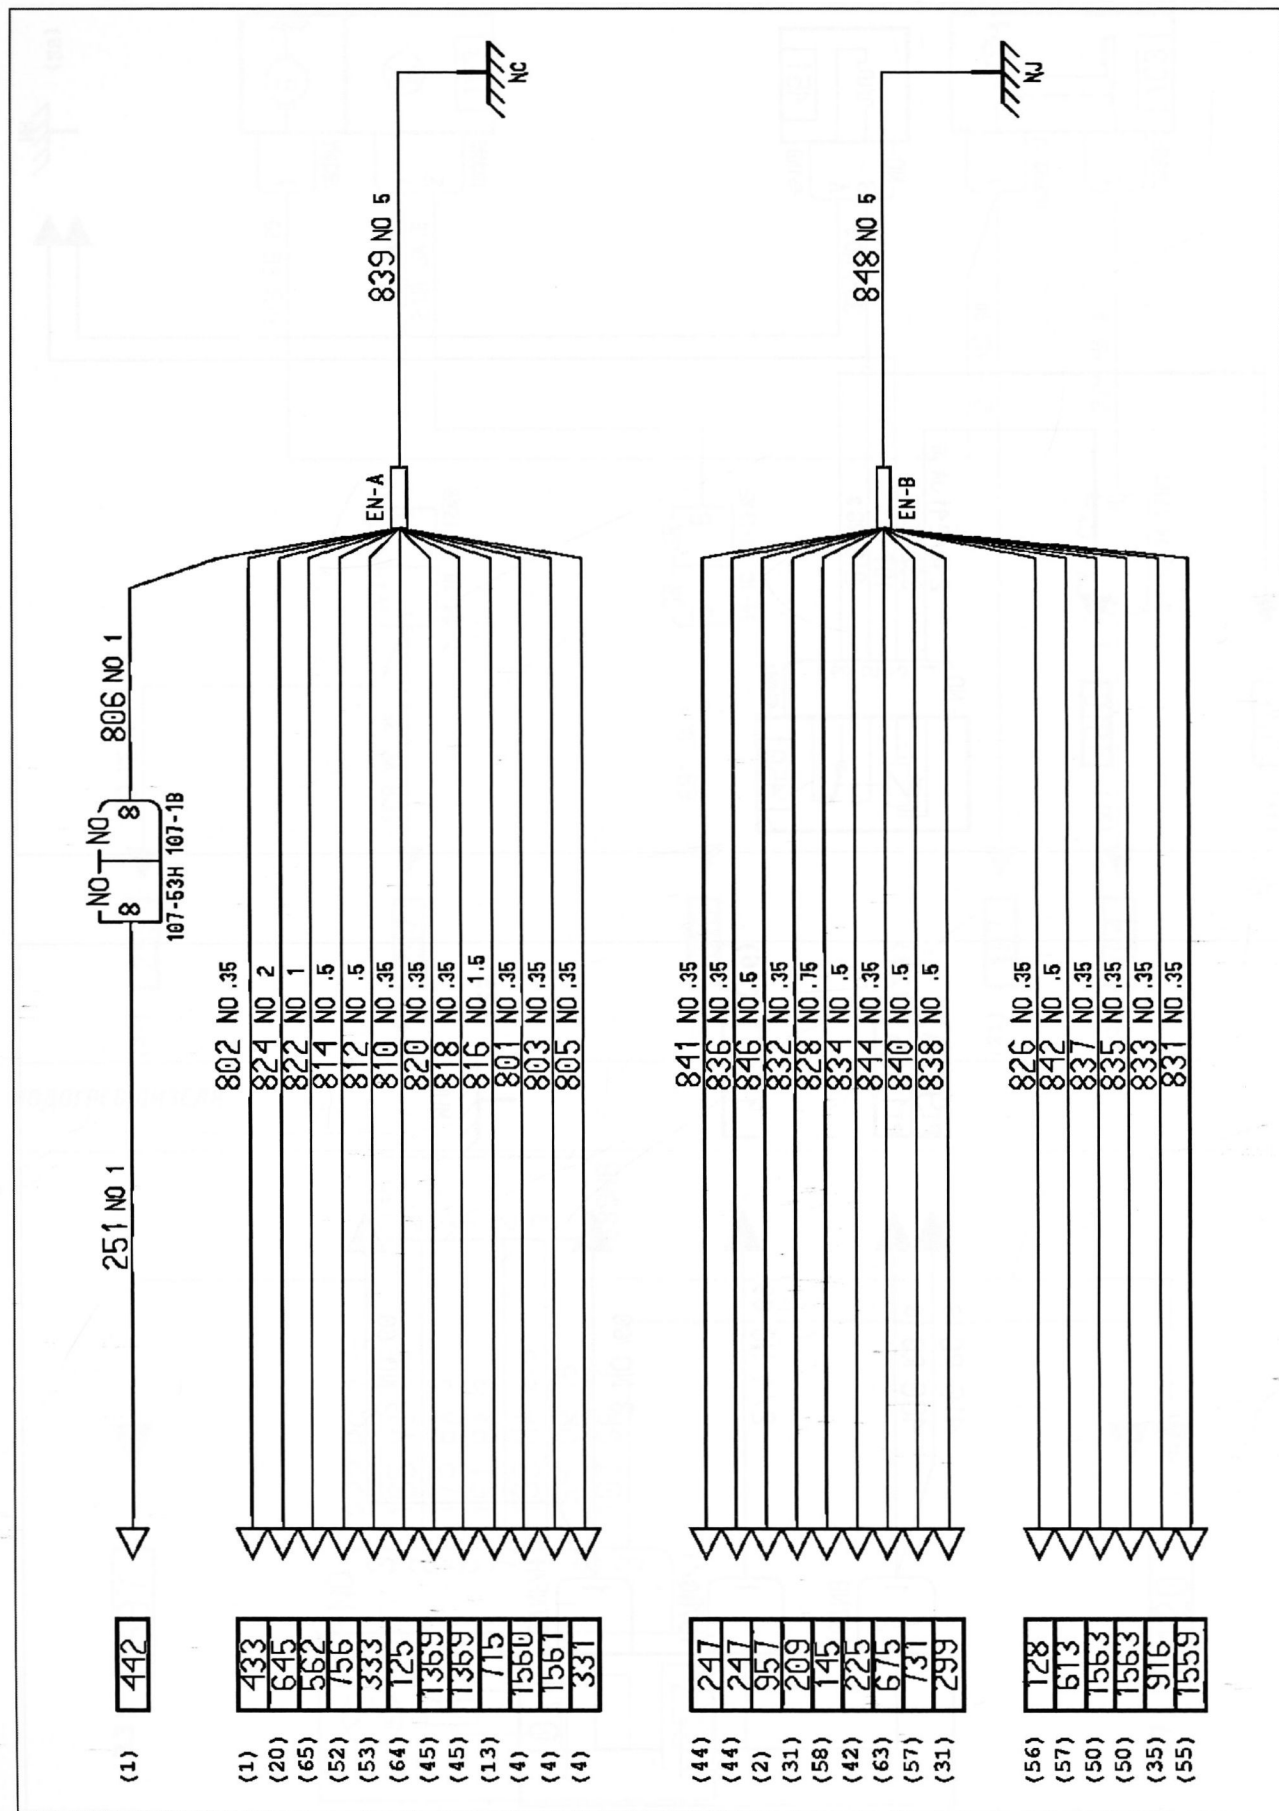

ПАНЕЛЬ ПРИБОРОВ