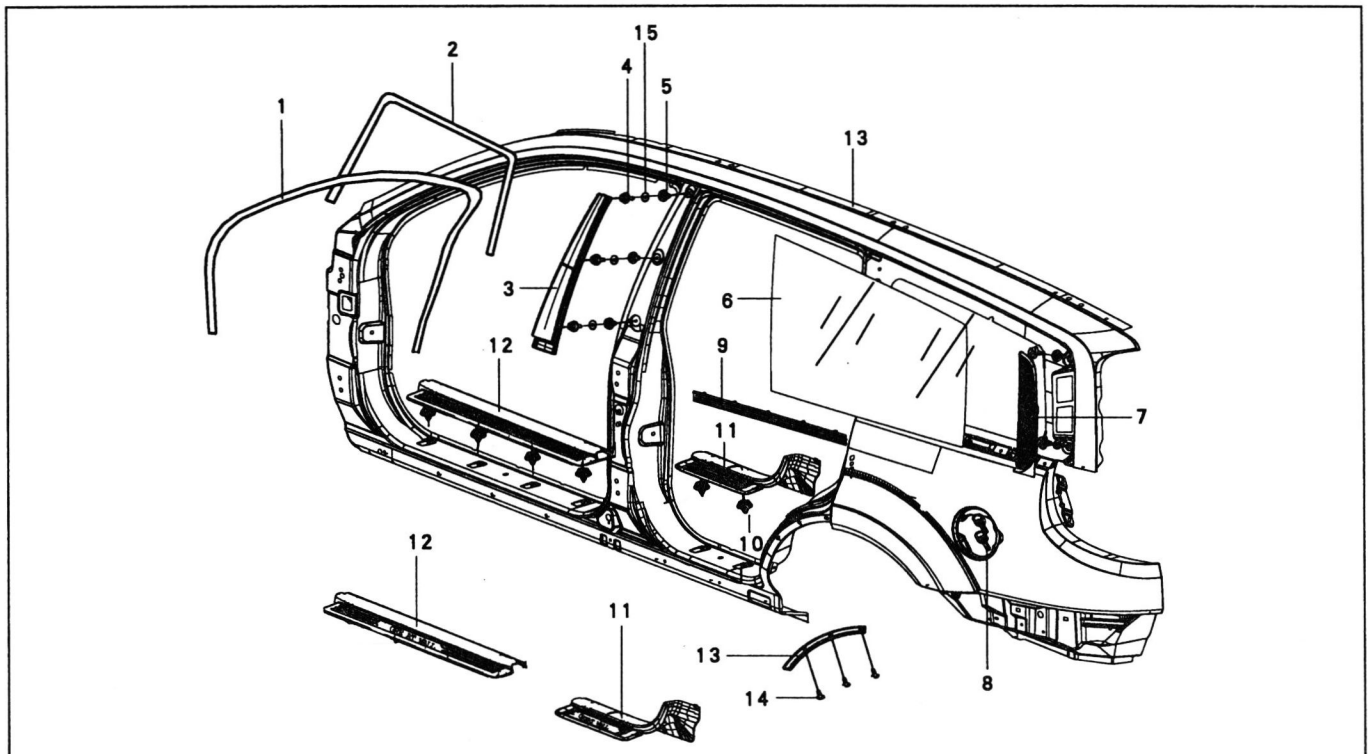

Боковая панель кузова, отделка боковой панели, боковое стекло багажного отделения

№ детали	Название детали		Каталожный номер	
1	Уплотнитель проема передней боковой двери	Левая сторона	6107011-K00	
		Правая сторона	6107012-K00	
2	Уплотнитель проема задней боковой двери	Левая сторона	6207011-K00	
		Правая сторона	6207012-K00	
3	Накладка центральной стойки кузова	Левая сторона	5508100-K00	
		Правая сторона	5508200-K00	
4	Фиксатор (пистон) накладки центральной стойки кузова		5508011-K00	
5	Седло фиксатора (пистона) накладки центральной стойки кузова		5508012-K00	
6	Боковое стекло багажного отделения	Левая сторона	5403100-K00-E1	
		Правая сторона	5403200-K00-E1	
7	Вентиляционная решетка	Левая сторона	5403015-K00-B1	
		Правая сторона	5403016-K00-B1	
8	Буфер лючка заливной горловины топливного бака		5410015-K00	
9	Молдинг (накладка) бокового стекла багажного отделения	Левая сторона	5403013-K00	
		Правая сторона	5403014-K00	
10	Фиксатор (пистон) накладки порога боковой двери		6102013-K00	
11	Накладка порога задней боковой двери	Левая сторона	Песочного цвета	5402710-K00
			Черного цвета	5402710-K00-C1-0804
			Бежевого цвета	5402710-K00A-C1-1213
		Правая сторона	Песочного цвета	5402820-K00
			Черного цвета	5402820-K00-C1-0804
			Бежевого цвета	5402820-K00A-C1-1213
12	Накладка порога передней боковой двери	Левая сторона	Песочного цвета	5402701-K00
			Черного цвета	5402701-K00-C1-0804
			Бежевого цвета	5402701-K00A-C1-1213
		Правая сторона	Песочного цвета	5402802-K00
			Черного цвета	5402802-K00-C1-0804
			Бежевого цвета	5402802-K00A-C1-1213
13	Молдинг (накладка) арки заднего колеса	Левая сторона	5512101-K00	
		Правая сторона	5512102-K00	
14	Винт крепления (саморез)		5512103-K00