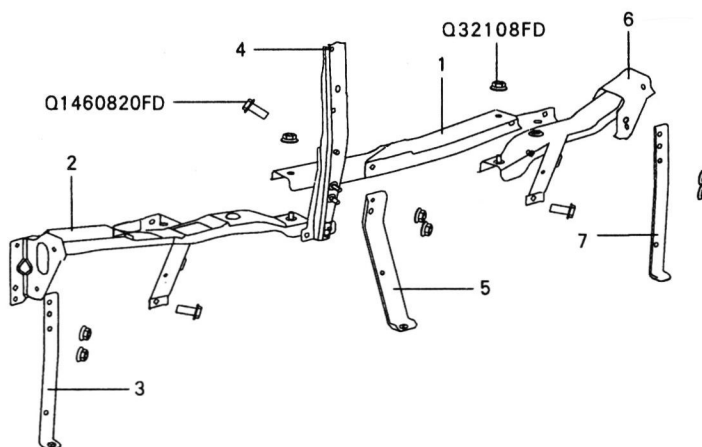

## Боковое зеркало заднего вида

№ детали	Название детали		Каталожный номер
-	Боковое зеркало заднего вида	Левая сторона	8202100-K24
		Правая сторона	8202200-K24
-	Зеркальный элемент бокового зеркала заднего вида (с обогревом)	Левая сторона	8202130-K24
		Правая сторона	8202140-K24
-	Пистон крепления внутренней крышки бокового зеркала заднего вида		5402501-K00

## Передний бампер

№ детали	Название детали	Каталожный номер
1	Скоба	2803304-K00
2	Боковой кронштейн переднего бампера (левый)	2803313-K24
4	Передний бампер	2803301-K24
5	Пистон	2803305-K00
6	Отделка левой противотуманной фары	2803311-K24
7	Вентиляционная решетка	2803306-K24-B1
9	Крышка буксировочного крюка	2803308-K24
10	Фиксатор крышки буксировочного крюка	2803309-K00
11	Отделка правой противотуманной фары	2803312-K24
13	Боковой кронштейн переднего бампера (правый)	2803314-K24
-	Панель пластины номерного знака	2803307-K24

## Усилитель и кронштейны переднего бампера

№ детали	Название детали	Каталожный номер
1	Центральная часть усилителя переднего бампера	2803230-K00
2	Правая часть усилителя переднего бампера	2803220-K00
3	Боковой нижний кронштейн переднего бампера, правый	2803202-K24
4	Опорный кронштейн замка капота	8402400-K00
5	Центральный нижний кронштейн переднего бампера	2803240-K00
6	Левая часть усилителя переднего бампера	2803210-K00
7	Боковой нижний кронштейн переднего бампера, левый	2803201-K24