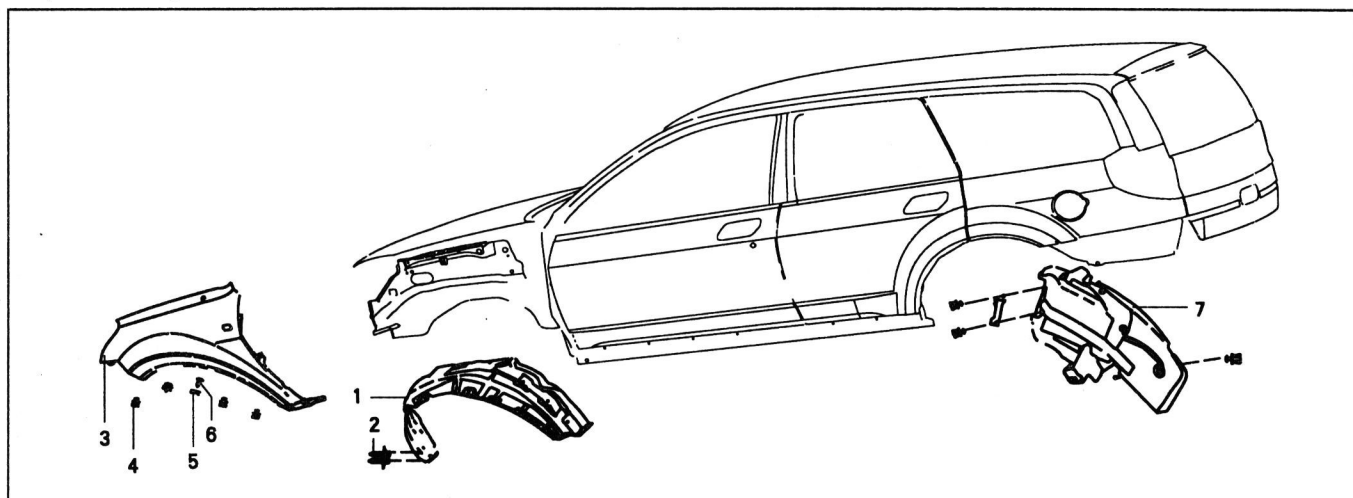

Переднее крыло и подкрылки

№ детали	Название детали		Каталожный номер
1	Подкрылок переднего колеса	Левый	5512301-K24
		Правый	5512401-K24
2	Пистон переднего бампера		2803305-K00
3	Переднее крыло	Левое	8403100-K24
		Правое	8403200-K24
4	Пистон крепления подкрылков		5512302-K00
5	Пружинный фиксатор (скоба)		2803304-K00
6	Винт крепления (саморез)		2803611-K00
7	Подкрылок заднего колеса	Левый	5512501-K24
		Правый	5512601-K24