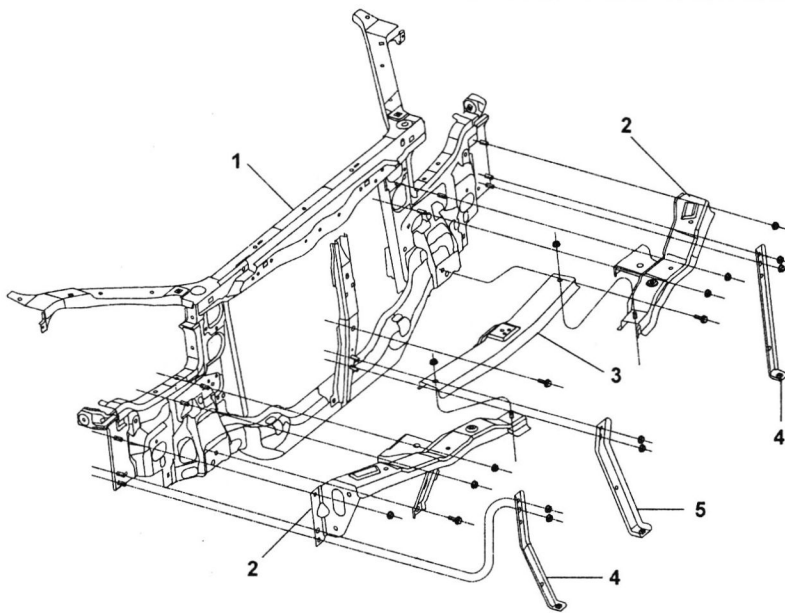

Рама радиатора

№ детали	Название детали	Каталожный номер
1	Рама радиатора	8400100-K24