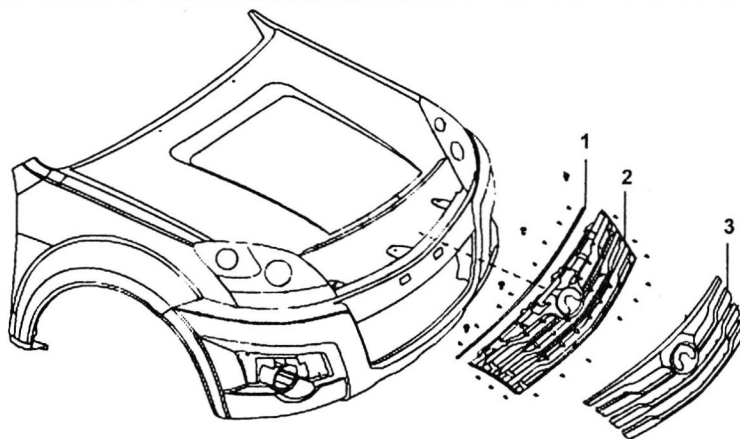

Решетка радиатора

№ детали	Название детали	Каталожный номер
1, 2	Решетка радиатора	8401000-K24-B1