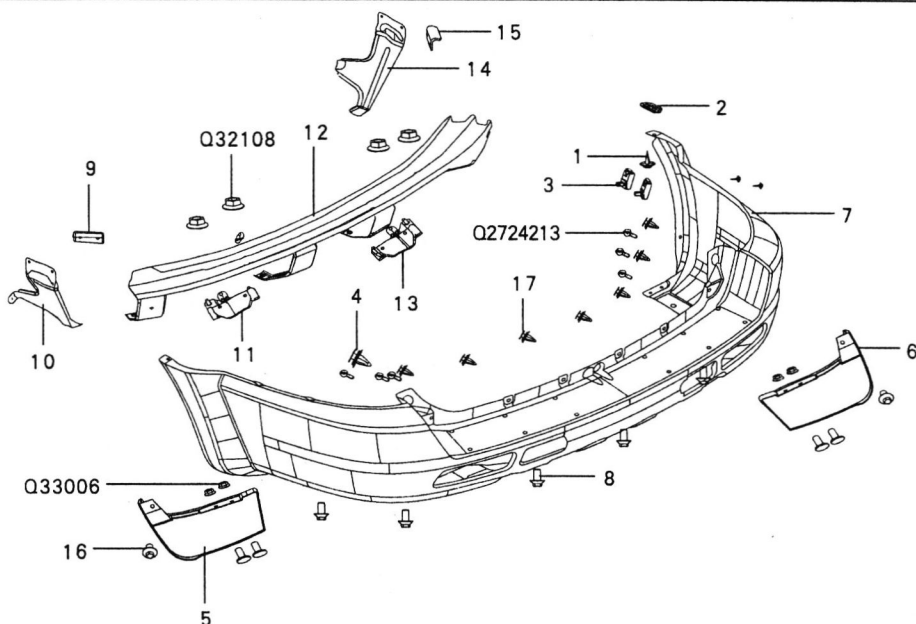

## Передний бампер

№ детали	Название детали	Каталожный номер
1	Скоба	2803304-K00
2	Боковой кронштейн переднего бампера (левый)	2803313-K24
4	Передний бампер	2803301-K24
5	Пистон	2803305-K00
6	Отделка левой противотуманной фары	2803311-K24
7	Вентиляционная решетка	2803306-K24-B1
9	Крышка буксировочного крюка	2803308-K24
10	Фиксатор крышки буксировочного крюка	2803309-K00
11	Отделка правой противотуманной фары	2803312-K24
13	Боковой кронштейн переднего бампера (правый)	2803314-K24
-	Панель пластины номерного знака	2803307-K24

## Усилитель и кронштейны переднего бампера

№ детали	Название детали	Каталожный номер
1	Центральная часть усилителя переднего бампера	2803230-K00
2	Правая часть усилителя переднего бампера	2803220-K00
3	Боковой нижний кронштейн переднего бампера, правый	2803202-K24
4	Опорный кронштейн замка капота	8402400-K00
5	Центральный нижний кронштейн переднего бампера	2803240-K00
6	Левая часть усилителя переднего бампера	2803210-K00
7	Боковой нижний кронштейн переднего бампера, левый	2803201-K24

## Задний бампер

№ детали	Название детали	Каталожный номер	
1	Винт крепления	2803611-K00	
2	Пружинный фиксатор (зажим)	2803304-K00	
3	Боковой фиксатор бампера	2804302-K80	
4	Пистон	2803305-K00	
5	Брызговик заднего колеса	левый	2804305-K00
6		правый	2804306-K00
7	Задний бампер	2804301-K24	
8	Болт крепления	2803302-K00	
9	Опорная пластина (левая)	2804201-K00	
10	Нижний кронштейн заднего бампера (левый)	2804210-K24	
11	Верхний кронштейн заднего бампера (левый)	2804230-K00	
12	Усилитель заднего бампера	2804250-K24	
13	Верхний кронштейн заднего бампера (правый)	2804240-K00	
14	Нижний кронштейн заднего бампера (правый)	2804220-K24	
15	Опорная пластина (правая)	2804202-K00	
17	Пистон	2804303-K00	
-	Заглушка датчика парктроника	2804304-K24	
-	Датчик парктроника	3603200-K00	