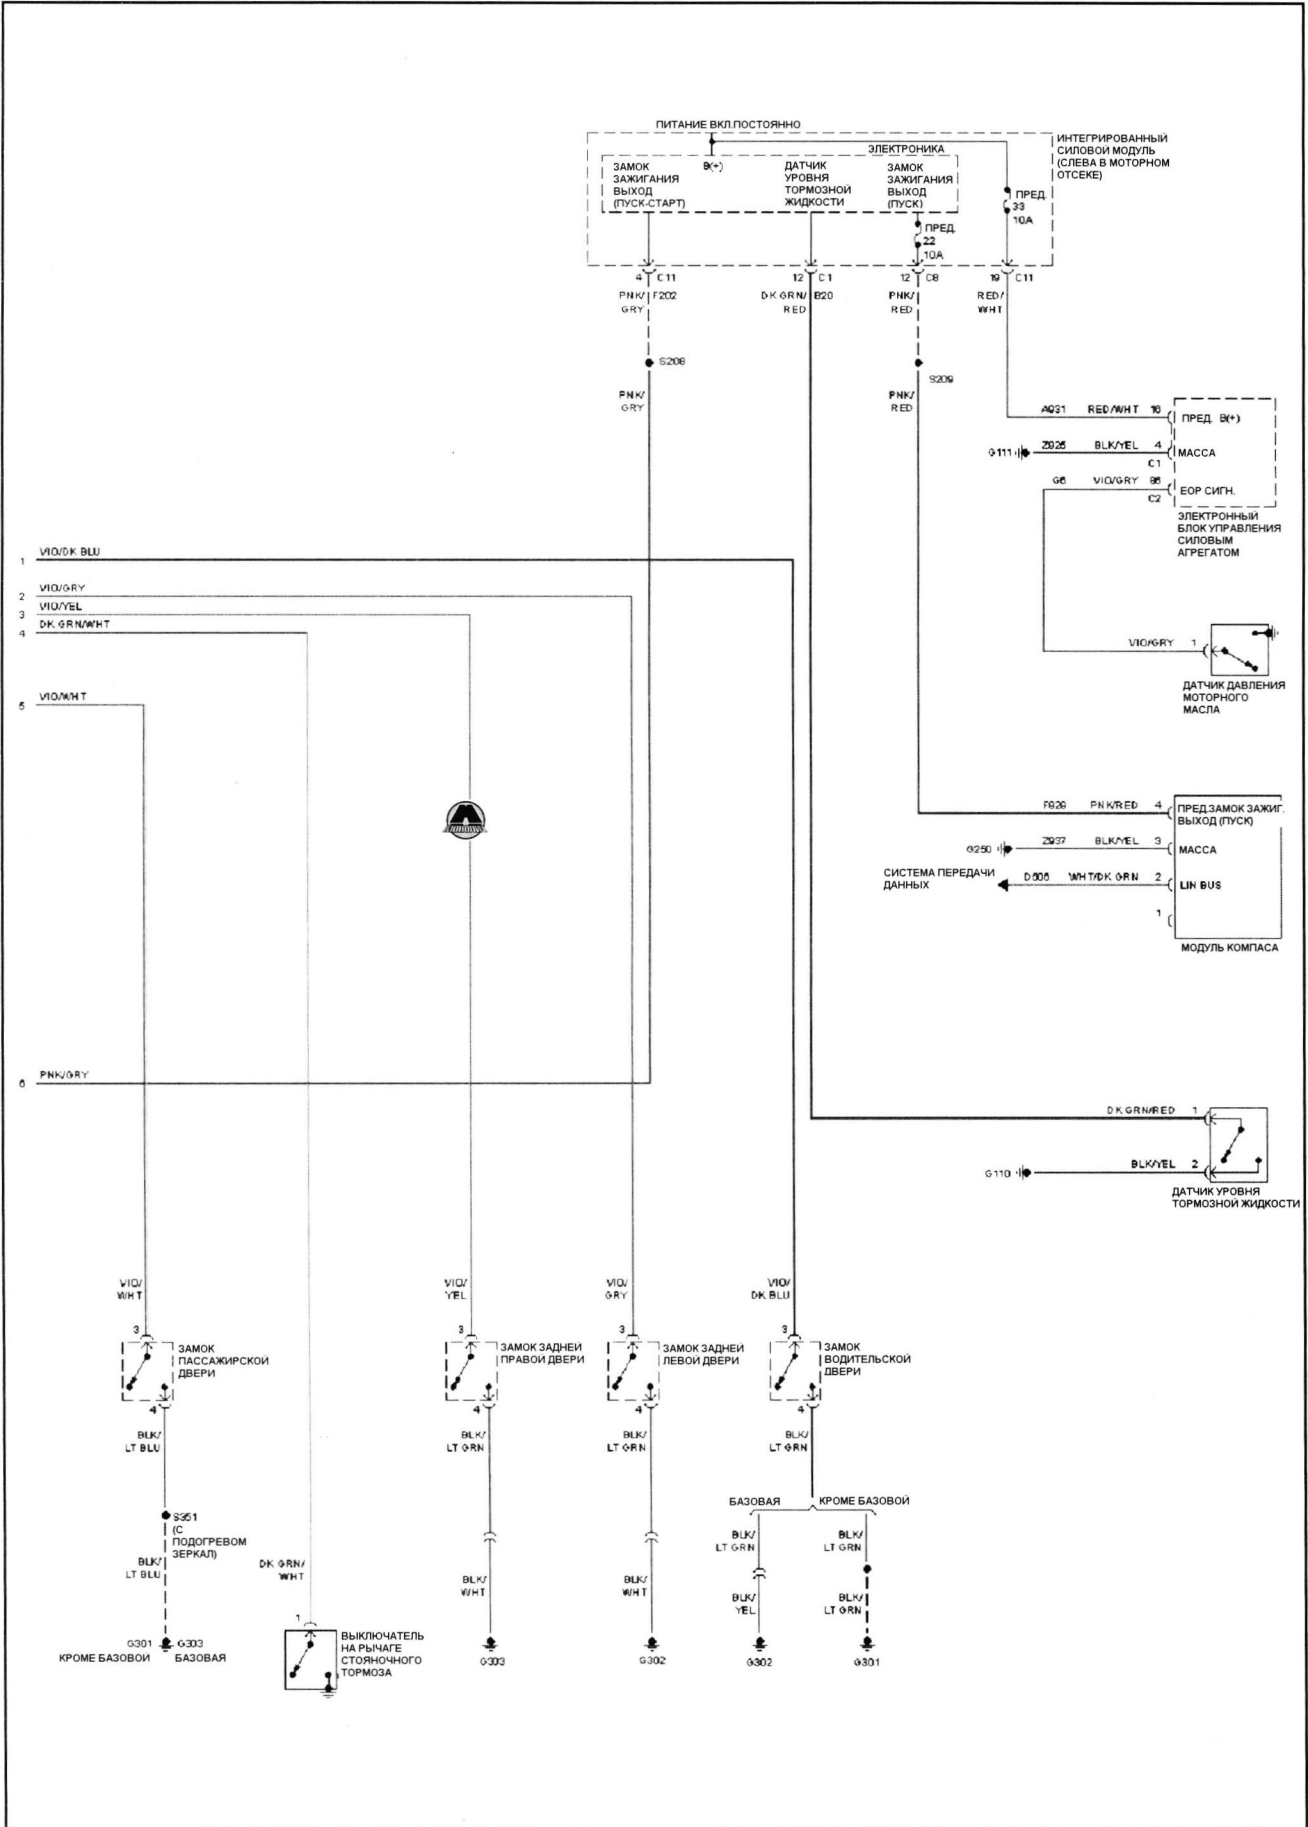

Цепь двигателя (часть 4)

- 1
- 2
- 3
- 4
- 5
- 6A
- 6B
- 7
- 8
- 9
- 10
- 11A
- 11B
- 11C
- 12
- 13
- 14
- 15
- 16
- 17
- 18
- 19A
- 19B

BLK Черный **TAN** Желт - корич. **GRN** Зеленый **GRY** Серый **DK BLU** Тем. син. **LT BLU** Голубой **RED** Красный **YEL** Желтый
BRN Коричневый **DK GRN** Тем. зел. **LT GRN** Св. зел. **WHT** Белый **BLU** Синий **ORG** Оранжевый **VIO** Фиолетовый **PNK** Розовый

Цепь передачи данных компьютера

- 1
- 2
- 3
- 4
- 5
- 6A
- 6B
- 7
- 8
- 9
- 10
- 11A
- 11B
- 11C
- 12
- 13
- 14
- 15
- 16
- 17
- 18
- 19A
- 19B

BLK Черный	TAN Желт - корич.	GRN Зеленый	GRY Серый	DK BLU Тем. син.	LT BLU Голубой	RED Красный	YEL Желтый
BRN Коричневый	DK GRN Тем. зел.	LT GRN Св. зел.	WHT Белый	BLU Синий	ORG Оранжевый	VIO Фиолетовый	PNK Розовый

Щиток приборов (часть 1)

BLK Черный
BRN Коричневый

TAN Желт - корич.
DK GRN Тем. зел.

GRN Зеленый
LT GRN Св. зел.

GRY Серый
WHT Белый

DK BLU Тем. син.
BLU Синий

LT BLU Голубой
ORG Оранжевый

RED Красный
VIO Фиолетовый

YEL Желтый
PNK Розовый

Щиток приборов (часть 2)

- 1
- 2
- 3
- 4
- 5
- 6A
- 6B
- 7
- 8
- 9
- 10
- 11A
- 11B
- 11C
- 12
- 13
- 14
- 15
- 16
- 17
- 18
- 19A
- 19B
- 20

BLK Черный	TAN Желт - корич.	GRN Зеленый	GRY Серый	DK BLU Тем. син.	LT BLU Голубой	RED Красный	YEL Желтый
BRN Коричневый	DK GRN Тем. зел.	LT GRN Св. зел.	WHT Белый	BLU Синий	ORG Оранжевый	VIO Фиолетовый	PNK Розовый