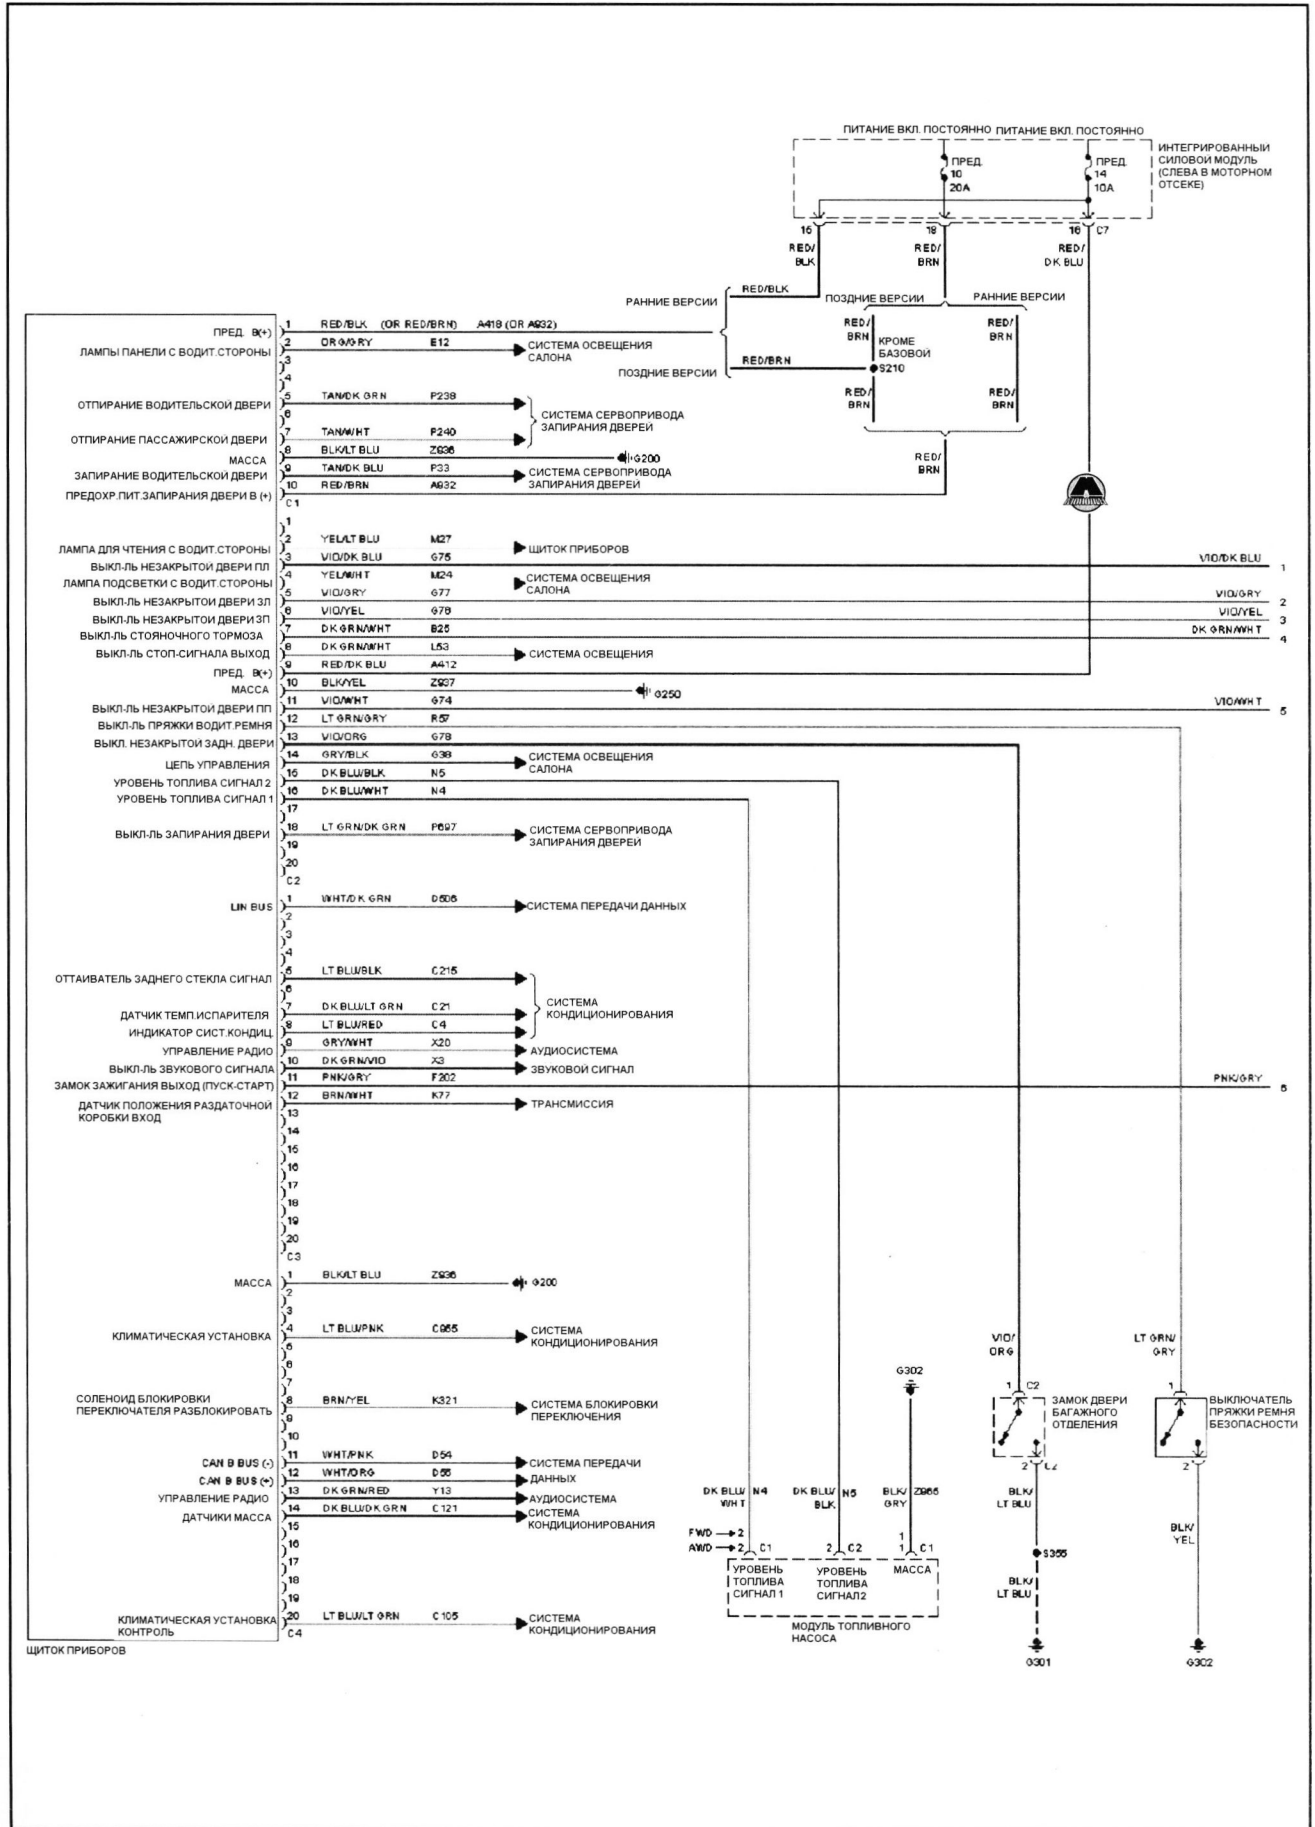

BLK Черный	TAN Желт - корич.	GRN Зеленый	GRY Серый	DK BLU Тем. син.	LT BLU Голубой	RED Красный	YEL Желтый
BRN Коричневый	DK GRN Тем. зел.	LT GRN Св. зел.	WHT Белый	BLU Синий	ORG Оранжевый	VIO Фиолетовый	PNK Розовый

Щиток приборов (часть 1)