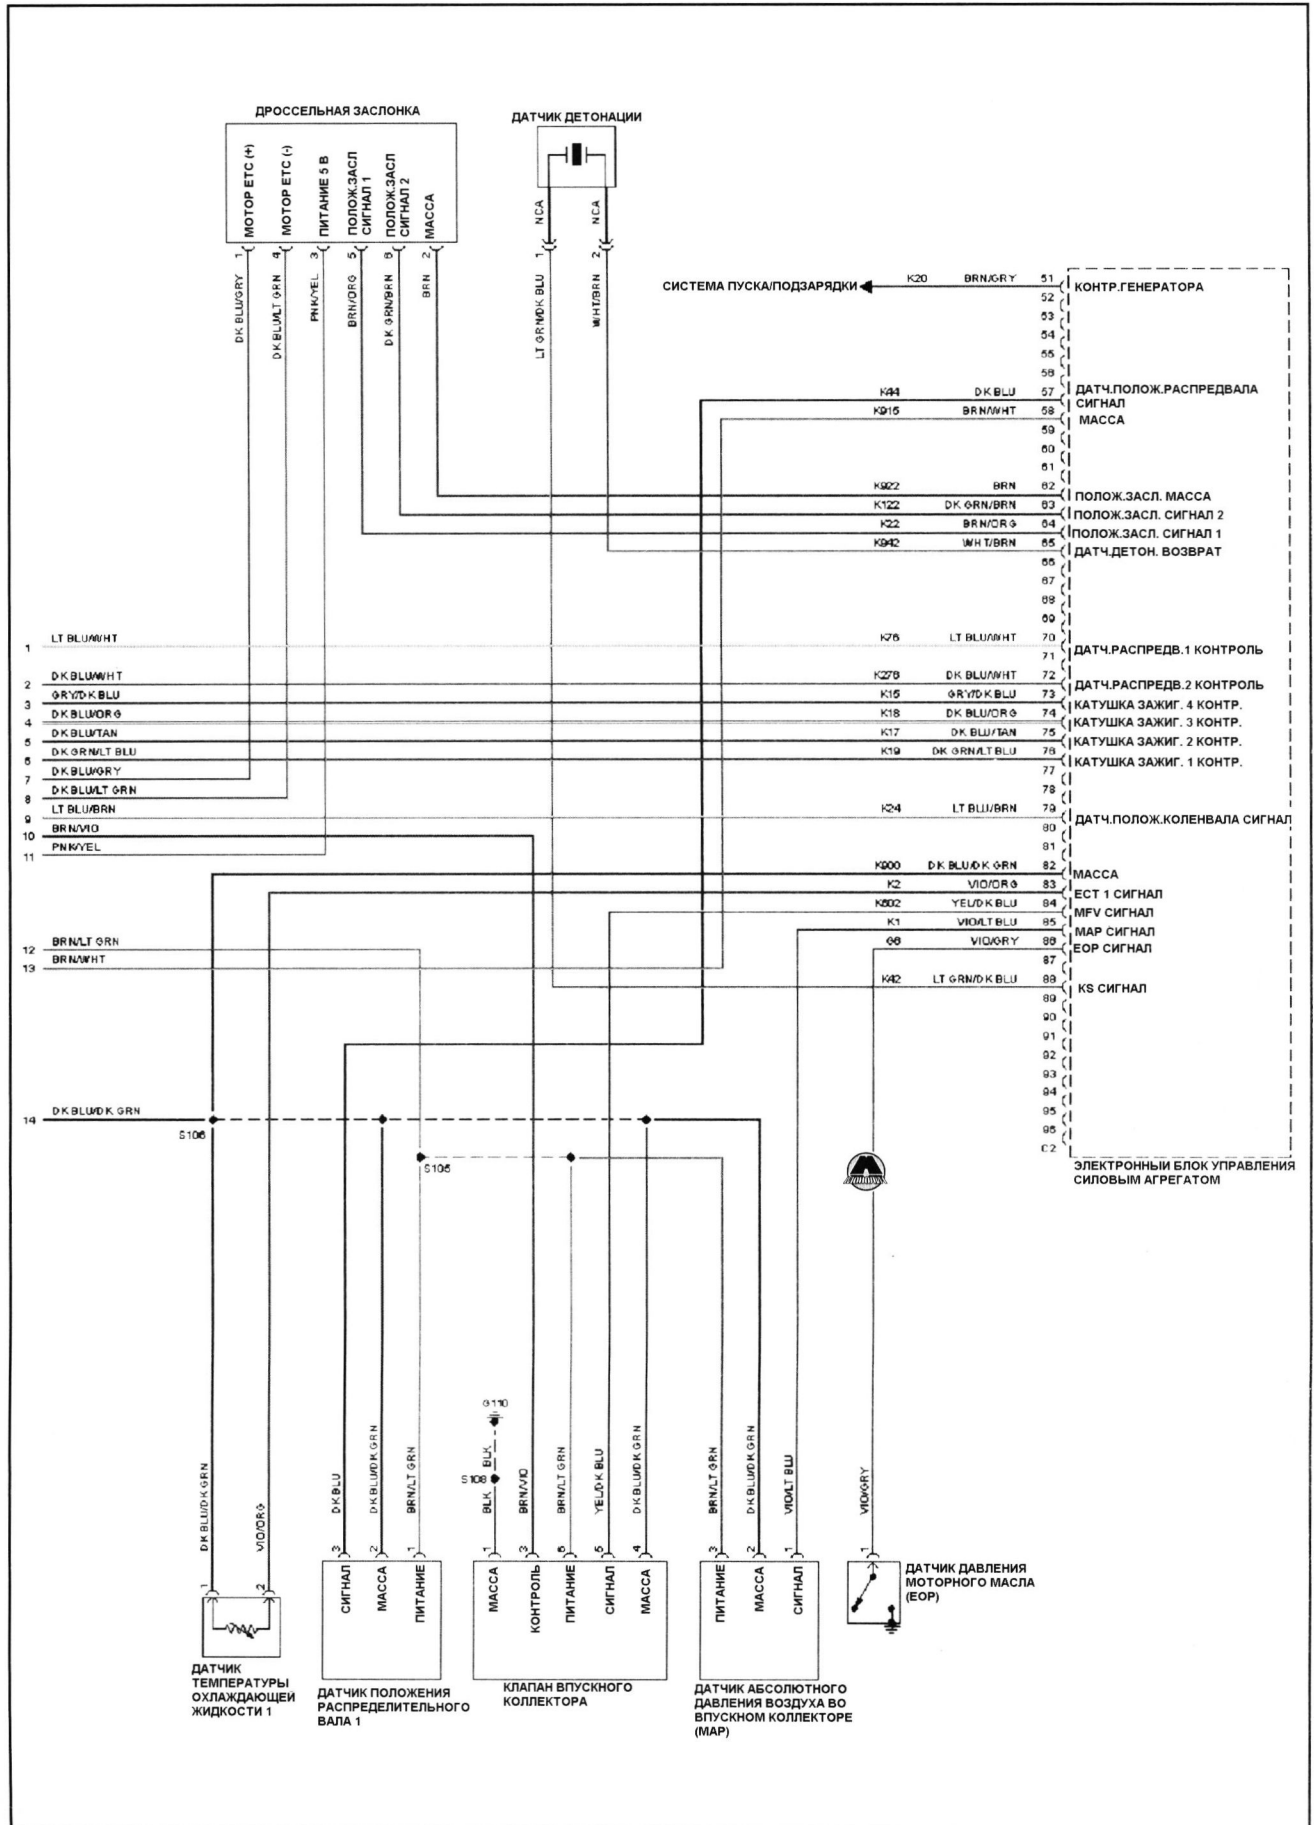

Цепь двигателя (часть 3)

BLK Черный	TAN Желт - корич.	GRN Зеленый	GRY Серый	DK BLU Тем. син.	LT BLU Голубой	RED Красный	YEL Желтый
BRN Коричневый	DK GRN Тем. зел.	LT GRN Св. зел.	WHT Белый	BLU Синий	ORG Оранжевый	VIO Фиолетовый	PNK Розовый

Цепь двигателя (часть 4)

- 1
- 2
- 3
- 4
- 5
- 6A
- 6B
- 7
- 8
- 9
- 10
- 11A
- 11B
- 11C
- 12
- 13
- 14
- 15
- 16
- 17
- 18
- 19A
- 19B

BLK Черный **TAN** Желт - корич. **GRN** Зеленый **GRY** Серый **DK BLU** Тем. син. **LT BLU** Голубой **RED** Красный **YEL** Желтый
BRN Коричневый **DK GRN** Тем. зел. **LT GRN** Св. зел. **WHT** Белый **BLU** Синий **ORG** Оранжевый **VIO** Фиолетовый **PNK** Розовый

Цепь двигателя (часть 5)

BLK Черный	TAN Желт - корич.	GRN Зеленый	GRY Серый	DK BLU Тем. син.	LT BLU Голубой	RED Красный	YEL Желтый
BRN Коричневый	DK GRN Тем. зел.	LT GRN Св. зел.	WHT Белый	BLU Синий	ORG Оранжевый	VIO Фиолетовый	PNK Розовый

Цепь передачи данных компьютера

- 1
- 2
- 3
- 4
- 5
- 6A
- 6B
- 7
- 8
- 9
- 10
- 11A
- 11B
- 11C
- 12
- 13
- 14
- 15
- 16
- 17
- 18
- 19A
- 19B

BLK Черный	TAN Желт - корич.	GRN Зеленый	GRY Серый	DK BLU Тем. син.	LT BLU Голубой	RED Красный	YEL Желтый
BRN Коричневый	DK GRN Тем. зел.	LT GRN Св. зел.	WHT Белый	BLU Синий	ORG Оранжевый	VIO Фиолетовый	PNK Розовый