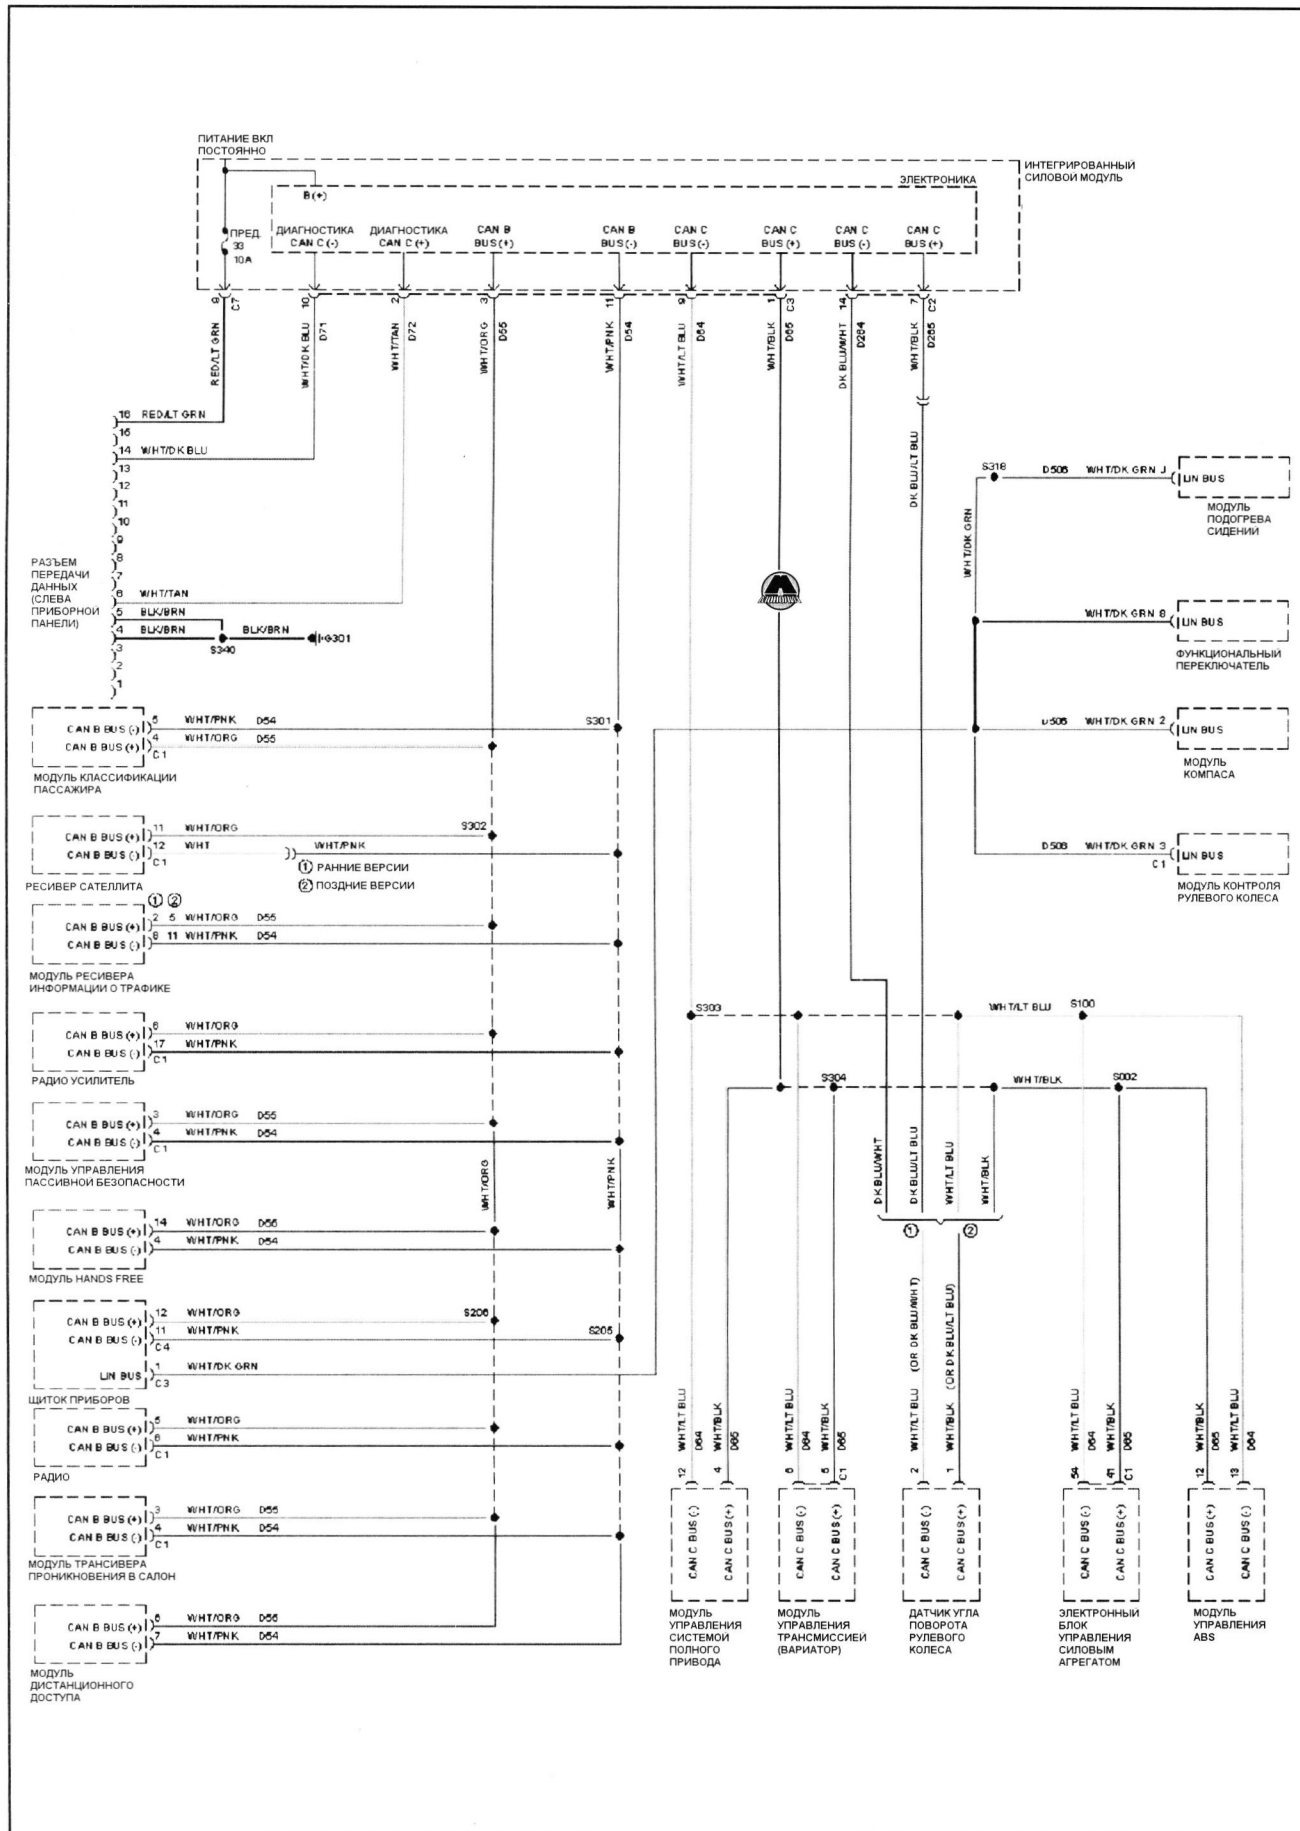

Цепь двигателя (часть 3)

BLK Черный	TAN Желт - корич.	GRN Зеленый	GRY Серый	DK BLU Тем. син.	LT BLU Голубой	RED Красный	YEL Желтый
BRN Коричневый	DK GRN Тем. зел.	LT GRN Св. зел.	WHT Белый	BLU Синий	ORG Оранжевый	VIO Фиолетовый	PNK Розовый

Цепь двигателя (часть 4)

- 1
- 2
- 3
- 4
- 5
- 6A
- 6B
- 7
- 8
- 9
- 10
- 11A
- 11B
- 11C
- 12
- 13
- 14
- 15
- 16
- 17
- 18
- 19A
- 19B

BLK Черный **TAN** Желт - корич. **GRN** Зеленый **GRY** Серый **DK BLU** Тем. син. **LT BLU** Голубой **RED** Красный **YEL** Желтый
BRN Коричневый **DK GRN** Тем. зел. **LT GRN** Св. зел. **WHT** Белый **BLU** Синий **ORG** Оранжевый **VIO** Фиолетовый **PNK** Розовый

Цепь двигателя (часть 5)

BLK Черный	TAN Желт - корич.	GRN Зеленый	GRY Серый	DK BLU Тем. син.	LT BLU Голубой	RED Красный	YEL Желтый
BRN Коричневый	DK GRN Тем. зел.	LT GRN Св. зел.	WHT Белый	BLU Синий	ORG Оранжевый	VIO Фиолетовый	PNK Розовый

Цепь передачи данных компьютера

- 1
- 2
- 3
- 4
- 5
- 6A
- 6B
- 7
- 8
- 9
- 10
- 11A
- 11B
- 11C
- 12
- 13
- 14
- 15
- 16
- 17
- 18
- 19A
- 19B

BLK Черный	TAN Желт - корич.	GRN Зеленый	GRY Серый	DK BLU Тем. син.	LT BLU Голубой	RED Красный	YEL Желтый
BRN Коричневый	DK GRN Тем. зел.	LT GRN Св. зел.	WHT Белый	BLU Синий	ORG Оранжевый	VIO Фиолетовый	PNK Розовый