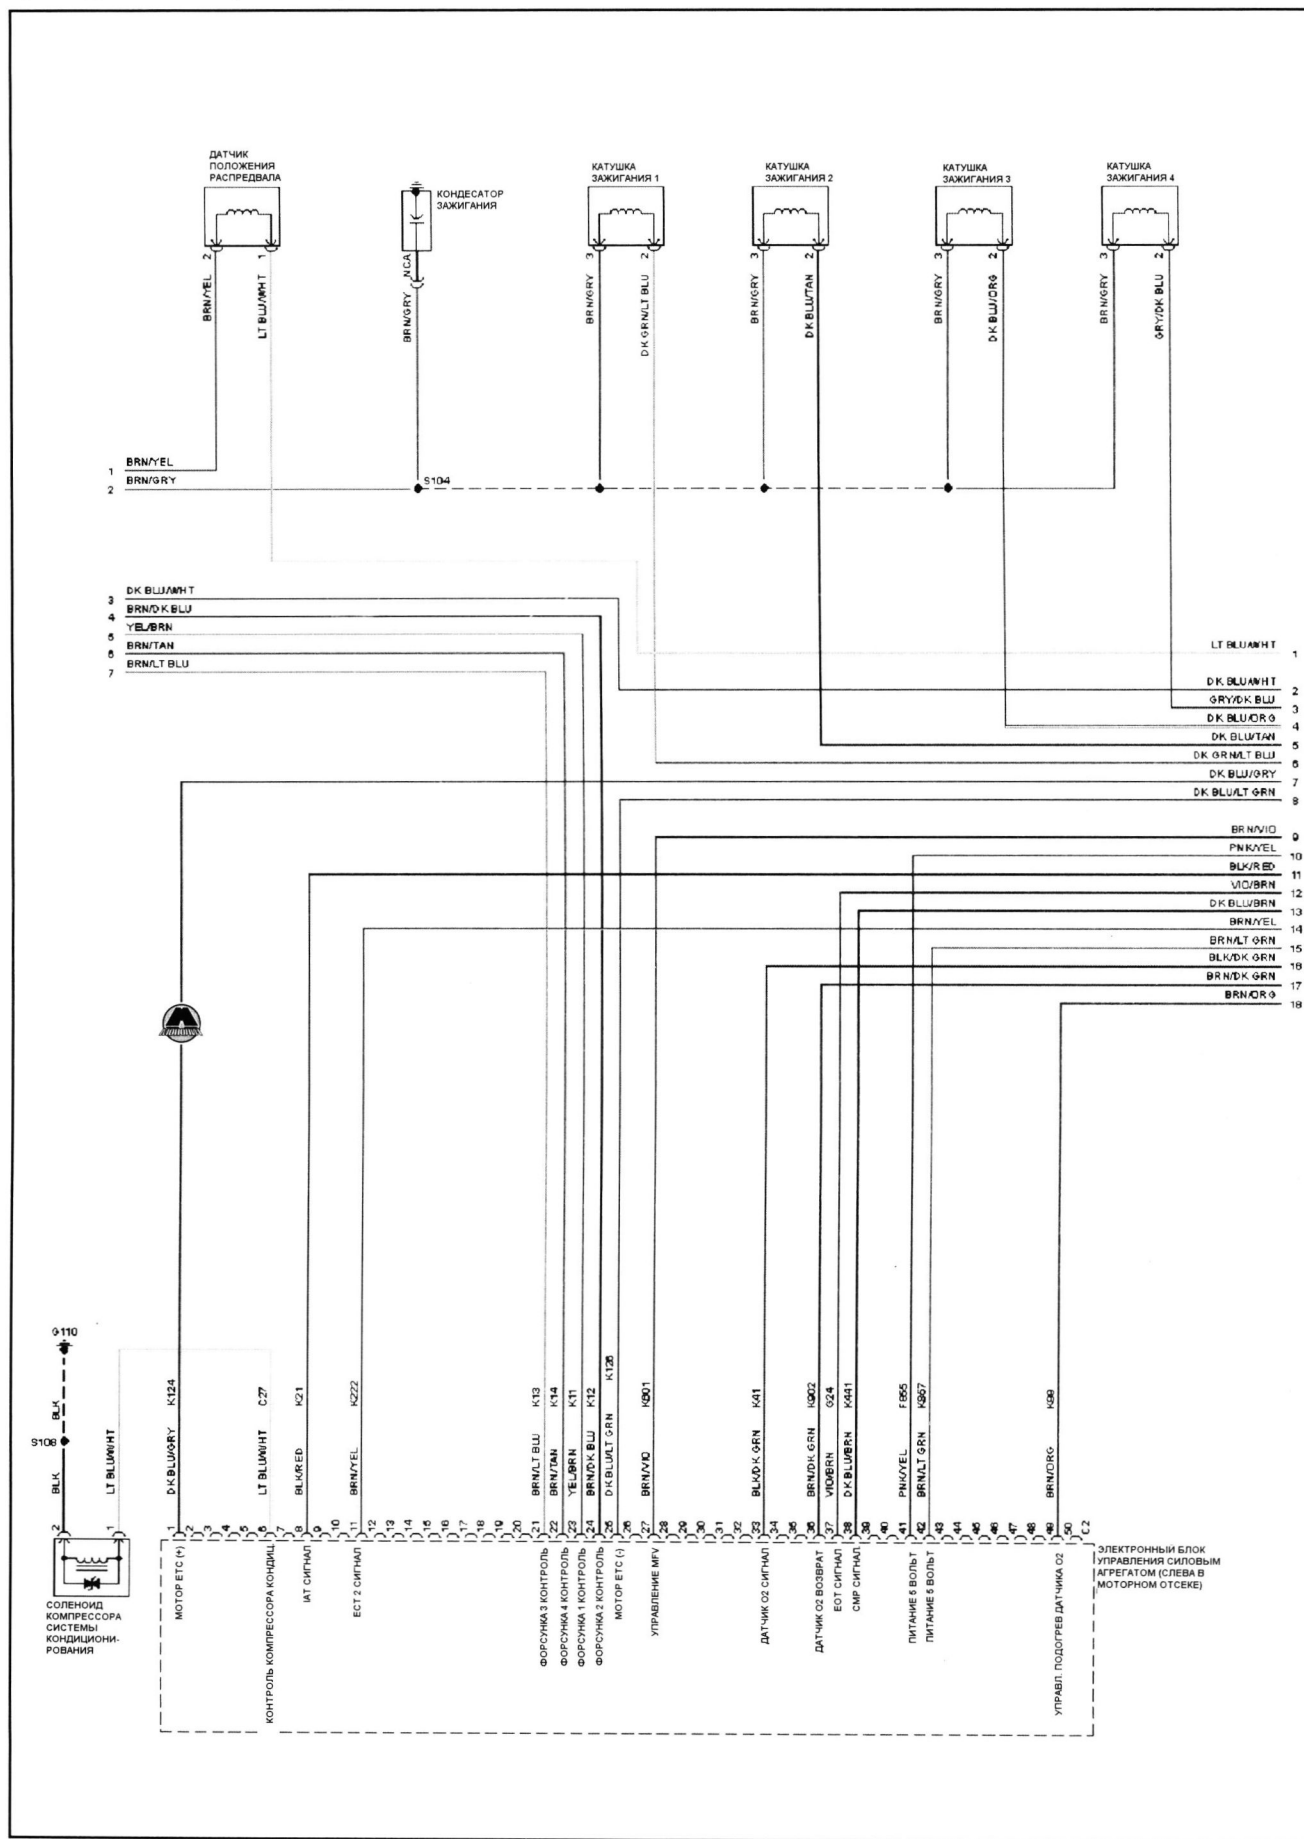

BLK Черный	TAN Желт - корич.	GRN Зеленый	GRY Серый	DK BLU Тем. син.	LT BLU Голубой	RED Красный	YEL Желтый
BRN Коричневый	DK GRN Тем. зел.	LT GRN Св. зел.	WHT Белый	BLU Синий	ORG Оранжевый	VIO Фиолетовый	PNK Розовый

Цепь двигателя (часть 3)

BLK Черный	TAN Желт - корич.	GRN Зеленый	GRY Серый	DK BLU Тем. син.	LT BLU Голубой	RED Красный	YEL Желтый
BRN Коричневый	DK GRN Тем. зел.	LT GRN Св. зел.	WHT Белый	BLU Синий	ORG Оранжевый	VIO Фиолетовый	PNK Розовый

Цепь двигателя (часть 4)

- 1
- 2
- 3
- 4
- 5
- 6A
- 6B
- 7
- 8
- 9
- 10
- 11A
- 11B
- 11C
- 12
- 13
- 14
- 15
- 16
- 17
- 18
- 19A
- 19B

BLK Черный **TAN** Желт - корич. **GRN** Зеленый **GRY** Серый **DK BLU** Тем. син. **LT BLU** Голубой **RED** Красный **YEL** Желтый
BRN Коричневый **DK GRN** Тем. зел. **LT GRN** Св. зел. **WHT** Белый **BLU** Синий **ORG** Оранжевый **VIO** Фиолетовый **PNK** Розовый

Цепь двигателя (часть 5)

BLK Черный	TAN Желт - корич.	GRN Зеленый	GRY Серый	DK BLU Тем. син.	LT BLU Голубой	RED Красный	YEL Желтый
BRN Коричневый	DK GRN Тем. зел.	LT GRN Св. зел.	WHT Белый	BLU Синий	ORG Оранжевый	VIO Фиолетовый	PNK Розовый