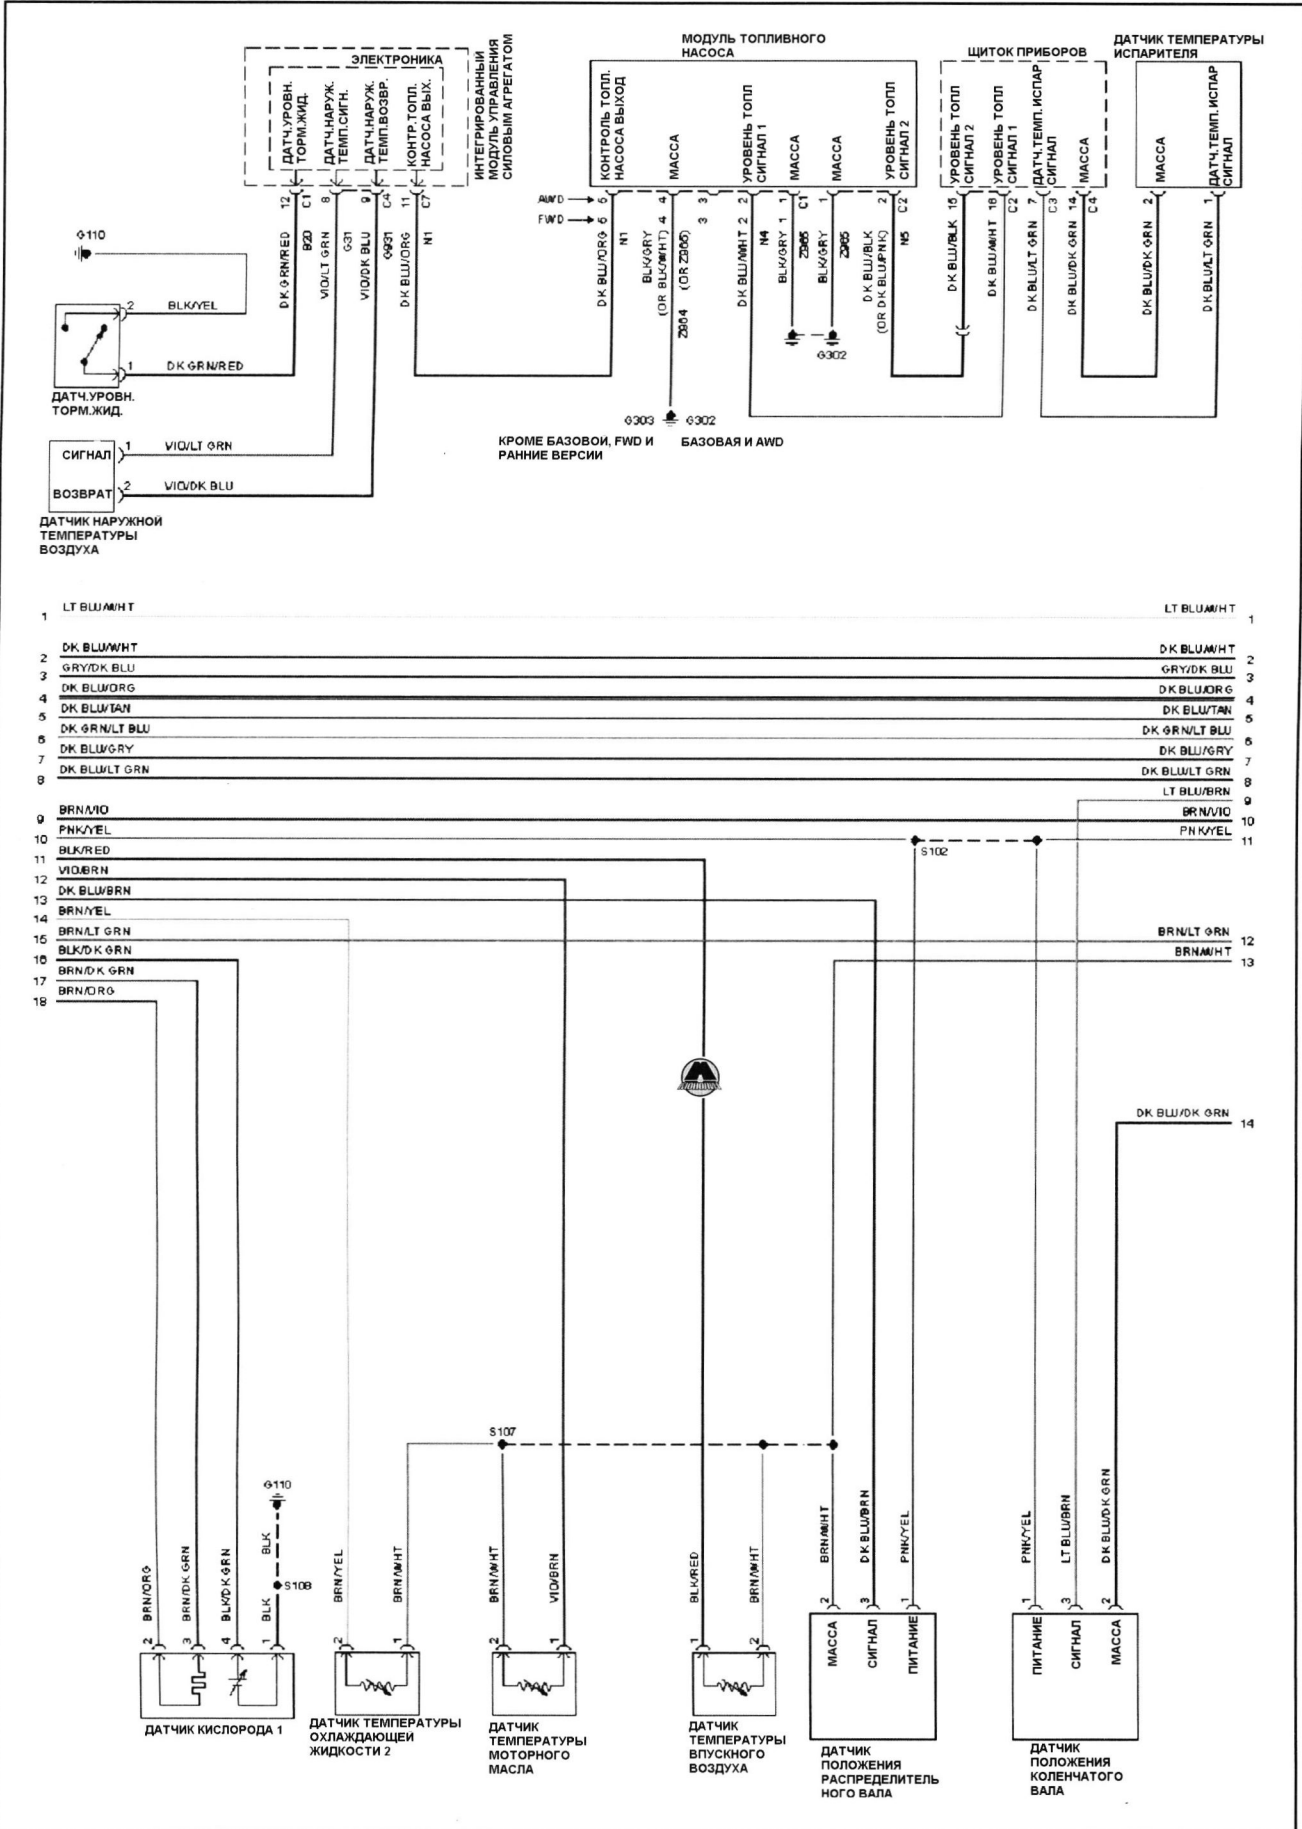

BLK Черный	TAN Желт - корич.	GRN Зеленый	GRY Серый	DK BLU Тем. син.	LT BLU Голубой	RED Красный	YEL Желтый
BRN Коричневый	DK GRN Тем. зел.	LT GRN Св. зел.	WHT Белый	BLU Синий	ORG Оранжевый	VIO Фиолетовый	PNK Розовый

Цепь двигателя (часть 3)

BLK Черный	TAN Желт - корич.	GRN Зеленый	GRY Серый	DK BLU Тем. син.	LT BLU Голубой	RED Красный	YEL Желтый
BRN Коричневый	DK GRN Тем. зел.	LT GRN Св. зел.	WHT Белый	BLU Синий	ORG Оранжевый	VIO Фиолетовый	PNK Розовый

Цепь двигателя (часть 4)

- 1
- 2
- 3
- 4
- 5
- 6A
- 6B
- 7
- 8
- 9
- 10
- 11A
- 11B
- 11C
- 12
- 13
- 14
- 15
- 16
- 17
- 18
- 19A
- 19B

BLK Черный **TAN** Желт - корич. **GRN** Зеленый **GRY** Серый **DK BLU** Тем. син. **LT BLU** Голубой **RED** Красный **YEL** Желтый
BRN Коричневый **DK GRN** Тем. зел. **LT GRN** Св. зел. **WHT** Белый **BLU** Синий **ORG** Оранжевый **VIO** Фиолетовый **PNK** Розовый

Цепь двигателя (часть 5)

BLK Черный	TAN Желт - корич.	GRN Зеленый	GRY Серый	DK BLU Тем. син.	LT BLU Голубой	RED Красный	YEL Желтый
BRN Коричневый	DK GRN Тем. зел.	LT GRN Св. зел.	WHT Белый	BLU Синий	ORG Оранжевый	VIO Фиолетовый	PNK Розовый