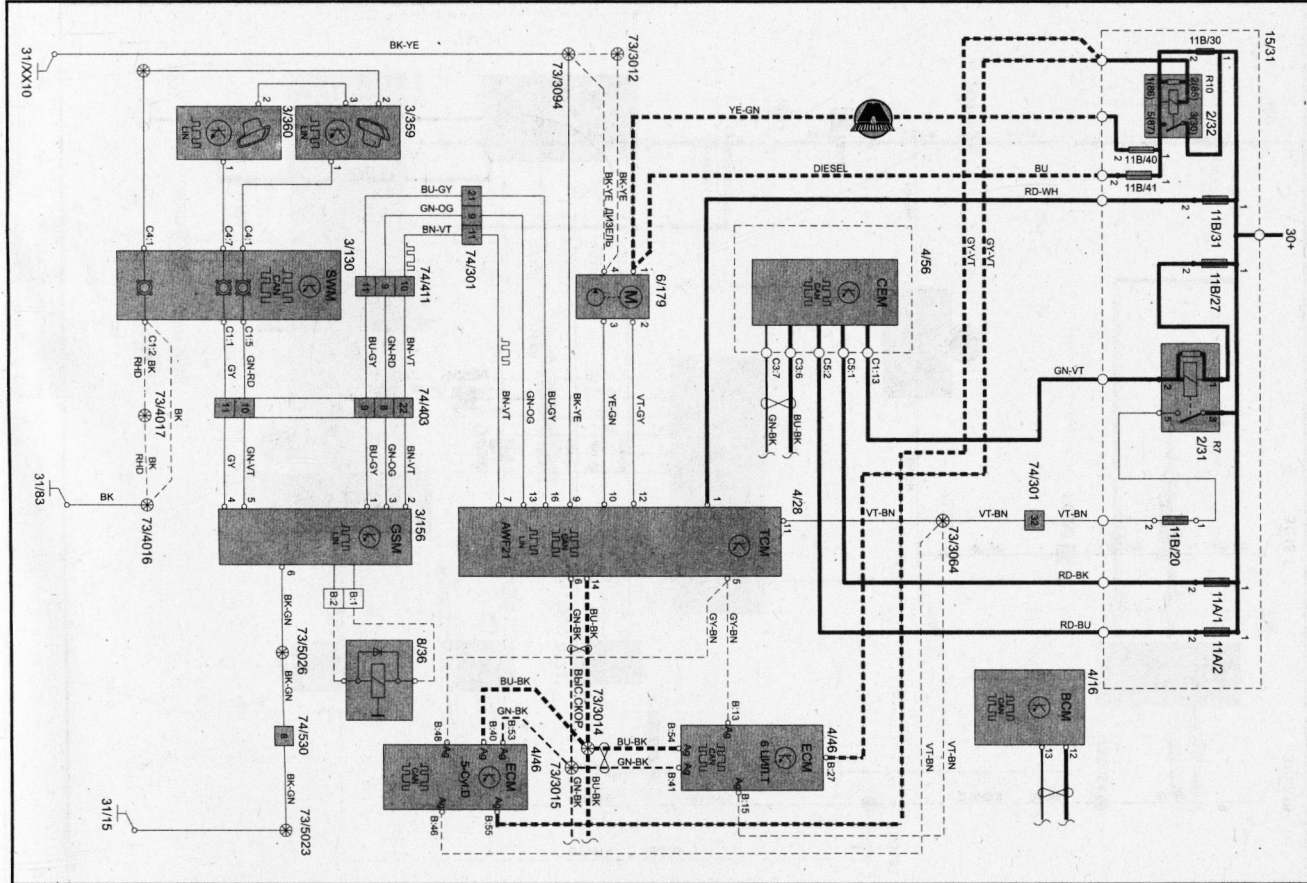

Автоматическая трансмиссия АWF21

1. 1
2. 2
3. 3
4. 4
5. 5
6. 6A
7. 6B
8. 6C
9. 7
10. 8
11. 9
12. 10
13. 11
14. 12
15. 13
16. 14A
17. 14B
18. 14C
19. 15
20. 16
21. 17
22. 18
23. 19
24. 20
25. 21
26. 22