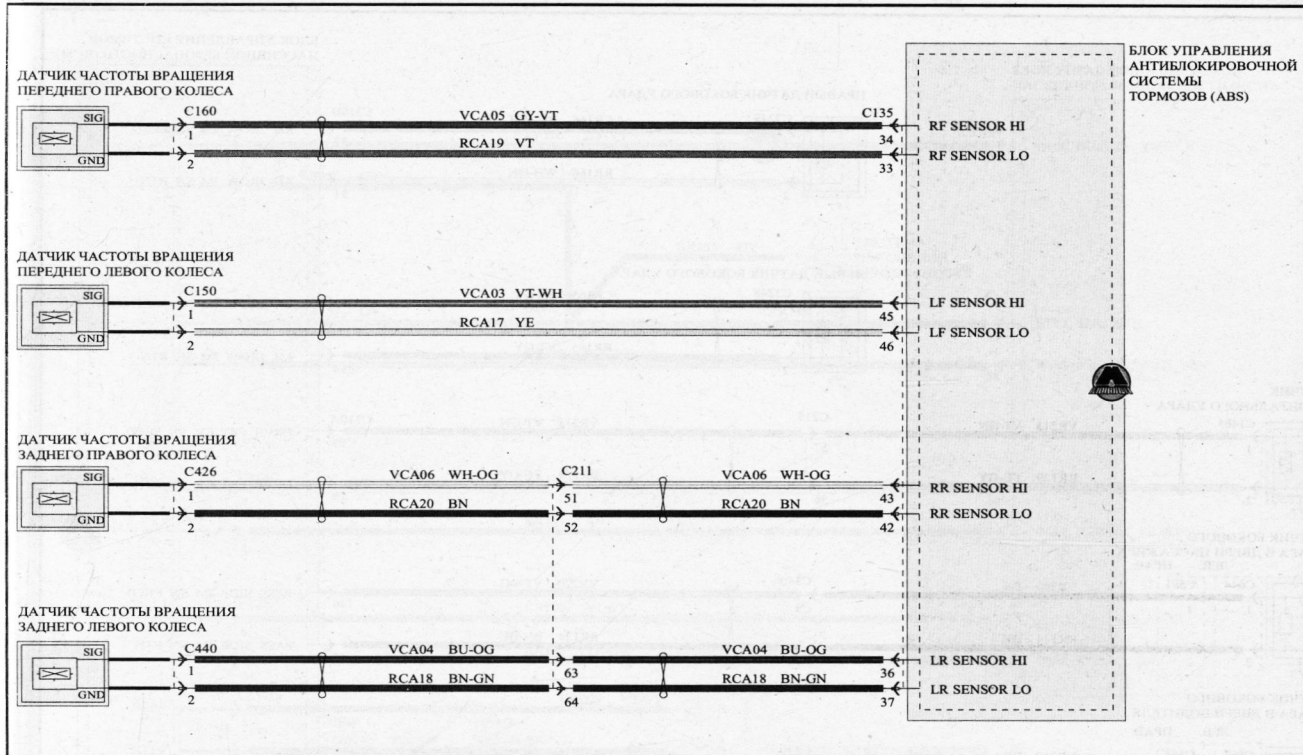

BK черный	DB темно-синий	GY серый	NA прозрачный	RD красный	VT фиолетовый
BN коричневый	DG темно-зеленый	LB светло-синий	OG оранжевый	SR серебряный	WH белый
BU синий	GN зеленый	LG светло-зеленый	PK розовый	TN желто-корич.	YE желтый

Системы управления динамиком автомобиля (часть 2)