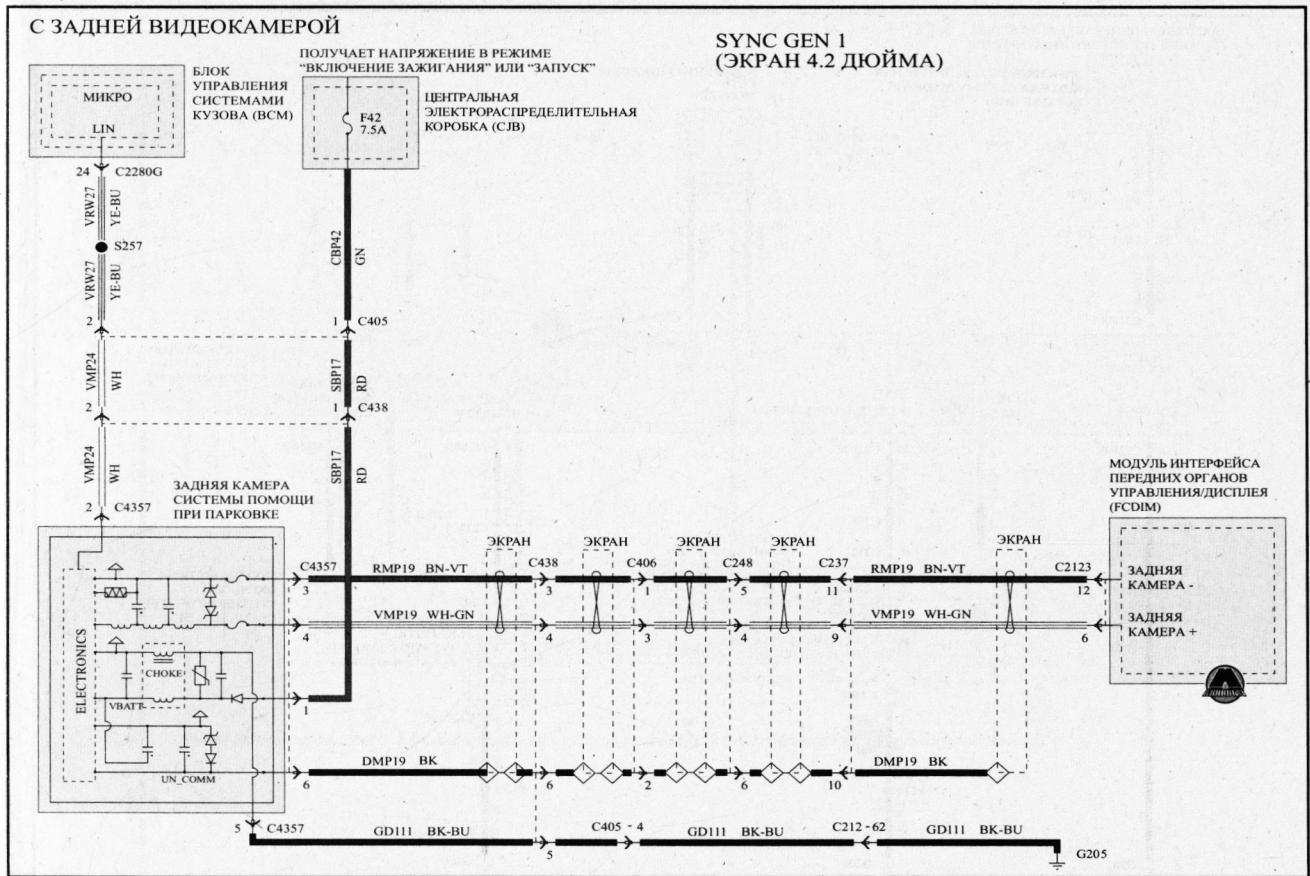

ВК черный	DB темно-синий	GY серый	NA прозрачный	RD красный	VT фиолетовый
BN коричневый	DG темно-зеленый	LB светло-синий	OG оранжевый	SR серебряный	WH белый
BU синий	GN зеленый	LG светло-зеленый	PK розовый	TN желто-корич.	YE желтый

Система помощи при парковке (часть 4)