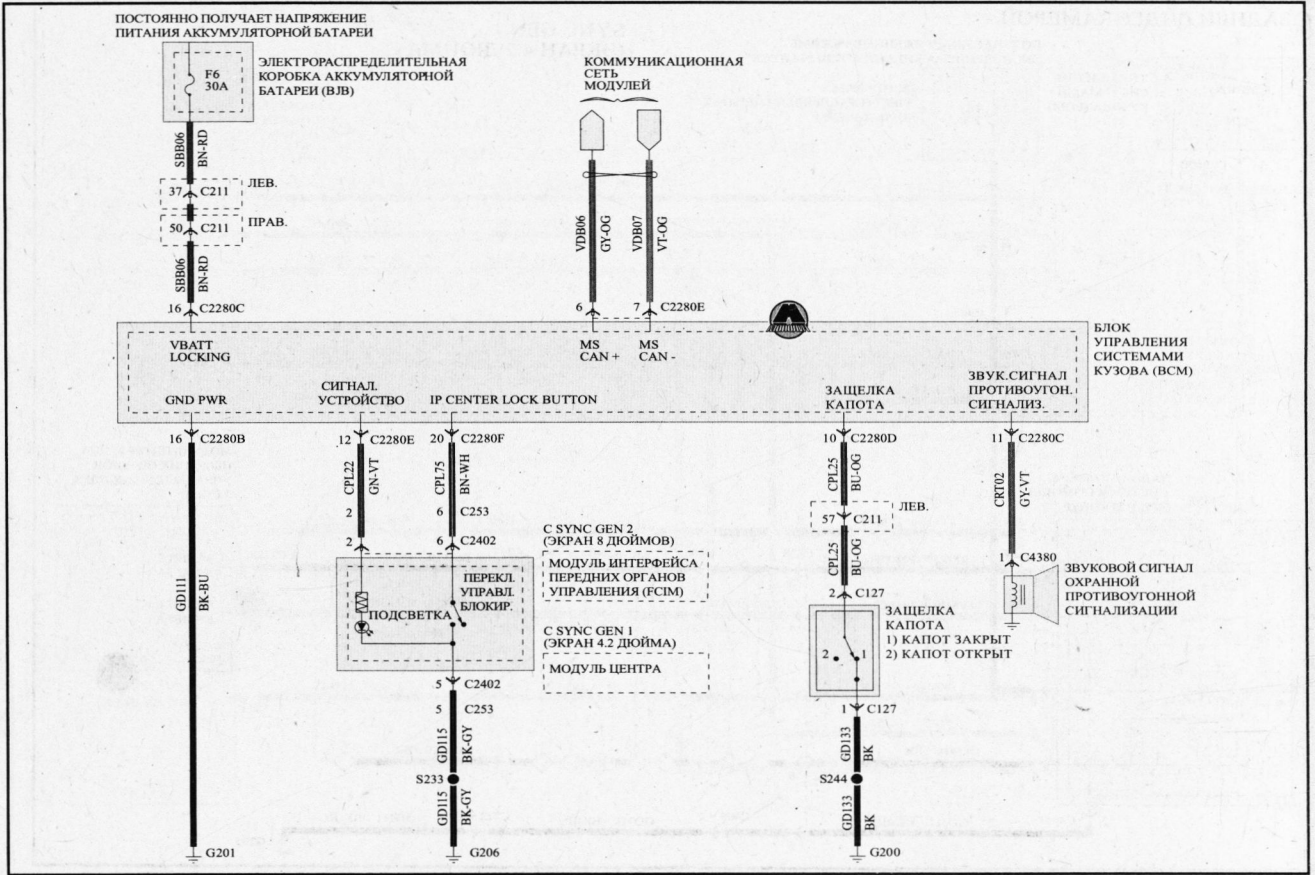

ДВ темно-синий
ДГ темно-зеленый
ГН зеленый

ГУ серый
ЛБ светло-синий
ЛГ светло-зеленый

НА прозрачный
ОГ оранжевый
РК розовый

RD красный
SR серебряный
TN желто-корич.

VT фиолетовый
WH белый
YE желтый

Система дистанционного бесключевого входа и сигнализация (часть 1)