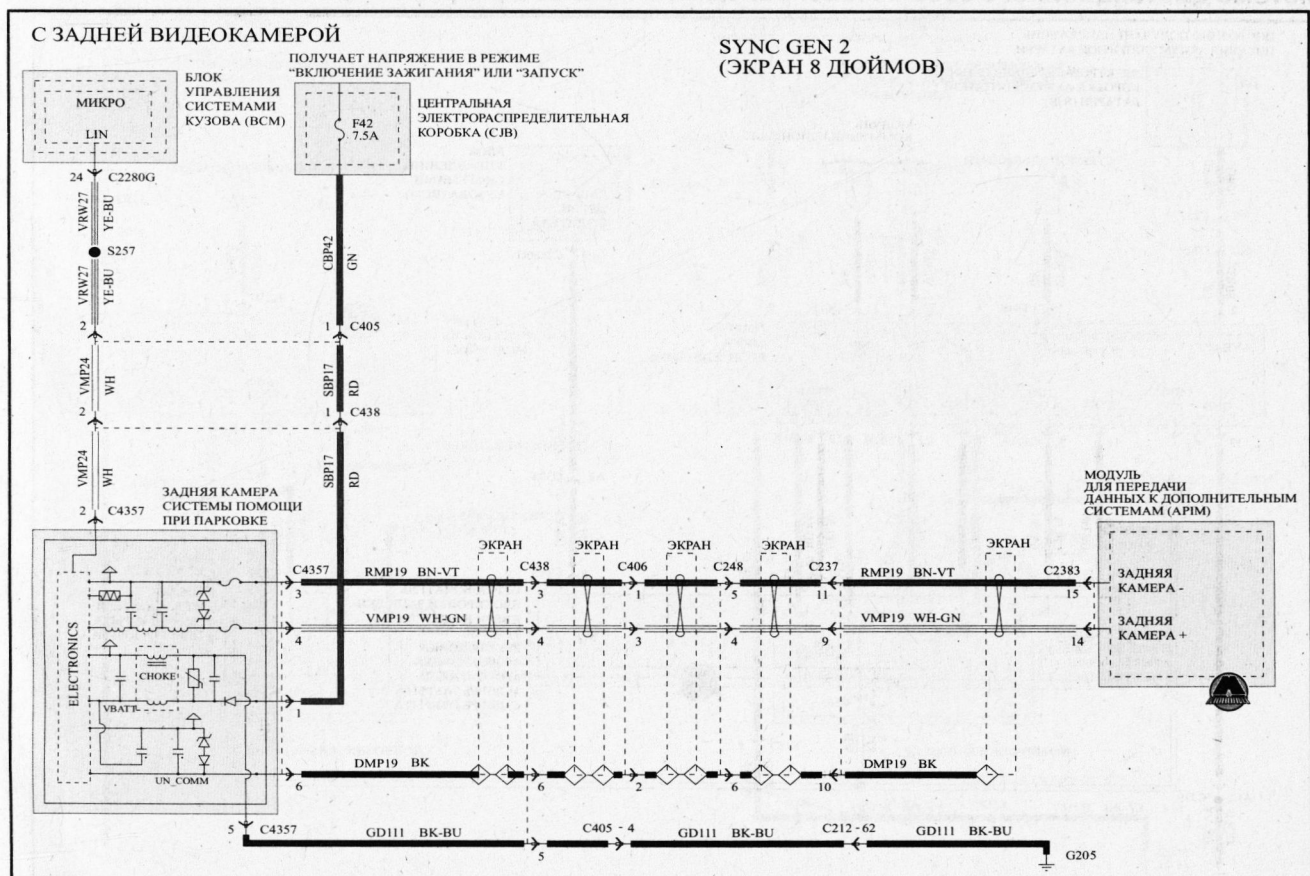

Система помощи при парковке (часть 5)

1. 1
2. 2
3. 3
4. 4
5. 5
6. 6A
7. 6B
8. 7
9. 8
10. 9
11. 10
12. 11
13. 12
14. 13
15. 14A
16. 14B
17. 15
18. 16
19. 17
20. 18
21. 19
22. 20
23. 21
24. 22