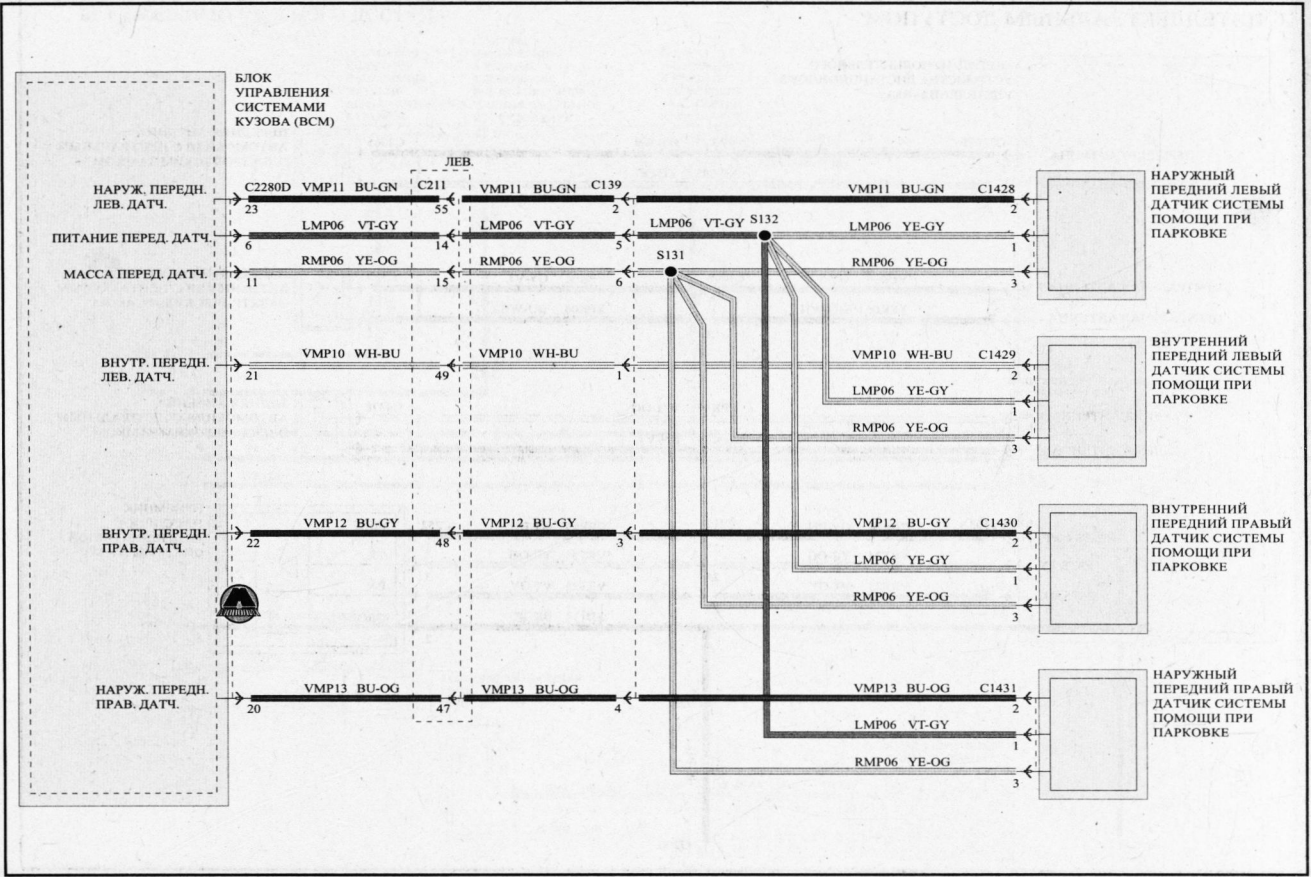

Система помощи при парковке (часть 2)

Система помощи при парковке (часть 3)

ВК черный	DB темно-синий	GY серый	NA прозрачный	RD красный	VT фиолетовый
BN коричневый	DG темно-зеленый	LB светло-синий	OG оранжевый	SR серебряный	WH белый
BU синий	GN зеленый	LG светло-зеленый	PK розовый	TN желто-корич.	YE желтый