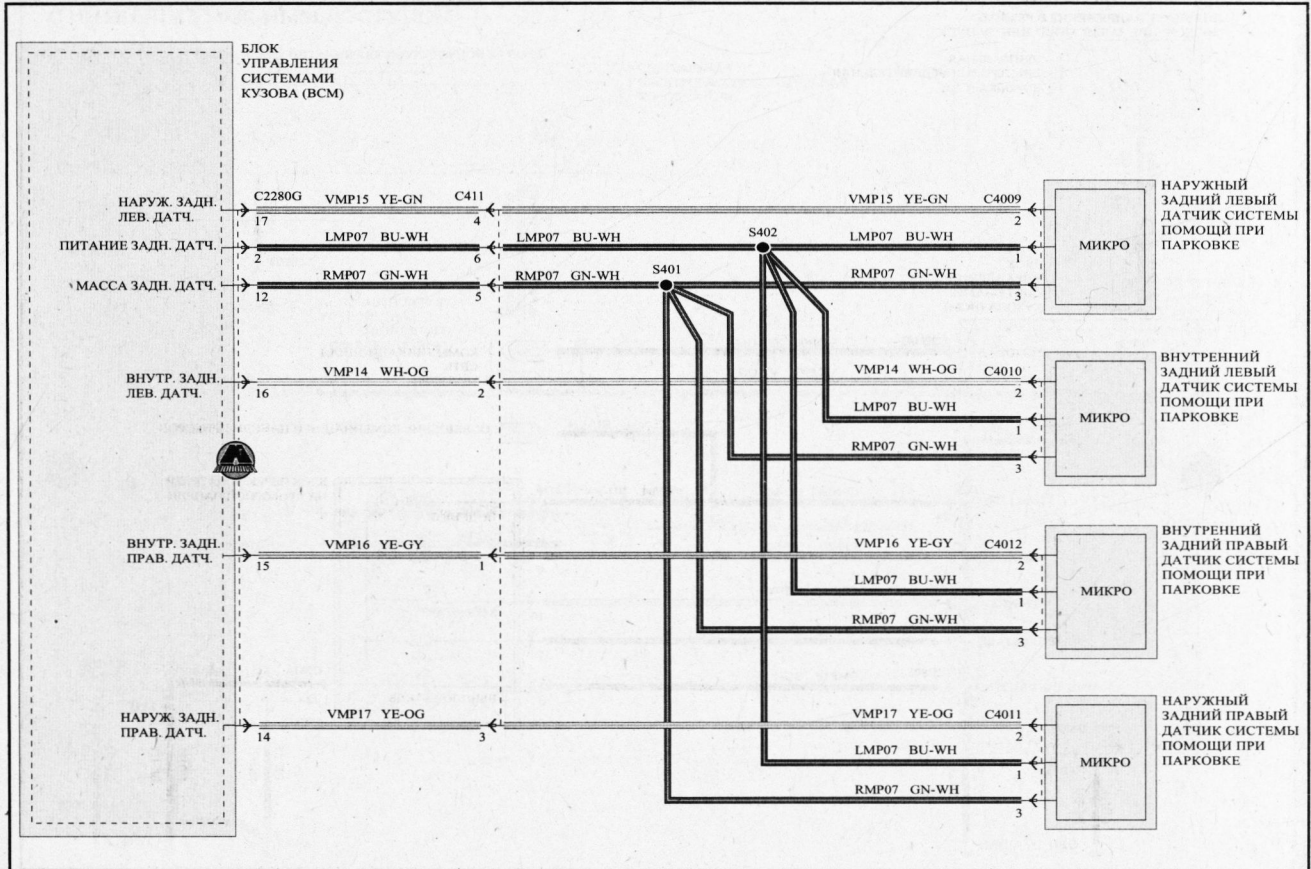

Система помощи при парковке (часть 2)

Система помощи при парковке (часть 3)

ВК черный	DB темно-синий	GY серый	NA прозрачный	RD красный	VT фиолетовый
BN коричневый	DG темно-зеленый	LB светло-синий	OG оранжевый	SR серебряный	WH белый
BU синий	GN зеленый	LG светло-зеленый	PK розовый	TN желто-корич.	YE желтый