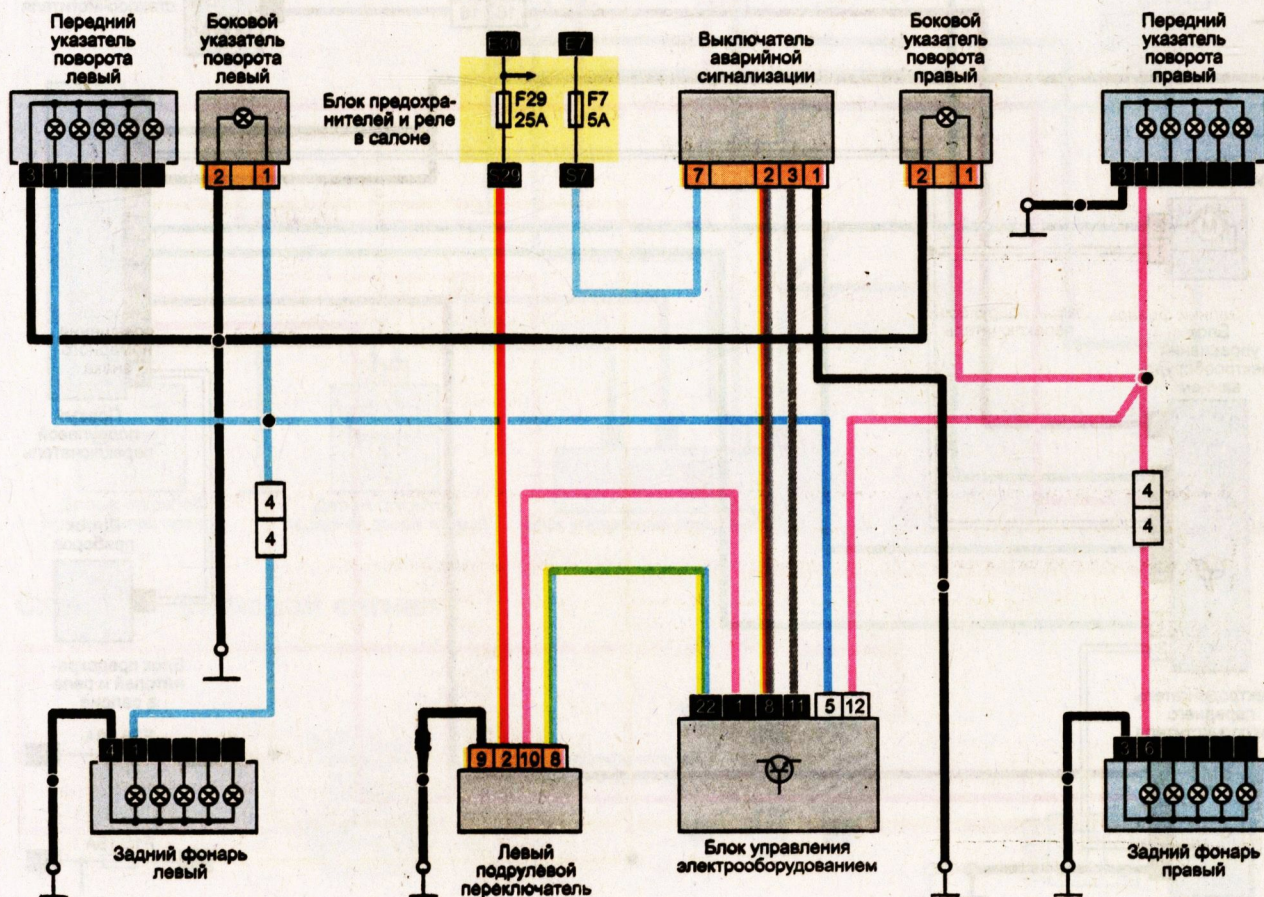

Схема 9. Ближний/дальний свет фар

Схема 10. Габаритное освещение, фонарь освещения номерного знака

Схема 11. Противотуманные фары

Схема 12. Задний противотуманный фонарь

Схема 13. Фонари света заднего хода

Схема 14. Указатели поворота и аварийная сигнализация

Схема 15. Сигналы торможения

Схема 16. Стеклоочиститель и стеклоомыватель

Схема 17. Обогрев заднего стекла

Схема 18. Освещение салона и багажного отделения

Схема 19. Звуковой сигнал

Схема 20. Прикуриватель

Схема 21. Электропривод и электрообогрев зеркал

Схема 22. Центральная блокировка дверей

Схема 23. Задние электростеклоподъемники

Схема 24. Передние электростеклоподъемники