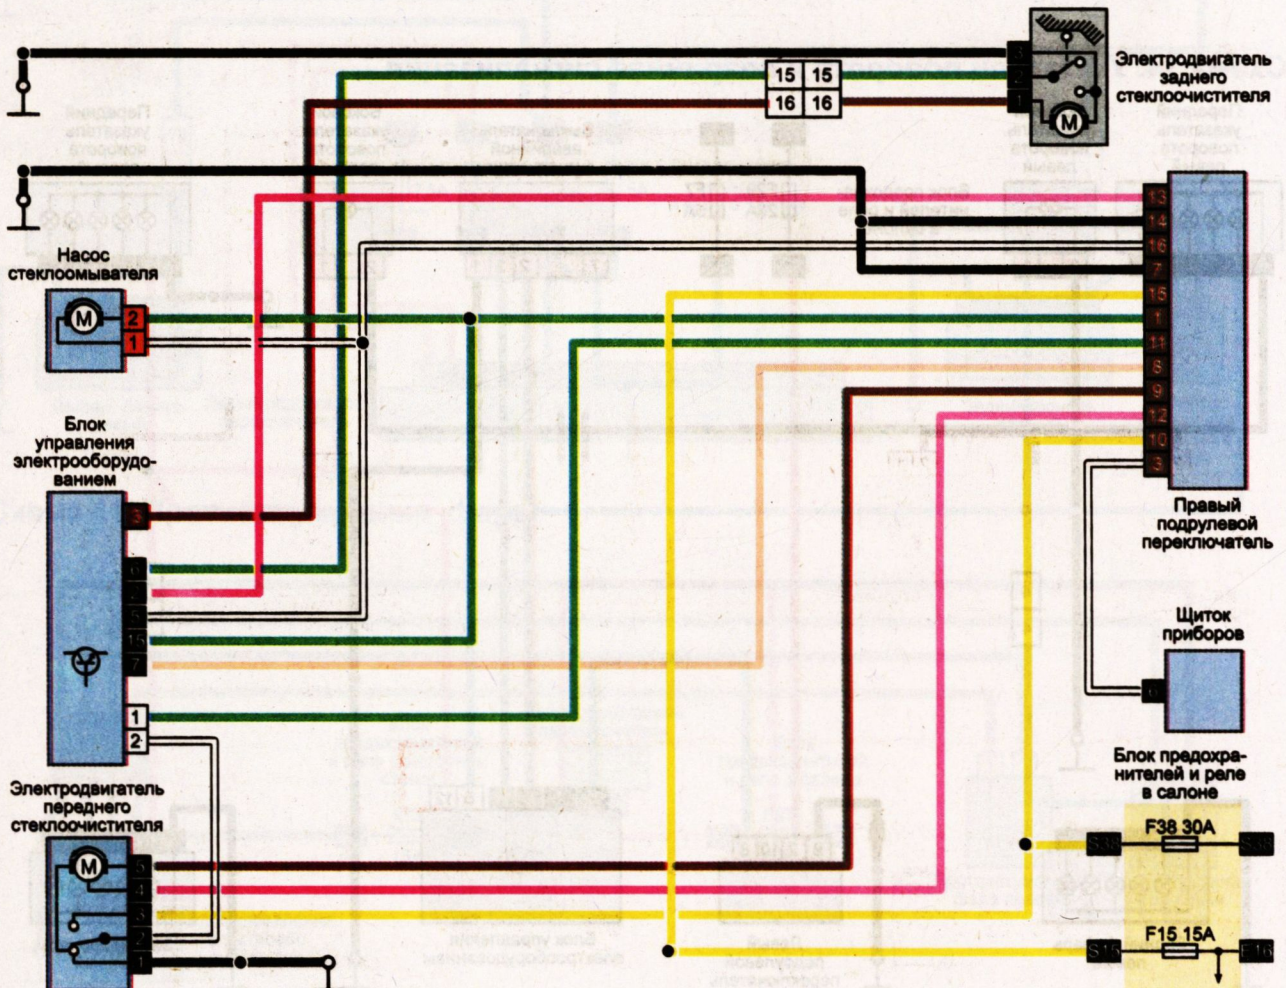

Схема 9. Ближний/дальний свет фар

Схема 10. Габаритное освещение, фонарь освещения номерного знака

Схема 11. Противотуманные фары

Схема 12. Задний противотуманный фонарь

Схема 13. Фонари света заднего хода

Схема 14. Указатели поворота и аварийная сигнализация

Схема 15. Сигналы торможения

Схема 16. Стеклоочиститель и стеклоомыватель

Схема 17. Обогрев заднего стекла

Схема 18. Освещение салона и багажного отделения

Схема 19. Звуковой сигнал

Схема 20. Прикуриватель

Схема 21. Электропривод и электрообогрев зеркал

Схема 22. Центральная блокировка дверей

Схема 23. Задние электростеклоподъемники

Схема 24. Передние электростеклоподъемники