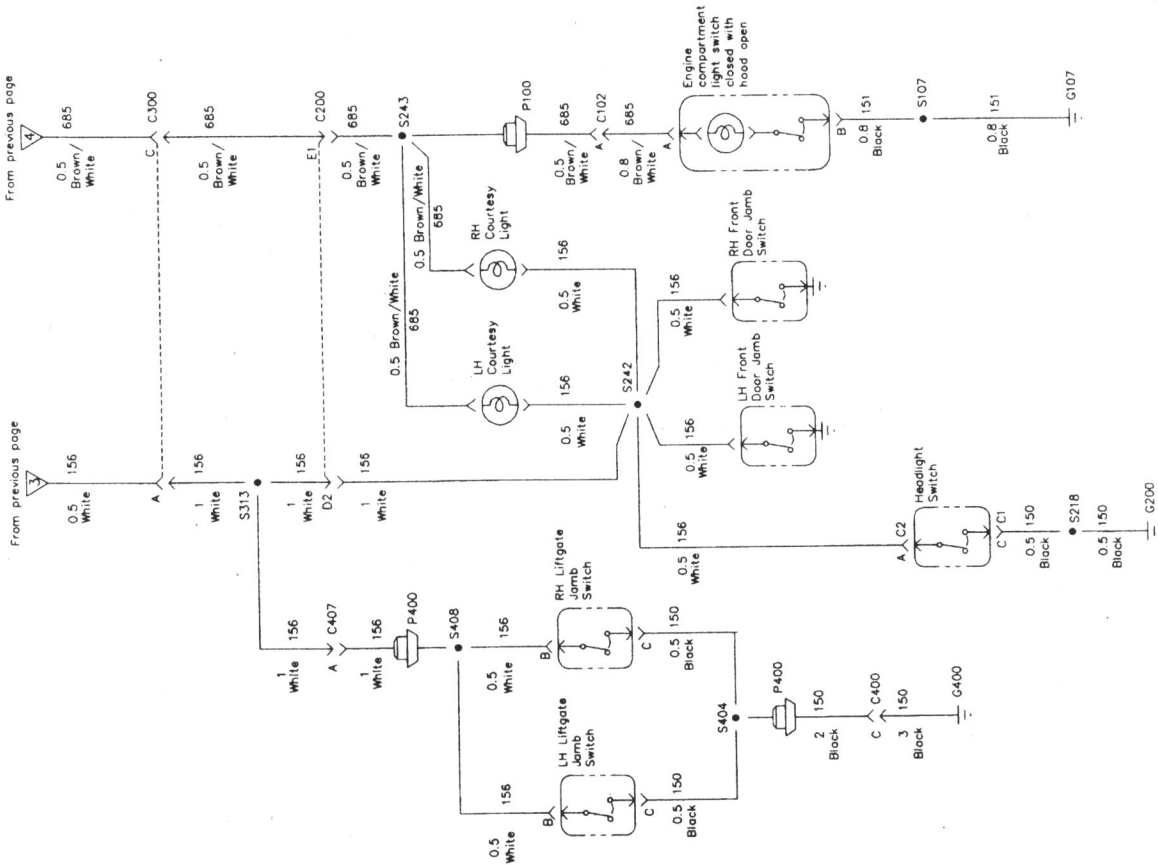

11 – Типичная схема электрической цепи наружного света (5 из 5).

12 – Типичная схема электрической цепи внутреннего света (1 из 4).

14 – Типичная схема электрической цепи внутреннего света (3 из 4).

13 – Типичная схема электрической цепи внутреннего света (2 из 4).

16 – Типичная схема электрической цепи радио.

15 – Типичная схема электрической цепи внутреннего света (4 из 4).

17 – Типичная схема электрической цепи стеклоочистителя/омывателя переднего стекла (показан стеклоочиститель импульсного типа).

18 – Типичная схема электрической цепи стеклоочистителя/омывателя заднего стекла.