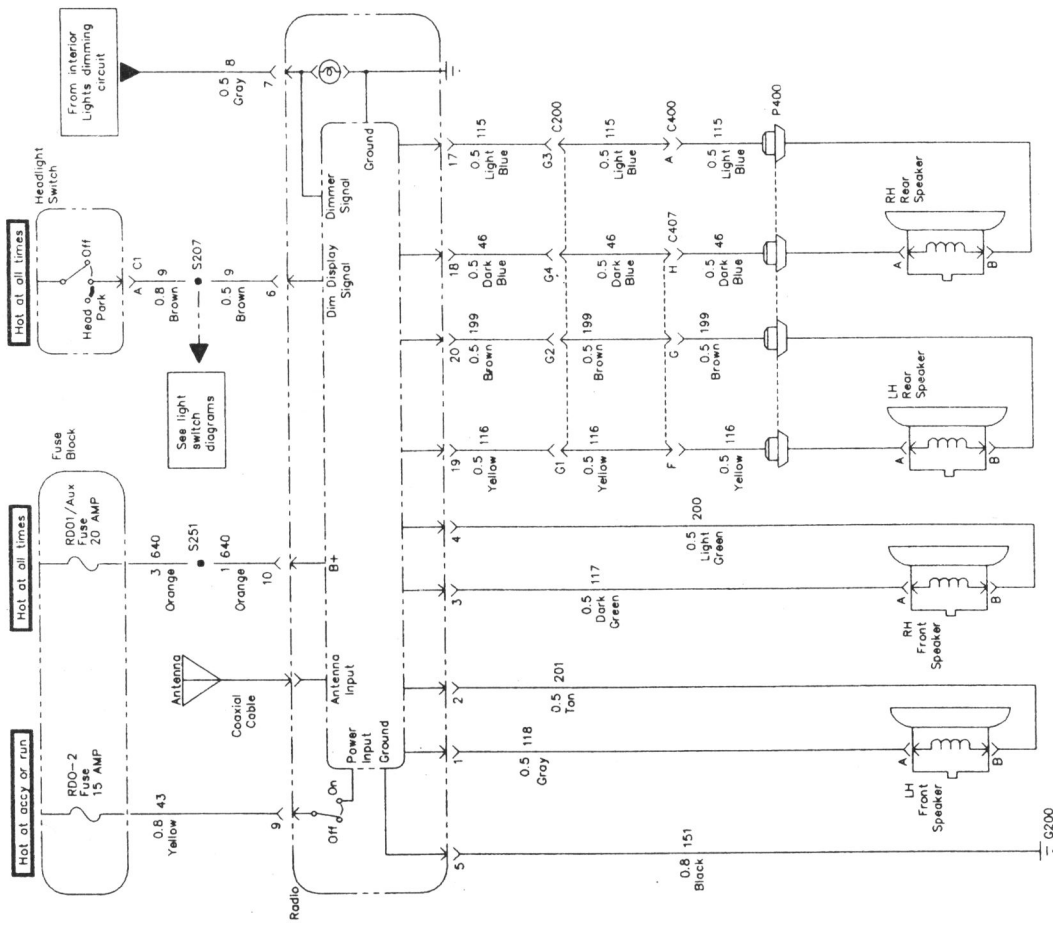

11 – Типичная схема электрической цепи наружного света (5 из 5).

12 – Типичная схема электрической цепи внутреннего света (1 из 4).

14 – Типичная схема электрической цепи внутреннего света (3 из 4).

13 – Типичная схема электрической цепи внутреннего света (2 из 4).

16 – Типичная схема электрической цепи радио.

15 – Типичная схема электрической цепи внутреннего света (4 из 4).

17 – Типичная схема электрической цепи стеклоочистителя/омывателя переднего стекла (показан стеклоочиститель импульсного типа).

18 – Типичная схема электрической цепи стеклоочистителя/омывателя заднего стекла.