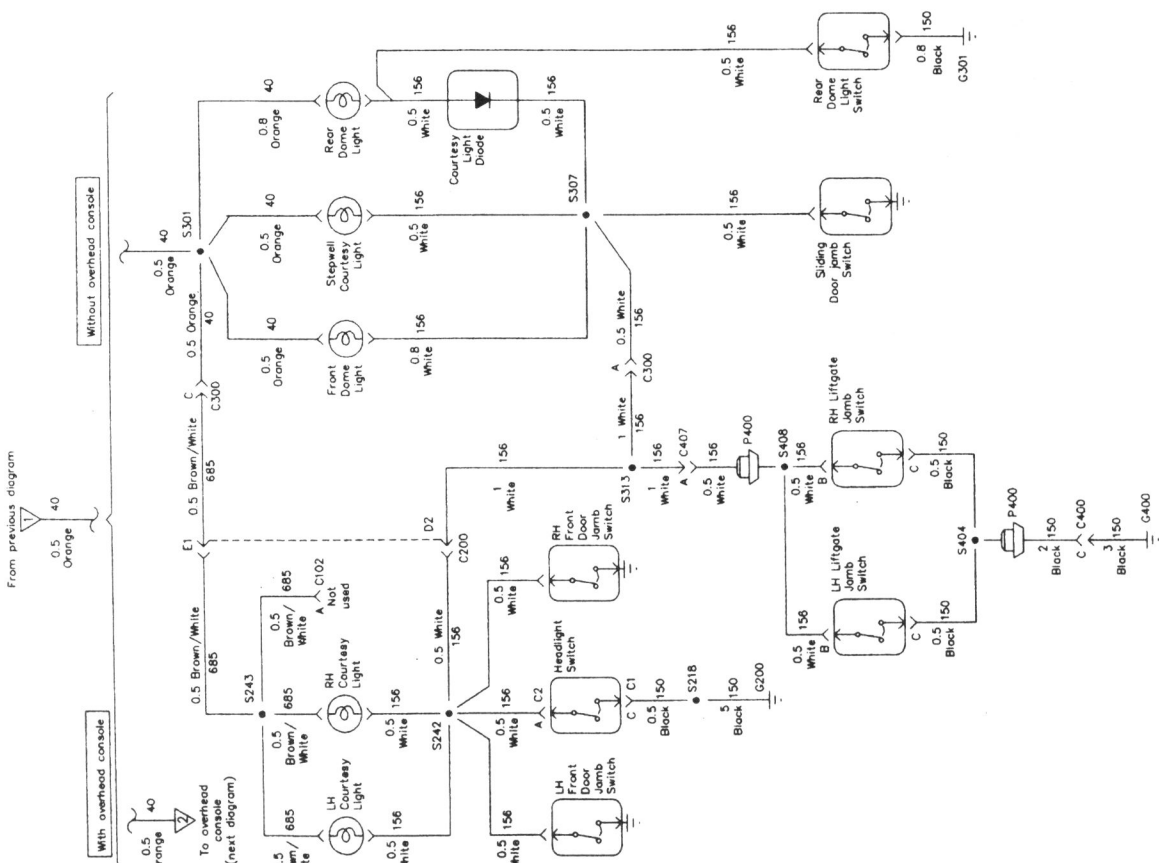

11 – Типичная схема электрической цепи наружного света (5 из 5).

12 – Типичная схема электрической цепи внутреннего света (1 из 4).

14 – Типичная схема электрической цепи внутреннего света (3 из 4).

13 – Типичная схема электрической цепи внутреннего света (2 из 4).

16 – Типичная схема электрической цепи радио.

15 – Типичная схема электрической цепи внутреннего света (4 из 4).

17 – Типичная схема электрической цепи стеклоочистителя/омывателя переднего стекла (показан стеклоочиститель импульсного типа).

18 – Типичная схема электрической цепи стеклоочистителя/омывателя заднего стекла.