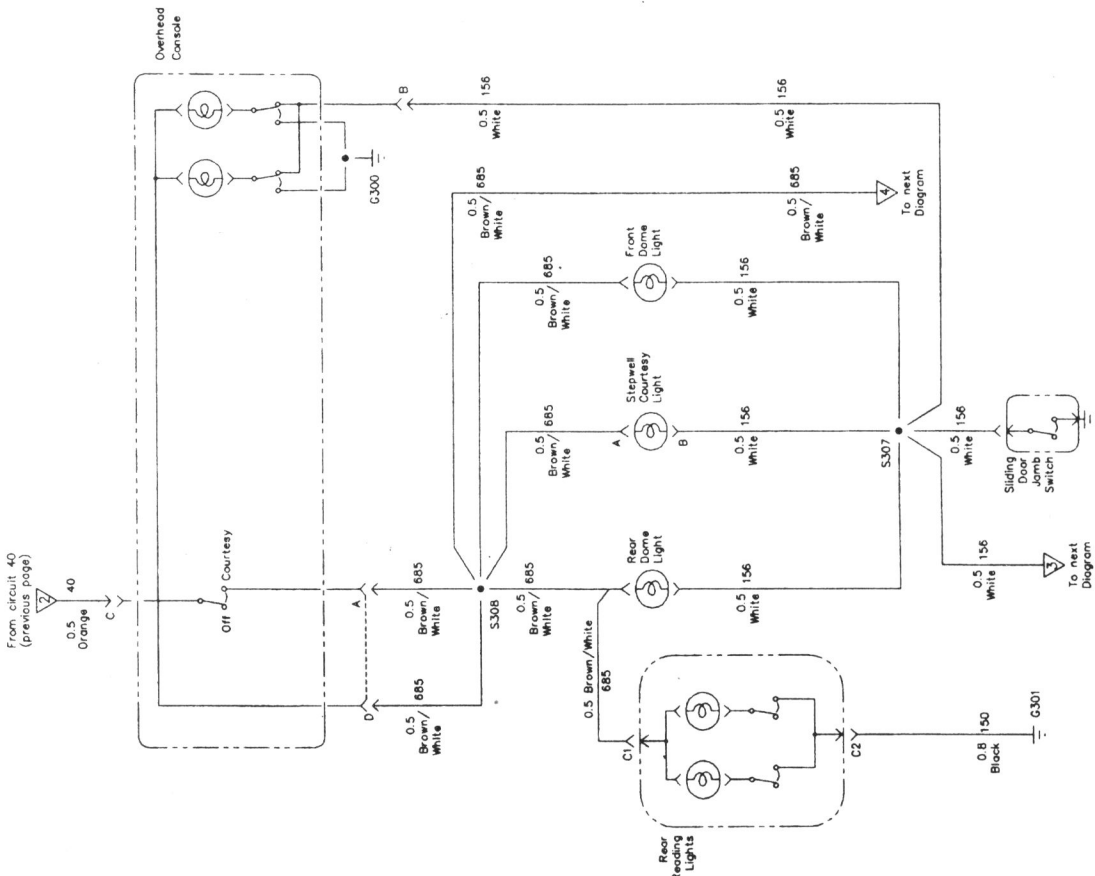

11 – Типичная схема электрической цепи наружного света (5 из 5).

12 – Типичная схема электрической цепи внутреннего света (1 из 4).

14 – Типичная схема электрической цепи внутреннего света (3 из 4).

13 – Типичная схема электрической цепи внутреннего света (2 из 4).

16 – Типичная схема электрической цепи радио.

15 – Типичная схема электрической цепи внутреннего света (4 из 4).

17 – Типичная схема электрической цепи стеклоочистителя/омывателя переднего стекла (показан стеклоочиститель импульсного типа).

18 – Типичная схема электрической цепи стеклоочистителя/омывателя заднего стекла.