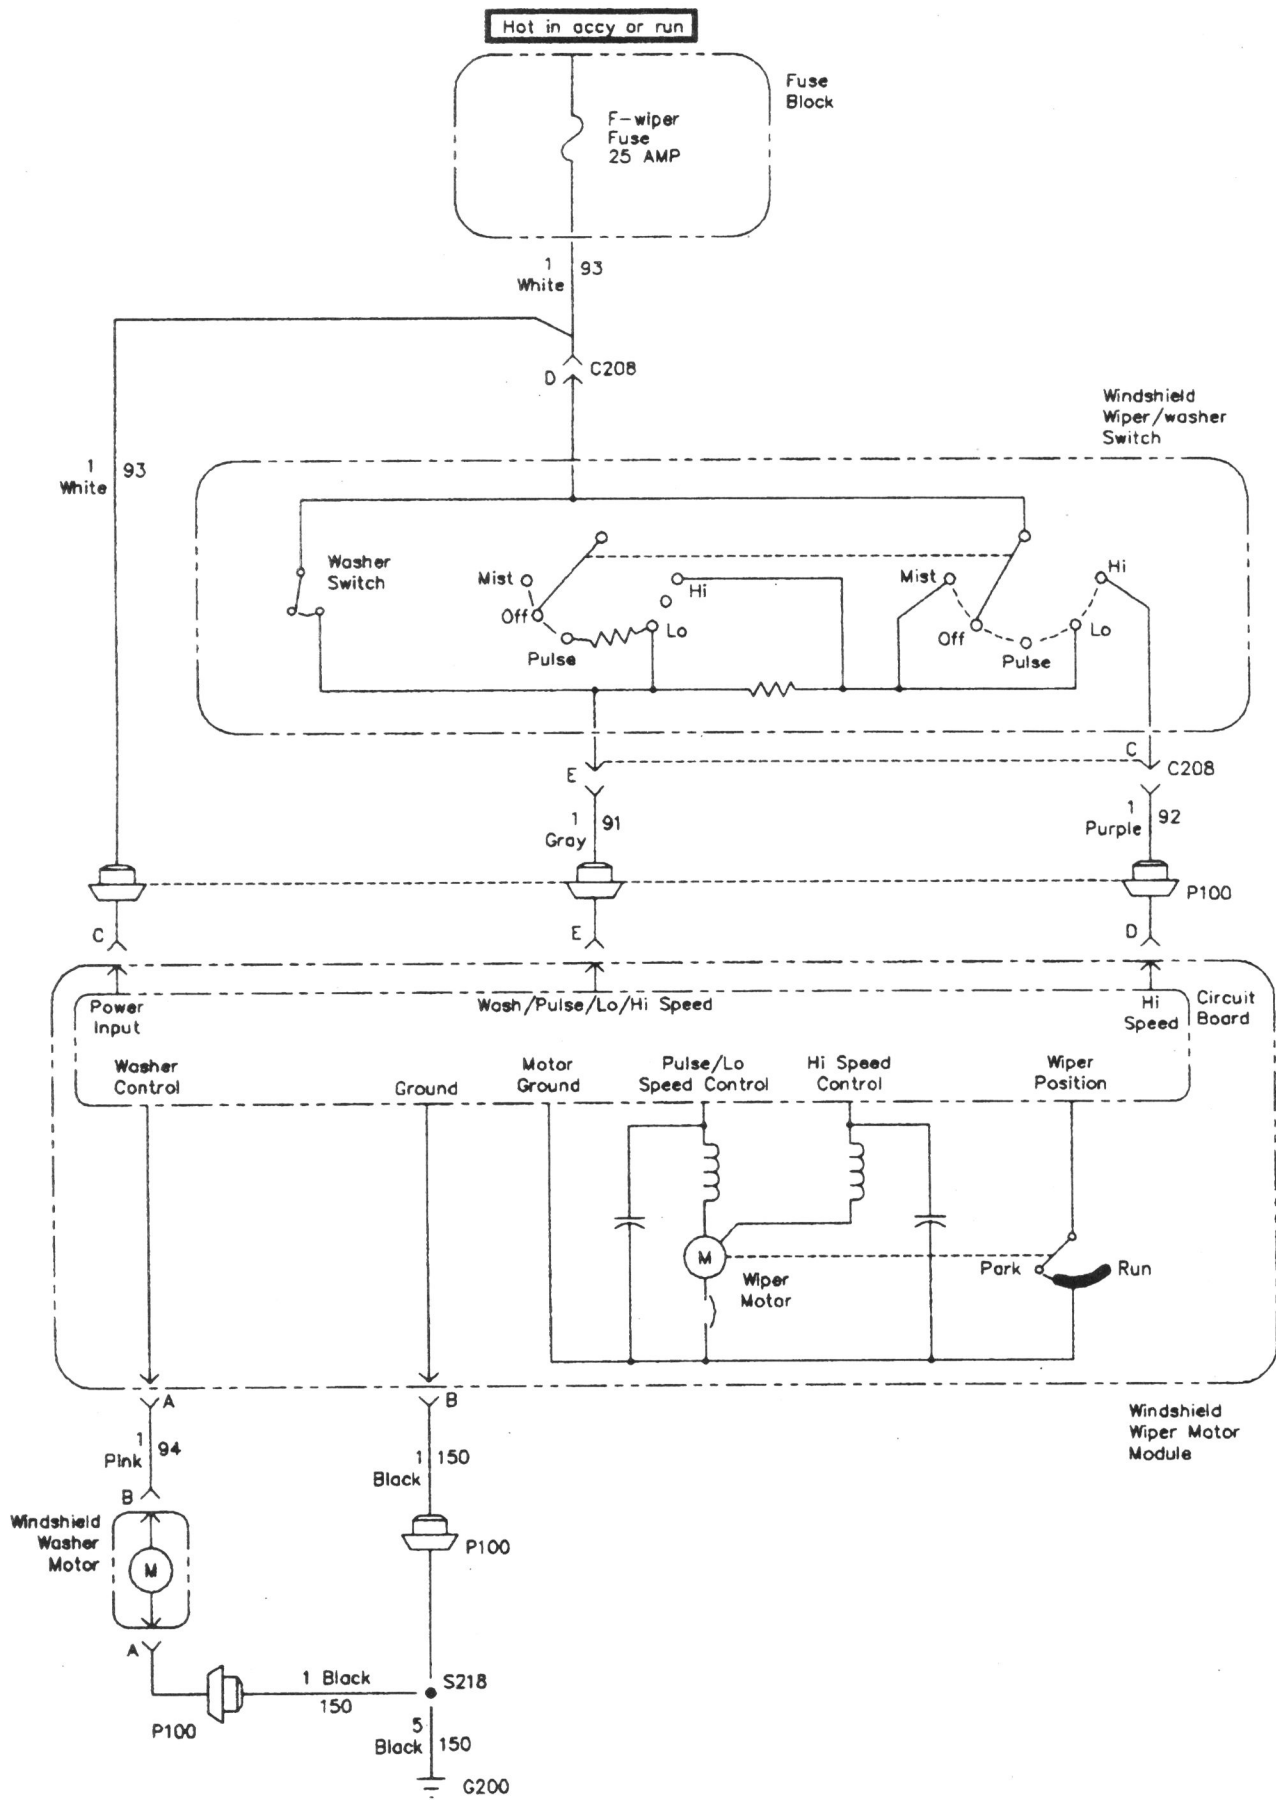

11 – Типичная схема электрической цепи наружного света (5 из 5).

12 – Типичная схема электрической цепи внутреннего света (1 из 4).

14 – Типичная схема электрической цепи внутреннего света (3 из 4).

13 – Типичная схема электрической цепи внутреннего света (2 из 4).

16 – Типичная схема электрической цепи радио.

15 – Типичная схема электрической цепи внутреннего света (4 из 4).

17 – Типичная схема электрической цепи стеклоочистителя/омывателя переднего стекла (показан стеклоочиститель импульсного типа).

18 – Типичная схема электрической цепи стеклоочистителя/омывателя заднего стекла.