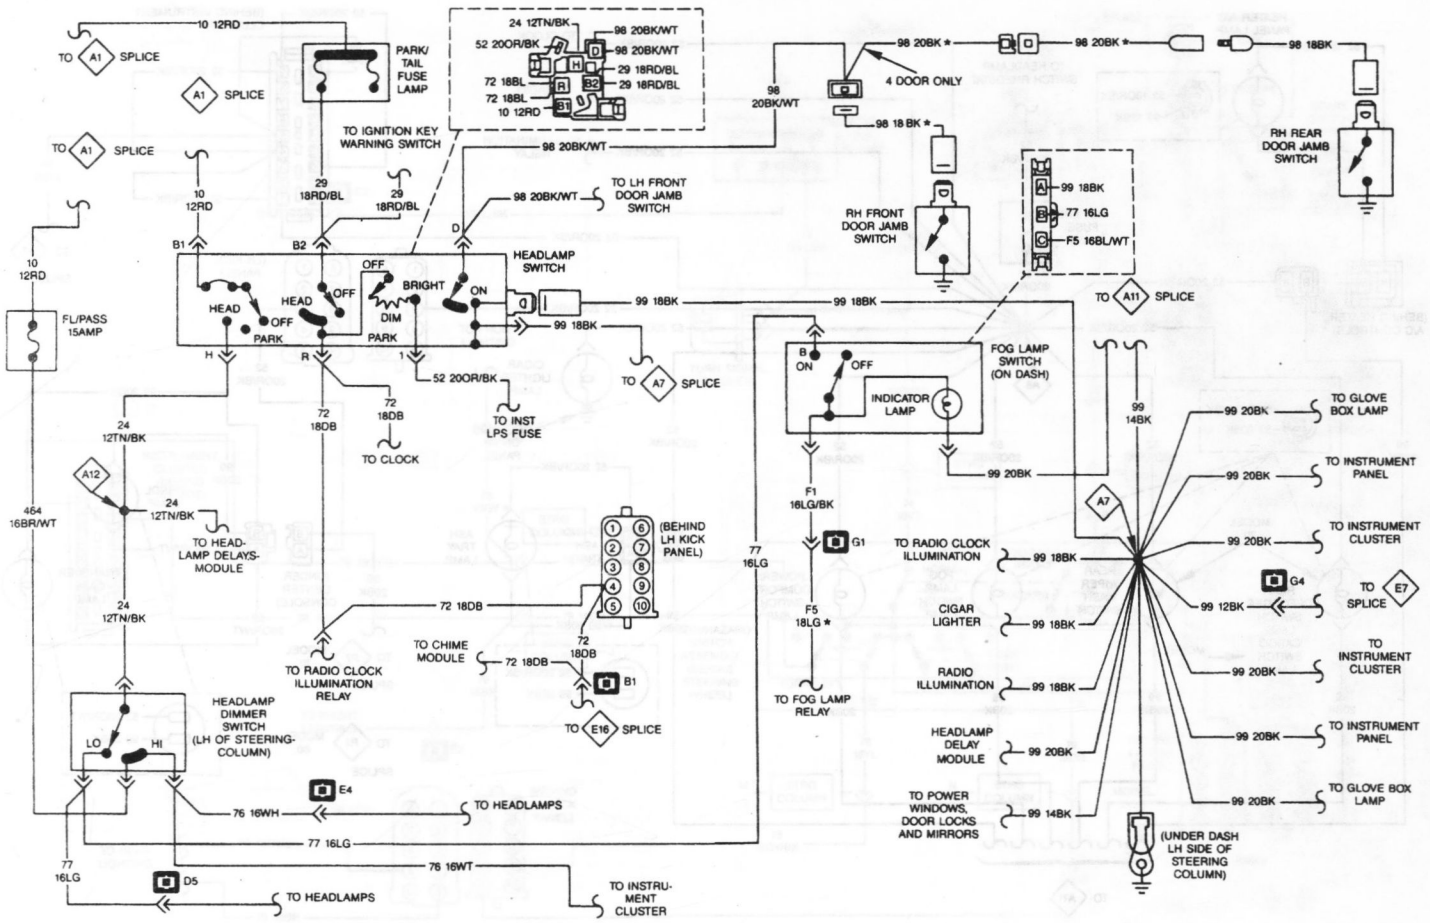

Электрическая схема передних огней (модели с двумя фарами).

Электрическая схема передних огней (модели с четырьмя фарами).

Электрическая схема переключателя фар (модели с двумя фарами).

Электрическая схема переключателя фар (модели с 4-мя фарами).

Электрическая схема стоп-сигналов, сигналов поворотов и аварийного сигнала (модели типа "Cherokee").

Электрическая схема стоп-сигналов, сигналов поворотов и аварийной сигнализации (модели типа "Commanche").

Электрическая схема стеклоочистителя ветрового стекла (прерывистого).

Электрическая схема стеклоочистителя ветрового стекла (непрерывного).

Электрическая схема стеклоочистителя заднего стекла.

Электрическая схема заземления приборной панели.