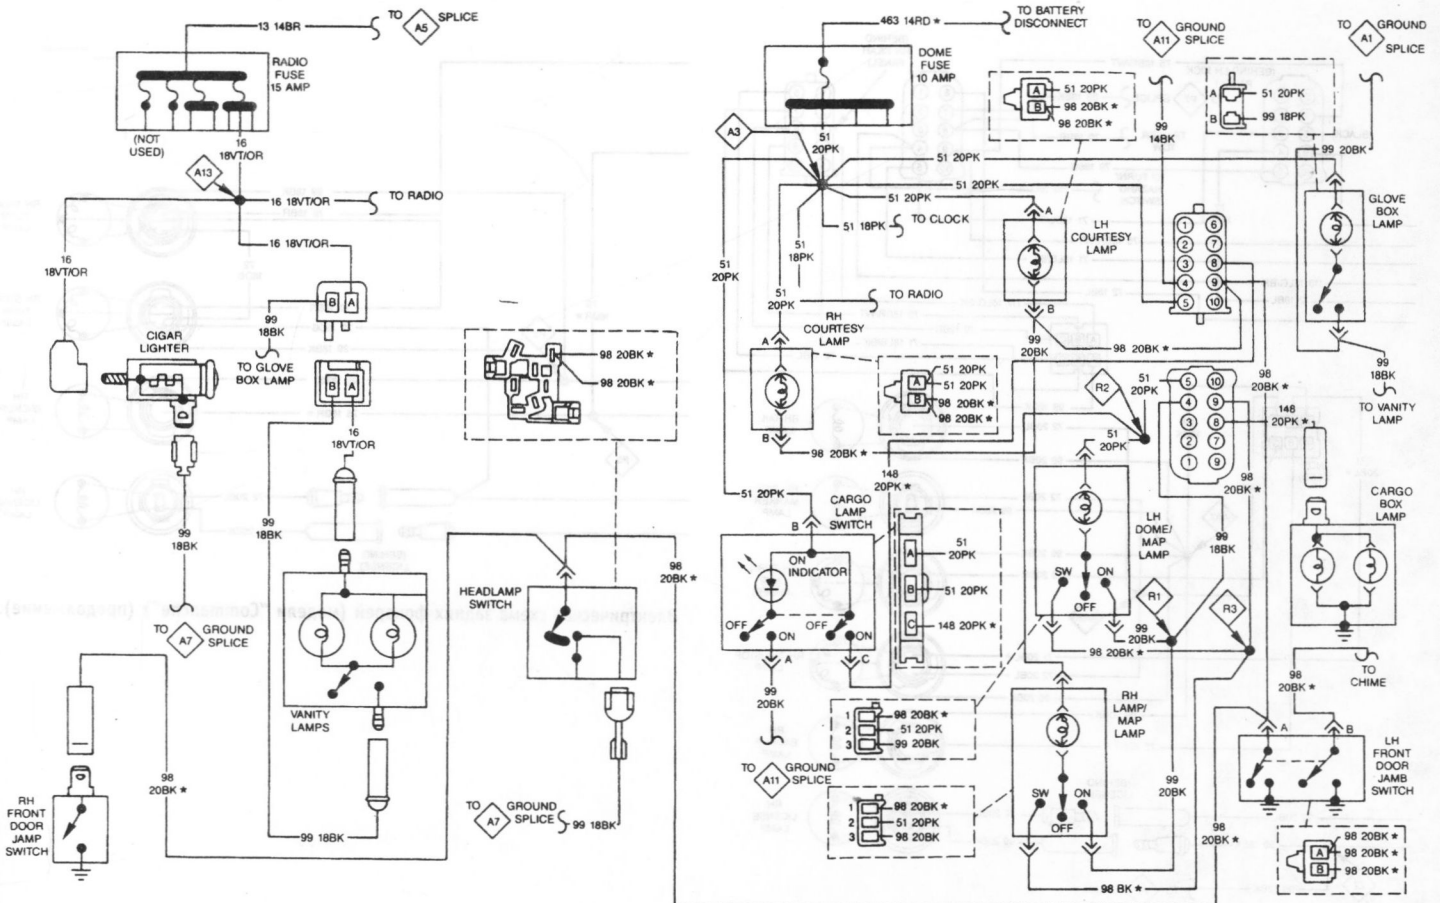

Электрическая схема стоп-сигналов, сигналов поворотов и аварийного сигнала (модели типа "Cherokee").

Электрическая схема стоп-сигналов, сигналов поворотов и аварийной сигнализации (модели типа "Commanche").

Электрическая схема стеклоочистителя ветрового стекла (прерывистого).

Электрическая схема стеклоочистителя ветрового стекла (непрерывного).

Электрическая схема стеклоочистителя заднего стекла.

Электрическая схема заземления приборной панели.

Электрическая схема внутреннего освещения (модели "Cherokee").

Электрическая схема внутреннего освещения (модели "Comanche").