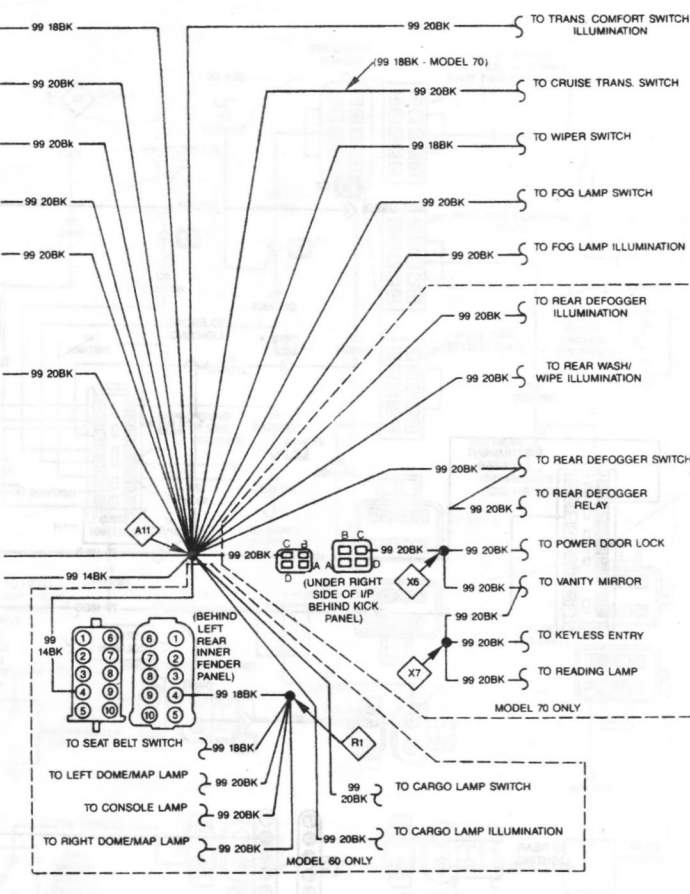

Электрическая схема стоп-сигналов, сигналов поворотов и аварийного сигнала (модели типа "Cherokee").

Электрическая схема стоп-сигналов, сигналов поворотов и аварийной сигнализации (модели типа "Commanche").

Электрическая схема стеклоочистителя ветрового стекла (прерывистого).

Электрическая схема стеклоочистителя ветрового стекла (непрерывного).

Электрическая схема стеклоочистителя заднего стекла.

Электрическая схема заземления приборной панели.