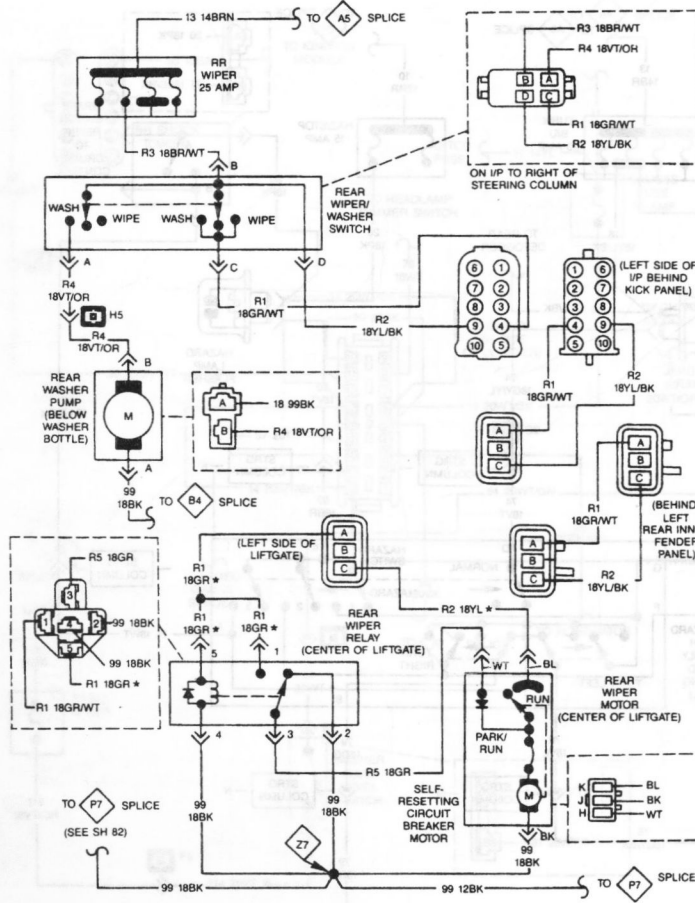

Электрическая схема передних огней (модели с двумя фарами).

Электрическая схема передних огней (модели с четырьмя фарами).

Электрическая схема переключателя фар (модели с двумя фарами).

Электрическая схема переключателя фар (модели с 4-мя фарами).

Электрическая схема стоп-сигналов, сигналов поворотов и аварийного сигнала (модели типа "Cherokee").

Электрическая схема стоп-сигналов, сигналов поворотов и аварийной сигнализации (модели типа "Commanche").

Электрическая схема стеклоочистителя ветрового стекла (прерывистого).

Электрическая схема стеклоочистителя ветрового стекла (непрерывного).

Электрическая схема стеклоочистителя заднего стекла.

Электрическая схема заземления приборной панели.

Электрическая схема внутреннего освещения (модели "Cherokee").

Электрическая схема внутреннего освещения (модели "Comanche").