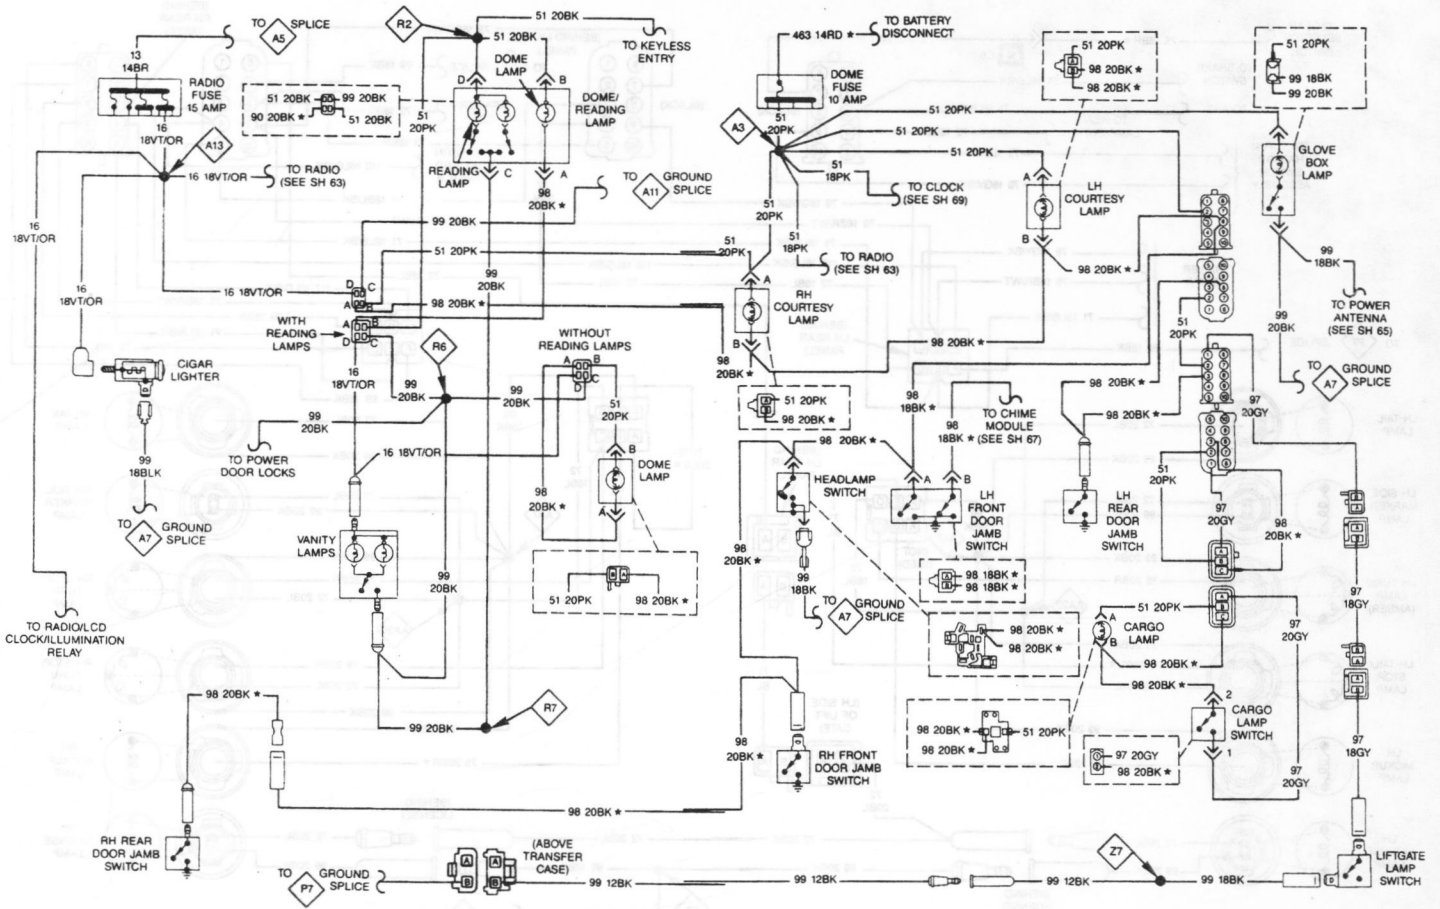

Электрическая схема стеклоочистителя ветрового стекла (прерывистого).

Электрическая схема стеклоочистителя ветрового стекла (непрерывного).

Электрическая схема стеклоочистителя заднего стекла.

Электрическая схема заземления приборной панели.